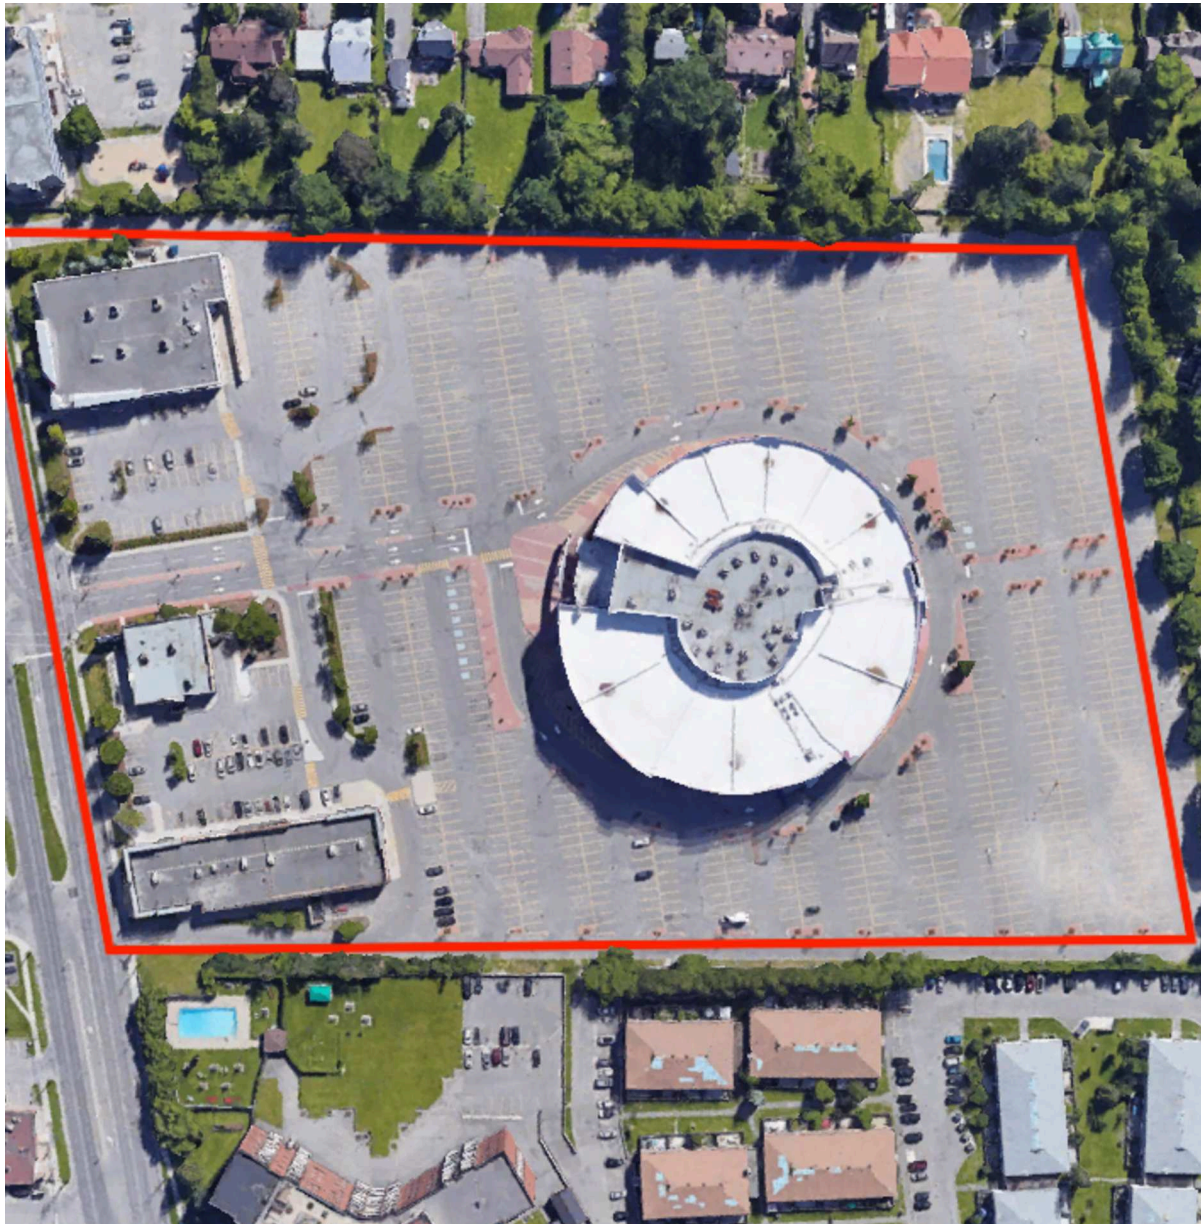

Coliseum Ottawa, Ottawa, Ontario

Situé à l'intersection des avenues Carling et Roseview à Ottawa, ce centre commercial à construction fermée comprend 9 unités totalisant 109 260 pi² et inclut des détaillants tels que Famous Players et Shoppers Drug Mart.

Toutes les données représentent l'information dans un rayon de 10 Km du centre.

Source: Toute l'information démographique est protégée par les droits d'auteur 2019 de Environics Analytics (EA)

Coliseum Ottawa