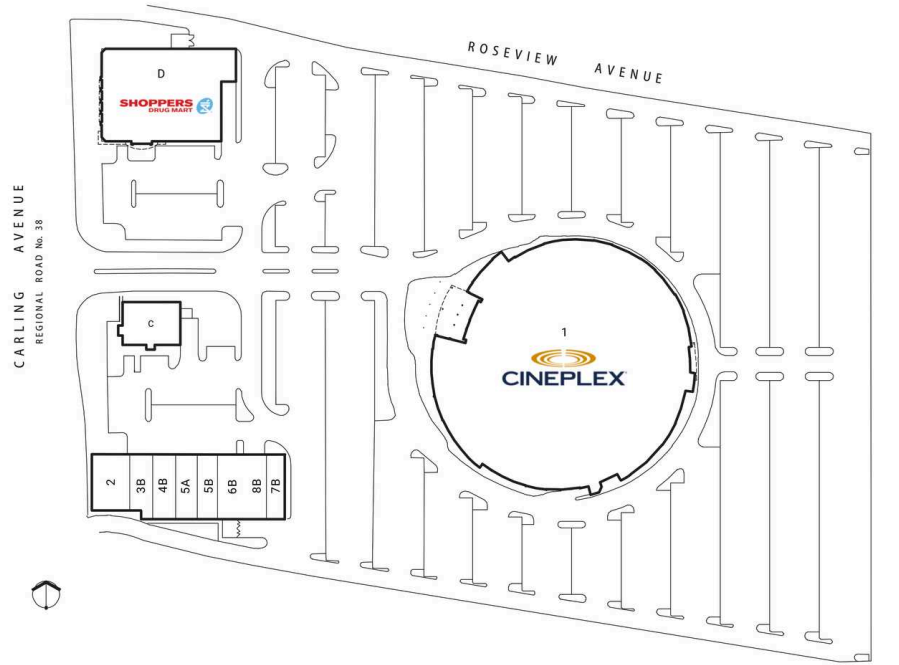

Coliseum Ottawa, Ottawa, Ontario

Situé à l'intersection des avenues Carling et Roseview à Ottawa, ce centre commercial à construction fermée comprend 9 unités totalisant 109 260 pi² et inclut des détaillants tels que Famous Players et Shoppers Drug Mart.

Toutes les données représentent l'information dans un rayon de 10 Km du centre.

Source: Toute l'information démographique est protégée par les droits d'auteur 2019 de Environics Analytics (EA)

Coliseum Ottawa

Ottawa, Ontario
3090 Carling Avenue

Kathy Axmith
kaxmith@riocan.com
416-866-3033 x25125

■ Locataire pilier
fantôme

C	Moores Clothing For Men	5,235 PI2	5A	Available	2,677 PI2
D	Shoppers Drug Mart	17,036 PI2	5B	Life Labs	1,316 PI2
1	Cineplex	73,584 PI2	6B	Mary Brown's	2,000 PI2
2	Francois Dang Dentistry	2,522 PI2	7B	Games Workshop	1,204 PI2
3B	Instyle Nails & Spa	1,200 PI2	8B	Kabob Supreme	1,500 PI2
4B	Tweezers Cuts In Style	994 PI2			