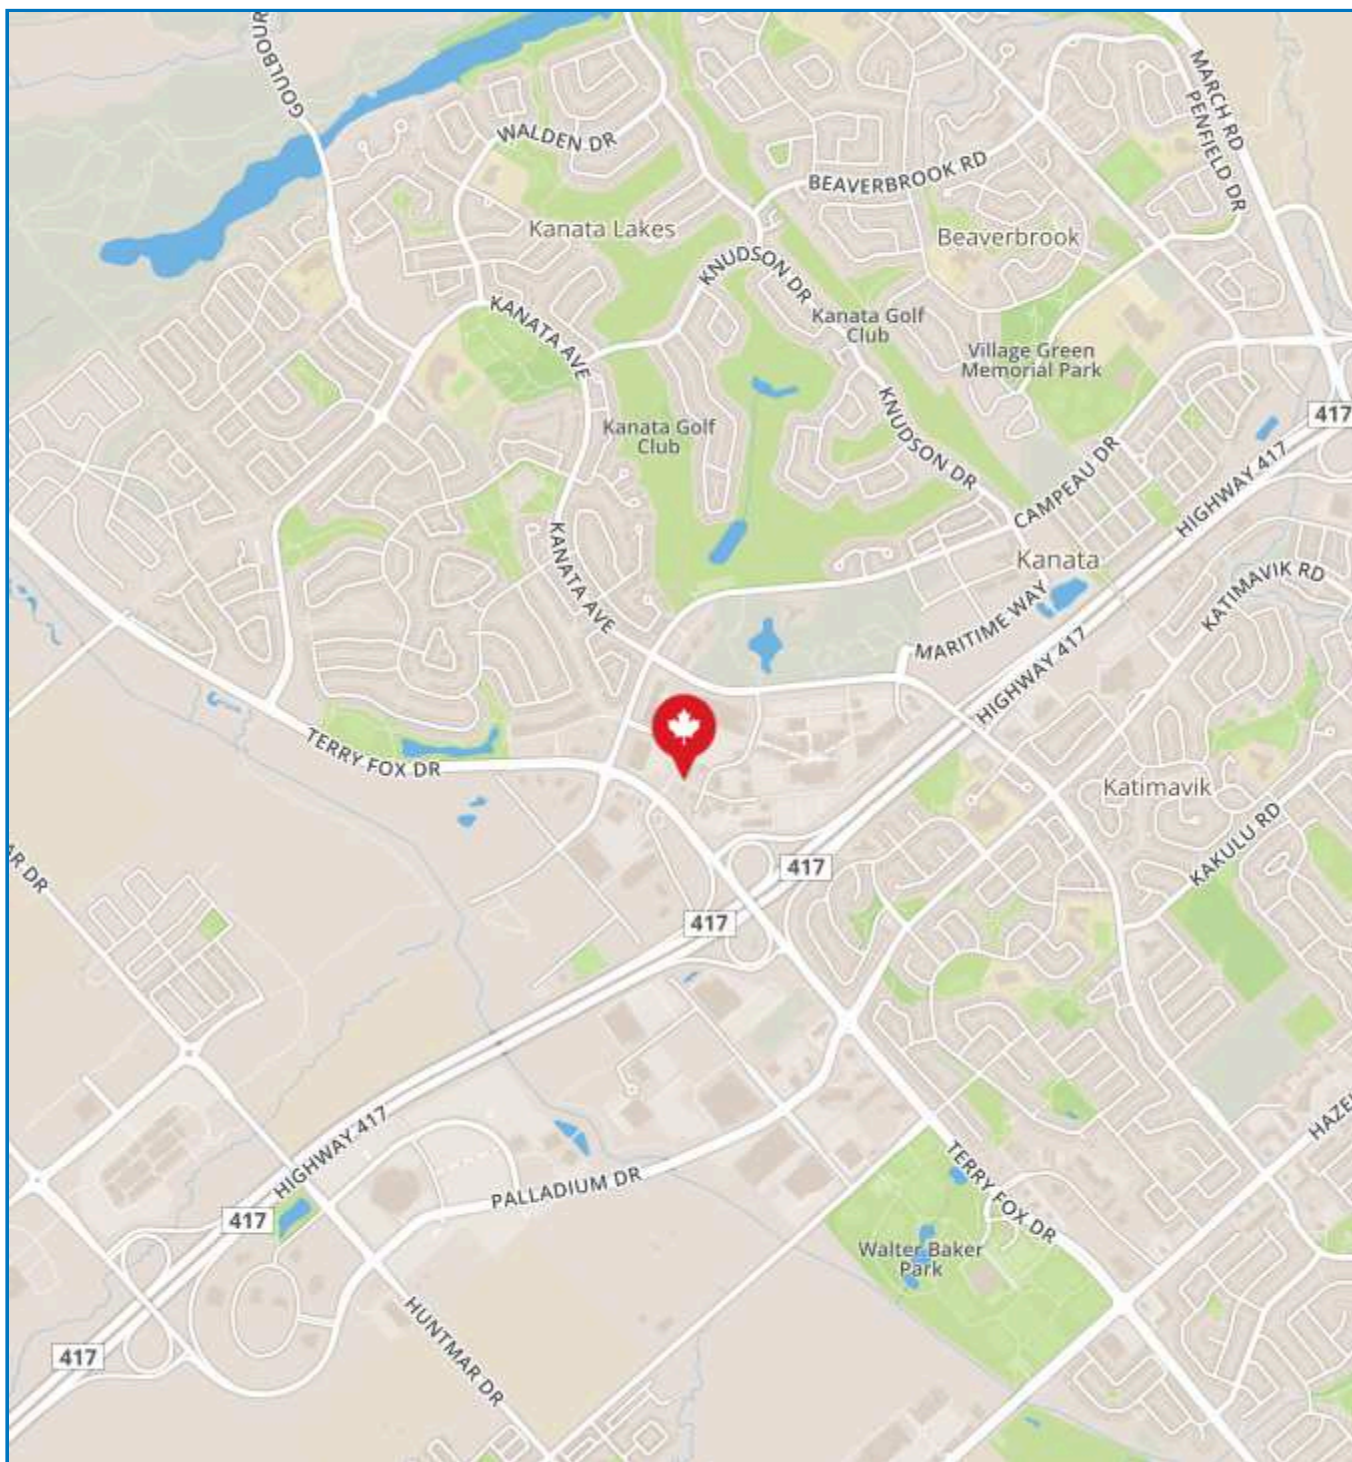

**Points Saillants**

Situé à l'intersection de l'autoroute Queensway No. 417 et de Terry Fox Dr à Ottawa, ce centre non fermé offre 35 unités totalisant 386,336 pi2 avec des détaillants tels que Loblaws, Chapters, Dollarama, et Walmart.

Toutes les informations démographiques sont protégées par le droit d'auteur 2018 par Environics Analytics (EA). Source: DemoStats 2017, DemoStats 2018.

**Centre Adresse:** 130 & 300 Earl Grey Drive

**Ville/Province:** Ottawa, ON

**Taille de la propriété:** 386,336 sq. ft.

**Latitude/Longitude:** 45.31057 N, -75.91452 W

**Données Démographiques : Rayon de 10 Km**

**Population:**

**167,713**

**Ménages:**

**59,431**

**Revenu moyen familial:**

2300 Yonge Street, Suite 500 • Toronto, ON Canada M4P1E4 • 1.800.465.2733

TERRY FOX DRIVE

CAMPEAU DRIVE

- A006 Pizza Pizza 1,904 sqft
- A007 Laurier Optical 2,500 sqft
- A009 - Centrum Dental 3,765 sqft
- A10A - Booster Juice 1,215 sqft
- A10B - Bangkok Burie 1,215 sqft
- A011 - The UPS Store 1,227 sqft
- A012 - V.I.P. Travel 1,198 sqft
- A014 - Subway 1,433 sqft
- A015 - Pet Value 2,879 sqft
- A016 - Nice One Nails 1,176 sqft
- A017 - Digby's Seafood Restaurant 2,018 sqft
- A018 - V Salons 1,349 sqft
- A019 - Baskin Robins 1,202 sqft
- A020 - Amaya 2,064 sqft
- B007 Mary Brown's 2,532 sqft
- B006 Available 1,269 sqft
- B003 K2 Martial Arts 3,071 sqft
- B002 Dec Jewellers 509 sqft