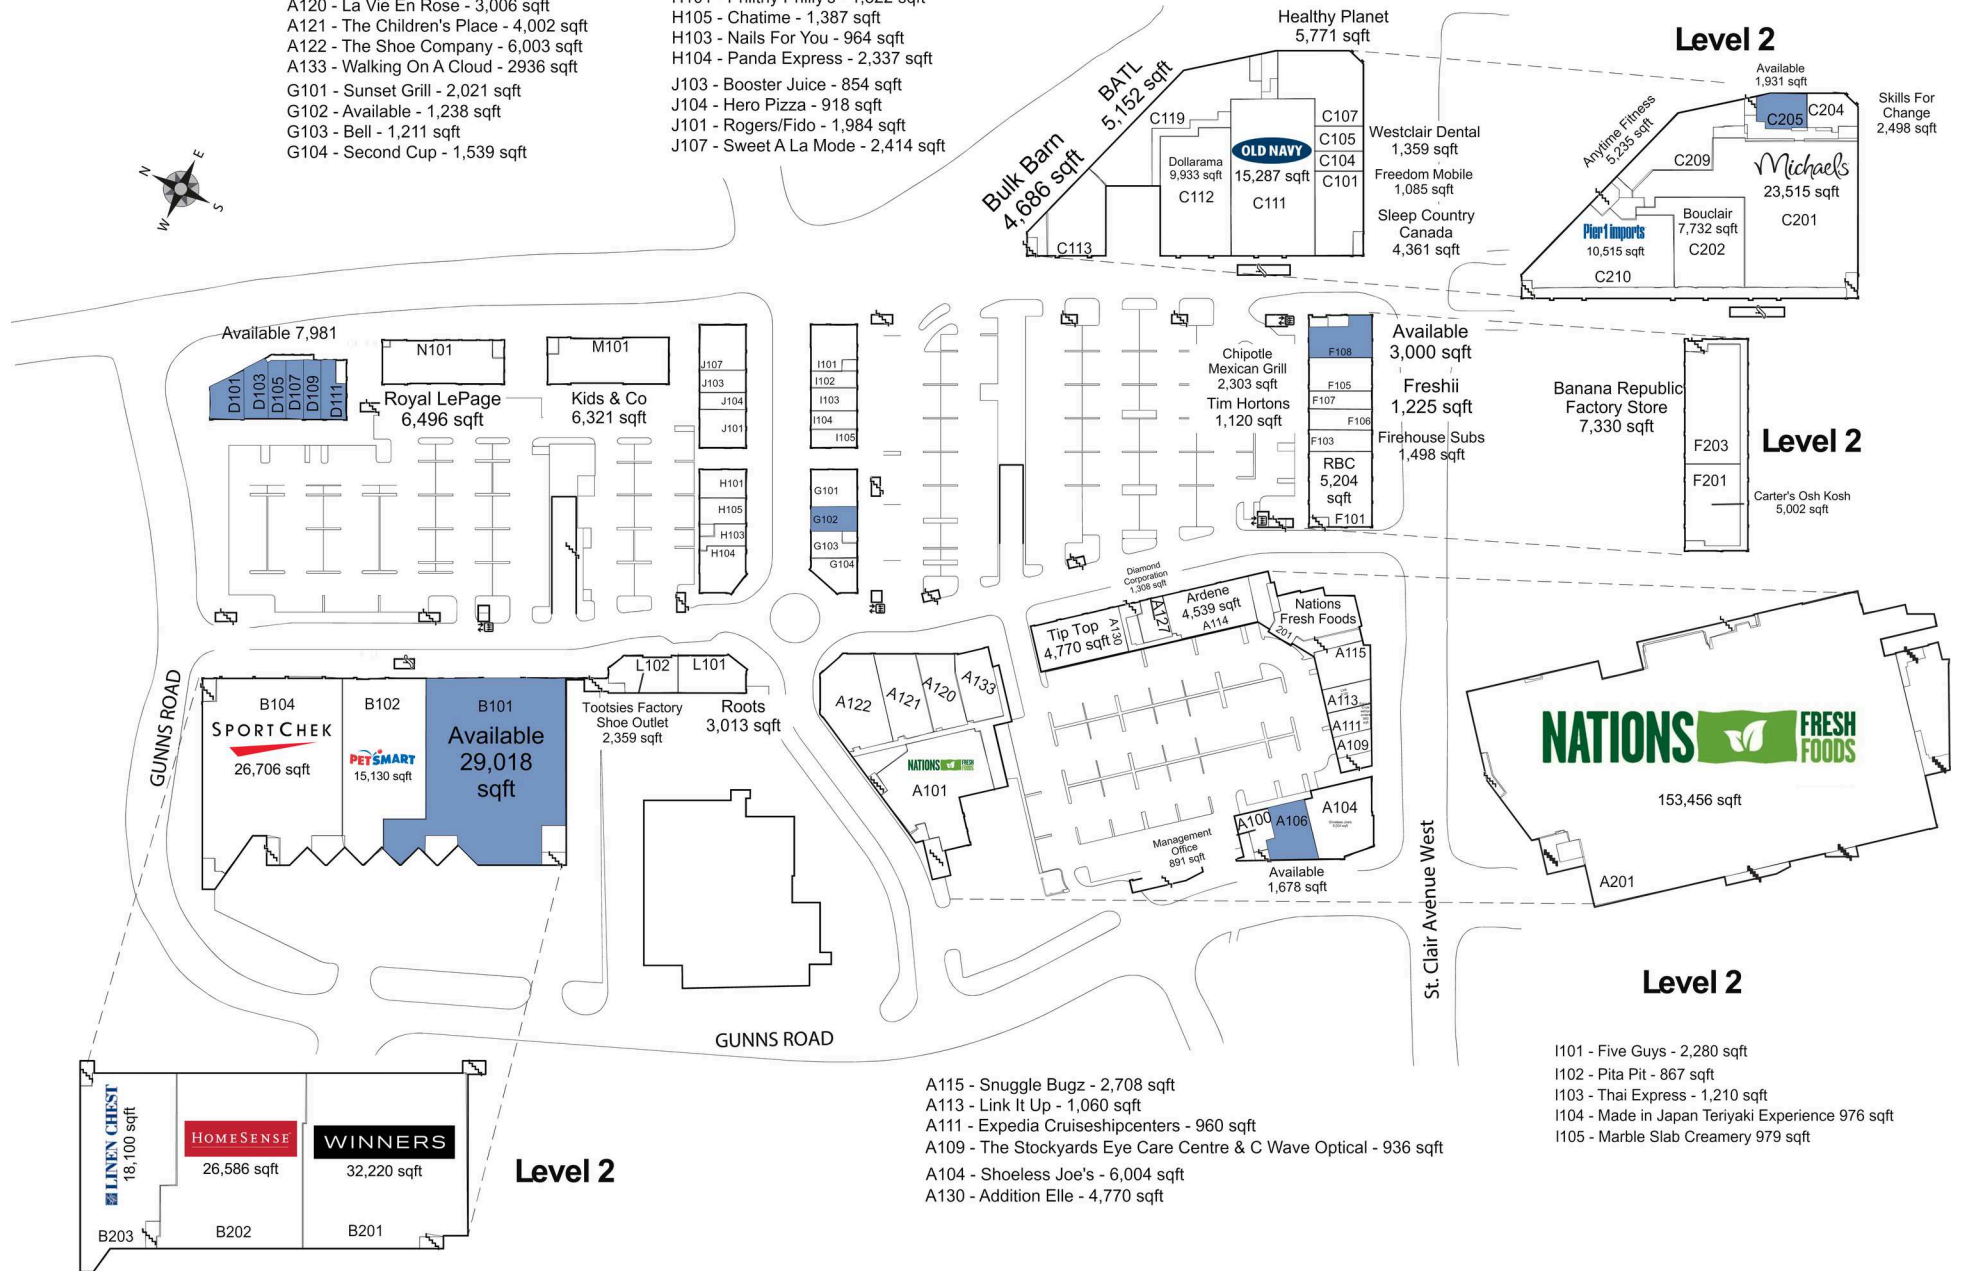

**Points Saillants**

Situé à l'intersection de l'avenue St. Clair Ouest et de Weston Road Sud à Toronto, cette propriété de commerce urbain nouvellement développé compte 68 unités totalisant 504,179 pi2 pour des détaillants majeurs tels que Nations, Sport Chek, PetSmart et Winners.

**CARACTÉRISTIQUES**

- Vaste espace de stationnement
- Situé au milieu d'un nœud commercial
- Facilement accessible par auto ou par transport en commun
- Excellent éventail de détaillants nationaux
- Dessert une fidèle clientèle

**Taille de la propriété:** 504,179 sq. ft.

**Latitude/Longitude:** 43.67374 N, -79.47067 W

**Données Démographiques : Rayon de 1 Km**

Population:

16,954

Ménages:

6,747

Revenu  
moyen  
familial:

H101 - Philthy Philly's - 1,522 sqft  
 H105 - Chatime - 1,387 sqft  
 H103 - Nails For You - 964 sqft  
 H104 - Panda Express - 2,337 sqft  
 J103 - Booster Juice - 854 sqft  
 J104 - Hero Pizza - 918 sqft  
 J101 - Rogers/Fido - 1,984 sqft  
 J107 - Sweet A La Mode - 2,414 sqft