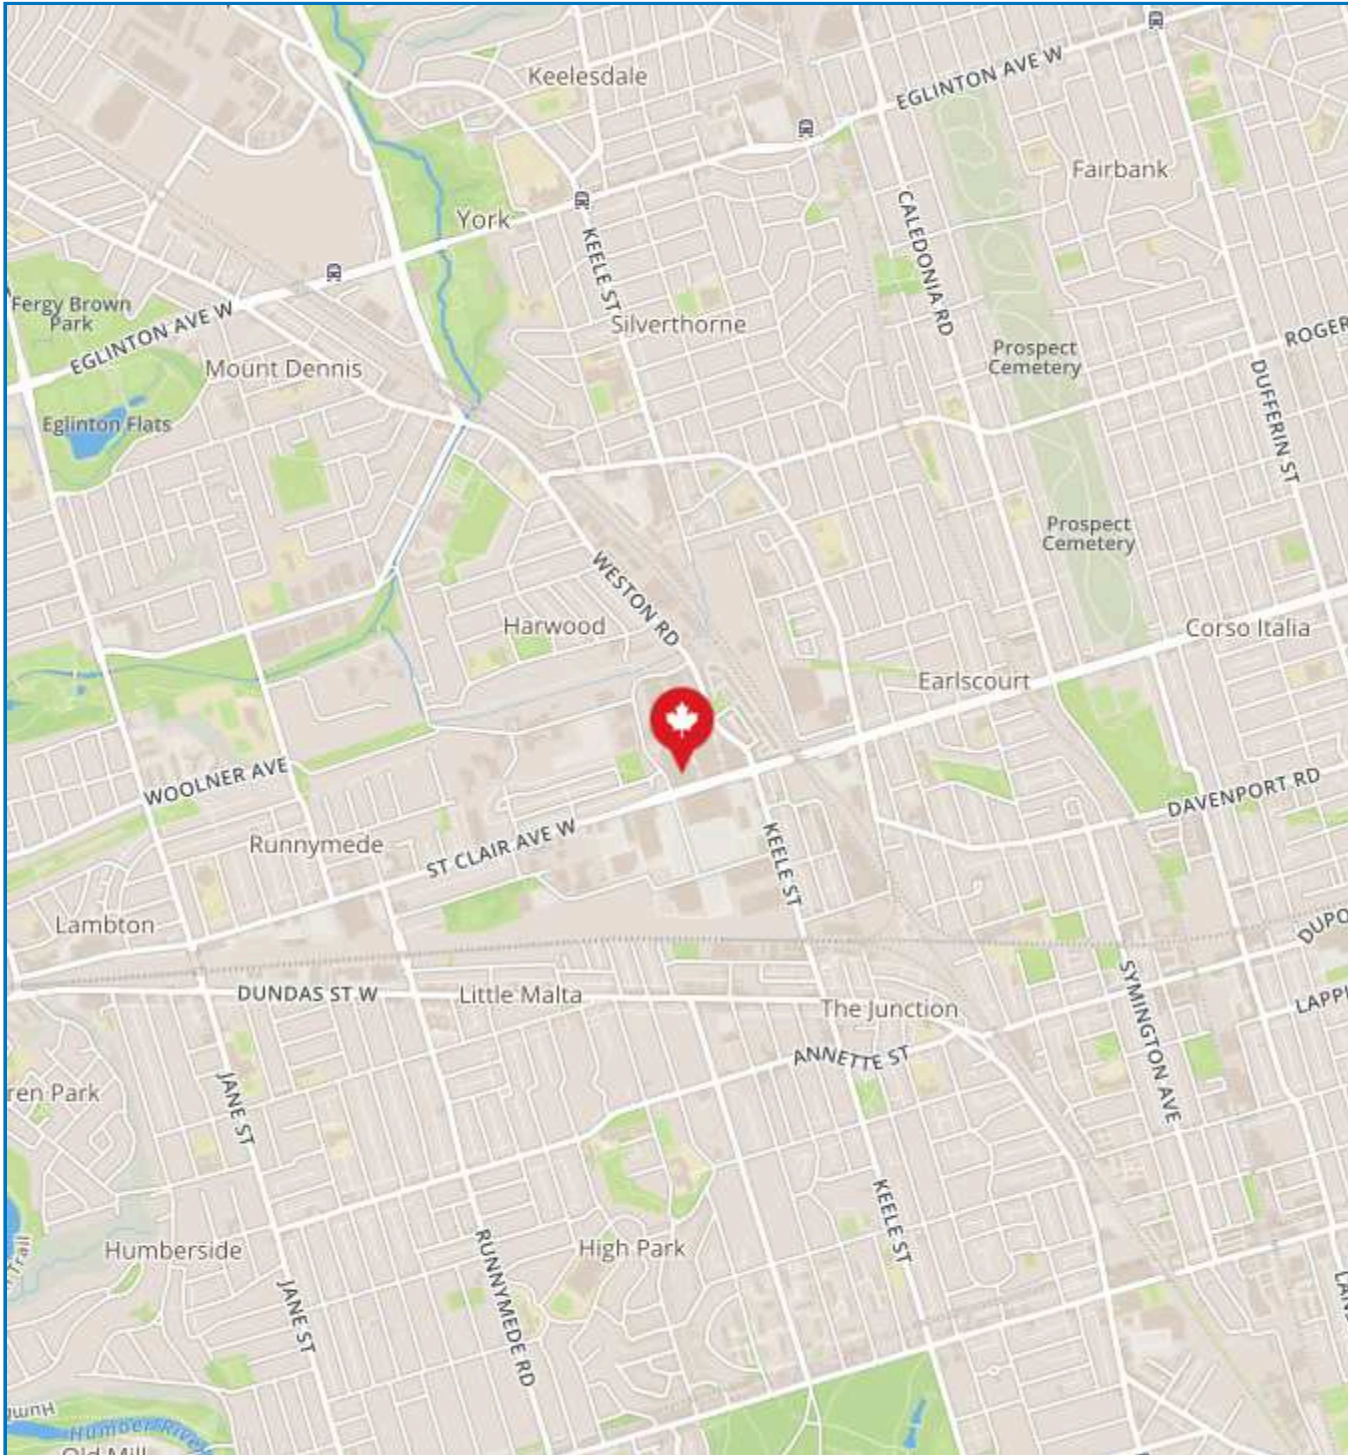

Demographics

Population:

1 Km **16,954**

3 Km **199,883**

Ménages:

1 Km **6,747**

3 Km **82,099**

Revenu moyen familial:

1 Km **$96,655**

3 Km **$104,562**

Âge médian:

1 Km **38**

3 Km **38**