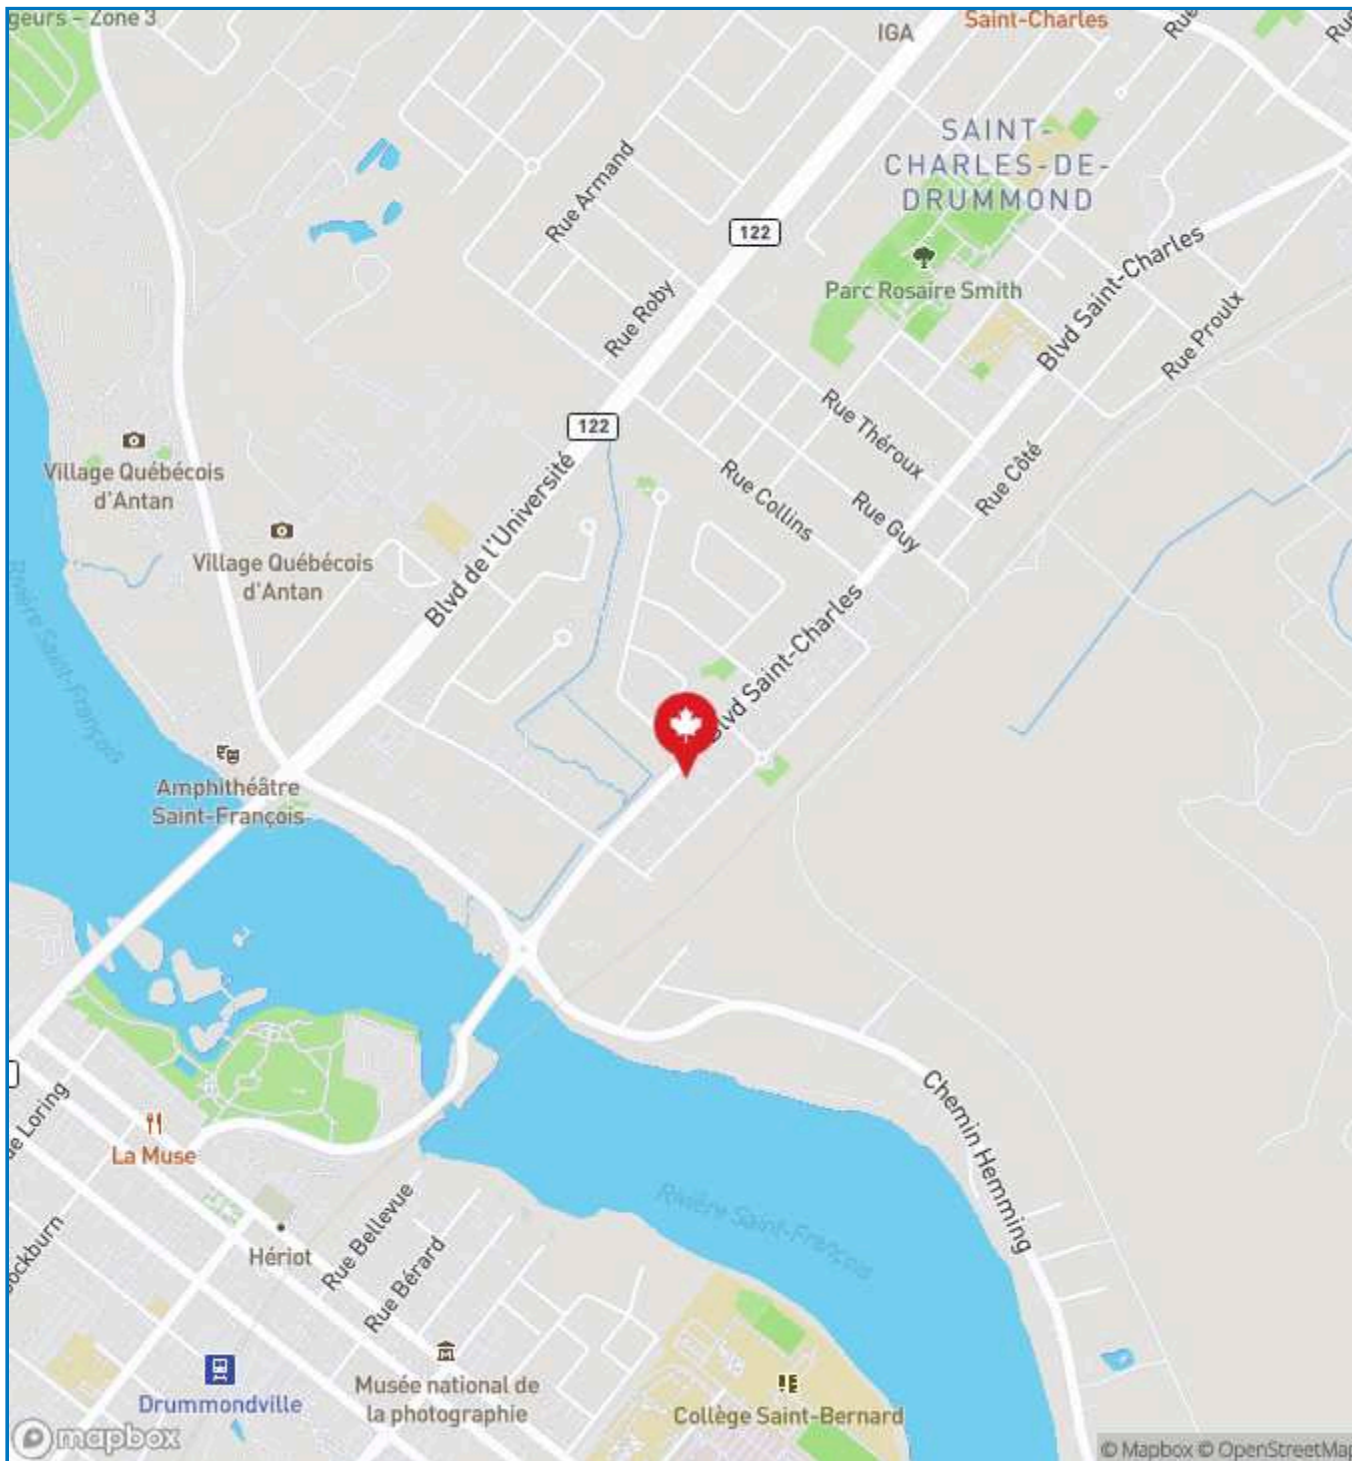

**Centre Adresse:** 425 Boulevard St-Charles

**Ville/Province:** Longueuil, Quebec

**Taille de la propriété:** 58,000 sq. ft.

**Latitude/Longitude:** 45.89156 N, -72.47841 W

**Données Démographiques :** Rayon de

**Contactez nous**

**RioCan**

2300 Yonge Street, Suite 500 • Toronto, ON Canada M4P1E4 • 1.800.465.2733

Demographics