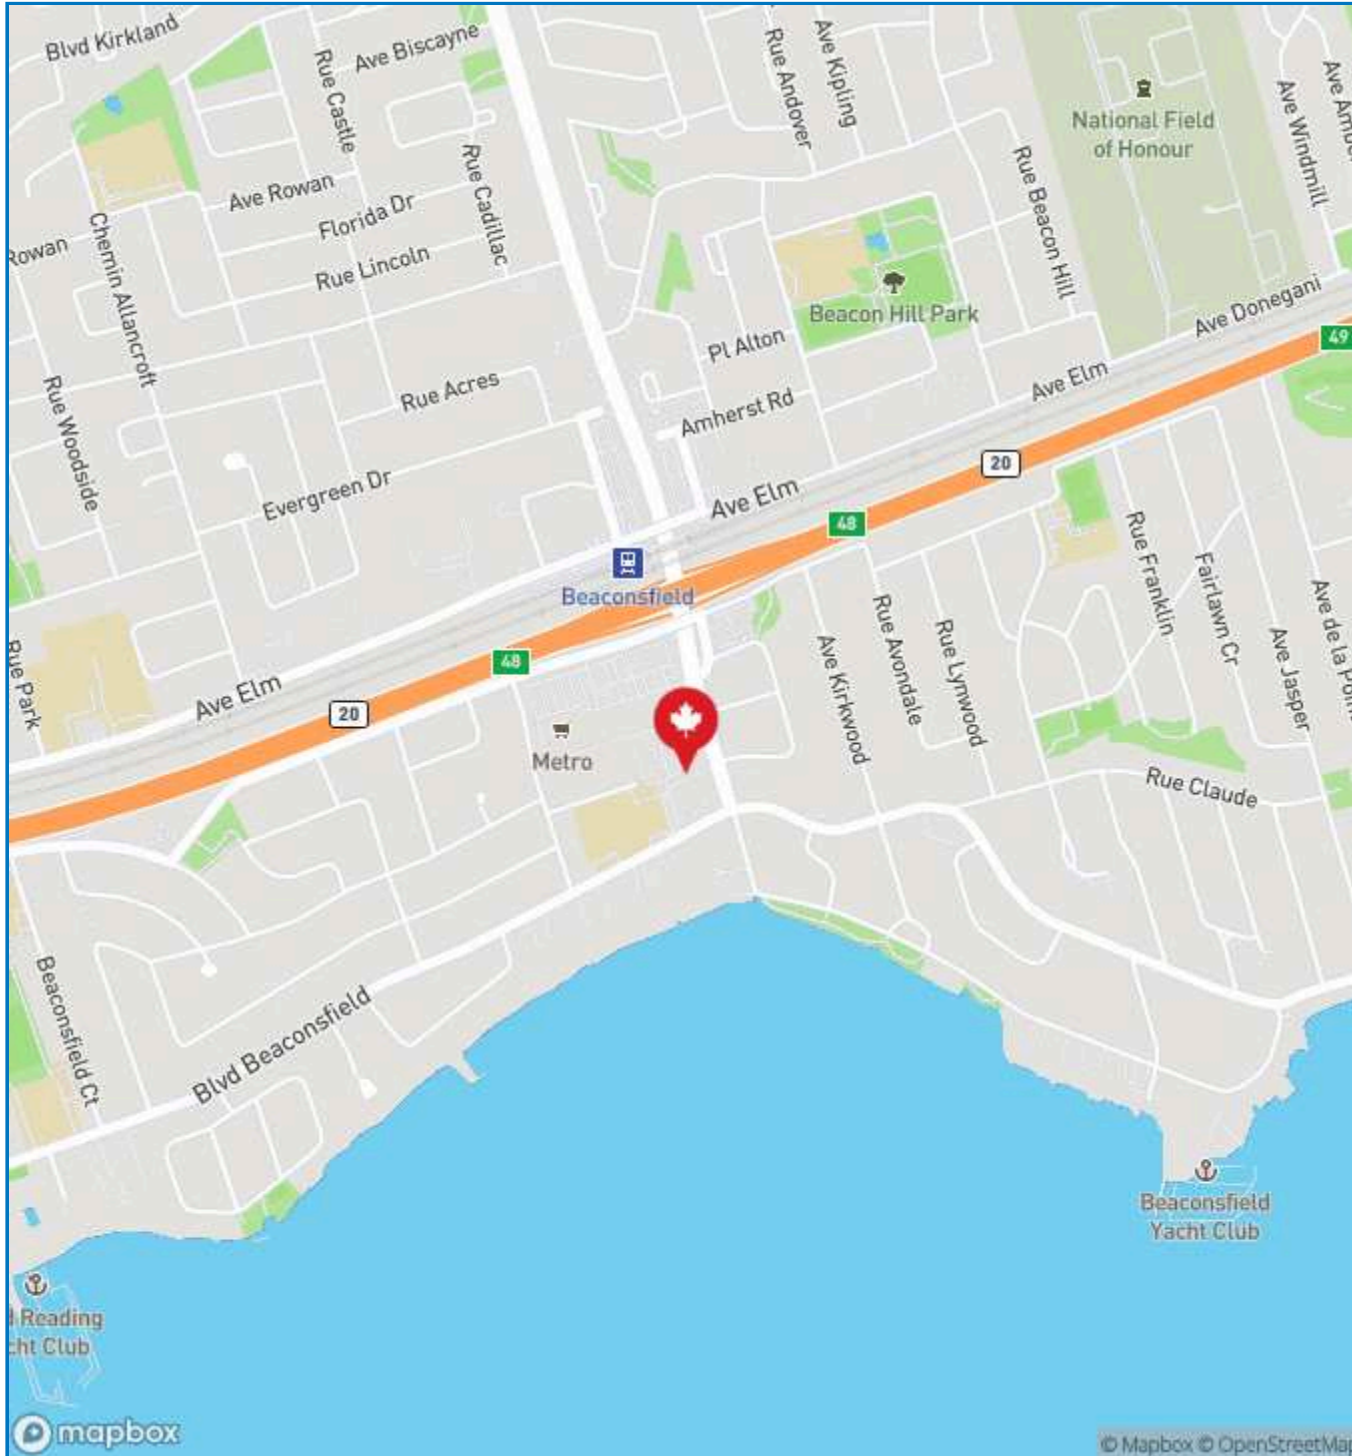

Centre Adresse: 44 Boulevard St-Charles

Ville/Province: Beaconsfield, Quebec

Taille de la propriété: 26,800 sq. ft.

Latitude/Longitude: 45.43227 N, -73.8469 W

Données Démographiques : Rayon de

Contactez nous

RioCan

2300 Yonge Street, Suite 500 • Toronto, ON Canada M4P1E4 • 1.800.465.2733

Demographics