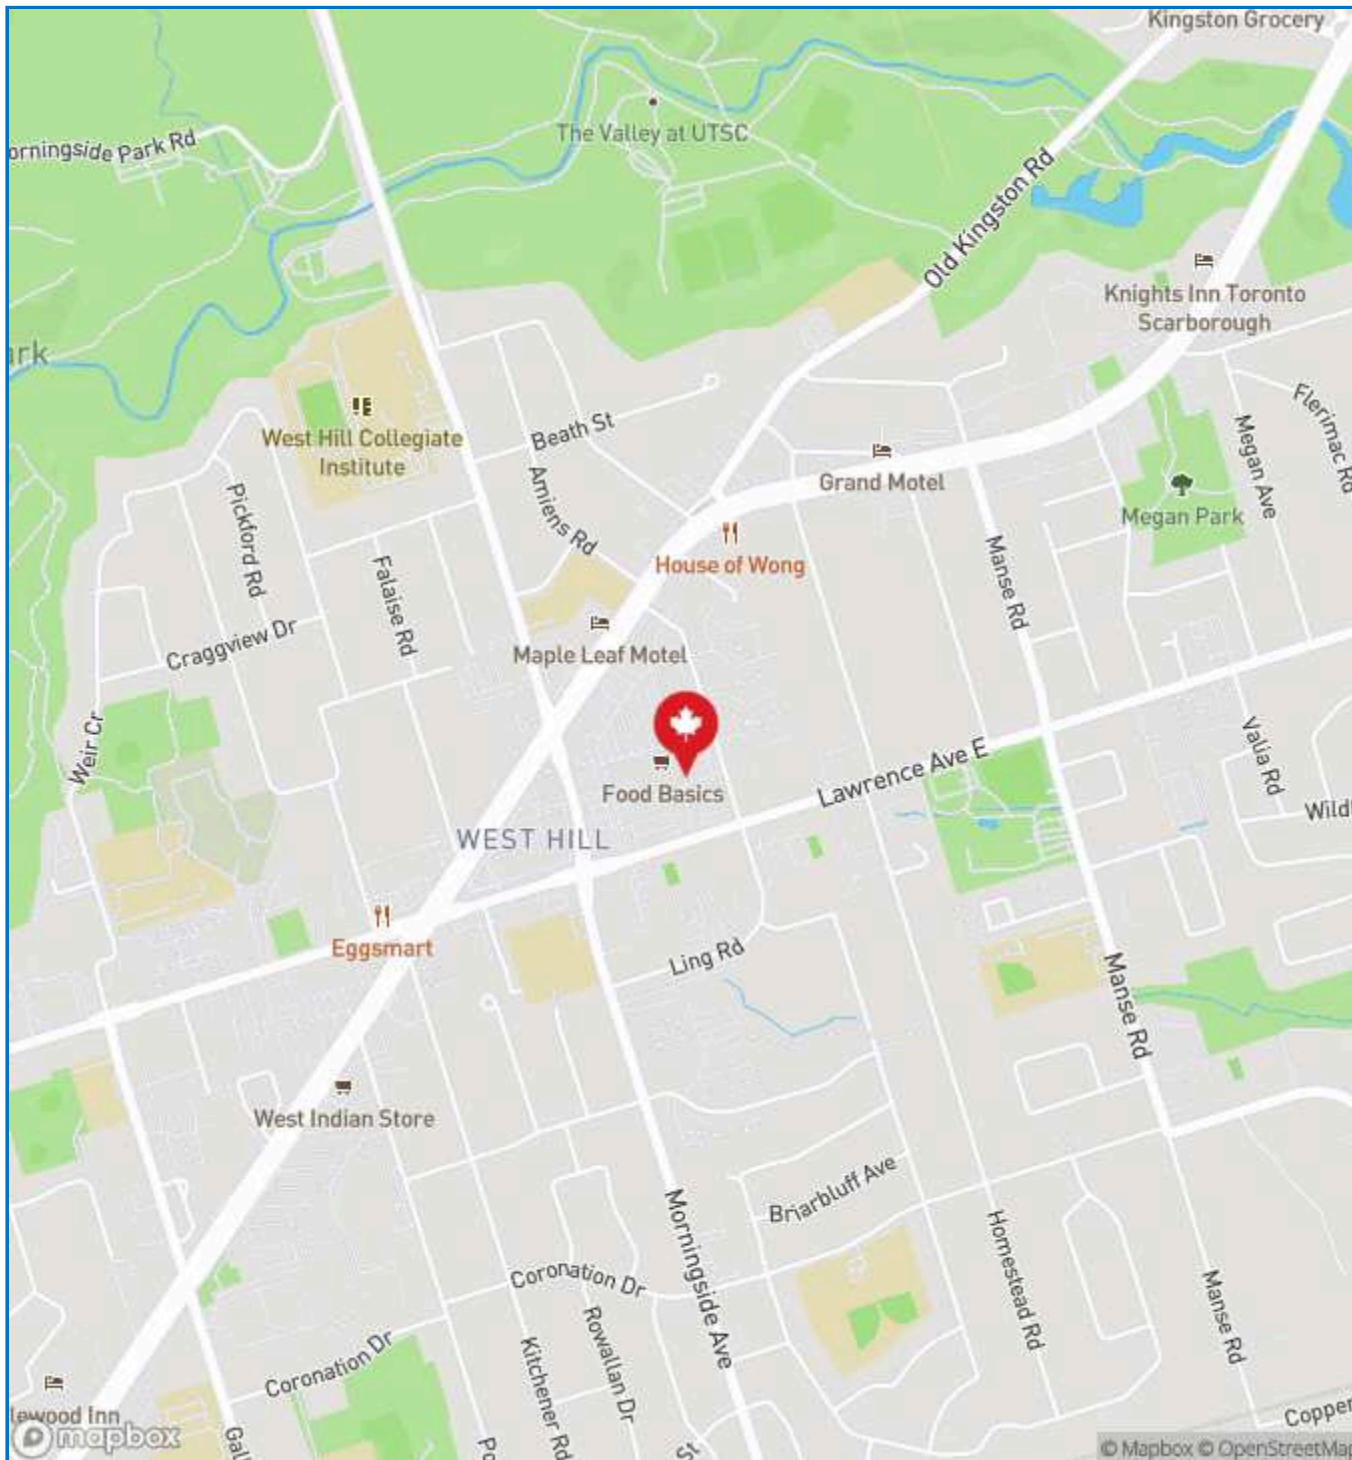

**Centre Adresse:** 4525 Kingston Road

**Ville/Province:** Toronto, Ontario

**Taille de la propriété:** 174,000 sq. ft.

**Latitude/Longitude:** 43.77052 N, -79.18403 W

**Données Démographiques :** Rayon de

**Contactez nous**

**RioCan**

2300 Yonge Street, Suite 500 • Toronto, ON Canada M4P1E4 • 1.800.465.2733

Demographics