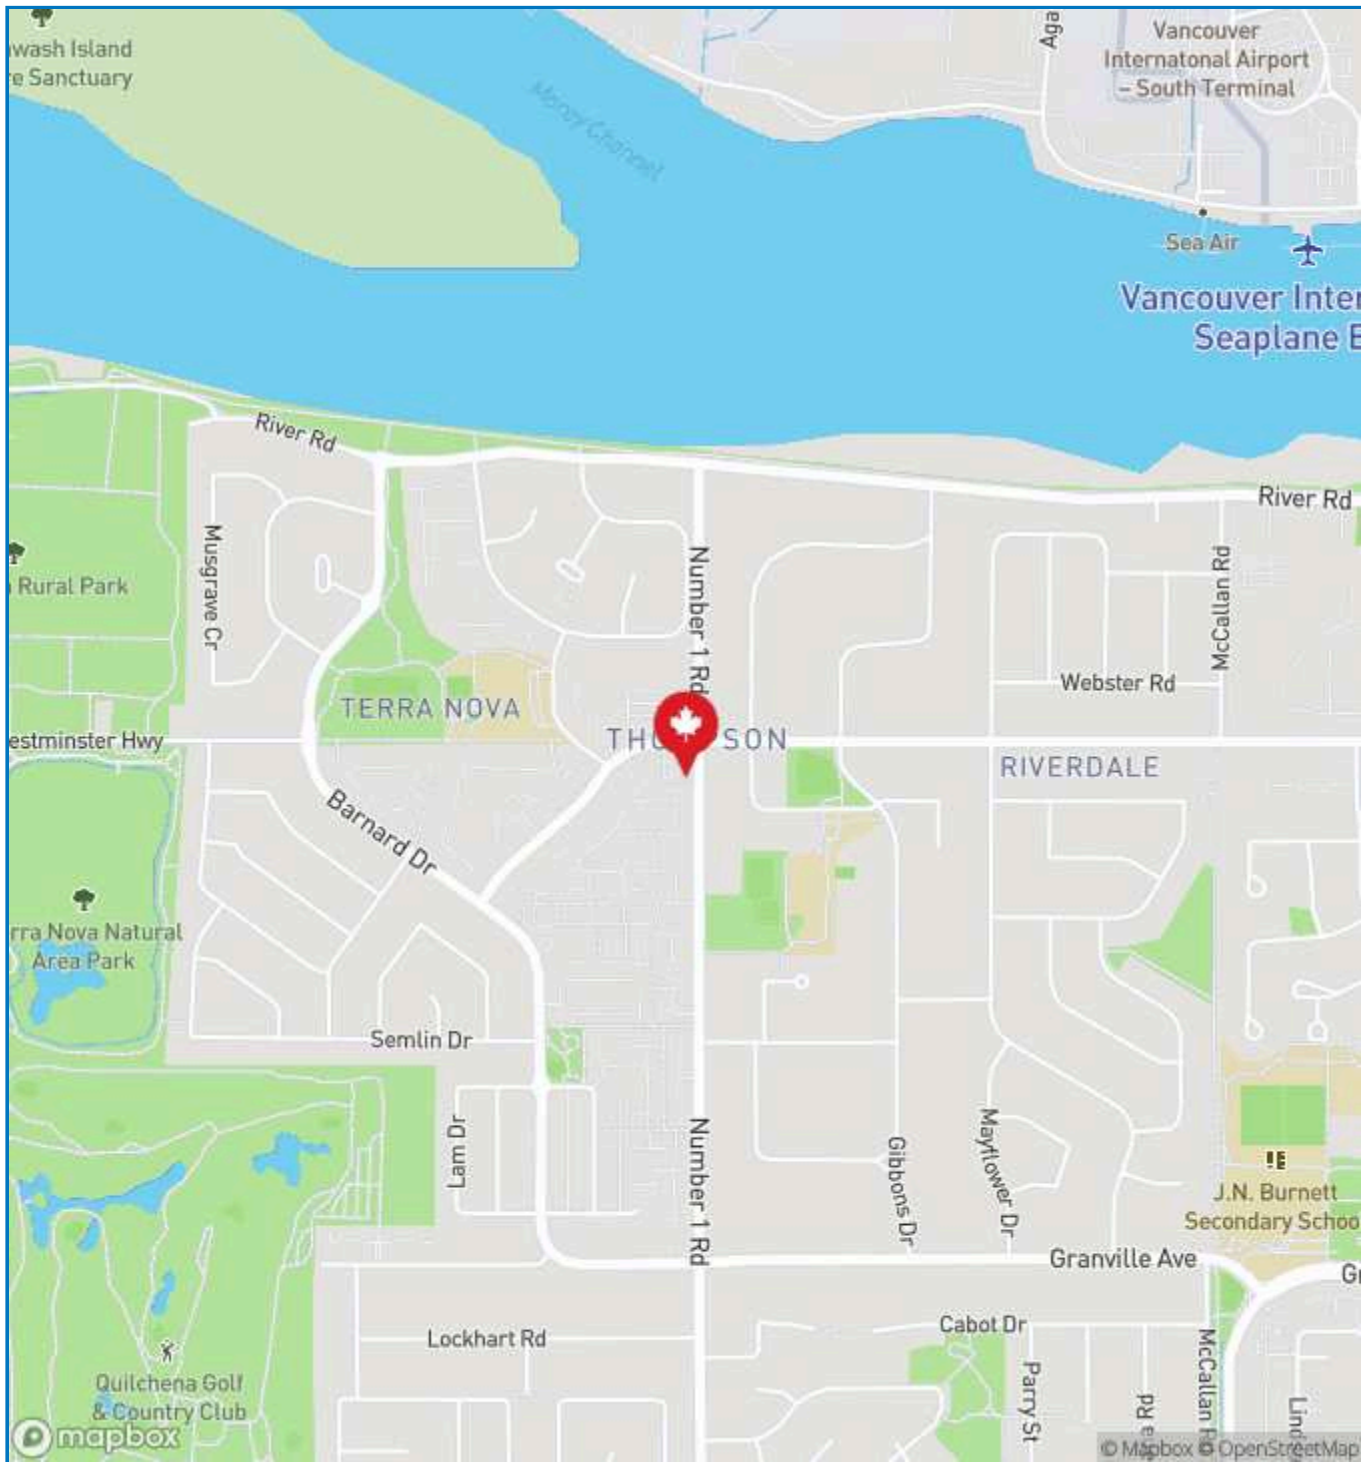

Centre Adresse: 3679 Westminster Highway

Ville/Province: Richmond, British Columbia

Taille de la propriété: 71,800 sq. ft.

Latitude/Longitude: 49.17022 N, -123.18151 W

Données Démographiques : Rayon de

Contactez nous

RioCan

2300 Yonge Street, Suite 500 • Toronto, ON Canada M4P1E4 • 1.800.465.2733

Demographics