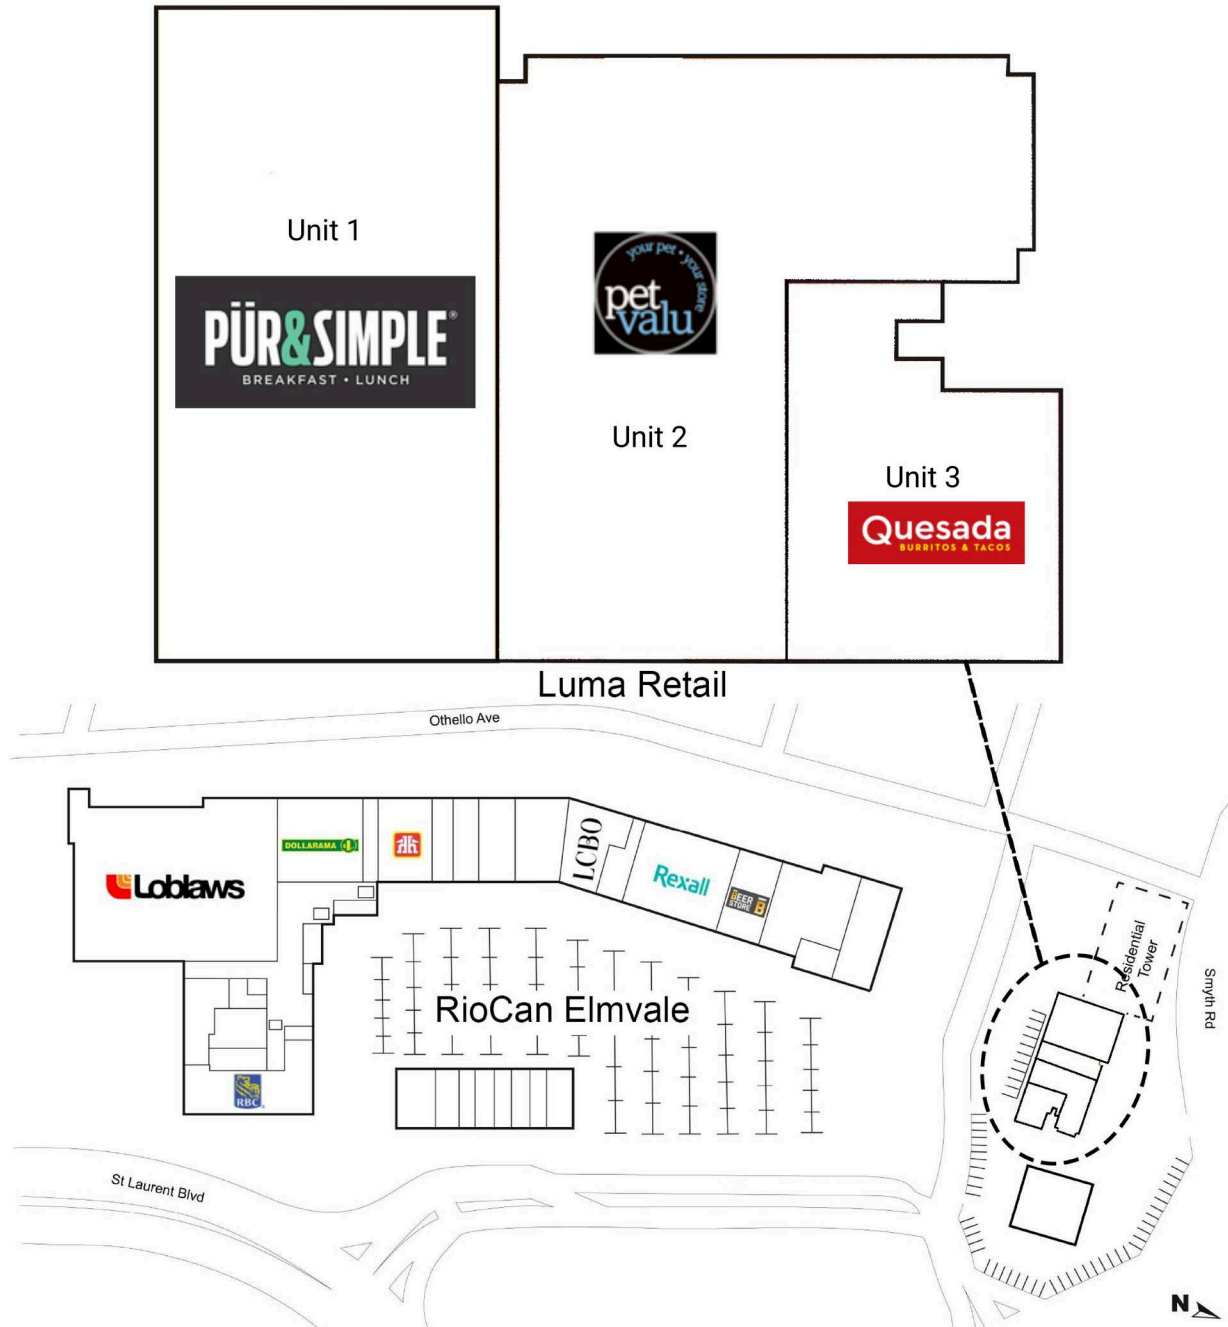

**Centre Adresse:** 964 Smyth Rd

**Ville/Province:** Ottawa, ON

**Latitude/Longitude:** 45.40063 N, -75.62498 W

**Données Démographiques :** Rayon de

**Contactez nous**

**RioCan**

2300 Yonge Street, Suite 500 • Toronto, ON Canada M4P1E4 • 1.800.465.2733