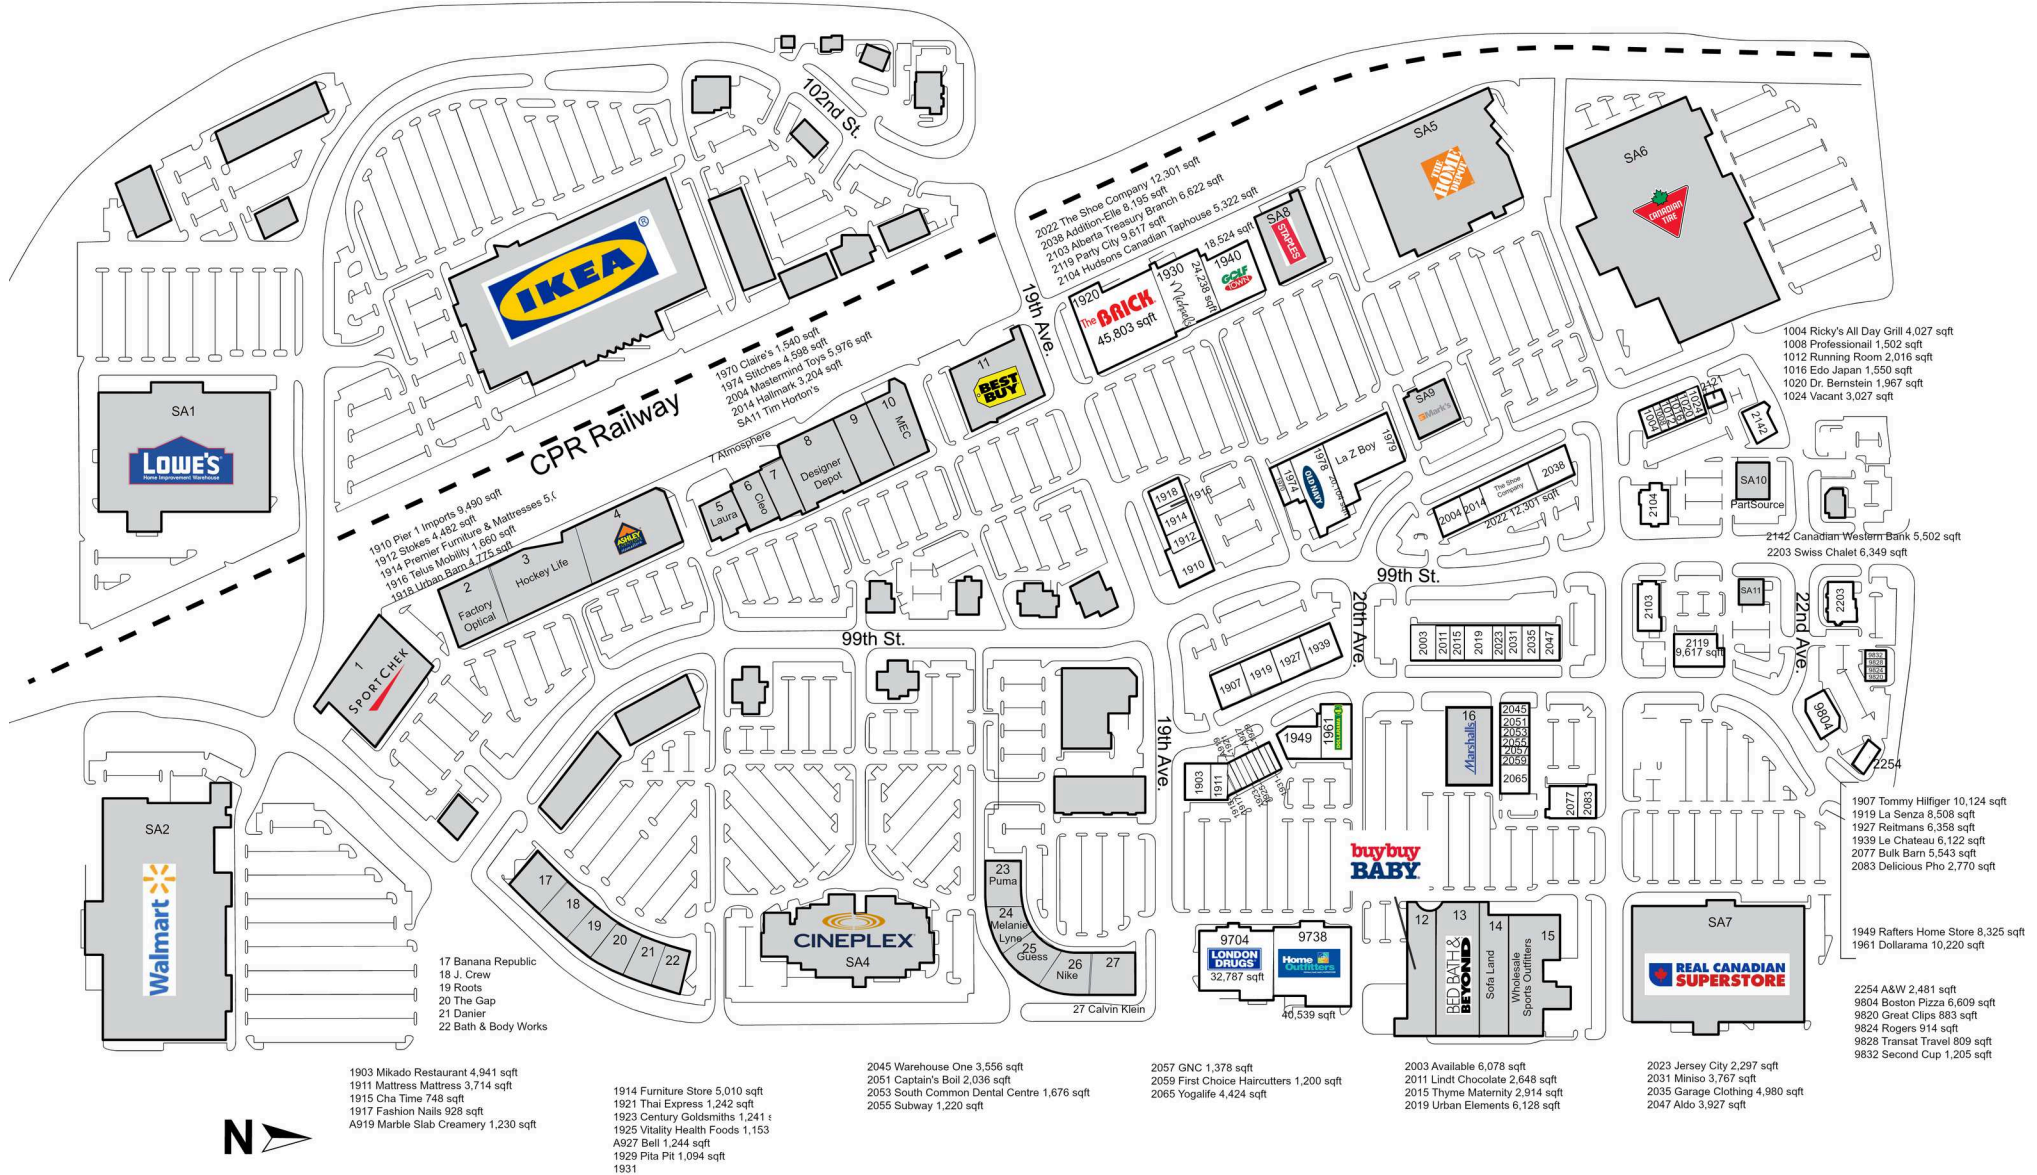

South Edmonton Common

99 Street - 23 Avenue, Edmonton, AB

This site plan is presented solely for the purpose of identifying the approximate location and size of the building, and intended for use as a reference only.
Ce plan de site est présenté uniquement dans le but d'identifier l'emplacement approximatif et la taille du bâtiment, et destiné à être utilisé comme référence seulement.