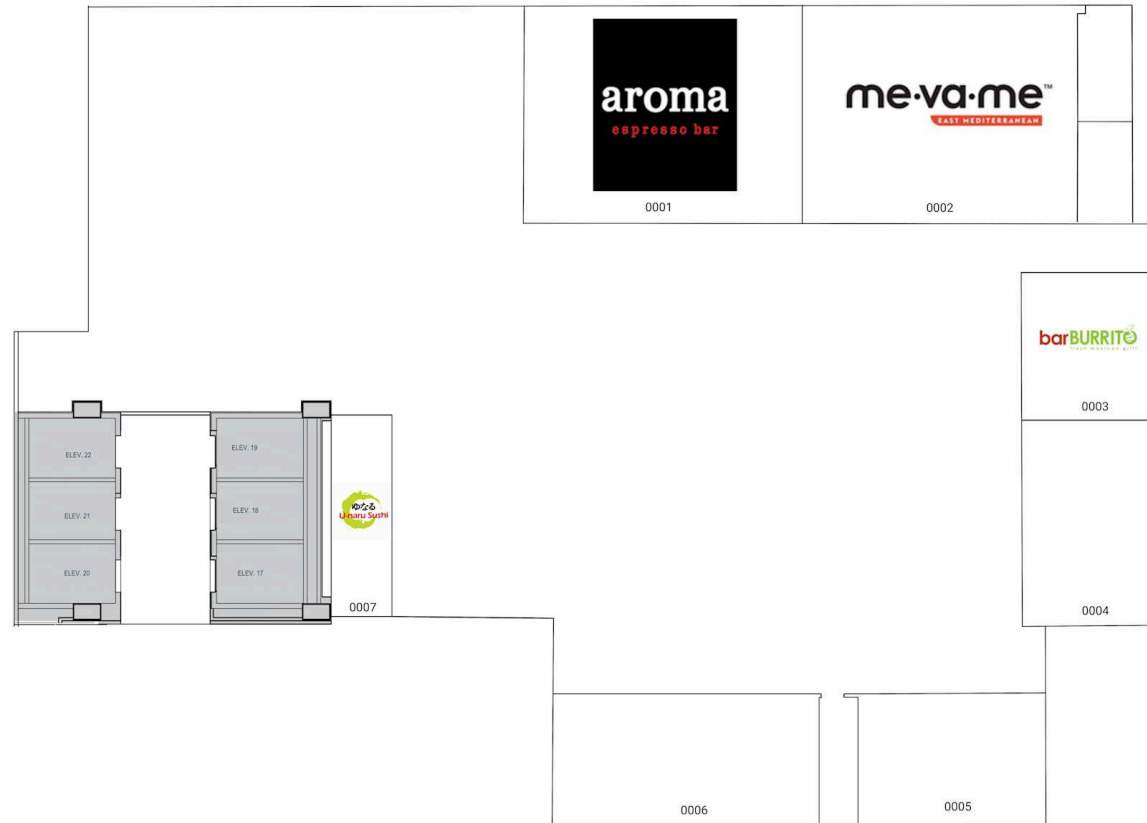

Site Plan

Mount Sinai Food Hall

Toronto, Ontario
600 University Ave

Ethan Yaphe
eyaphe@riocan.com
416-697-9623

■ Shadow Anchor

0001	Aroma	572 SF	0005	Available	397 SF
0002	Me Va Me	534 SF	0006	Available	461 SF
0003	Bar Burrito	283 SF	0007	U-Naru Sushi	160 SF
0004	Bagels On Fire	433 SF			