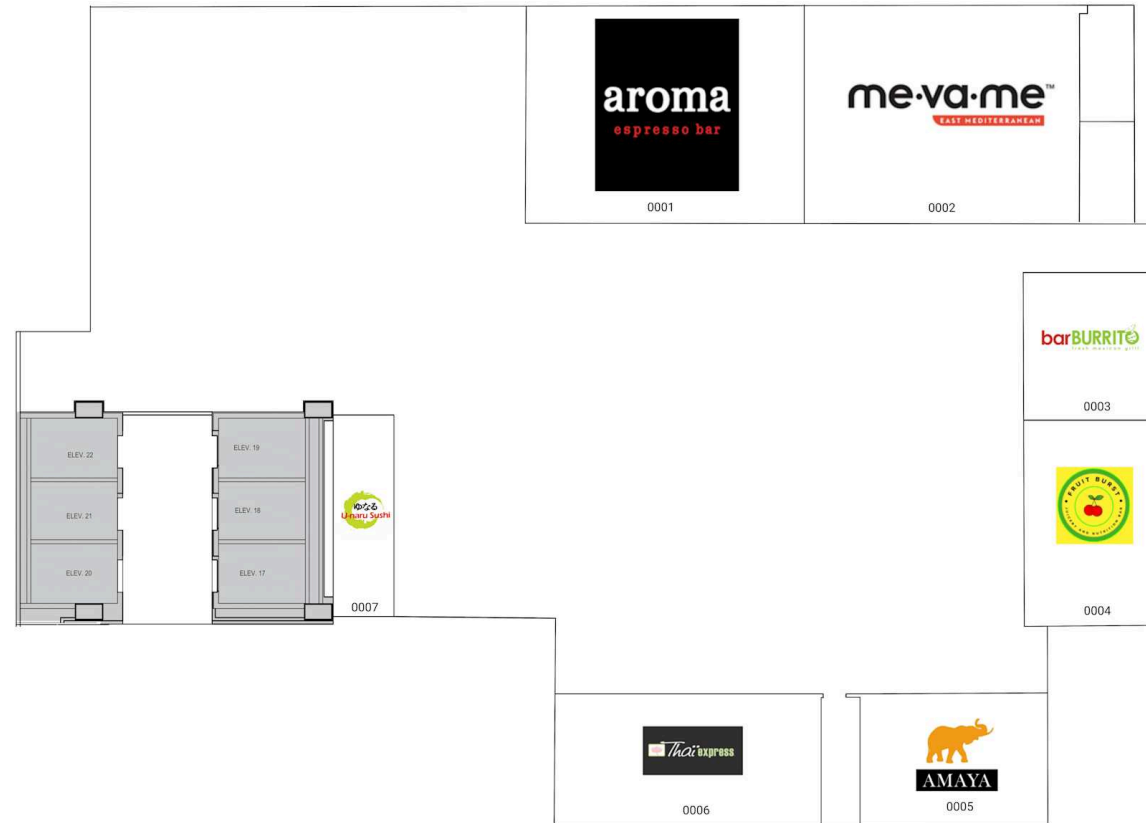

Mount Sinai Food Hall

Toronto, Ontario
600 University Ave

Ethan Yaphe
eyaphe@riocan.com
416-697-9623

 **Shadow Anchor**

0001	Aroma	572 SF	0005	Amaya	397 SF
0002	Me Va Me	534 SF	0006	Thai Express	461 SF
0003	Bar Burrito	283 SF	0007	U-Naru Sushi	160 SF
0004	Fruitburst Juice & Nutrition Bar	433 SF			