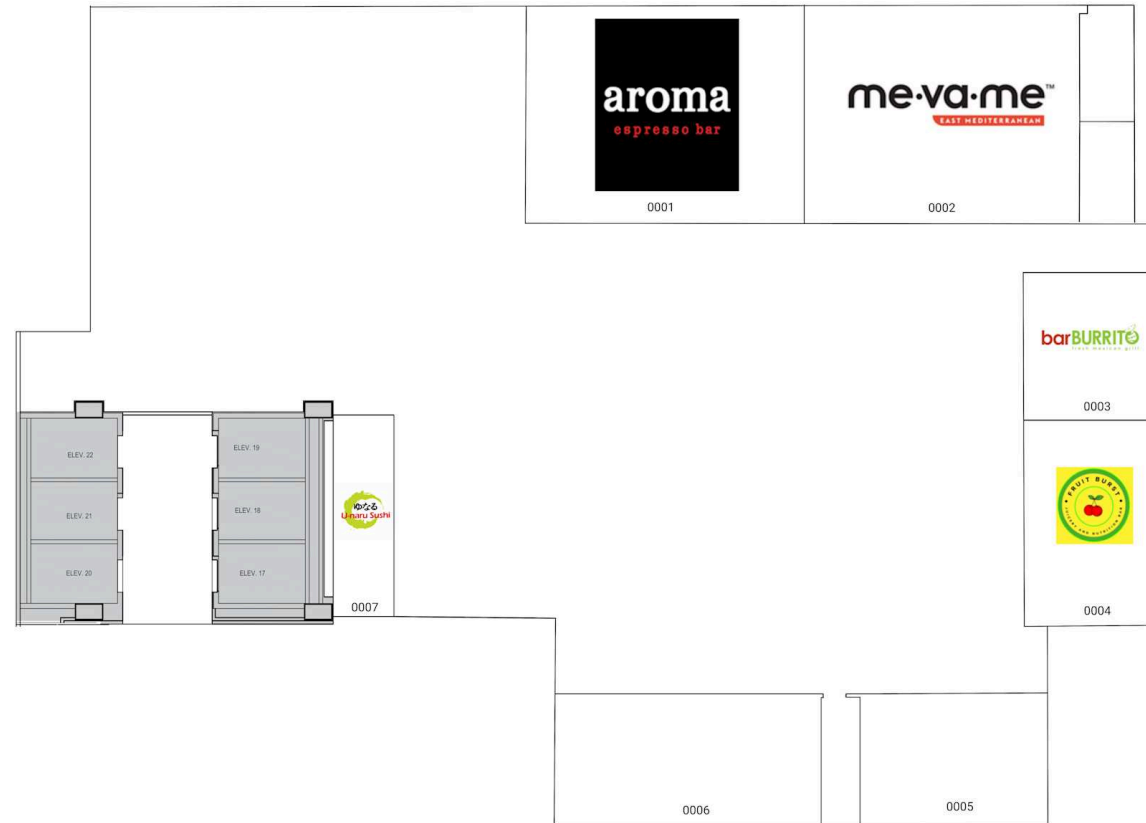

Site Plan

Mount Sinai Food Hall

Toronto, Ontario
600 University Ave

Ethan Yaphe
eyaphe@riocan.com
416-697-9623

 **Shadow Anchor**

0001	Aroma	572 SF	0005	Available	397 SF
0002	Me Va Me	534 SF	0006	Available	461 SF
0003	Bar Burrito	283 SF	0007	U-Naru Sushi	160 SF
0004	Fruitburst Juice & Nutrition Bar	433 SF			