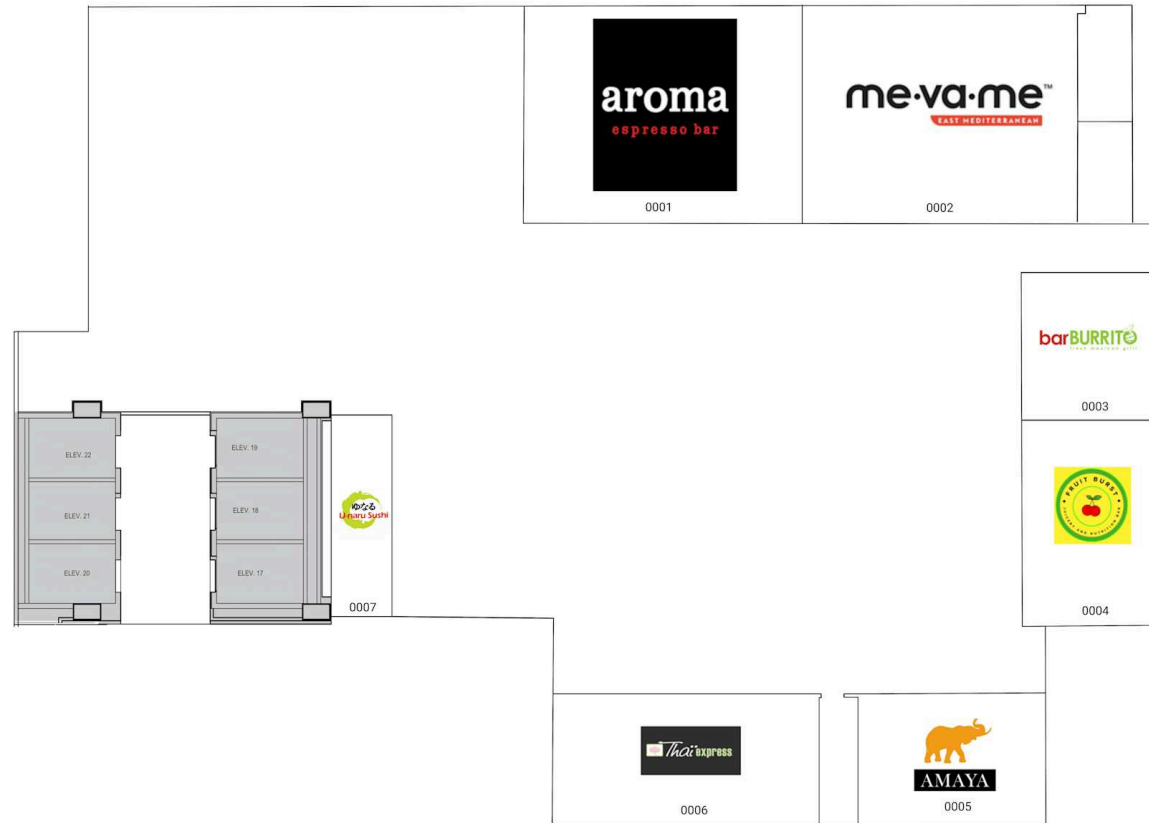

Site Plan

Mount Sinai Food Hall

Toronto, Ontario
600 University Ave

■ Shadow Anchor

0001	Aroma	572 SF	0005	Amaya	397 SF
0002	Me Va Me	534 SF	0006	Thai Express	461 SF
0003	Bar Burrito	283 SF	0007	U-Naru Sushi	160 SF
0004	Fruitburst Juice & Nutrition Bar	433 SF			