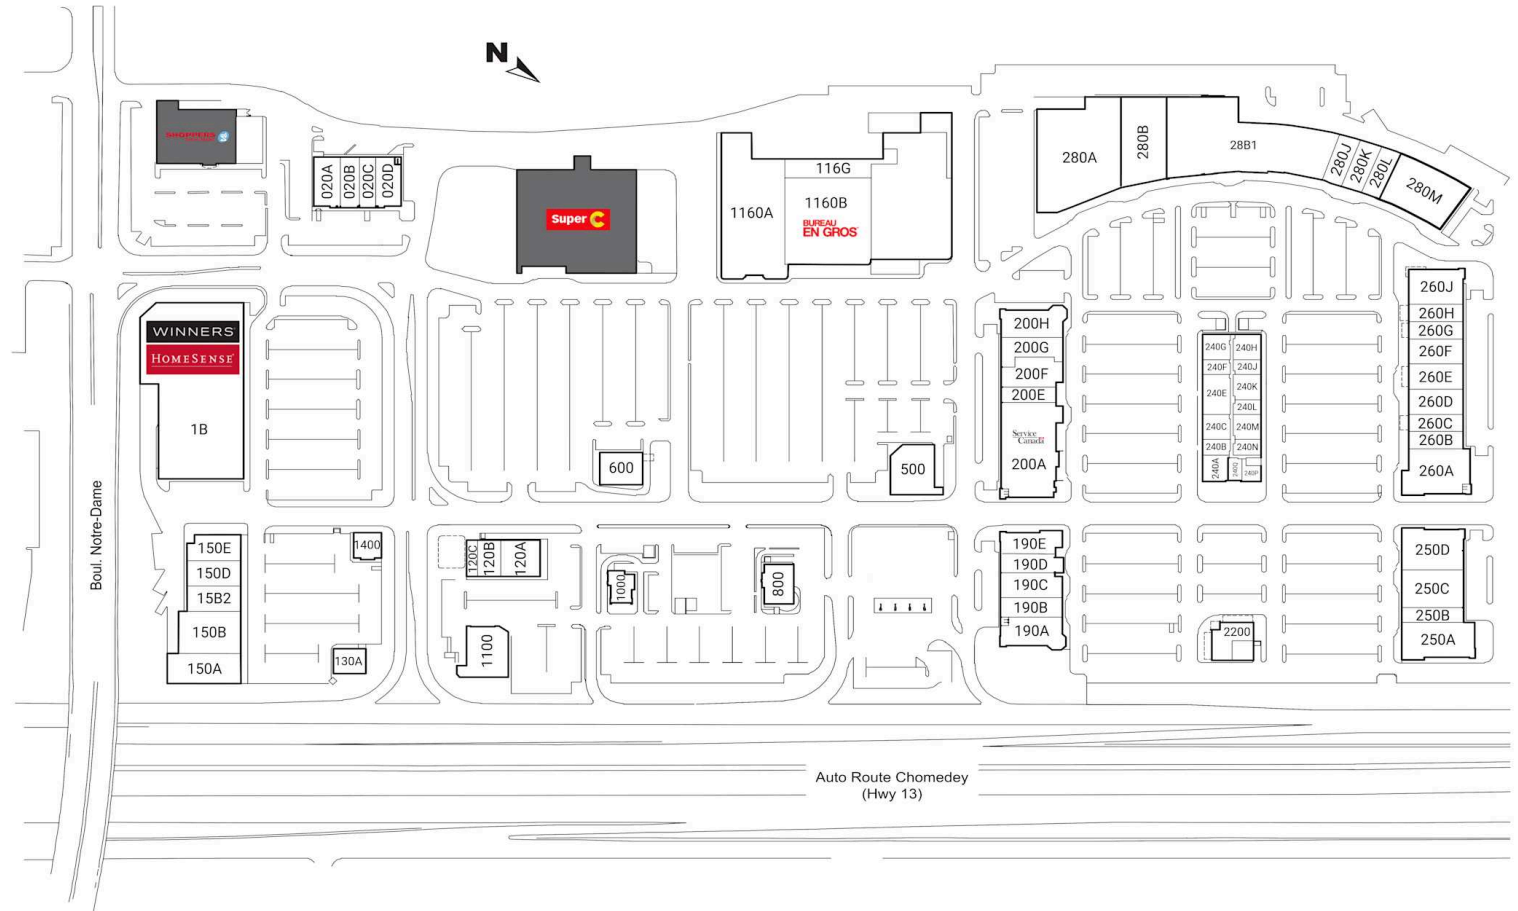

Site Plan

Mega Centre Notre-Dame

Laval, Quebec
2276 Autoroute
Chomedey Ouest

■ Shadow Anchor

This site plan is presented solely for the purpose of identifying the approximate location and size of the building, and intended for use as a reference only. Ce plan de site est présenté uniquement dans le but d'identifier l'emplacement approximatif et la taille du bâtiment, et destiné à être utilisé comme référence seulement.