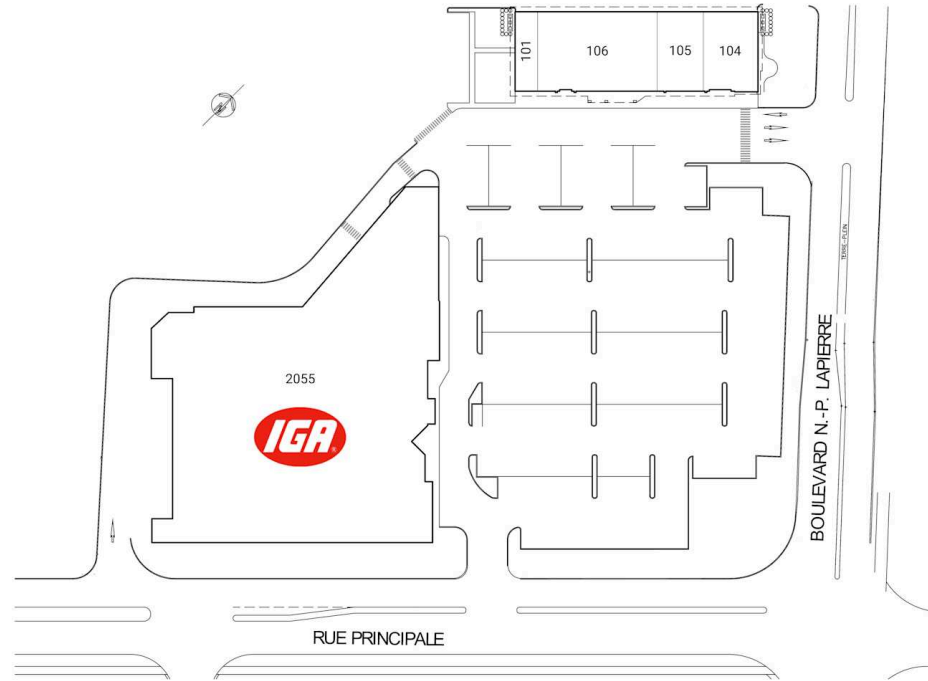

## Centre St. Julie

Sainte-Julie, Quebec  
2033 Rue Principale

■ Shadow Anchor

101	Nettoyeur Daoust	600 SF	106	Essaim	5,475 SF
104	Anytime Fitness	4,900 SF	2055	IGA	48,203 SF
105	Dr. Marie-Claude Dore	1,600 SF			