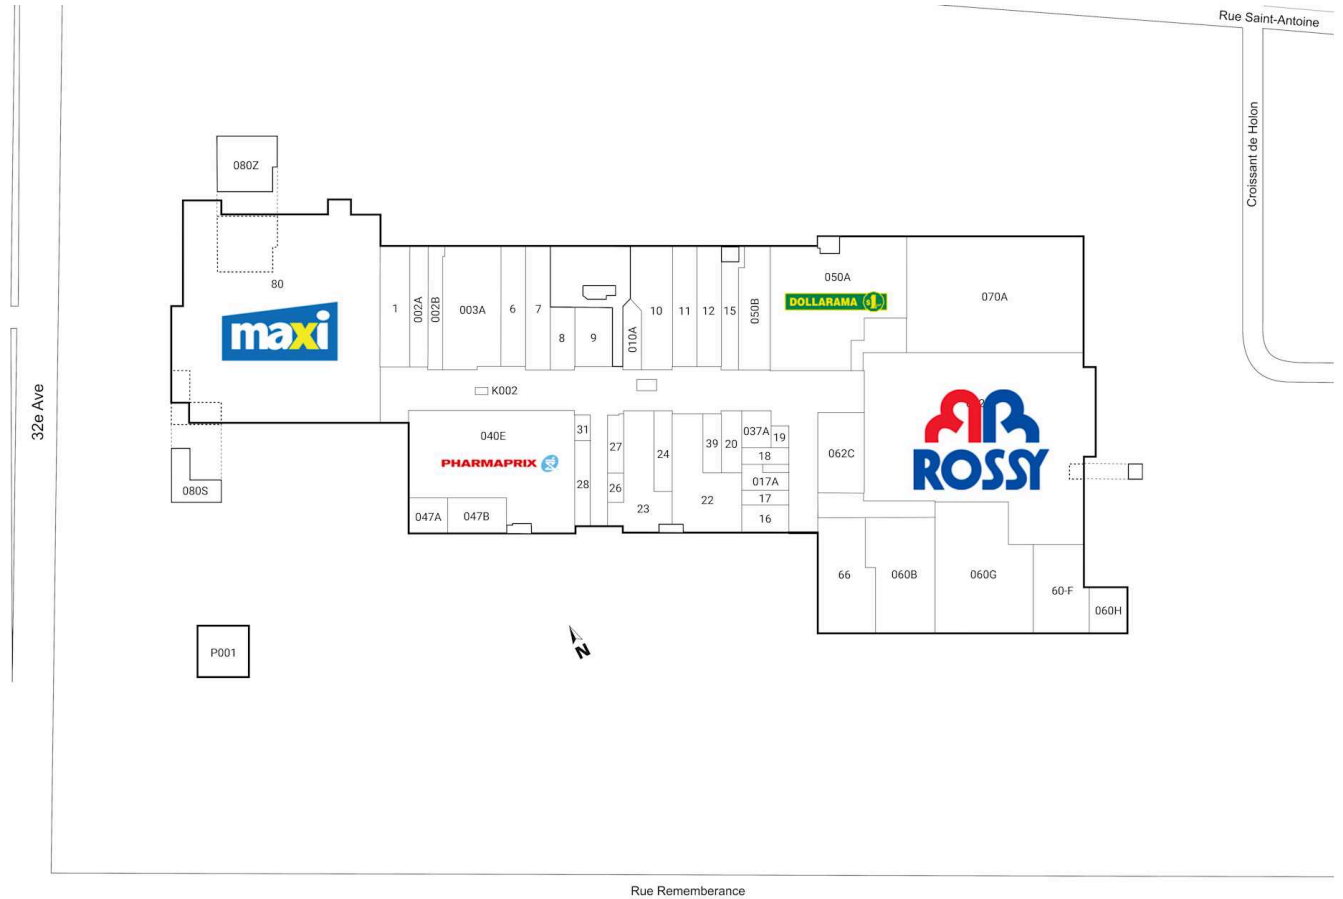

Site Plan

Les Galeries Lachine

Montreal, Quebec
2760-3510 Remembrance Street

Patrizia Ramundo
patrizia.ramundo@harden.ca
438-342-3806

Shadow Anchor

K002	Loto Quebec	88 SF	11	Available	1,968 SF	26	Patties R Crust	314 SF	060G	Crunch Fitness	8,000 SF
P001	Banque Nationale	4,362 SF	12	Available	2,022 SF	27	Cellplus	627 SF	060H	Betonel	1,369 SF
1	Available	2,450 SF	15	Escompte Apex	1,334 SF	28	Pizza Hut	785 SF	60-F	F. Amir	2,988 SF
002A	Clinique Dentaire Express	1,487 SF	16	Joulia Coiffure	936 SF	31	Fleuriste Coin Vert	409 SF	062B	Rossy	25,000 SF
002B	Available	1,266 SF	017A	Ongles Top Ten	670 SF	037A	Modalie	684 SF	062C	Available	2,418 SF
003A	Mode Gaz Inn	4,739 SF	17	Coiffure Monsieur	468 SF	39	La Douce Beauty	723 SF	66	Eggsquis	4,000 SF
6	Available	1,968 SF	18	Cordonnerie	541 SF	040E	Pharmaprix	11,128 SF	070A	Pickleverse	13,507 SF
7	Ongles Spa Katie	817 SF	19	Beau Jeans	295 SF	047A	Subway	1,000 SF	080S	Maxi	2,450 SF
8	Mode Naya	1,022 SF	20	L'Eclat D'Or	858 SF	047B	Available	1,424 SF	080Z	Maxi	1,183 SF
9	Accessoires de Voyage	1,504 SF	22	Restaurant Queberac	3,990 SF	050A	Dollarama	12,358 SF	80	Maxi	35,253 SF
010A	Available	825 SF	23	TD	3,086 SF	050B	Escompte Apex	2,540 SF			
10	Available	2,971 SF	24	Chaussures Cocci	958 SF	060B	Liquidation BinMax	4,979 SF			