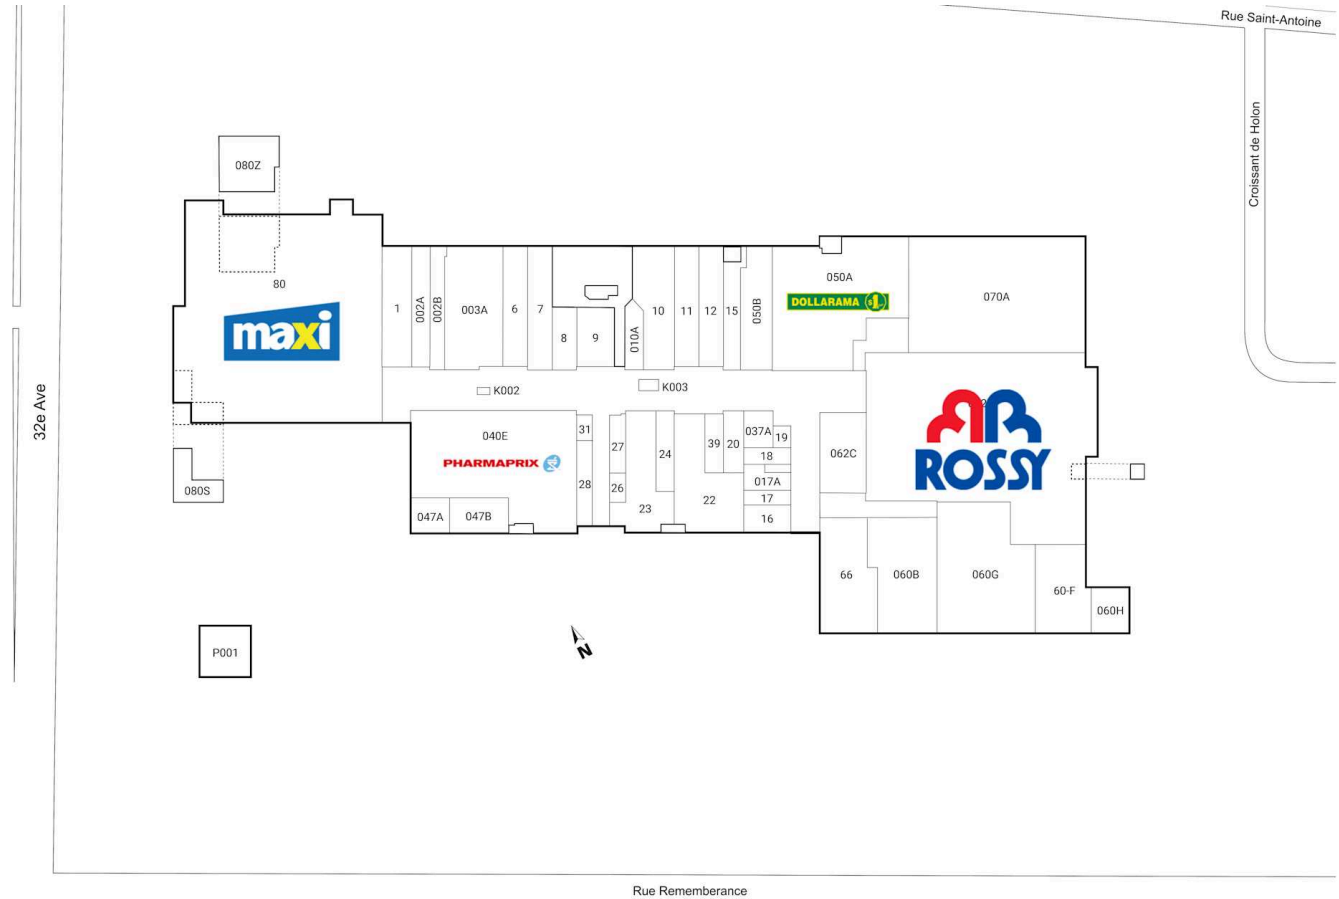

Site Plan

Les Galeries Lachine

Montreal, Quebec
2760-3510
Remembrance
Street

Shadow Anchor

K002	Loto Quebec	88 SF	11	Available	1,968 SF	27	Phone Accessories (TBD)	627 SF	60-F	Amir	2,988 SF
K003	Bell	150 SF	12	Centre de Liquidation Georgina	2,022 SF	28	Galeries Lachine	785 SF	062B	Rossy	25,000 SF
P001	Banque Nationale	4,362 SF	15	Available	1,334 SF	31	Double Pizza	409 SF	062C	Tabagie (Tbd) Galeries Lachine	2,418 SF
1	Medical Clinic	2,450 SF	16	Joy Coiffure	936 SF	037A	Fleuriste Coin Vert	684 SF	66	Eggsquis	4,000 SF
002A	Clinique Dentaire Express	1,487 SF	017A	Ongles Top Ten	670 SF	39	Modalie	723 SF	070A	Emploi Quebec	13,507 SF
002B	Des Gal Lachine	1,266 SF	17	Coiffure Monsieur	468 SF	040E	Available	11,128 SF	080S	Maxi	2,248 SF
003A	Mode Gaz Inn	4,739 SF	18	Cordonnerie	541 SF	047A	Pharmaprix	1,000 SF	080Z	Maxi	1,183 SF
6	Available	1,968 SF	19	Beau Jeans	295 SF	047B	Subway	1,424 SF	80	Maxi	35,253 SF
7	Ongles Spa Katie	817 SF	20	L'Eclat D'Or	858 SF	050A	Available	1,424 SF			
8	Available	1,022 SF	22	Restaurant Queberac	3,990 SF	050B	Dollarama	9,818 SF			
9	Available	1,504 SF	23	TD	3,086 SF	060B	Escompte Apex	2,540 SF			
010A	Available	825 SF	24	Cocci	958 SF	060G	Available	4,979 SF			
10	Available	2,971 SF	26	Cafe De Liu	314 SF	060H	O'Gym	8,000 SF			
							Betonel	1,369 SF			