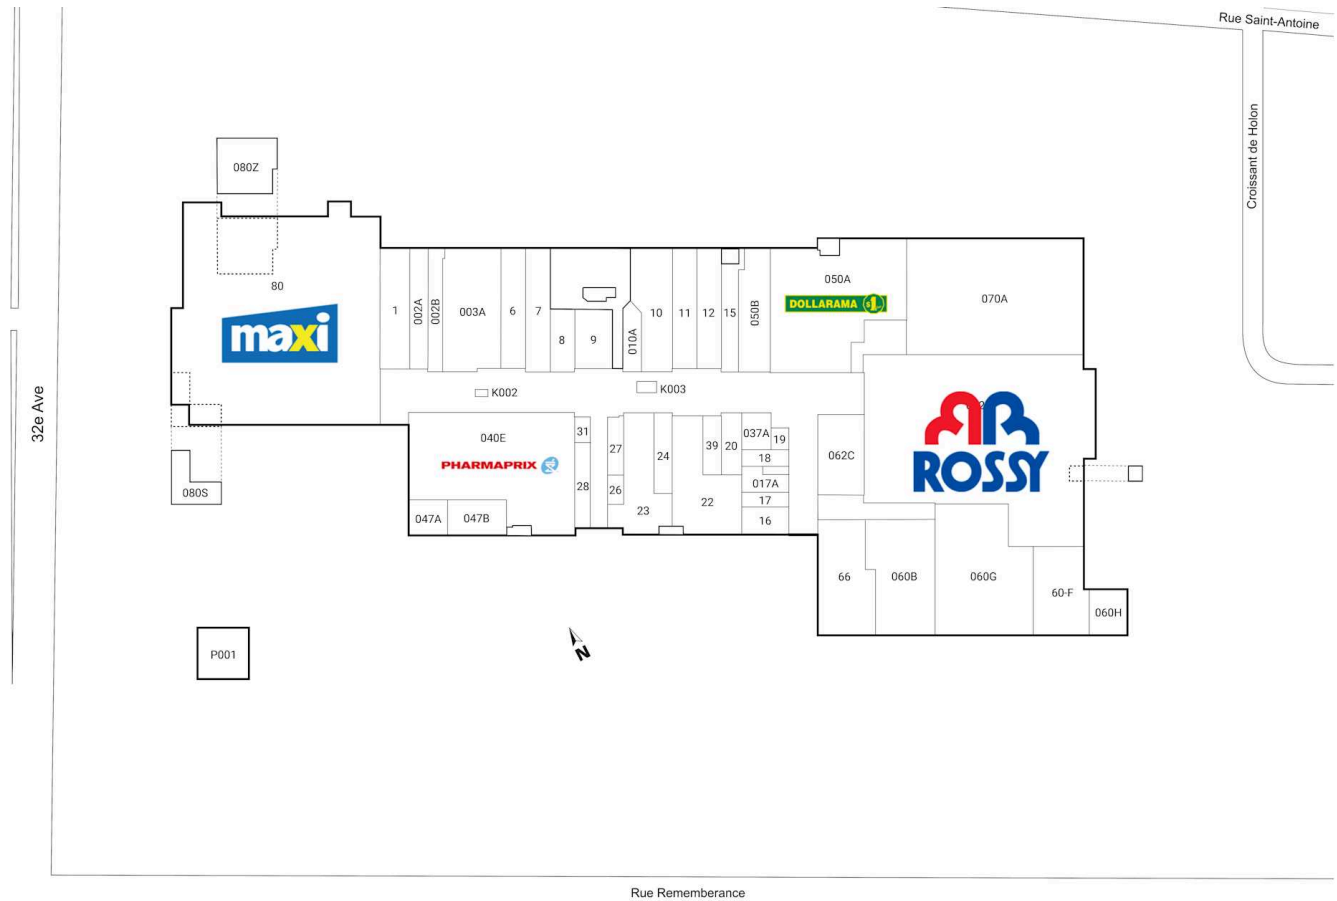

# Site Plan

### Shadow Anchor

K002	Loto Quebec	88 SF	11	Available	1,968 SF	27	Phone Accessories (TBD)	627 SF	60-F	Amir	2,988 SF
K003	Bell	150 SF	12	Centre de Liquidation	2,022 SF	28	Galerias Lachine	785 SF	062B	Rossy	25,000 SF
P001	Banque Nationale	4,362 SF	15	Georgina	1,334 SF	31	Double Pizza	409 SF	062C	Tabagie (Tbd) Galeries Lachine	2,418 SF
1	Medical Clinic	2,450 SF	16	Available	936 SF	037A	Fleuriste Coin Vert	684 SF	66	Eggsquis	4,000 SF
002A	Clinique Dentaire Express	1,487 SF	017A	Joy Coiffure	670 SF	39	Modalie	723 SF	070A	Employ Quebec	13,507 SF
002B	Des Gal Lachine	1,266 SF	17	Ongles Top Ten	468 SF	040E	Available	11,128 SF	080S	Maxi	2,248 SF
003A	Mode Gaz Inn	4,739 SF	18	Coiffure Monsieur	541 SF	047A	Pharmaprix	1,000 SF	080Z	Maxi	1,183 SF
6	Available	1,968 SF	19	Cordonnerie	295 SF	047B	Subway	1,424 SF	80	Maxi	35,253 SF
7	Ongles Spa Katie	817 SF	20	Beau Jeans	858 SF	050A	Available	2,540 SF			
8	Available	1,022 SF	22	L'Eclat D'Or	3,990 SF	050B	Dollarama	4,979 SF			
9	Available	1,504 SF	23	Restaurant Queberac	958 SF	060B	Escompte Apex	8,000 SF			
010A	Available	825 SF	24	TD	314 SF	060G	Available	1,369 SF			
10	Available	2,971 SF	26	Cocci		060H	O'Gym				
				Cafe De Liu			Betonel				