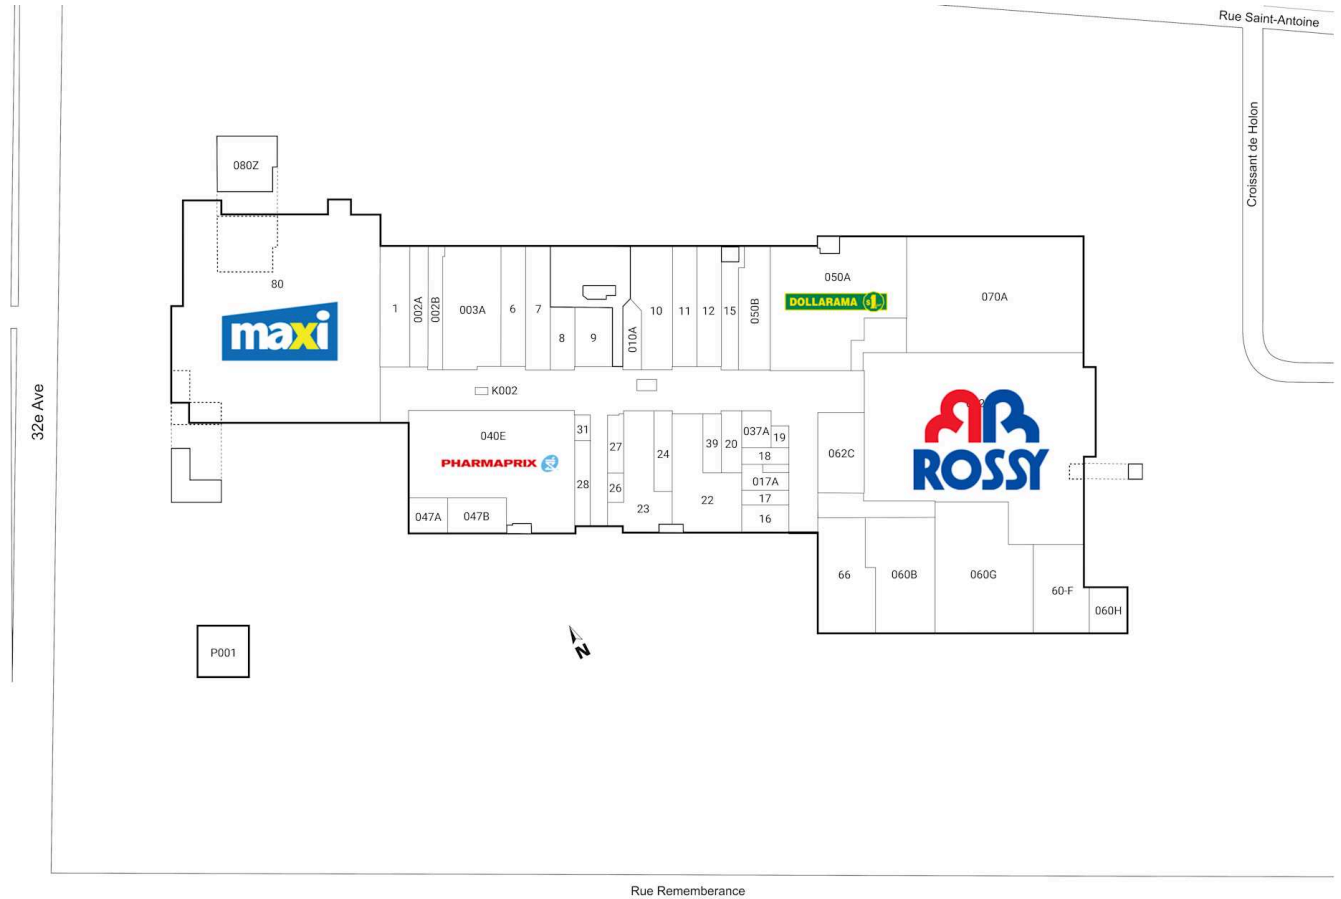

Site Plan

Les Galeries Lachine

Montreal, Quebec
2760-3510 Remembrance Street

Patrizia Ramundo
patrizia.ramundo@harden.ca
438-342-3806

Shadow Anchor

K002	Loto Quebec	88 SF	11	Available	1,968 SF	27	Cellplus	627 SF	60-F	F. Amir	2,988 SF
P001	Banque Nationale	4,362 SF	12	Available	2,022 SF	28	Pizza Hut	785 SF	062B	Rossy	25,000 SF
1	Clinique Physioversal de Lachine	2,450 SF	15	Escompte Apex	1,334 SF	31	Fleuriste Coin Vert	409 SF	062C	Available	2,418 SF
002A	Clinique Dentaire Express	1,487 SF	16	Joulia Coiffure	936 SF	037A	Modalie	684 SF	66	Eggsquis	4,000 SF
002B	Available	1,266 SF	017A	Ongles Top Ten	670 SF	39	La Douce Beauty	723 SF	070A	Pickleverse	13,507 SF
003A	Mode Gaz Inn	4,739 SF	17	Coiffure Monsieur	468 SF	040E	Pharmaprix	11,128 SF	080Z	Maxi	1,183 SF
6	Available	1,968 SF	18	Cordonnerie	541 SF	047A	Subway	1,000 SF	80	Maxi	35,253 SF
7	Ongles Spa Katie	817 SF	19	Beau Jeans	295 SF	047B	Available	1,424 SF			
8	Mode Naya	1,022 SF	20	L'Eclat D'Or	858 SF	050A	Dollarama	12,358 SF			
9	Accessoires de Voyage	1,504 SF	22	Restaurant Queberac	3,990 SF	050B	Escompte Apex	2,540 SF			
010A	Available	825 SF	23	TD	3,086 SF	060B	Available	4,979 SF			
10	Available	2,971 SF	24	Chaussures Cocci	958 SF	060G	Crunch Fitness	8,000 SF			
			26	Patties R Crust	314 SF	060H	Betonel	1,369 SF			