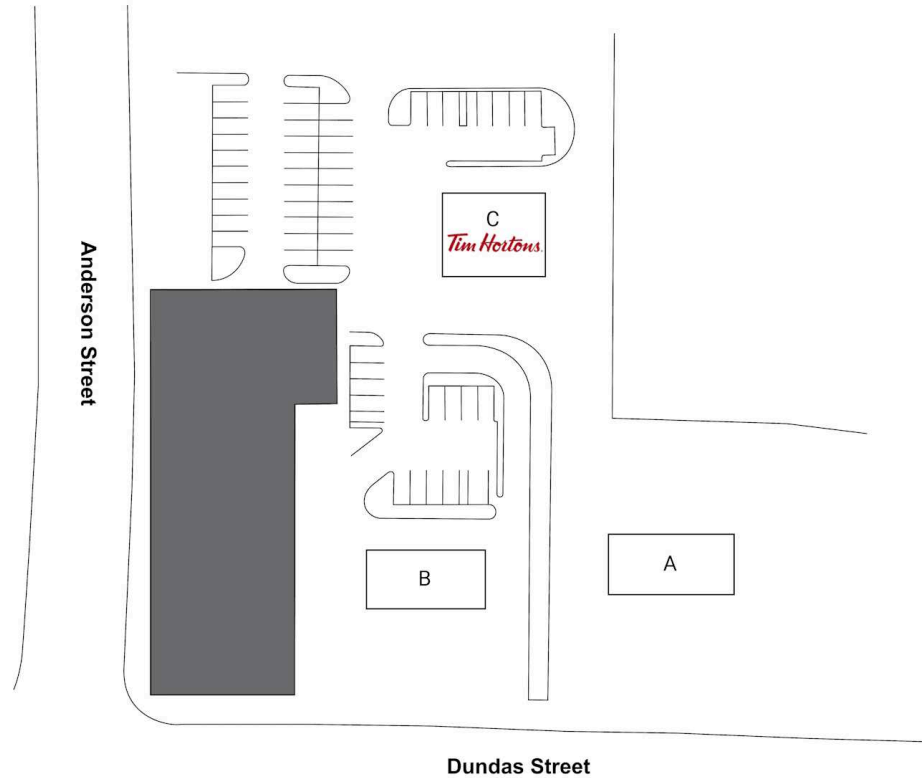

Site Plan

RioCan Dundas East

Whitby, Ontario
1208 Dundas Street
East

Lidgeia Blackburn
Lidgeia@riocan.com
416-816-5034

■ **Shadow Anchor**

A	Mr. Lube	2,382 SF	C	Tim Hortons	3,064 SF
B	A&W	2,178 SF			