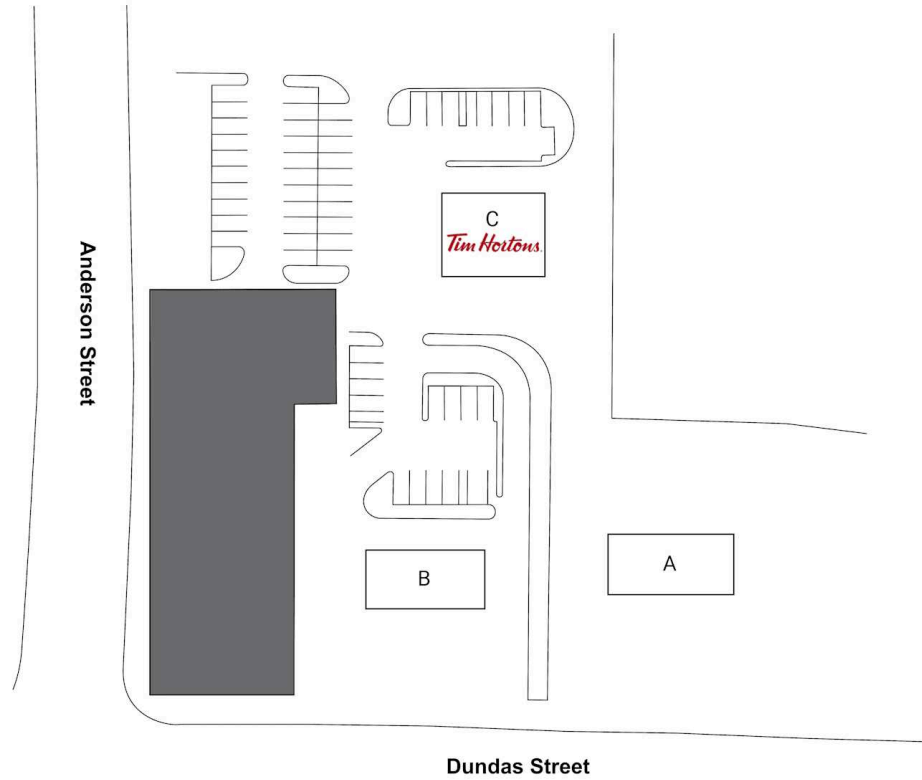

Site Plan

RioCan Dundas East

Whitby, Ontario
1208 Dundas Street
East

■ **Shadow Anchor**

A	Mr. Lube	2,382 SF	C	Tim Hortons	3,064 SF
B	A&W	2,178 SF			