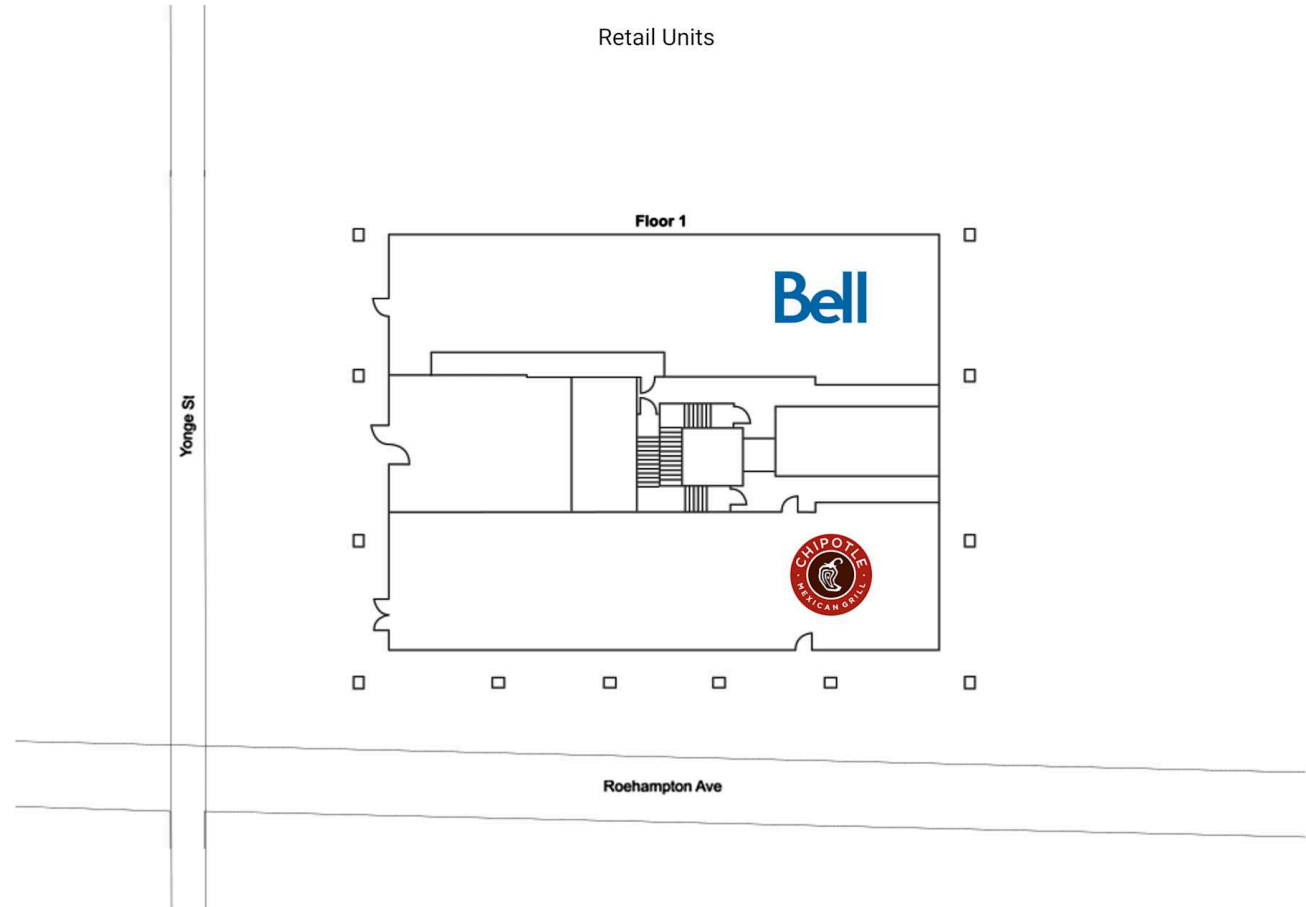

Site Plan

**2323
Yonge
Street**

Toronto, Ontario
2323 Yonge Street
Yonge St. & Eglinton
Ave.

Ryan Ramlal
rramlal@riocan.com
647-253-4960

■ **Shadow Anchor**

100	Chipotle Mexican Grill	3,050 SF	101	Bell	2,418 SF
-----	------------------------	----------	-----	------	----------