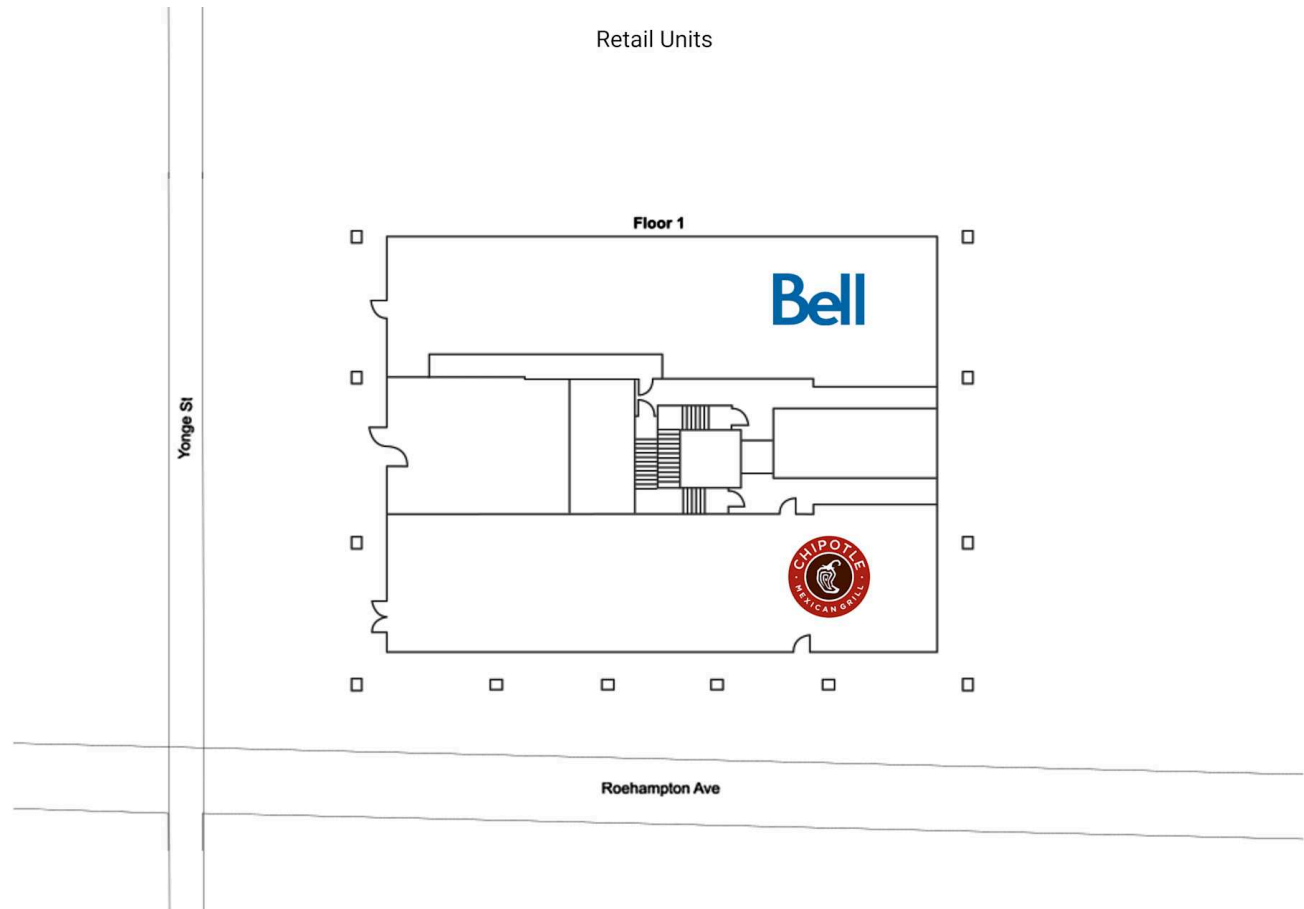

Site Plan

**2323
Yonge
Street**

Toronto, Ontario
2323 Yonge Street
Yonge St. & Eglinton
Ave.

■ **Shadow Anchor**

100

Chipotle Mexican Grill

3,050 SF

101

Bell

2,418 SF