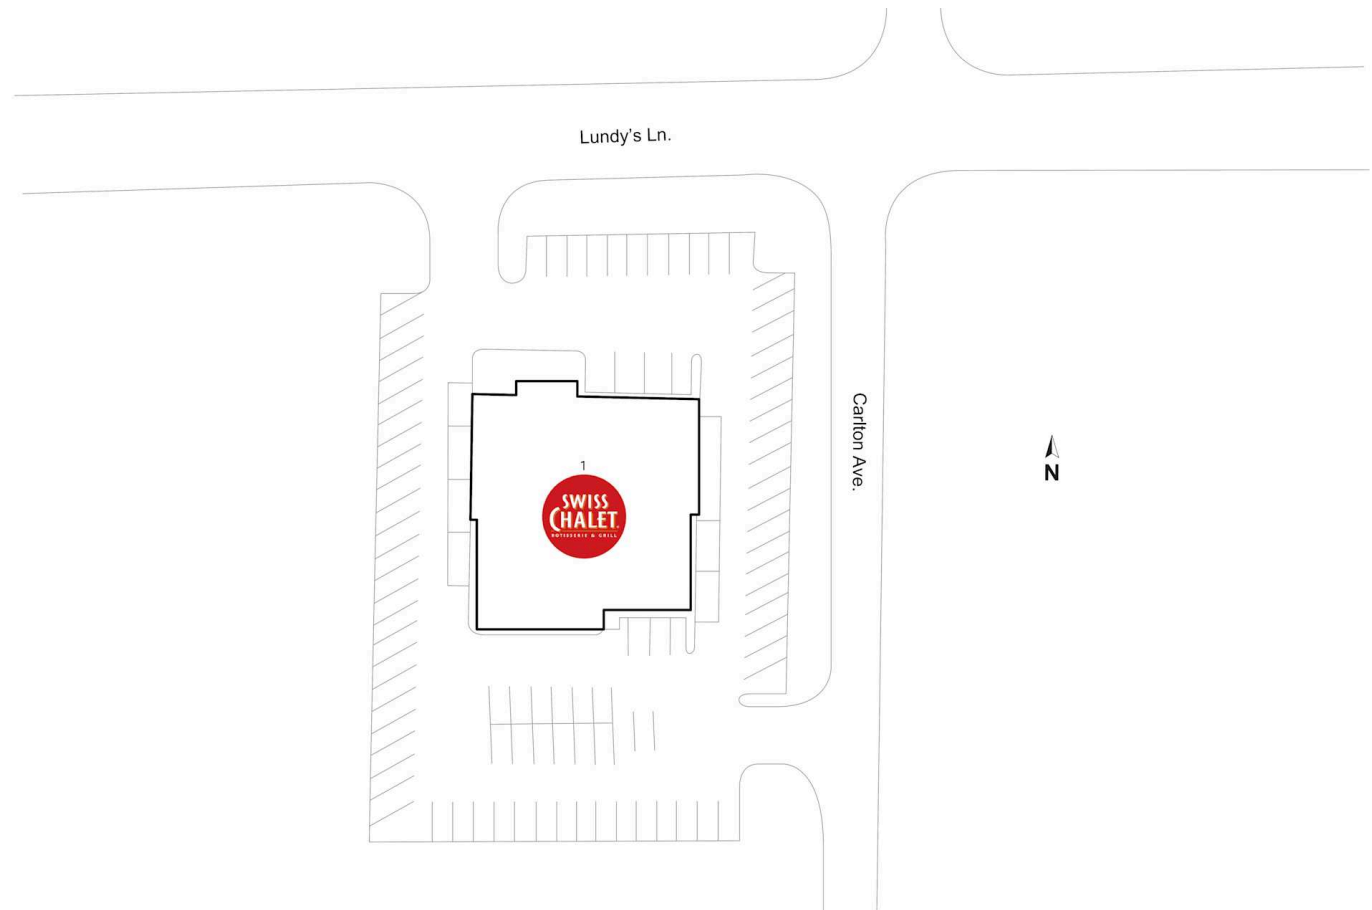

Site Plan

**6666
Lundy's
Lane**

Niagara Falls,
Ontario
6666 Lundy'S Lane

Lidgeia Blackburn
Lidgeia@riocan.com
416-816-5034

■ **Shadow Anchor**

1

Swiss Chalet

8,434 SF