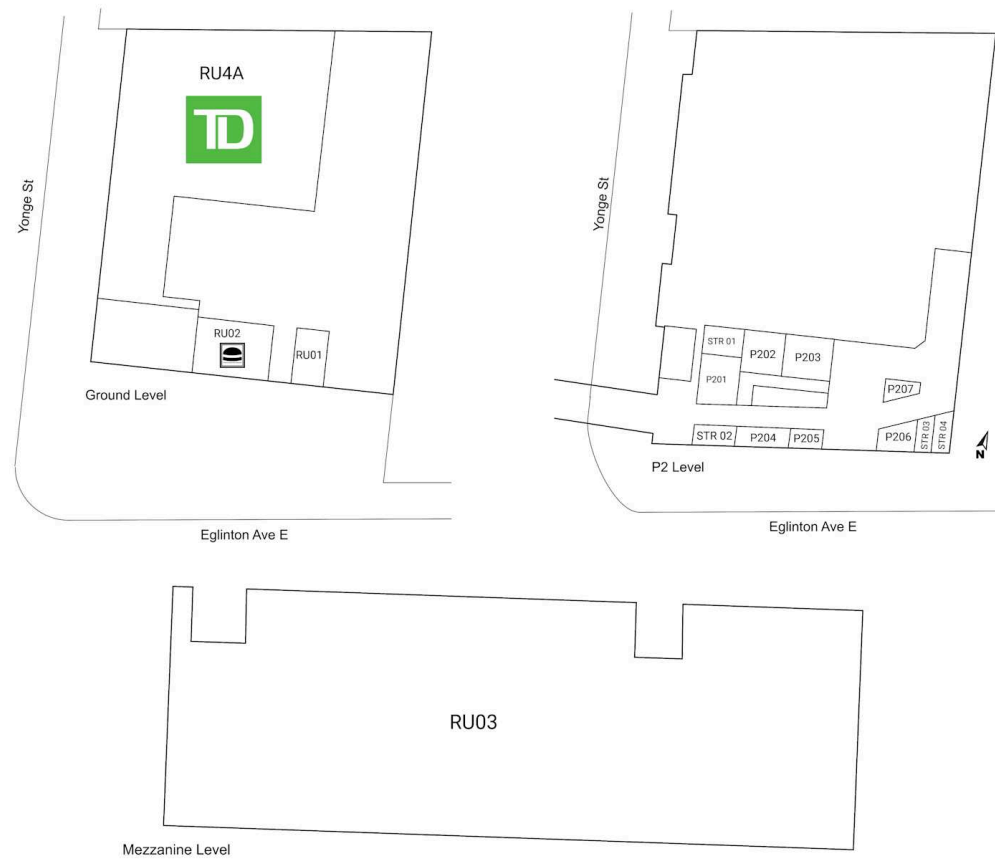

## Shadow Anchor

P201	Available	442 SF	RU03	Playa Cabana	377 SF
P202	Available	355 SF	RU4A	TD	18,594 SF
P203	Available	377 SF	STR 01	Storage	113 SF
P204	Available	187 SF	STR 02	Storage	130 SF
P205	Available	187 SF	STR 03	Storage	132 SF
P206	Available	229 SF	STR 04	Storage	184 SF
P207	Storage	137 SF			
RU01	Salus Fresh Foods	442 SF			
RU02	Burgers Priest	355 SF			