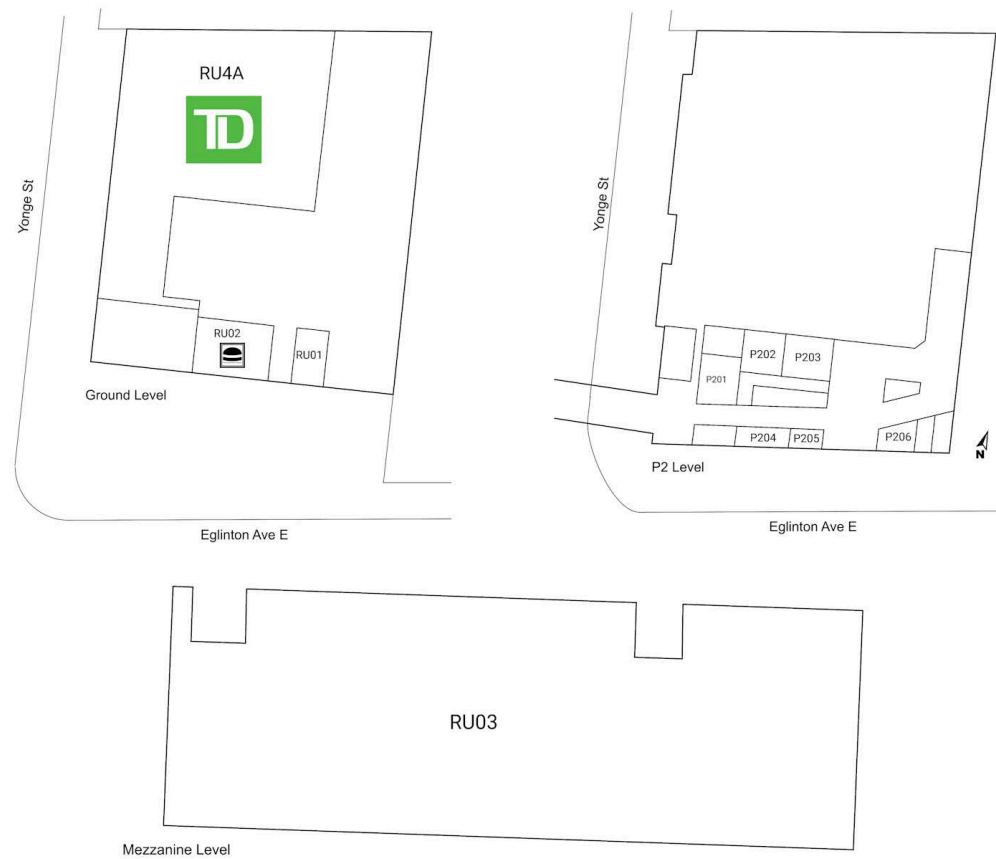

ePlace

Toronto, Ontario
2 Eglinton Ave E

Ethan Yaphe
eyaphe@riocan.com
416-697-9623

Shadow Anchor

P201	Available	442 SF	P206	The Coffee	229 SF
P202	Available	355 SF	RU01	Salus Fresh Foods	442 SF
P203	Available	377 SF	RU02	Burgers Priest	355 SF
P204	Available	187 SF	RU03	Katsu Place	377 SF
P205	Available	187 SF	RU4A	TD	18,594 SF