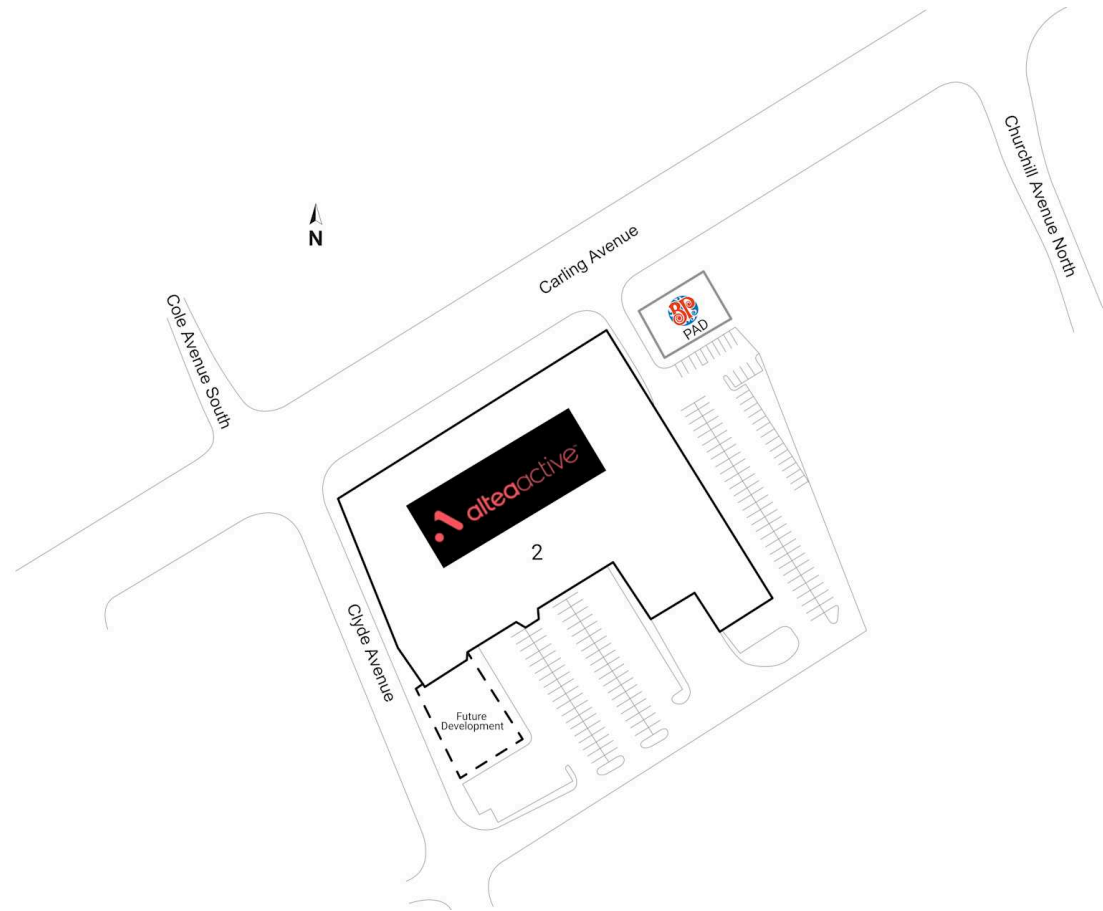

# Site Plan

**1650 - 1660  
Carling  
Avenue**

Ottawa, Ontario  
1650-1660 Carling  
Avenue

Matthew McDowell  
mmcdowell@riocan.com  
647- 502-7413

■ **Shadow Anchor**

PAD	Boston Pizza	4,844 SF	2	Altea Active	142,188 SF
-----	--------------	----------	---	--------------	------------