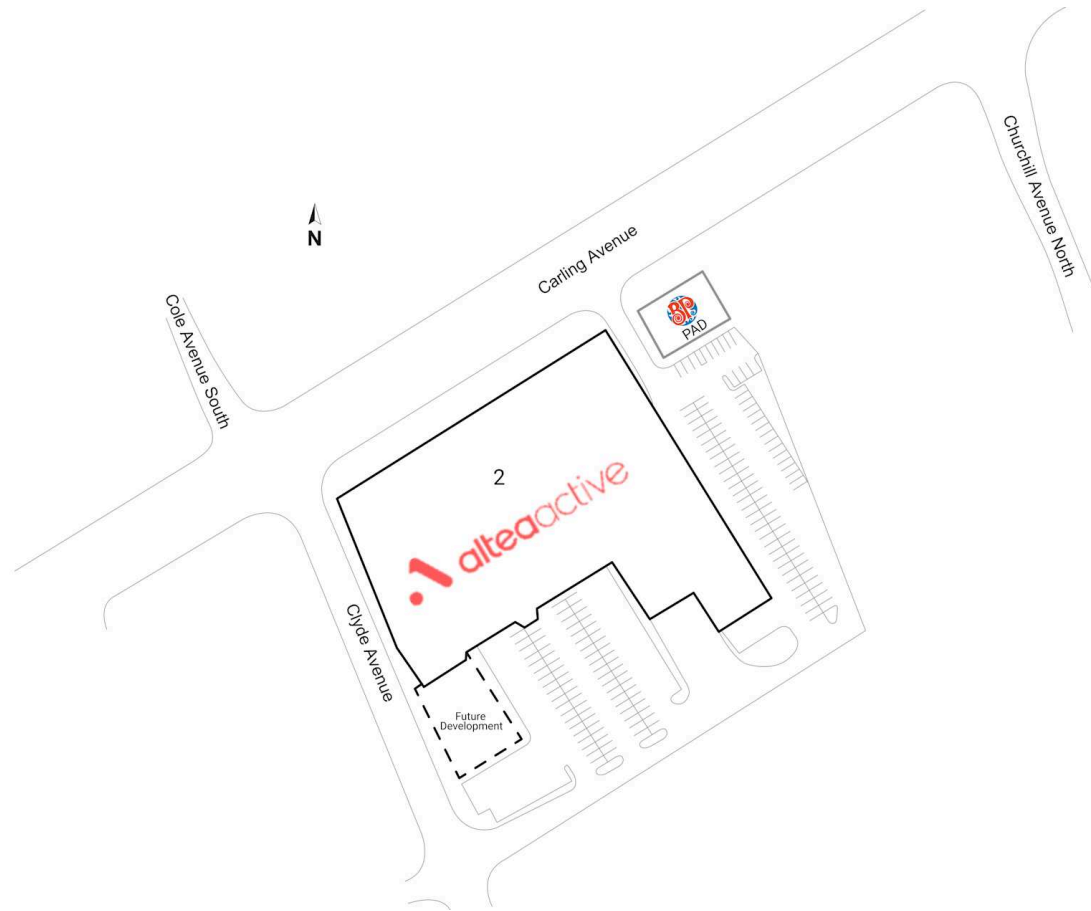

Site Plan

**1650 -
1660
Carling
Avenue**

Ottawa, Ontario
1650-1660 Carling
Avenue

Cody Perza
cperza@riocan.com
647-388-9036

■ **Shadow Anchor**

PAD	Boston Pizza	4,844 SF		2	Altea	142,188 SF
-----	--------------	----------	--	---	-------	------------