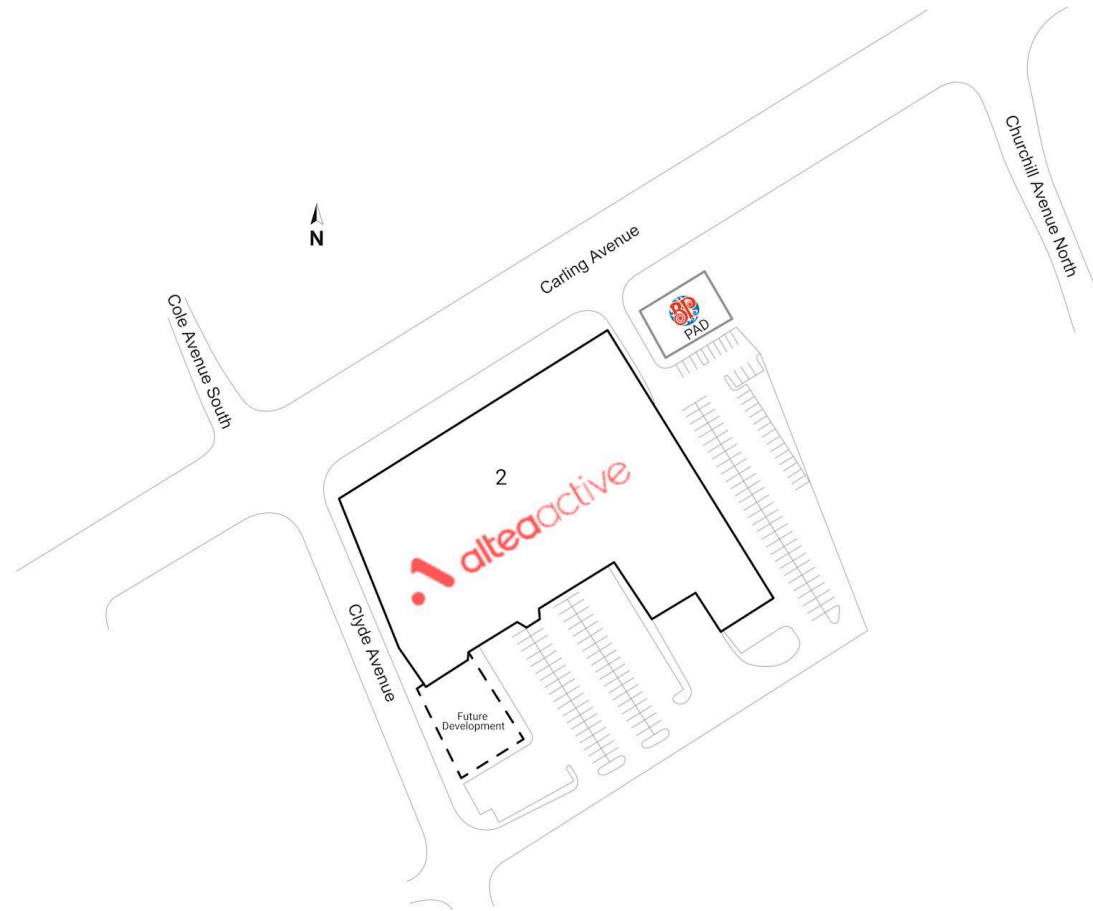

# Site Plan

**1650 -  
1660  
Carling  
Avenue**

Ottawa, Ontario  
1650-1660 Carling  
Avenue

■ **Shadow Anchor**

PAD	Boston Pizza	4,844 SF		2	Altea	142,188 SF
-----	--------------	----------	--	---	-------	------------