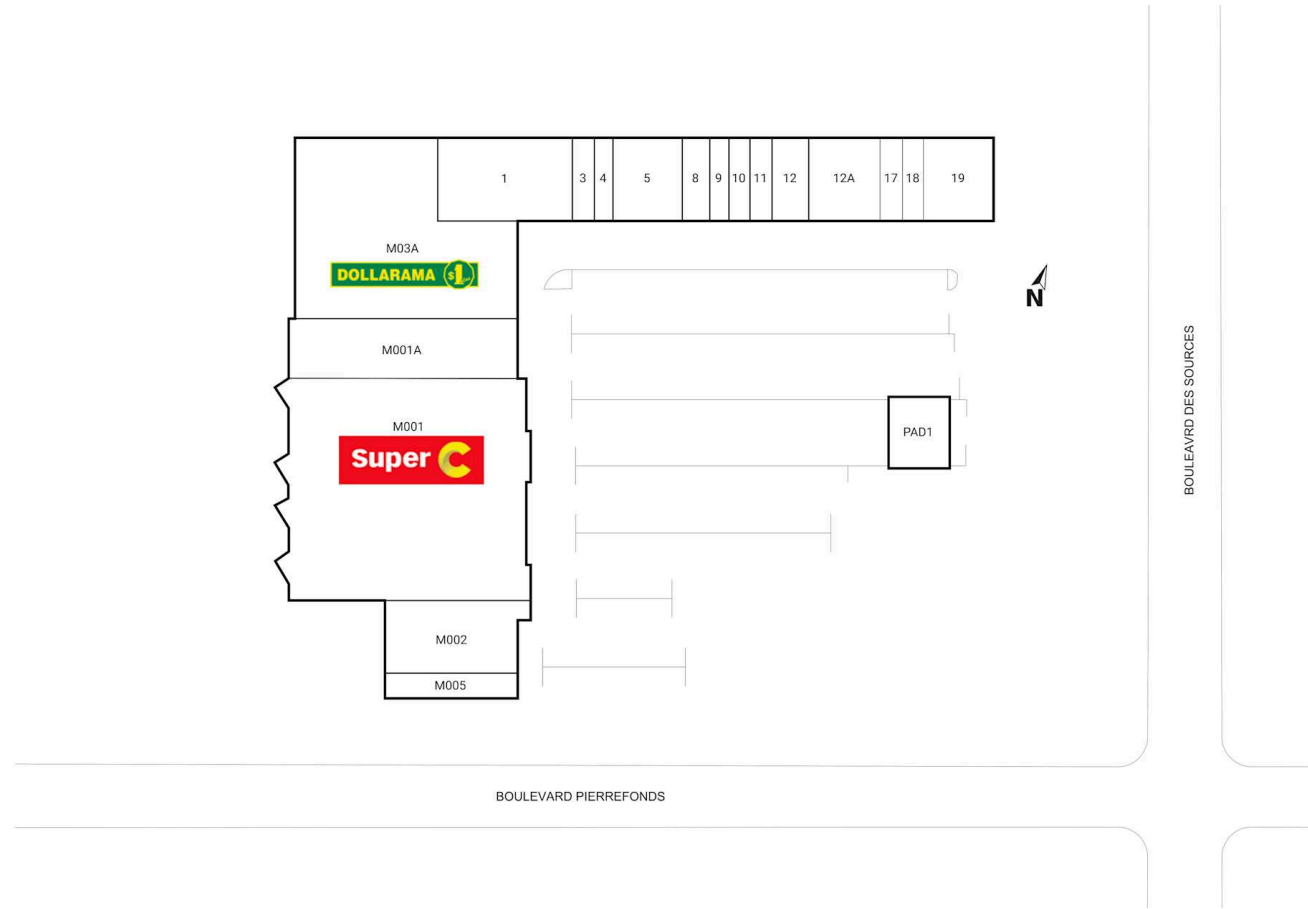

Site Plan

Centre Carnaval Pierrefonds

Montreal, Quebec
11701-11863
Pierrefonds Blvd

Shadow Anchor

M001	Super C	43,000 SF	9	École Lumière	1,060 SF
M001A	Le Skratch	12,000 SF	10	Sushi Sama	1,236 SF
M002	Available	7,668 SF	11	Dr. Tibor Katz	1,400 SF
M005	Pascal Aoude Opticien	4,363 SF	12	H&R Block	1,372 SF
M03A	Dollarama	22,314 SF	12A	Johnny Bar	5,800 SF
PAD1	SAQ	2,999 SF	17	Subway	1,400 SF
1	Canada Moulures	10,796 SF	18	Mory's Pizza	1,400 SF
3	Koodo	1,438 SF	19	TD	4,133 SF
4	Broadway Cleaners	1,009 SF			
5	Beauty Hera	4,559 SF			
8	Maison Kam	1,725 SF			