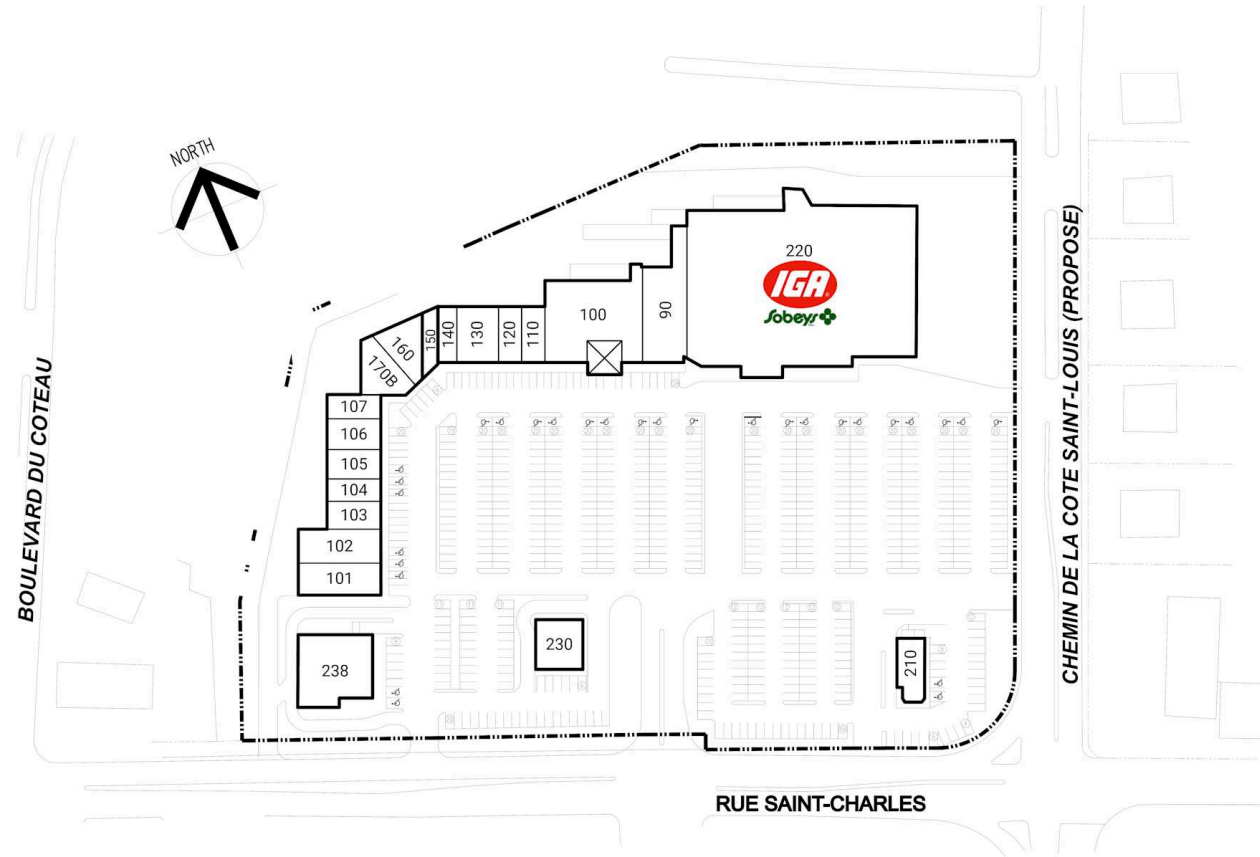

Site Plan

Centre Sicard

Sainte-Thérèse,
Quebec
210 Rue St-Charles

Shadow Anchor

90	Les Bicycles Quilicot	5,108 SF	120	Subway	1,221 SF
100	Jean Coutu	10,000 SF	130	Expert Au Travail	5,157 SF
101	Eggsquis	3,243 SF	140	Le Bloom Salon	1,188 SF
102	Maison De La Course	2,804 SF	150	Poke Station	737 SF
103	Mode Le Grenier	3,500 SF	160	Partenaire Canin	2,718 SF
104	Vape Nicotine Plus	2,231 SF	170B	Mega Vente D'Entrepot	3,122 SF
105	Death's Inc Tattoo	1,204 SF	210	Tim Hortons	2,400 SF
106	Vision Optiker	1,200 SF	220	IGA / Sobeys	46,703 SF
107	ONGLES ROSELINE	1,563 SF	230	TD	3,000 SF
110	SAQ	2,480 SF	238	Scores	6,750 SF