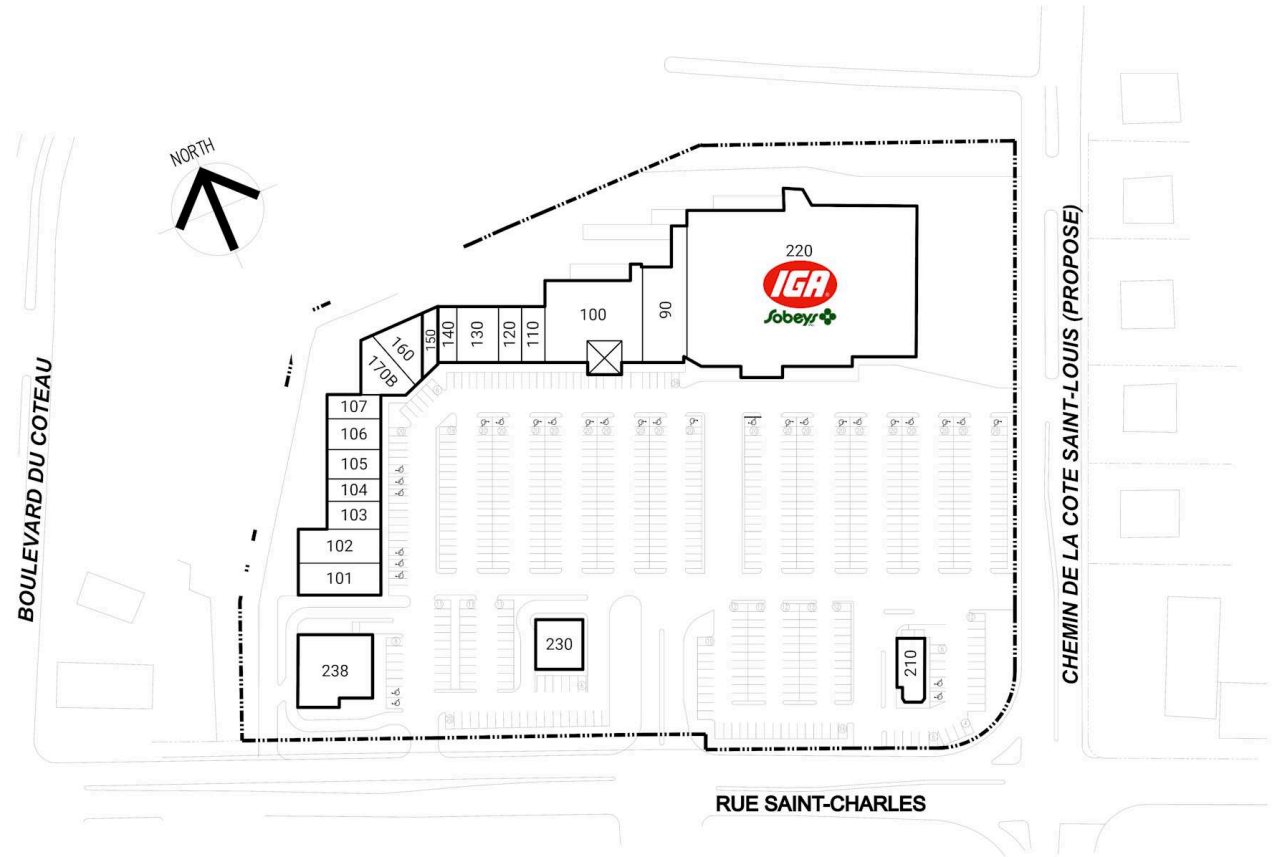

Centre Sicard

Sainte-Thérèse, Quebec
210 Rue St-Charles

Gina Mastromonaco
gina.mastromonaco@harden.ca
514-232-7570

Shadow Anchor

90	Les Bicycles Quilicot	5,108 SF	120	Subway	1,221 SF
100	Jean Coutu	10,000 SF	130	Expert Au Travail	5,157 SF
101	Eggsquis	3,243 SF	140	Le Bloom Salon	1,188 SF
102	Maison De La Course	2,804 SF	150	Poke Station	737 SF
103	Mode Le Grenier	3,500 SF	160	Partenaire Canin	2,718 SF
104	Vape Nicotine Plus	2,231 SF	170B	Mega Vente D'Entrepot	3,122 SF
105	Death's Inc Tattoo	1,204 SF	210	Tim Hortons	2,400 SF
106	Vision Optiker	1,200 SF	220	IGA / Sobeys	46,703 SF
107	ONGLES ROSELINE	1,563 SF	230	TD	3,000 SF
110	SAQ	2,480 SF	238	Scores	6,750 SF