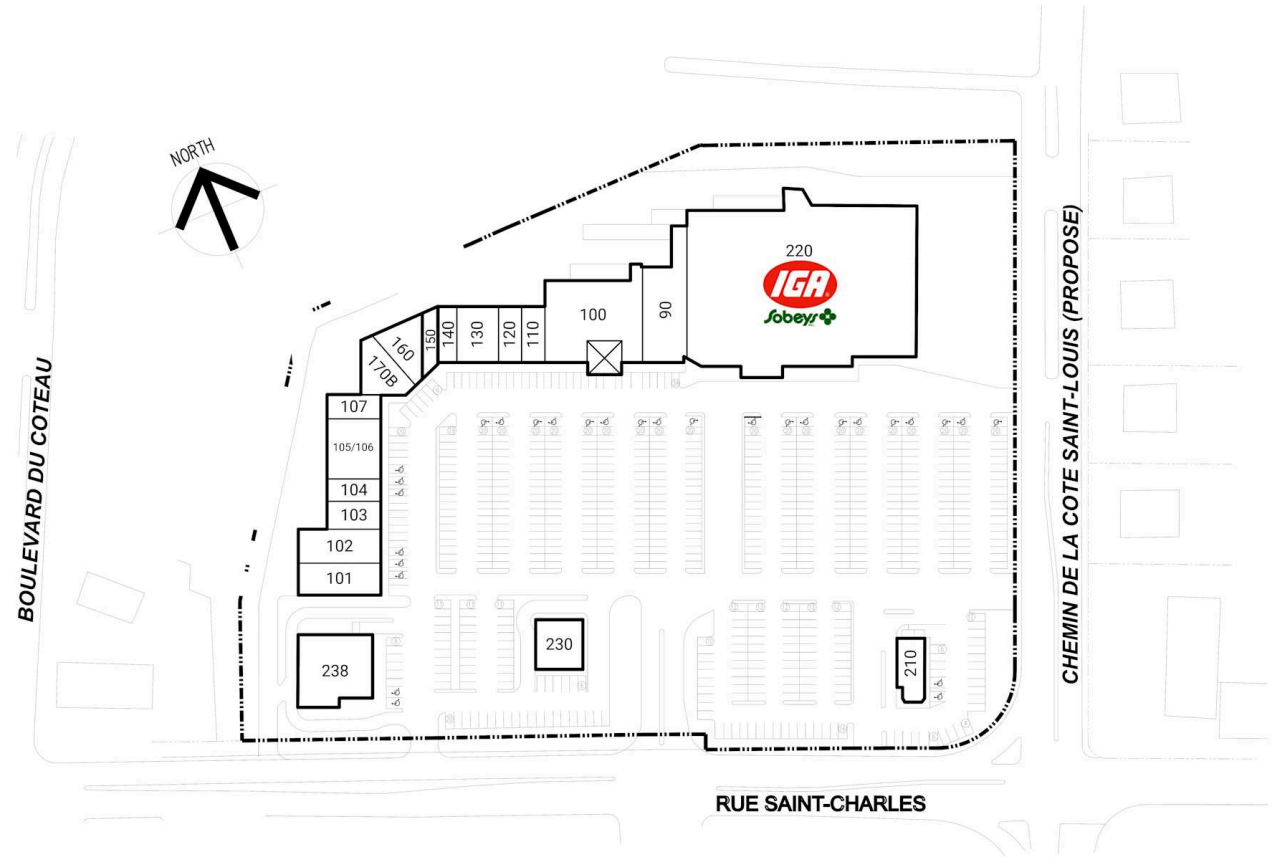

Centre Sicard

Sainte-Thérèse, Quebec
210 Rue St-Charles

Gina Mastromonaco
gina.mastromonaco@harden.ca
514-232-7570

Shadow Anchor

90	Les Bicycles Quilicot	5,068 SF	140	Le Bloom Salon	1,188 SF
100	Jean Coutu	10,000 SF	150	Le Poke Station	737 SF
101	Eggsquis	3,243 SF	160	Animo	2,718 SF
102	Maison De La Course	2,882 SF	170B	Mega Vente D'Entrepot	3,122 SF
103	Mode Le Grenier	3,325 SF	210	Tim Hortons	2,400 SF
104	Opto Reseau	2,246 SF	220	IGA / Sobeys	51,767 SF
105/106	Consignaction (Opening Soon)	2,404 SF	230	TD	3,000 SF
107	ONGLES ROSELINE	1,563 SF	238	Scores	6,981 SF
110	SAQ	2,480 SF			
120	Subway	1,221 SF			
130	Expert Au Travail	5,157 SF			