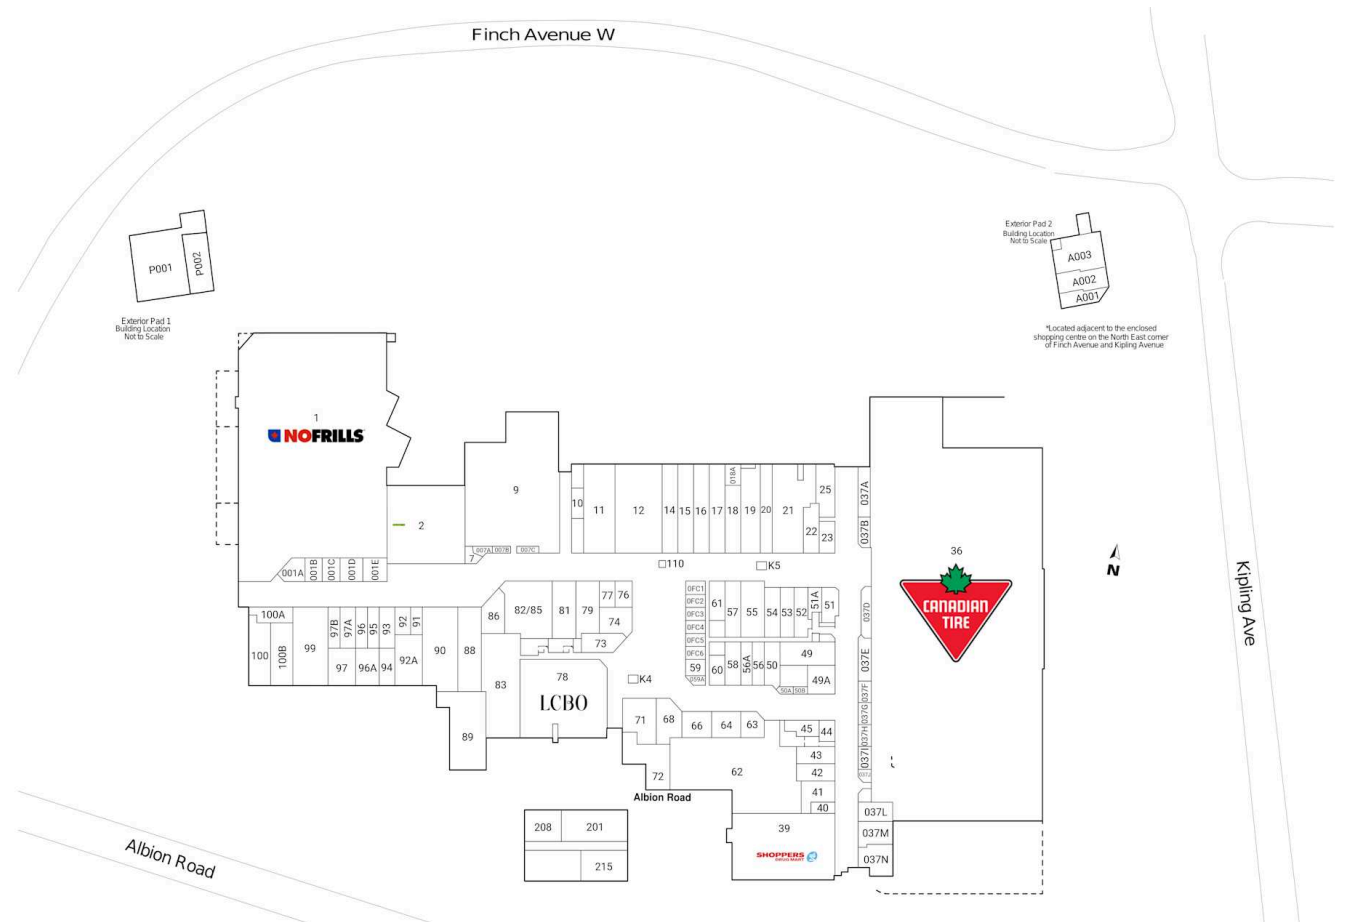

Site Plan

Albion Centre

Toronto, Ontario
1530 Albion Rd
Kipling Ave & Finch
Ave West

Leeza Pourmoslemi
lpourmos@riocan.com
437-425-3013

■ Shadow Anchor

This site plan is presented solely for the purpose of identifying the approximate location and size of the building, and intended for use as a reference only. Ce plan de site est présenté uniquement dans le but d'identifier l'emplacement approximatif et la taille du bâtiment, et destiné à être utilisé comme référence seulement.