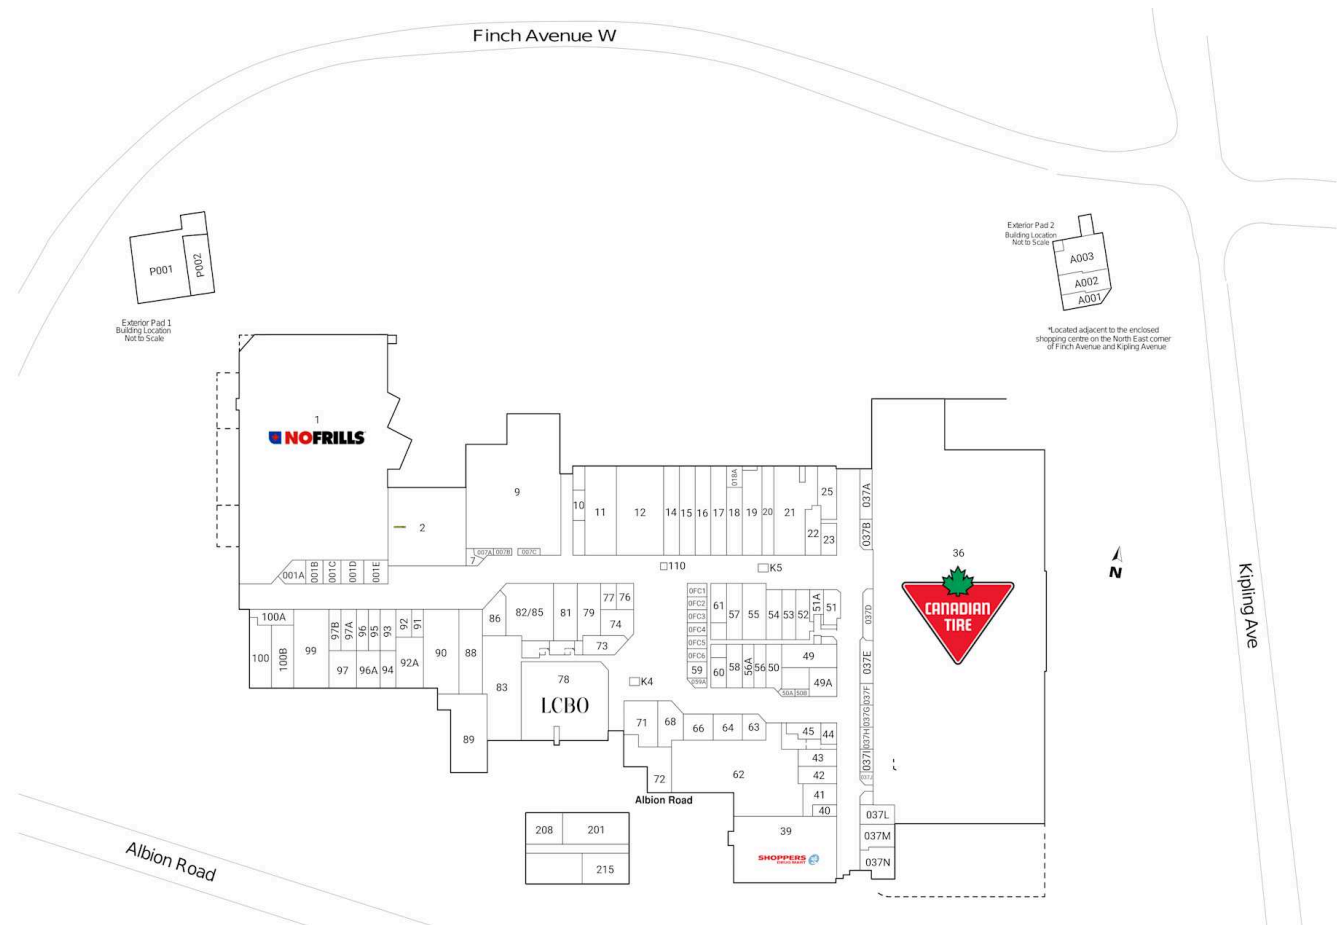

Site Plan

Albion Centre

Toronto, Ontario
1530 Albion Rd
Kipling Ave & Finch
Ave West

 **Shadow Anchor**

This site plan is presented solely for the purpose of identifying the approximate location and size of the building, and intended for use as a reference only. Ce plan de site est présenté uniquement dans le but d'identifier l'emplacement approximatif et la taille du bâtiment, et destiné à être utilisé comme référence seulement.