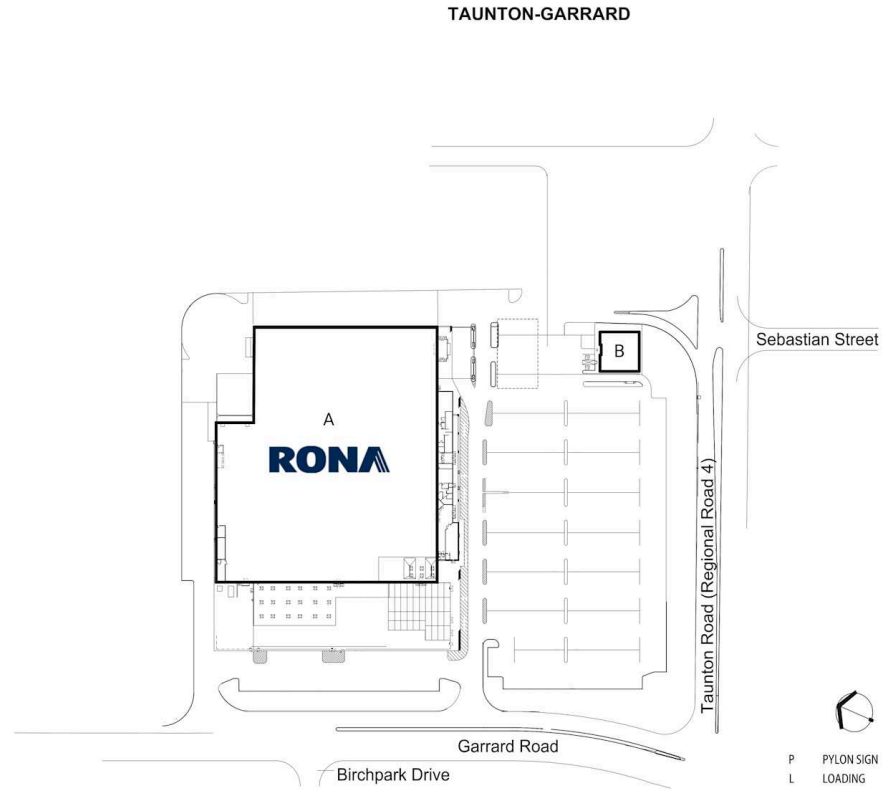

## Garrard & Taunton

Whitby, Ontario  
920 Taunton Road  
E.

Lidgeia Blackburn  
Lidgeia@riocan.com  
416-816-5034

■ Shadow Anchor

A	RONA	141,717 SF	B	Available	5,118 SF
---	------	------------	---	-----------	----------