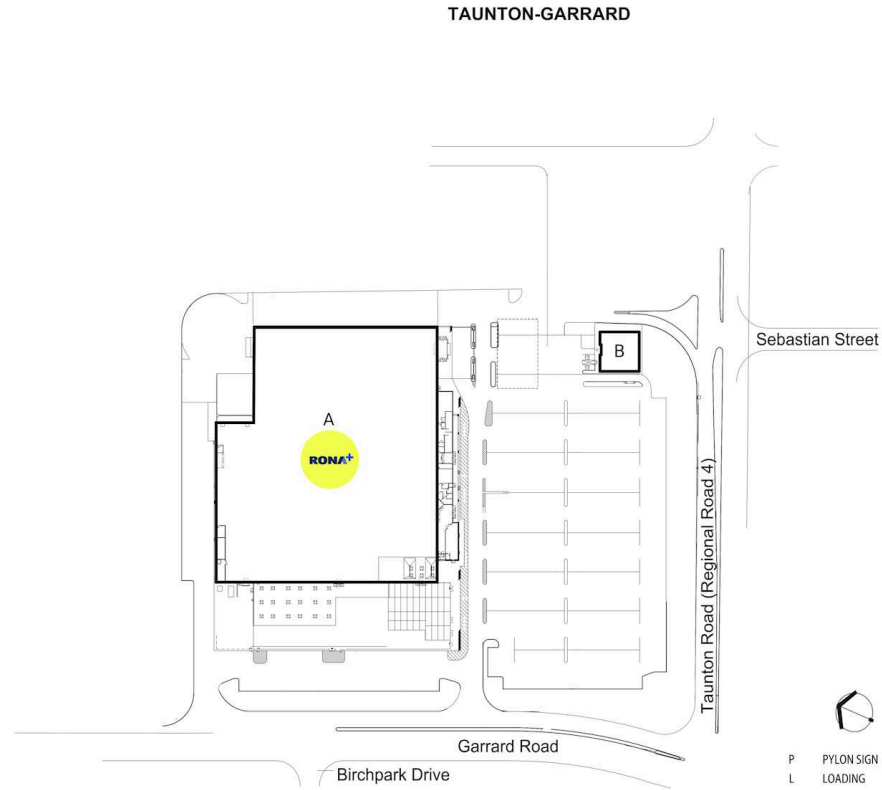

# Site Plan

## Garrard & Taunton

Whitby, Ontario  
920 Taunton Road  
E.

Lidgeia Blackburn  
Lidgeia@riocan.com  
416-816-5034

■ Shadow Anchor

A	RONA+	141,717 SF		B	Available	5,118 SF
---	-------	------------	--	---	-----------	----------