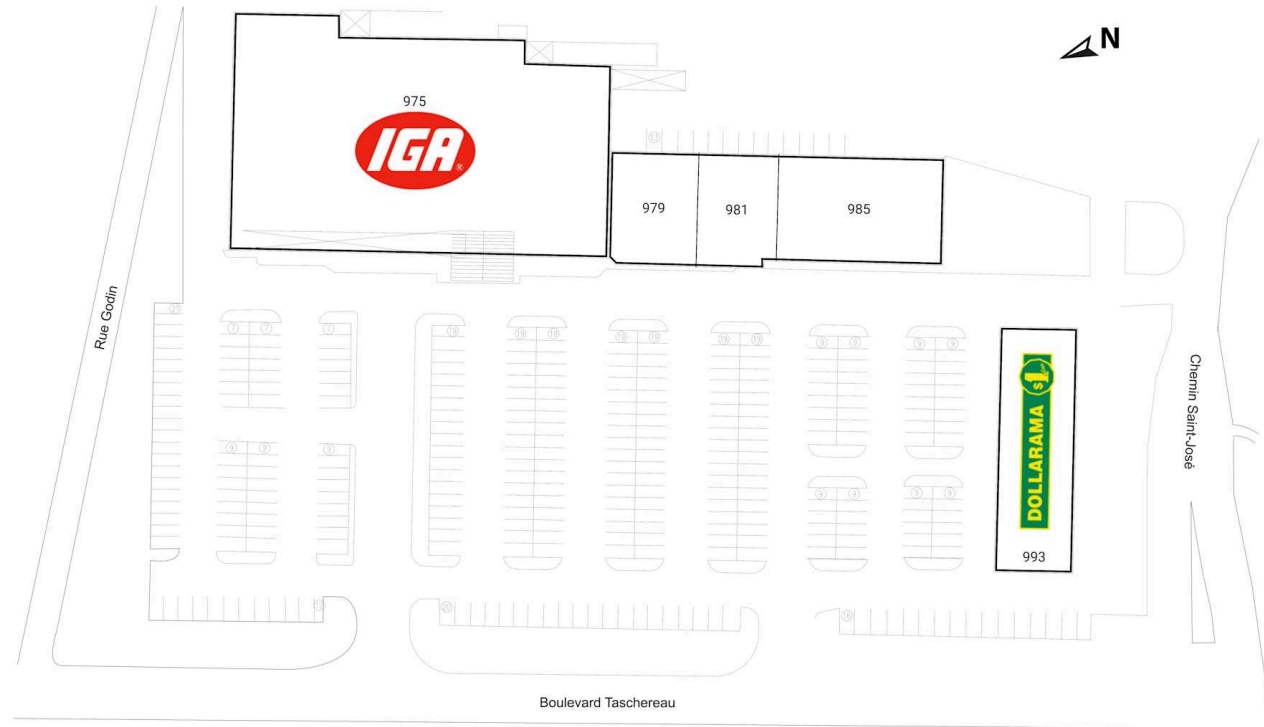

Site Plan

Place La Prairie

Montreal , Quebec
975 Boulevard
Taschereau

■ **Shadow Anchor**

975	IGA	49,507 SF	985	Famiprix	6,579 SF
979	The Source	2,232 SF	993	Dollarama	10,757 SF
981	Doyle Optometristes & Opticiens	1,859 SF			