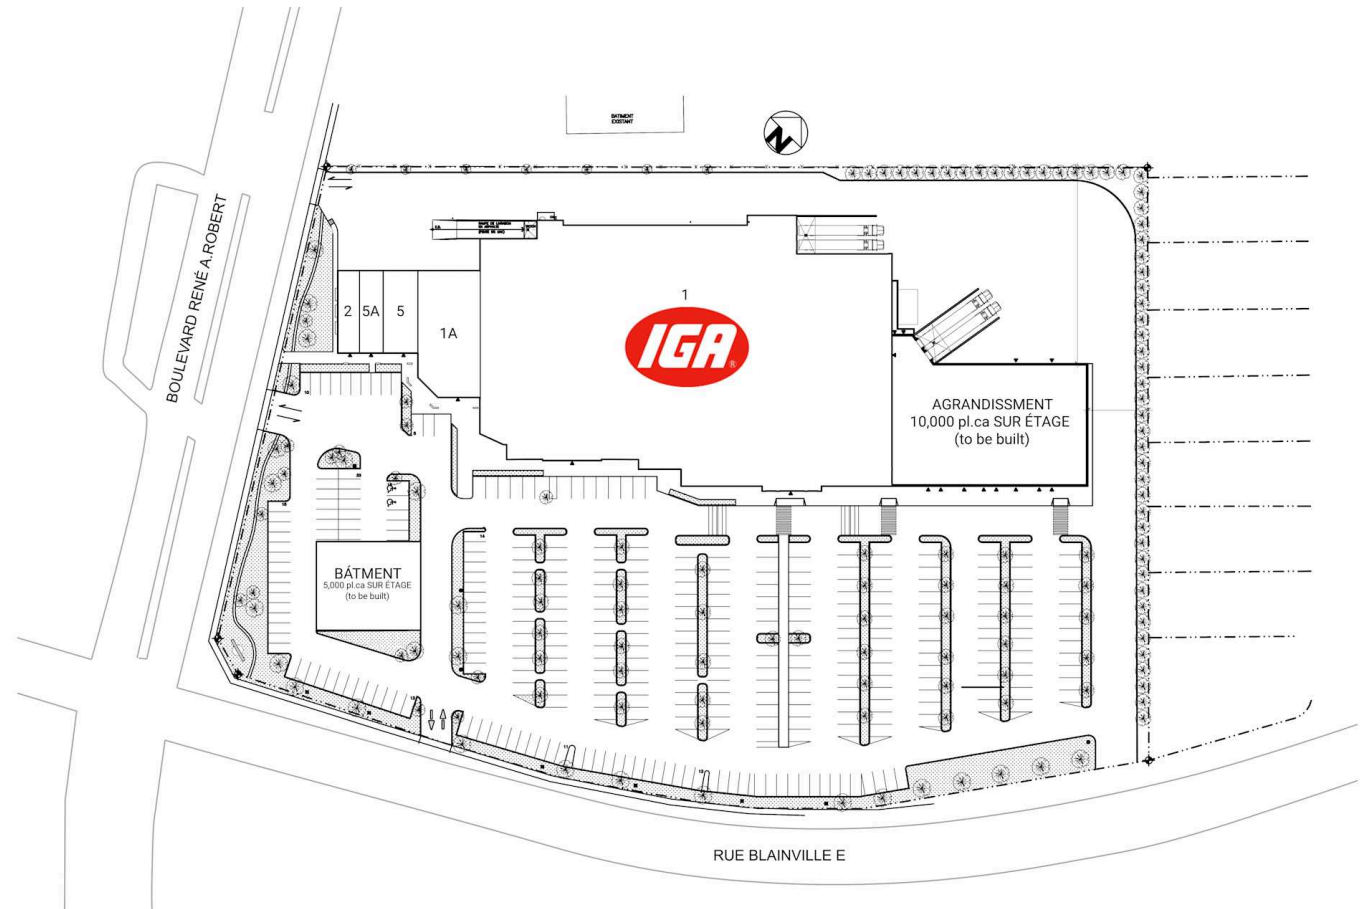

## Centre Rene A Robert

Sainte-Thérèse,  
Quebec  
450 Rue Blainville  
Est

■ Shadow Anchor

1	IGA	65,679 SF	5	Videotron	2,193 SF
1A	Essaim	5,105 SF	5A	Lesstylistes.Com	1,186 SF
2	Nettoyeur Daoust Forget	862 SF			