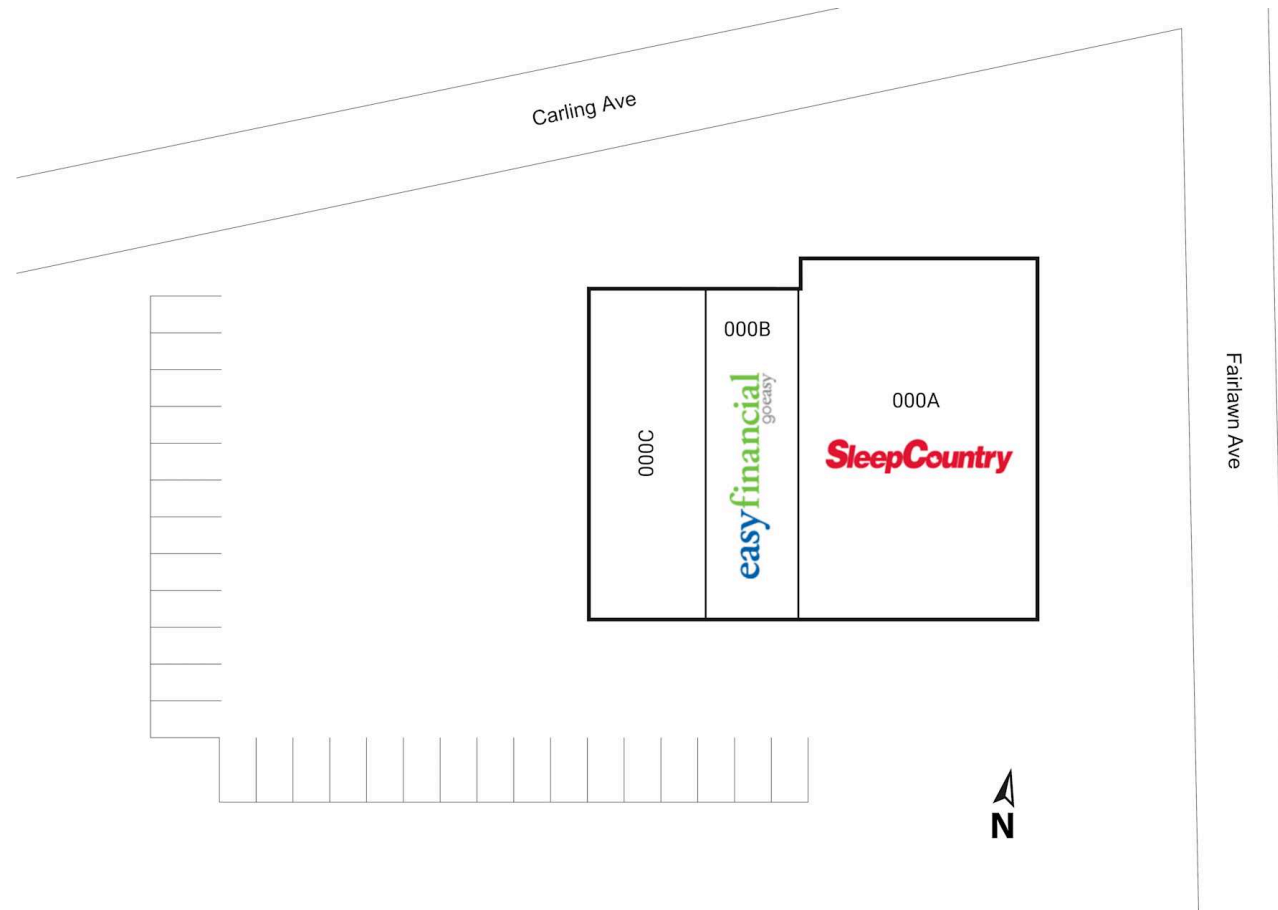

Fairlawn Plaza, Ottawa, Ontario

Situé à l'intersection de l'avenue Carling et de l'avenue Fairlawn à Ottawa, ce centre à construction fermée comprend 3 unités totalisant 8 322 pi² et inclut Sleep Country.

Toutes les données représentent l'information dans un rayon de 10 Km du centre.

Source: Toute l'information démographique est protégée par les droits d'auteur 2024 de Environics Analytics (EA)

Plan du site

Fairlawn Plaza

Ottawa, Ontario
2194 Carling Avenue

Cody Perza
cperza@riocan.com
647-388-9036

■ Locataire pilier fantôme

000A	Sleep Country Canada	5,000 PI2	000C	Fairlawn Dental Centre	1,722 PI2
000B	Easy Financial	1,600 PI2			