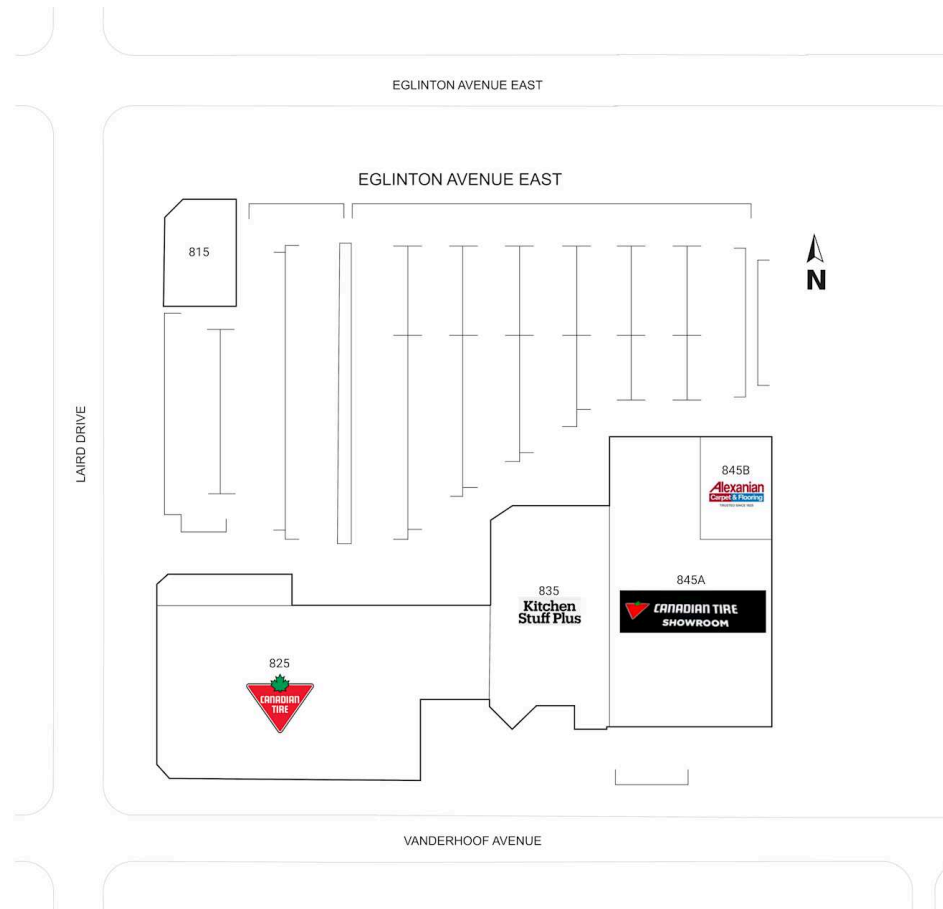

RioCan Leaside Centre, Toronto, Ontario

Situé à l'intersection de l'avenue Eglinton est et de Laird Drive à Toronto, ce centre à construction fermée comprend 5 unités totalisant 133 035 pi² avec des détaillants principaux tels Canadian Tire et PetSmart.

Toutes les données représentent l'information dans un rayon de 1 Km du centre.

Source: Toute l'information démographique est protégée par les droits d'auteur 2025 de Environics Analytics (EA)

RioCan Leaside Centre

Toronto, Ontario
815-845 Eglinton
Avenue East

Ethan Yaphe
eyaphe@riocan.com
416-697-9623

■ **Locataire pilier
fantôme**

815	Dollarama (Coming Soon)	7,546 PI2	835	Kitchen Stuff Plus	23,767 PI2
825	Canadian Tire	50,230 PI2	845A	Canadian Tire Showroom	38,310 PI2
825A	Canadian Tire	6,067 PI2	845B	Alexanian	7,115 PI2