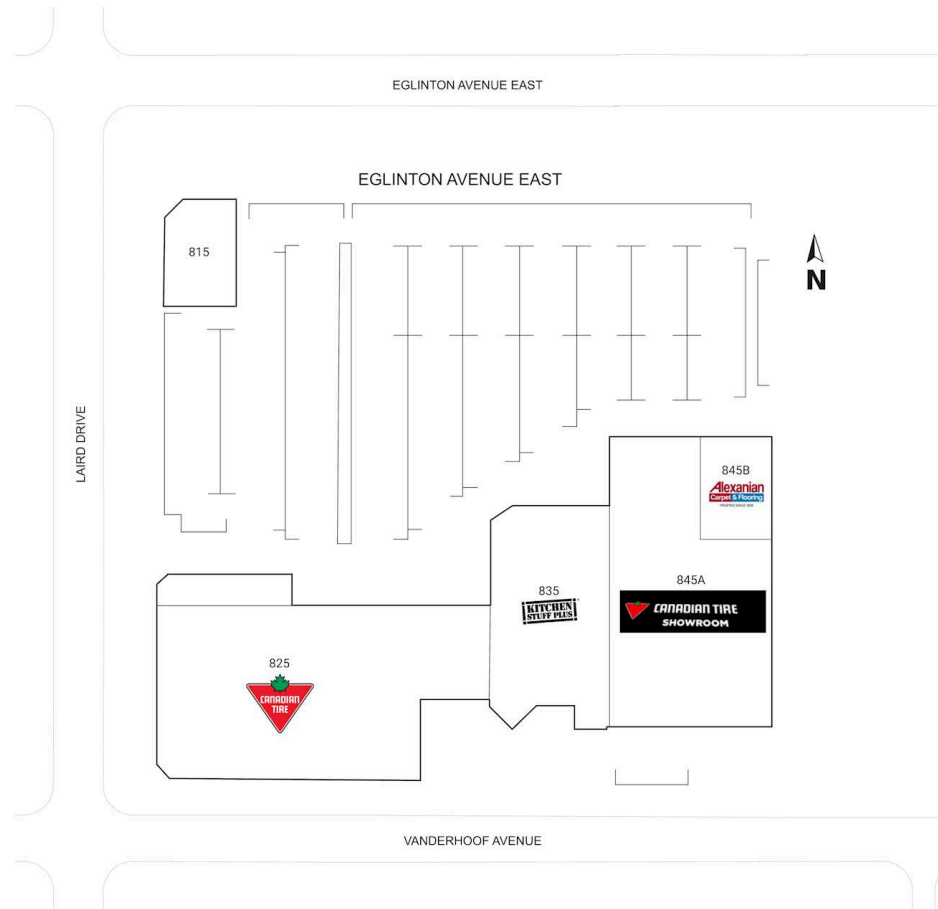

RioCan Leaside Centre

Toronto, Ontario
815-845 Eglinton
Avenue East

Howard Werger
hwerger@riocan.com
416-843-7204

■ **Locataire pilier
fantôme**

815	Viva Retirement Sales Centre	7,546 PI2	835	Kitchen Stuff Plus	23,767 PI2
825	Canadian Tire	50,230 PI2	845A	Canadian Tire Showroom	38,310 PI2
825A	Canadian Tire	6,067 PI2	845B	Alexanian	7,115 PI2