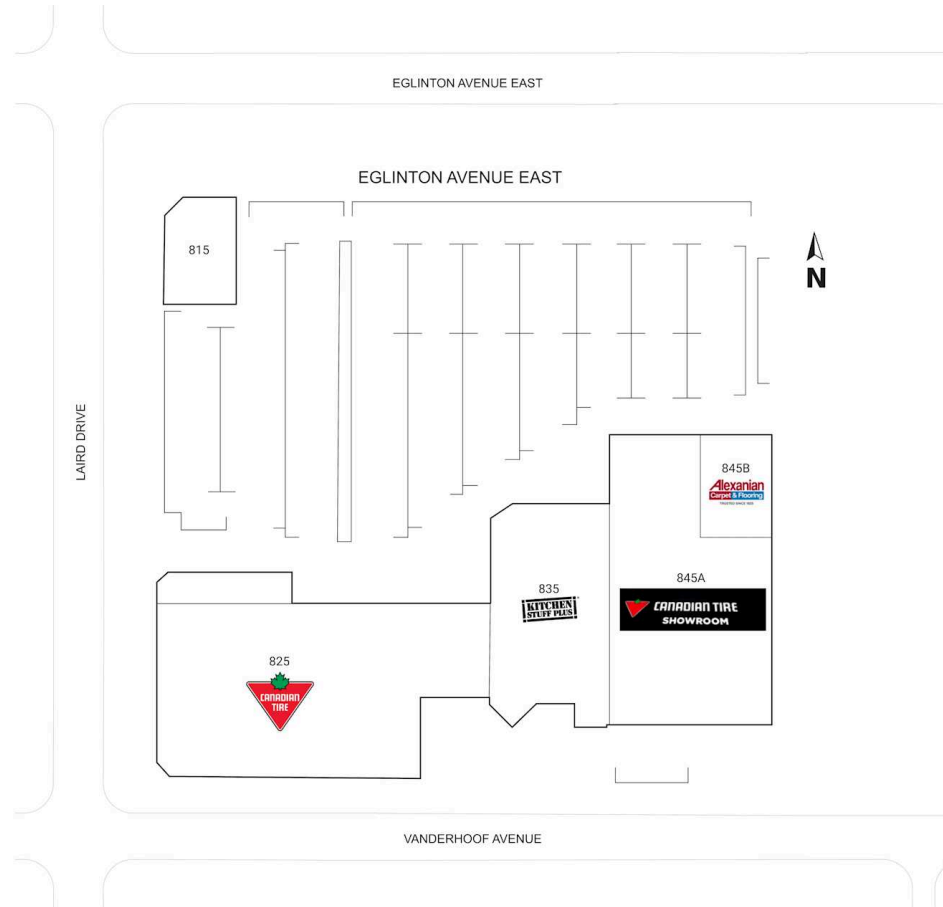

RioCan Leaside Centre

Toronto, Ontario
815-845 Eglinton
Avenue East

■ Locataire pilier
fantôme

815	Viva Retirement Sales Centre	7,546 PI2	835	Kitchen Stuff Plus	23,767 PI2
825	Canadian Tire	50,230 PI2	845A	Canadian Tire Showroom	38,310 PI2
825A	Canadian Tire	6,067 PI2	845B	Alexanian	7,115 PI2