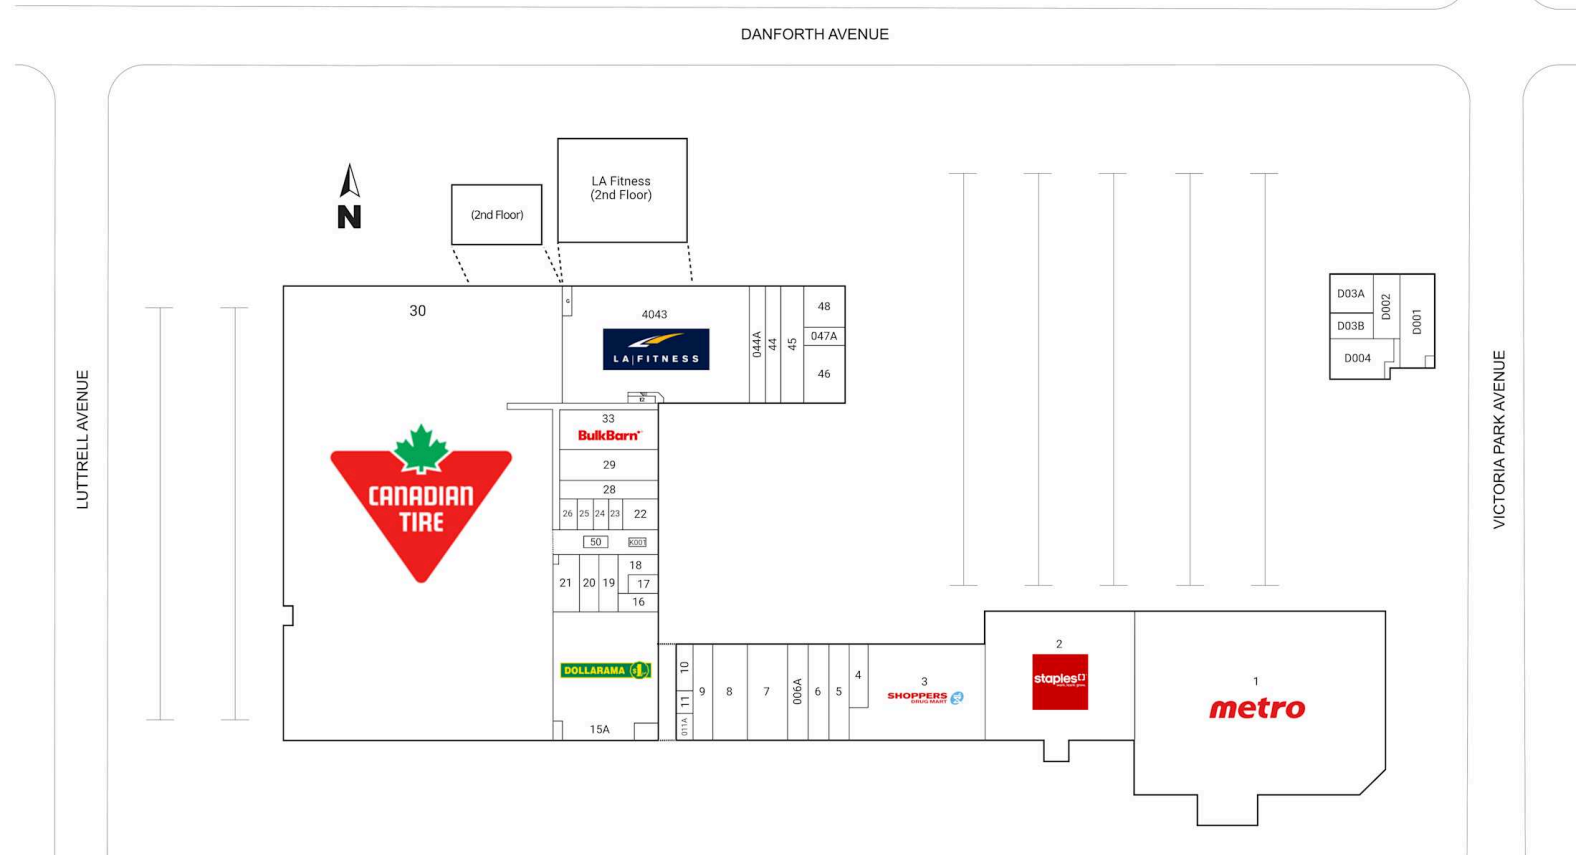

Shoppers World Danforth, Toronto, Ontario

Situé à l'intersection de l'avenue Danforth et de l'avenue Victoria Park à Toronto, ce centre commercial avec un magasin d'alimentation comme locataire principal comprend 43 unités totalisant 326 303 pi² et inclut des détaillants tels que Lowe's, Metro, Shoppers Drug Mart, LA Fitness et Dollarama.

Toutes les données représentent l'information dans un rayon de 50 Km du centre.

Source: Toute l'information démographique est protégée par les droits d'auteur 2024 de Environics Analytics (EA)

Shoppers World Danforth

Toronto, Ontario
3003 Danforth Avenue

Ryan Ramlal
rramlal@riocan.com
647-253-4960

Locataire pilier fantôme

D001	Burger King	3,449 PI2	6	Best Buy Express	1,896 PI2	20	Freedom Mobile	1,215 PI2	044A	Fitted Urban Fashions	2,022 PI2
D002	Ritz Caribbean Foods	1,898 PI2	7	Easyhome	4,000 PI2	21	Toronto Binz	1,570 PI2	44	Wishy Washy Laundromat	1,944 PI2
D004	Halibut House Fish & Chips	2,676 PI2	8	Reitmans	4,032 PI2	22	Royal Shawarma & Kabob	956 PI2	45	CIBC	2,795 PI2
D03A	Church's Chicken	1,932 PI2	9	Allstate	1,802 PI2	23	Royal Shawarma & Kabob	441 PI2	46	Pet Valu	2,537 PI2
D03B	Real Fruit Bubble Tea	1,080 PI2	10	Rogers	747 PI2	24	World Of Hair Design	503 PI2	047A	Subway	835 PI2
K001	Cellular Point	100 PI2	011A	Advantage Car & Truck Rentals	548 PI2	25	Genesis Spa And Salon	503 PI2	48	Available	1,696 PI2
1	Metro	53,008 PI2	11	Mini Variety	400 PI2	26	Perfect Jewellery And Watches	603 PI2	50	Info Centre Lottery Booth	100 PI2
2	Staples	25,500 PI2	15A	Dollarama	13,533 PI2	28	Sun Spa And Wellness	2,054 PI2	4043	L.A. Fitness	27,240 PI2
3	Shoppers Drug Mart	11,987 PI2	16	Wine Rack	808 PI2	29	One Plant	3,273 PI2			
4	M&M Food Market	1,342 PI2	17	Softron Tax	600 PI2	30	Canadian Tire Coming Soon	134,845 PI2			
5	Family Health Centre	2,017 PI2	18	Nature's Health Food	1,030 PI2	33	Bulk Barn	4,360 PI2			
006A	Specsavers	1,946 PI2	19	Available	1,215 PI2						