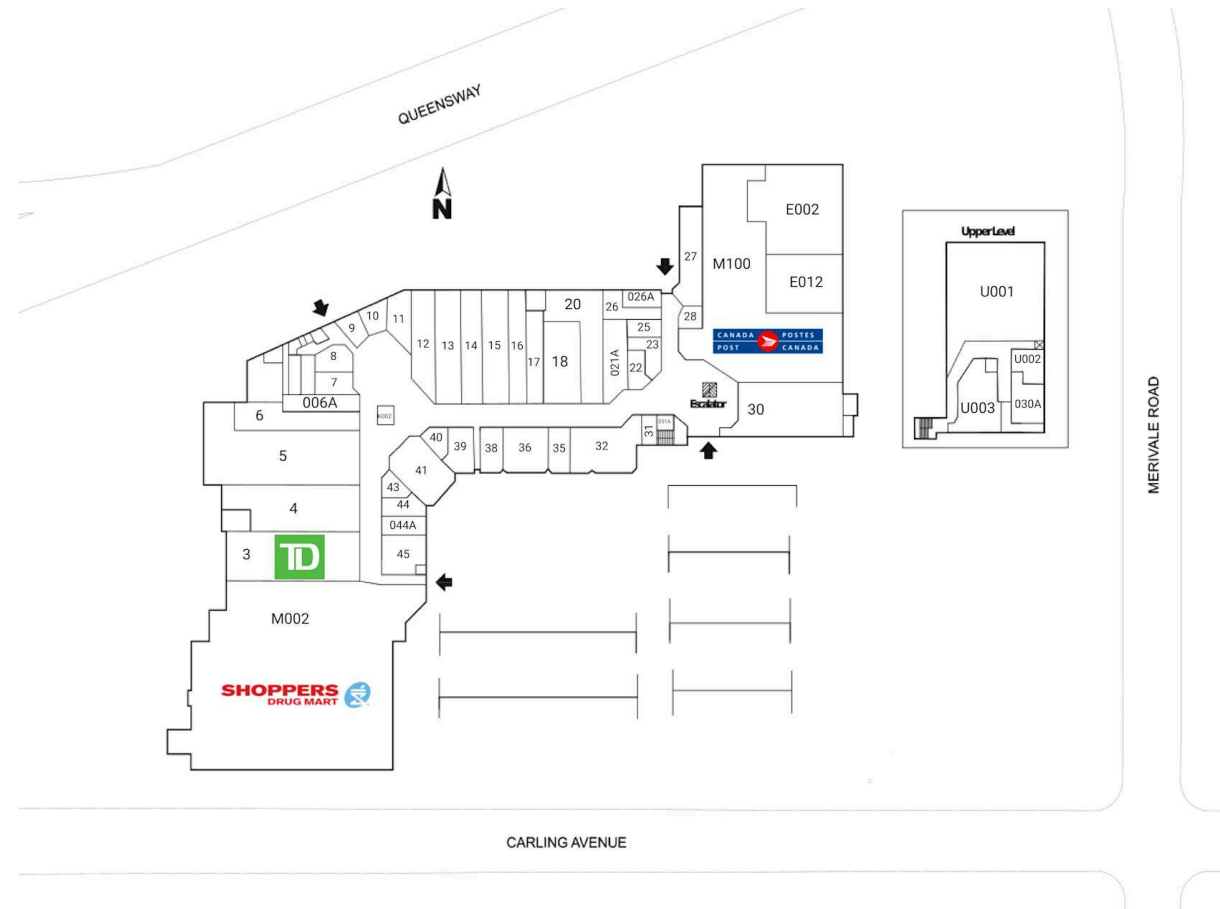

RioCan Westgate, Ottawa, Ontario

Situé à l'intersection de l'avenue Carling et de Merivale Rd à Ottawa, ce centre commercial à construction fermée comprend 53 unités totalisant 165 660 pi2 et inclut des détaillants tels que La Banque Royale, Shoppers Drug Mart, TD Canada Trust, et Canada Post.

Toutes les données représentent l'information dans un rayon de 20 Km du centre.

Source: Toute l'information démographique est protégée par les droits d'auteur 2024 de Environics Analytics (EA)

RioCan Westgate

Ottawa, Ontario
1309 Carling
Avenue Merivale
Rd. & Island Park
Dr.

Cody Perza
cperza@riocan.com
647-388-9036

■ Locataire pilier
fantôme

E002	Available	6,839 PI2	7	Available	470 PI2	021A	Capital Optical	1,134 PI2	35	Available	791 PI2
E012	Available	2,106 PI2	8	Available	473 PI2	22	Superior Photo	650 PI2	36	Carducci's	1,587 PI2
K002	Available	64 PI2	9	Available	500 PI2	23	Westgate News	753 PI2	38	Available	771 PI2
M002	Shoppers Drug Mart	30,147 PI2	10	Thai	500 PI2	25	Westgate Barber Shop	437 PI2	39	Ottawa Gold Buyer	733 PI2
M100	Canada Post	14,541 PI2	11	Pita Restaurant	473 PI2	026A	RioCan Property Services	880 PI2	40	Florist	465 PI2
U001	Available	15,965 PI2	12	Available	1,796 PI2	26	Travac Travel	995 PI2	41	Rockin Johnny's Diner	2,284 PI2
U002	Graybridge Malkam	6,860 PI2	13	Available	2,503 PI2	27	Mt Issuing Agent	1,630 PI2	43	Second Cup	475 PI2
U003	Graybridge Malkam	1,651 PI2	14	Available	1,969 PI2	28	Fashion Nails	350 PI2	044A	Available	600 PI2
3	TD	4,868 PI2	15	KARDISH HEALTH FOOD CENTRE	2,505 PI2	030A	Available	2,207 PI2	44	Arzoyi Mobile Inc.	600 PI2
4	Dollar Mart	4,399 PI2	16	Available	1,352 PI2	30	House to Home	4,879 PI2	45	MADA Community Centre	1,294 PI2
5	Capital City Dance	7,835 PI2	17	Available	1,104 PI2	031A	Fine European Tailoring	133 PI2			
006A	Available	1,306 PI2	18	Available	1,882 PI2	31	Available	435 PI2			
6	Trillium Dental	2,550 PI2	20	Hearing Life	2,996 PI2	32	L'Image Hair Studio	2,517 PI2			