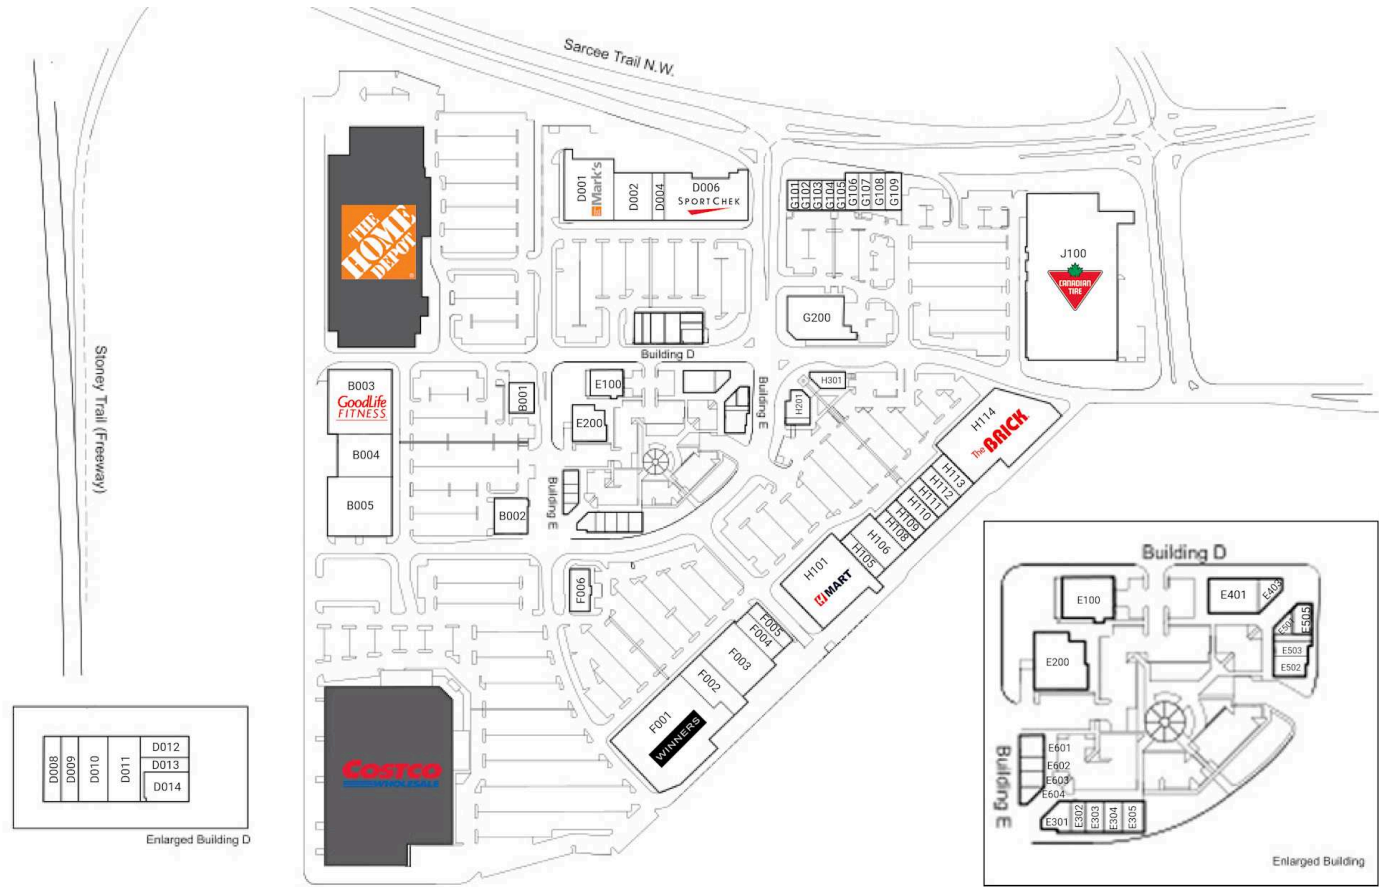

RioCan Beacon Hill

Calgary, Alberta
11588 Sarcee Trail NW

Abby Billard
abillard@riocan.com
403-463-1376

Locataire pilier fantôme

B001	TD	5,925 PI2
B002	Core Education and Fine Arts	7,132 PI2
B003	GoodLife Fitness	28,044 PI2
B004	Golf Town	17,564 PI2
B005	Michaels	24,241 PI2
D001	Mark's	20,007 PI2
D002	Westcoast Kids	9,628 PI2
D004	Chatters	4,989 PI2
D006	SportChek	27,985 PI2
D008	Nani's Gelato	1,291 PI2
D009	Supplement King	1,776 PI2
D010	Beacon Hill Dental	2,728 PI2
D011	Beacon Hill Chiropractic &	3,005 PI2

D012	Massage Clini	
D012	Starbucks	1,488 PI2
D013	Rogers	1,134 PI2
D014	Montessori	1,843 PI2
E100	Baekjeong Korean BBQ	5,776 PI2
E200	Montana's	5,196 PI2
E301	Mucho Burrito	1,825 PI2
E302	Panago Pizza	1,219 PI2
E303	California Thai	1,418 PI2
E304	Edo Japan	1,525 PI2
E305	Subway	1,344 PI2
E401	Deep Discount Liquor	4,355 PI2
E403	Lavish Nail & Spa	1,316 PI2
E501	Booster Juice	702 PI2
E502	Stacked Pancake &	2,400 PI2

E503	Breakfast House	
E503	Oodle Noodle	1,293 PI2
E505	Chopped Leaf	1,409 PI2
E601	The Samosa Factory	949 PI2
E602	Prime Time Donair	904 PI2
E603	Kim Lan Vietnamese Restaurant	1,164 PI2
E604	Yifang Fruit Tea	777 PI2
F001	Winners	51,403 PI2
F002	The Shoe Company	6,235 PI2
F003	PetSmart	16,339 PI2
F004	Best Buy	5,014 PI2
F005	Reitmans	6,005 PI2
F006	A&W	5,559 PI2
G101	EB Games	1,349 PI2

G102	Bell	1,269 PI2
G103	The Doctor's Office	2,155 PI2
G104	Five Star Health And Wellness	1,697 PI2
G105	Telus	1,284 PI2
G106	Tommy Gun's Original Barbershop	1,232 PI2
G107	All Season Nails & Spa	1,115 PI2
G108	Human Kanvas	961 PI2
G109	Clogs 4 Comfort	3,690 PI2
G200	Shoppers Drug Mart	16,723 PI2
H101	H-Mart	30,397 PI2
H105	Family Braces	4,048 PI2
H106	Dollarama	9,050 PI2
H108	Available	4,001 PI2

H109	Black Belt Jung's Taekwondo	3,965 PI2
H110	Optiks International	4,981 PI2
H111	Paris Baguette	3,986 PI2
H112	Let's Golf	4,535 PI2
H113	La Vie En Rose	5,000 PI2
H114	The Brick	39,695 PI2
H201	Penningtons	4,868 PI2
H301	Mr. Big & Tall	3,554 PI2
J100	Canadian Tire	95,423 PI2
M1	Home Depot	106,065 PI2