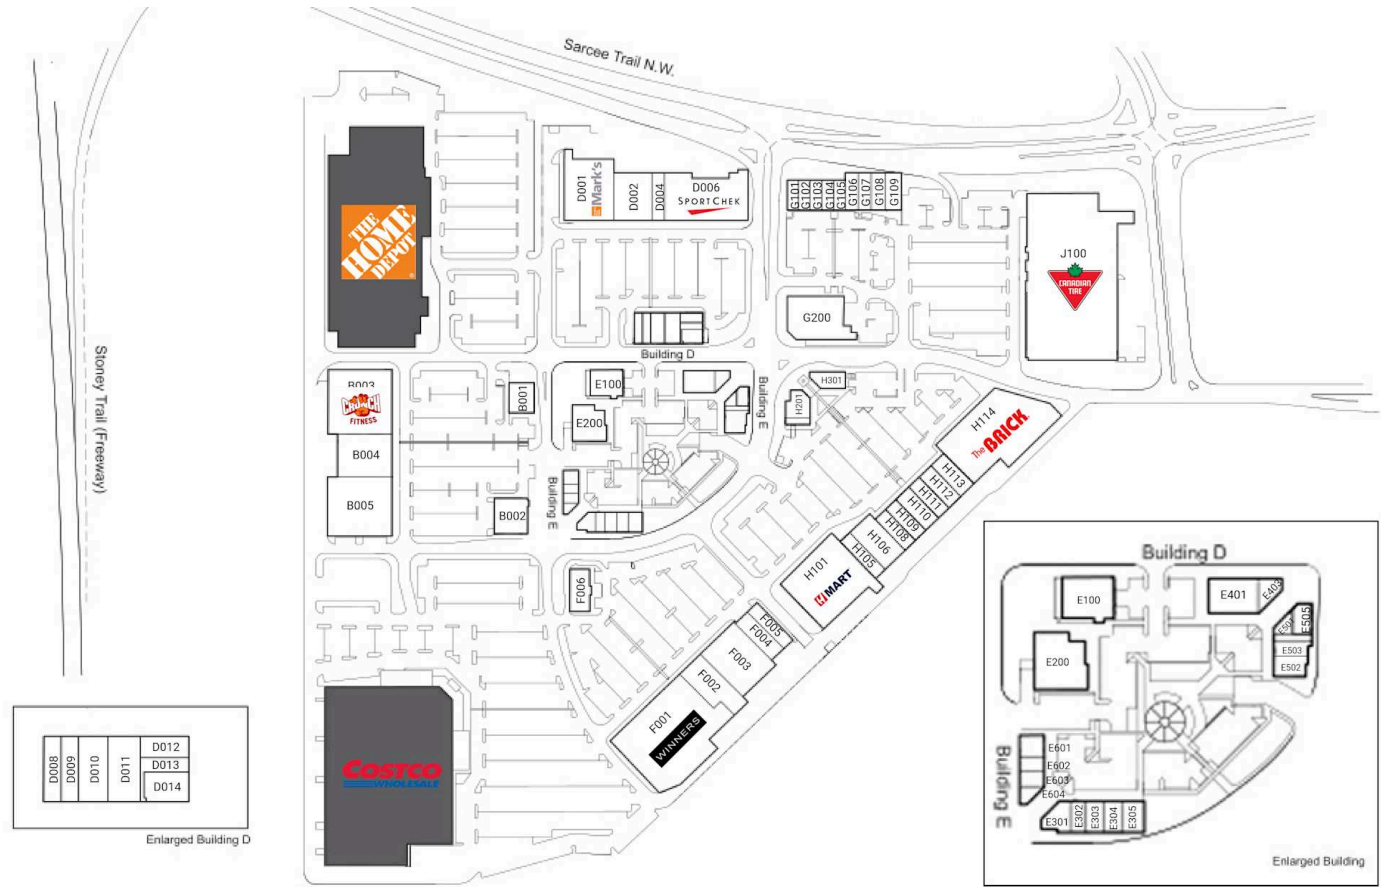

RioCan Beacon Hill

Calgary, Alberta
11588 Sarcee Trail NW

Cody Perza
cperza@riocan.com
647-388-9036

Locataire pilier fantôme

B001	TD	5,925 PI2			E501	Booster Juice	702 PI2	F006	A&W	5,559 PI2	H105	Family Braces	4,048 PI2	
B002	Core Education and Fine Arts	7,132 PI2	D012	Starbucks	1,488 PI2	E502	Stacked Pancake & Breakfast House	2,434 PI2	G101	Specsavers	1,349 PI2	H106	Dollarama	9,050 PI2
B003	Crunch Fitness	28,044 PI2	D013	Rogers	1,134 PI2	E503	Oodle Noodle	1,265 PI2	G102	Bell	1,269 PI2	H108	Carter'S Oshkosh	4,001 PI2
B004	Golf Town	17,564 PI2	D014	Montessori	1,843 PI2	E505	Chopped Leaf	1,409 PI2	G103	The Doctor's Office	2,155 PI2	H109	Black Belt Jung's Taekwondo	3,965 PI2
B005	Michaels	24,241 PI2	E100	Baekjeong Korean BBQ	5,776 PI2	E601	The Samosa Factory	949 PI2	G104	Five Star Health And Wellness	1,697 PI2	H110	Optiks International	4,981 PI2
D001	Mark's	20,007 PI2	E200	Montana's	5,196 PI2	E602	Prime Time Donair	904 PI2	G105	Telus	1,284 PI2	H111	Paris Baguette	3,986 PI2
D002	Westcoast Kids	9,628 PI2	E301	Dave's Hot Chicken	1,825 PI2	E603	VT Noodle Bar	1,164 PI2	G106	Tommy Gun's Original Barbershop	1,215 PI2	H112	Let's Golf	4,535 PI2
D004	Chatters	4,989 PI2	E302	Panago Pizza	1,219 PI2	E604	Sun Tea	777 PI2	G107	All Season Nails & Spa	1,115 PI2	H113	La Vie En Rose	5,000 PI2
D006	SportChek	27,985 PI2	E303	California Thai	1,418 PI2	F001	Winners	51,403 PI2	G108	Human Kanvas	961 PI2	H114	The Brick	39,695 PI2
D008	Nani's Gelato	1,291 PI2	E304	Edo Japan	1,525 PI2	F002	The Shoe Company	6,235 PI2	G109	Clogs 4 Comfort	3,690 PI2	H201	Penningtons	4,868 PI2
D009	Supplement King	1,776 PI2	E305	Subway	1,344 PI2	F003	PetSmart	16,339 PI2	G200	Shoppers Drug Mart	16,723 PI2	H301	Mr. Big & Tall	3,554 PI2
D010	Beacon Hill Dental	2,728 PI2	E401	Valu Buds	4,355 PI2	F004	Best Buy	5,014 PI2	H101	H-Mart	30,397 PI2	J100	Canadian Tire	95,423 PI2
D011	Beacon Hill	3,005 PI2	E403	Lavish Nail & Spa	1,316 PI2	F005	Reitmans	6,005 PI2				M1	Home Depot	106,065 PI2