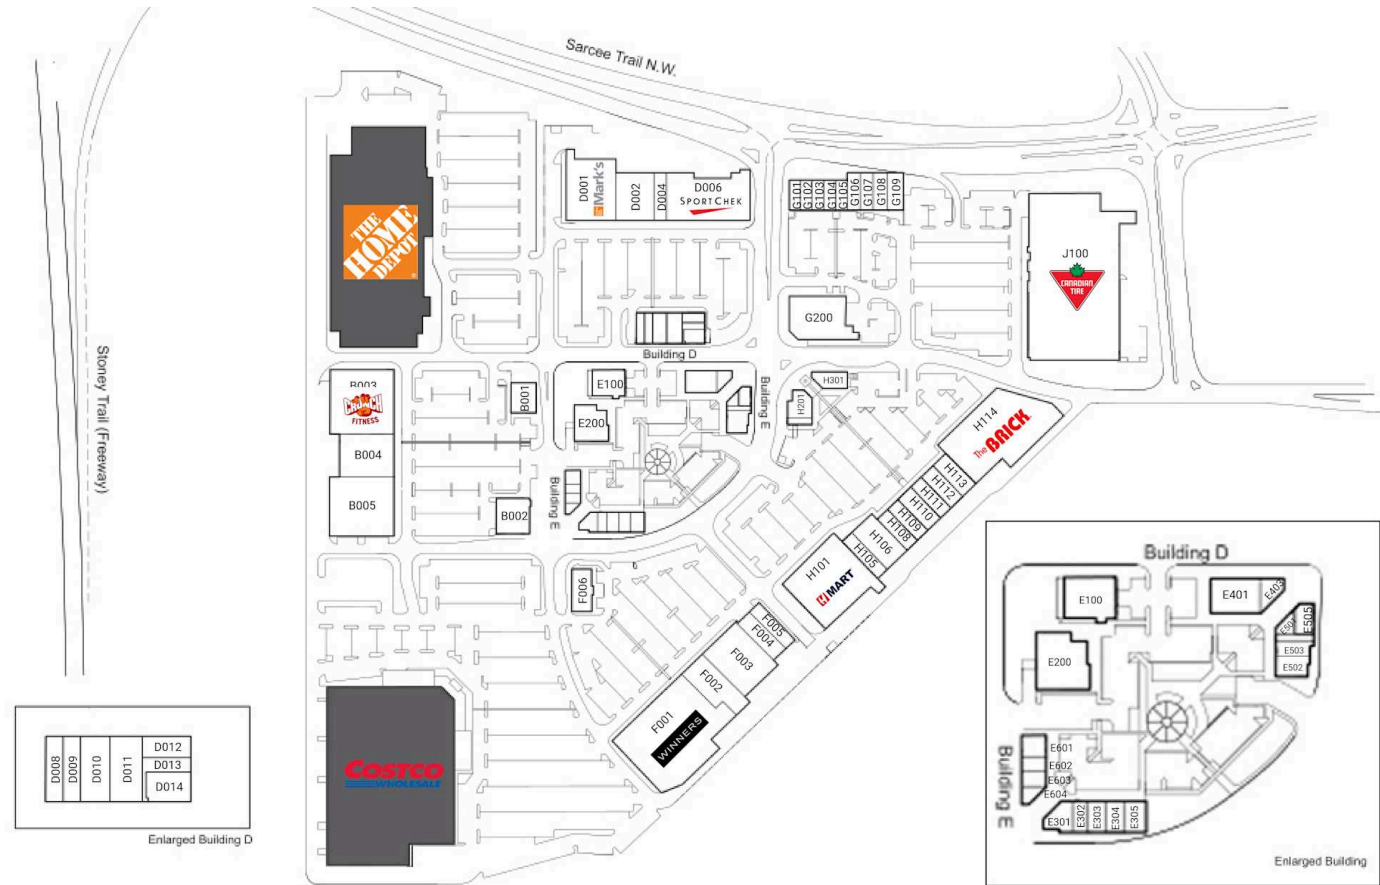

RioCan Beacon Hill

Calgary, Alberta
11588 Sarcee Trail NW

Gordon Woodman
gwoodman@riocan.com

Locataire pilier fantôme

B001	TD	5,925 PI2			E501	Booster Juice	702 PI2	F006	A&W	5,559 PI2	H105	Family Braces	4,048 PI2	
B002	Core Education and Fine Arts	7,132 PI2	D012	Chiropractic & Massage Clinic		E502	Stacked Pancake & Breakfast House	2,434 PI2	G101	Specsavers	1,349 PI2	H106	Dollarama	9,050 PI2
B003	Crunch Fitness	28,044 PI2	D013	Starbucks	1,488 PI2	E503	Oodle Noodle	1,265 PI2	G102	Bell	1,269 PI2	H108	Carter'S Oshkosh	4,001 PI2
B004	Golf Town	17,564 PI2	D014	Rogers	1,134 PI2	E505	Chopped Leaf	1,409 PI2	G103	The Doctor's Office	2,155 PI2	H109	Black Belt Jung's Taekwondo	3,965 PI2
B005	Michaels	24,241 PI2	E100	Montessori	1,843 PI2	E601	The Samosa Factory	949 PI2	G104	Five Star Health And Wellness	1,697 PI2	H110	Optiks International	4,981 PI2
D001	Mark's	20,007 PI2	E200	Baekjeong Korean BBQ	5,776 PI2	E602	Prime Time Donair	904 PI2	G105	Telus	1,284 PI2	H111	Paris Baguette	3,986 PI2
D002	Westcoast Kids	9,628 PI2	E301	Montana's	5,196 PI2	E603	Dave's Hot Chicken	1,825 PI2	G106	Tommy Gun's Original Barbershop	1,215 PI2	H112	Let's Golf	4,535 PI2
D004	Chatters	4,989 PI2	E302	Dave's Hot Chicken	1,825 PI2	E604	Panago Pizza	1,219 PI2	G107	All Season Nails & Spa	1,115 PI2	H113	La Vie En Rose	5,000 PI2
D006	SportChek	27,985 PI2	E303	Panago Pizza	1,219 PI2	F001	California Thai	1,418 PI2	G108	Human Kanvas	961 PI2	H114	The Brick	39,695 PI2
D008	Nani's Gelato	1,291 PI2	E304	California Thai	1,418 PI2	F002	Edo Japan	1,525 PI2	G109	Clogs 4 Comfort	3,690 PI2	H201	Penningtons	4,868 PI2
D009	Supplement King	1,776 PI2	E305	Edo Japan	1,525 PI2	F003	Subway	1,344 PI2	G200	Shoppers Drug Mart	16,723 PI2	H301	Mr. Big & Tall	3,554 PI2
D010	Beacon Hill Dental	2,728 PI2	E401	Subway	1,344 PI2	F004	Valu Buds	4,355 PI2	H101	H-Mart	30,397 PI2	J100	Canadian Tire	95,423 PI2
D011	Beacon Hill	3,005 PI2	E403	Valu Buds	4,355 PI2	F005	Lavish Nail & Spa	1,316 PI2	M1	Home Depot	106,065 PI2