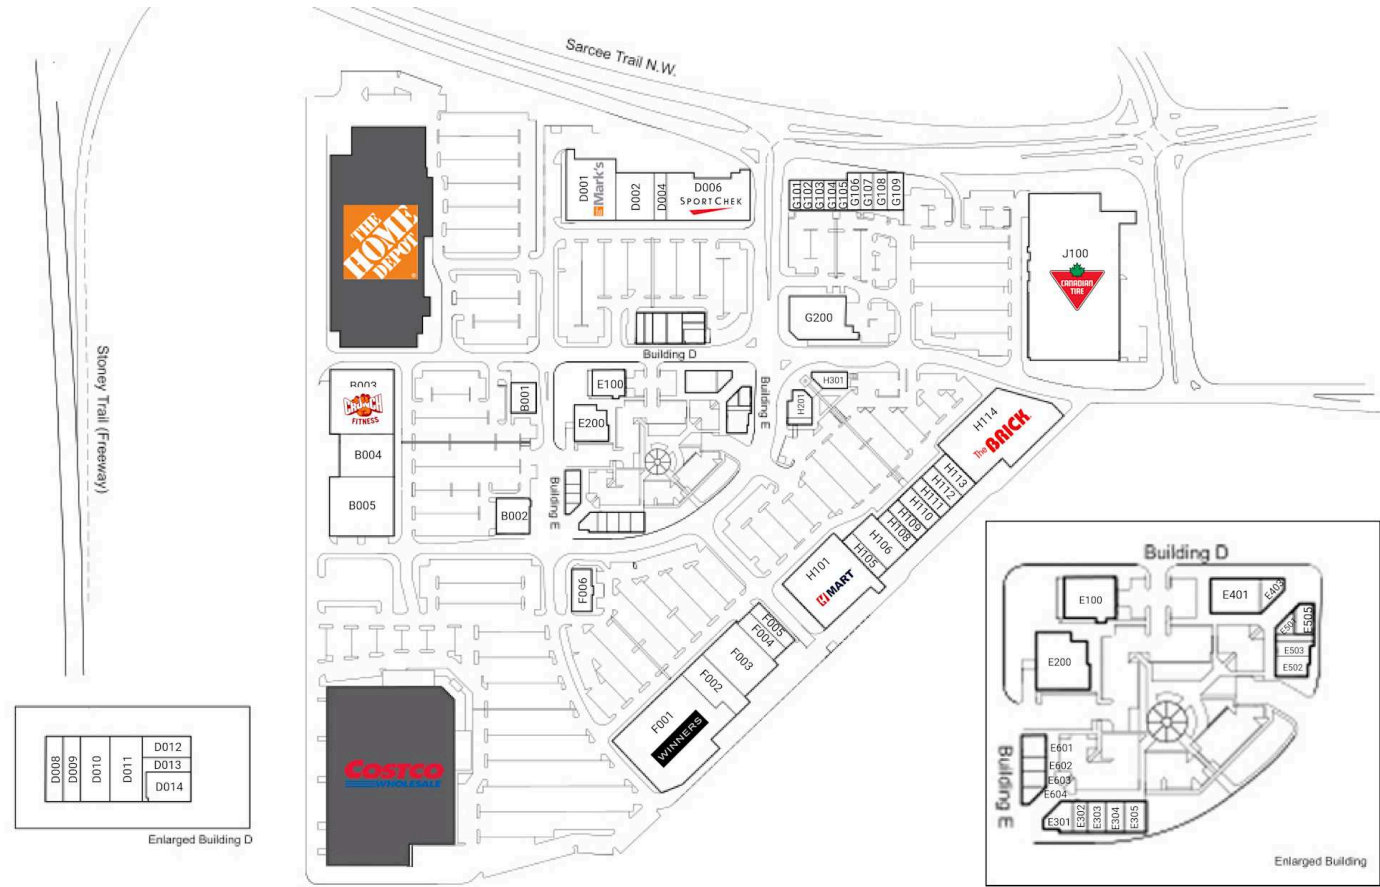

RioCan Beacon Hill

Calgary, Alberta
11588 Sarcee Trail NW

Gordon Woodman
gwoodman@riocan.com
1-587-436-4028

Locataire pilier fantôme

B001	TD	5,925 PI2			E501	Booster Juice	702 PI2	F006	A&W	5,559 PI2	H105	Family Braces	4,048 PI2		
B002	Core Education and Fine Arts	7,132 PI2	D012	Chiropractic & Massage Clinic		E502	Stacked Pancake & Breakfast House	2,434 PI2	G101	Specsavers	1,349 PI2	H106	Dollarama	9,050 PI2	
B003	Crunch Fitness	28,044 PI2	D013	Starbucks	1,488 PI2	E503	Oodle Noodle	1,265 PI2	G102	Bell	1,269 PI2	H108	Carter'S Oshkosh	4,001 PI2	
B004	Golf Town	17,564 PI2	D014	Rogers	1,134 PI2	E505	Chopped Leaf	1,409 PI2	G103	The Doctor's Office	2,155 PI2	H109	Black Belt Jung's Taekwondo	3,965 PI2	
B005	Michaels	24,241 PI2	E100	Montessori	1,843 PI2	E601	The Samosa Factory	949 PI2	G104	Five Star Health And Wellness	1,697 PI2	H110	Optiks International	4,981 PI2	
D001	Mark's	20,007 PI2	E200	Baekjeong Korean BBQ	5,776 PI2	E602	Prime Time Donair	904 PI2	G105	Telus	1,284 PI2	H111	Paris Baguette	3,986 PI2	
D002	Westcoast Kids	9,628 PI2	E301	Montana's	5,196 PI2	E603	Dave's Hot Chicken	1,825 PI2	G106	Tommy Gun's Original Barbershop	1,215 PI2	H112	Let's Golf	4,535 PI2	
D004	Chatters	4,989 PI2	E302	Dave's Hot Chicken	1,825 PI2	E604	Panago Pizza	1,219 PI2	G107	All Season Nails & Spa	1,115 PI2	H113	La Vie En Rose	5,000 PI2	
D006	SportChek	27,985 PI2	E303	Panago Pizza	1,219 PI2	F001	California Thai	1,418 PI2	G108	Human Kanvas	961 PI2	H114	The Brick	39,695 PI2	
D008	Nani's Gelato	1,291 PI2	E304	California Thai	1,418 PI2	F002	Edo Japan	1,525 PI2	G109	Human Kanvas	961 PI2	H201	Penningtons	4,868 PI2	
D009	Supplement King	1,776 PI2	E305	Edo Japan	1,525 PI2	F003	Subway	1,344 PI2	G200	Clogs 4 Comfort	3,690 PI2	H301	Mr. Big & Tall	3,554 PI2	
D010	Beacon Hill Dental	2,728 PI2	E401	Subway	1,344 PI2	F004	Valu Buds	4,355 PI2	H101	Shoppers Drug Mart	16,723 PI2	J100	Canadian Tire	95,423 PI2	
D011	Beacon Hill	3,005 PI2	E403	Valu Buds	4,355 PI2	F005	Lavish Nail & Spa	1,316 PI2		H101	H-Mart	30,397 PI2	M1	Home Depot	106,065 PI2