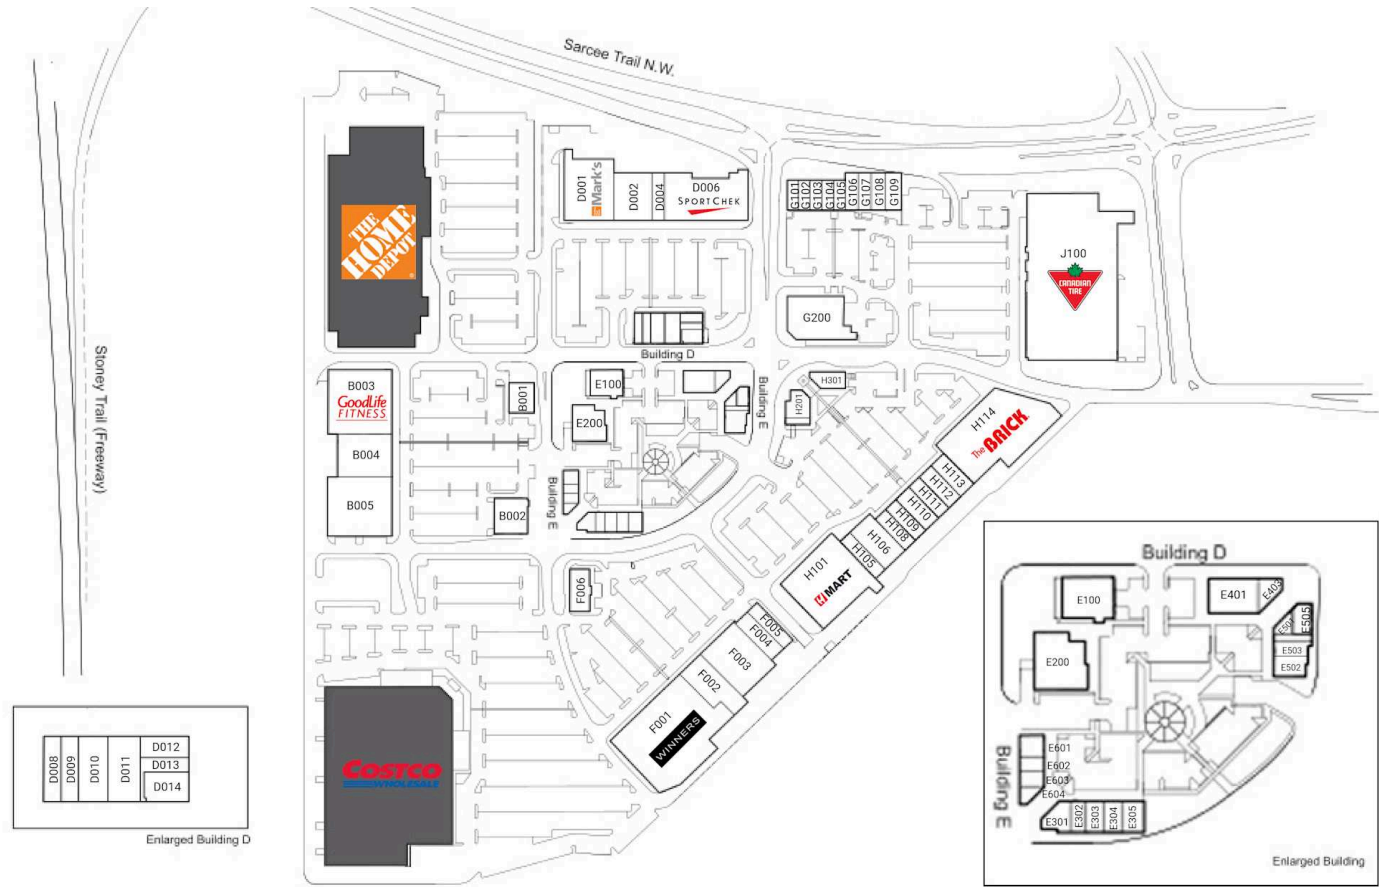

RioCan Beacon Hill, Calgary, Alberta

Situé à l'intersection de l'extension du sentier Stoney et du sentier Sarcee à Calgary, ce centre à construction fermée comprend 61 unités totalisant 787 206 pi² et inclut des détaillants tels que Best Buy, Shoppers Drug Mart, Canadian Tire, Costco, et Goodlife Fitness.

Toutes les données représentent l'information dans un rayon de 10 Km du centre.

Source: Toute l'information démographique est protégée par les droits d'auteur 2024 de Environics Analytics (EA)

RioCan Beacon Hill

D012	Massage Clini	
D013	Starbucks	1,488 PI2
D014	Rogers	1,134 PI2
E100	Montessori	1,843 PI2
E200	Baekjeong Korean BBQ	5,776 PI2
E301	Montana's	5,196 PI2
E302	Dave's Hot Chicken	1,825 PI2
E303	Panago Pizza	1,219 PI2
E304	California Thai	1,418 PI2
E305	Edo Japan	1,525 PI2
E401	Subway	1,344 PI2
E403	Deep Discount Liquor	4,355 PI2
E501	Lavish Nail & Spa	1,316 PI2
E502	Booster Juice	702 PI2
E503	Stacked Pancake &	2,400 PI2

G103	Bell	1,269 PI2
G104	The Doctor's Office	2,155 PI2
G105	Five Star Health And Wellness	1,697 PI2
G106	Telus	1,284 PI2
G107	Tommy Gun's Original Barbershop	1,232 PI2
G108	All Season Nails & Spa	1,115 PI2
G109	Human Kanvas	961 PI2
G200	Clogs 4 Comfort	3,690 PI2
H101	Shoppers Drug Mart	16,723 PI2
H105	H-Mart	30,397 PI2
H106	Family Braces	4,048 PI2
H108	Dollarama	9,050 PI2
	Available	4,001 PI2