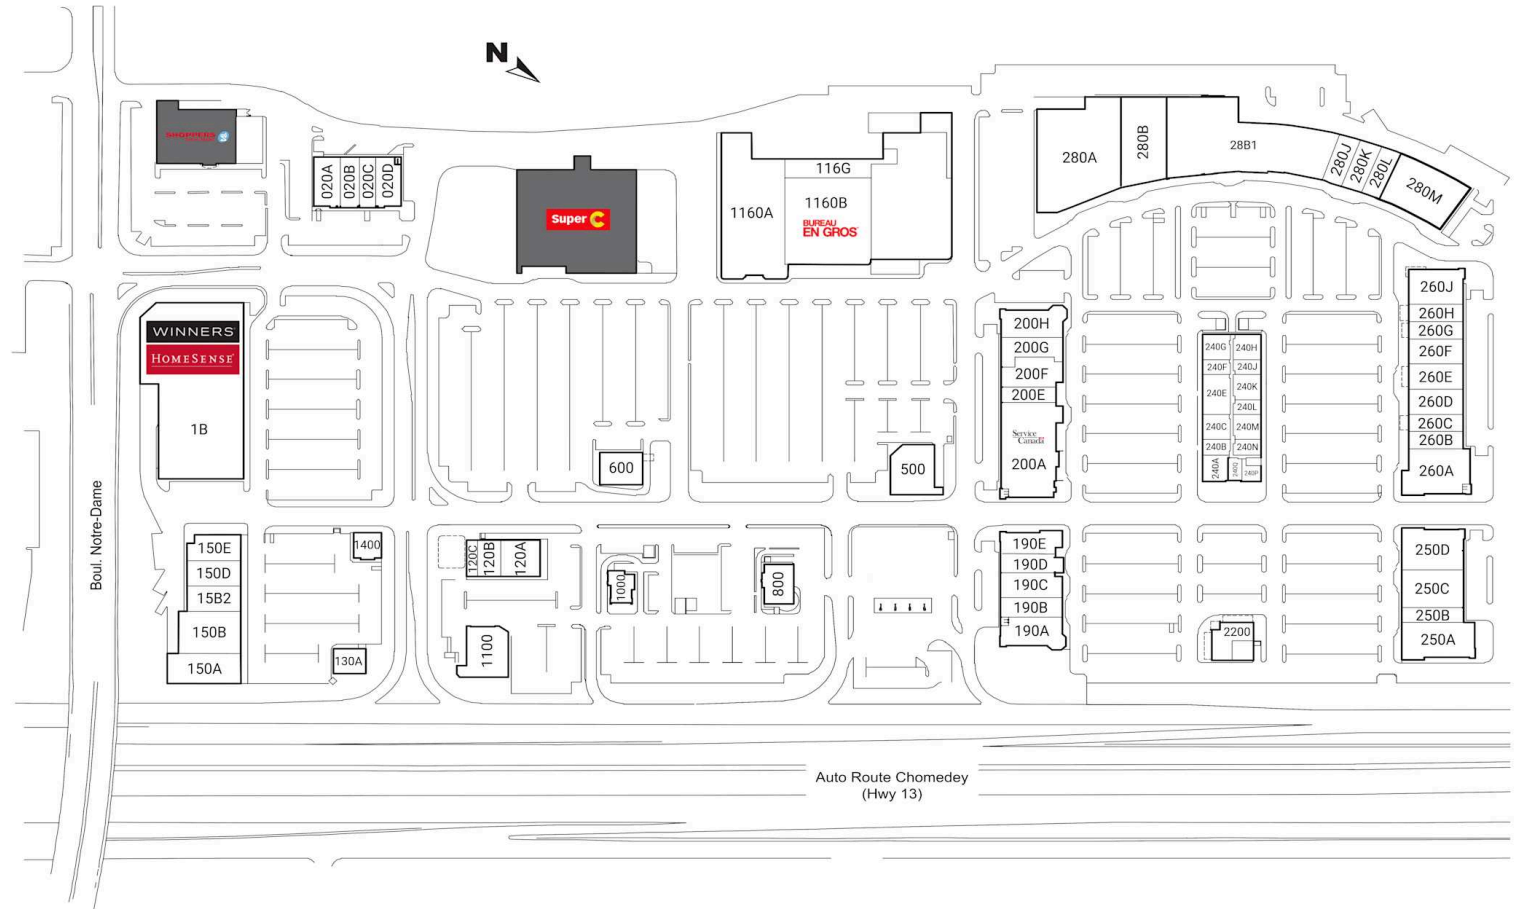

Mega Centre Notre-Dame

Laval, Quebec
2276 Autoroute
Chomedey Ouest

■ Locataire pilier fantôme

1B	HomeSense & Winners	57,592 PI2	200F	Dynamite	5,488 PI2	260C	Stokes	3,513 PI2
15B2	Giggles	5,012 PI2	200G	Junior Kids	4,581 PI2	260D	Carter's Osh Kosh	4,998 PI2
020A	Ok Maison	5,079 PI2	200H	GARDERIE LES DEUX PAPILLONS	6,034 PI2	260E	Calvin Klein	5,010 PI2
020B	Greiche & Scaff	3,516 PI2	240A	Mexican Restaurant	2,501 PI2	260F	Sirens	5,052 PI2
020C	Cananut	2,992 PI2	240B	Paris Baguette Patisserie	1,540 PI2	260G	Available	3,548 PI2
020D	Tutti Fruitti	4,300 PI2	240C	Available	2,504 PI2	260H	Available	3,506 PI2
28B1	Elevation	29,840 PI2	240E	Paok Montreal	4,073 PI2	260J	Ardene	6,960 PI2
116G	Duquette Construction	4,827 PI2	240F	Trip-O-Jus	1,500 PI2	280A	Vente D'Entrepot Montreal	29,921 PI2
120A	Mondou	5,490 PI2	240G	Woouf	2,512 PI2	280B	Sports Experts	21,300 PI2
120B	Resto Lounge Taiga	3,084 PI2	240H	Salon De Coiffure Lov	2,509 PI2	280J	Sports Experts Storage	3,692 PI2
120C	Second Cup	1,470 PI2	240J	Vape Nicotine Plus	1,507 PI2	280K	Available	3,060 PI2
130A	Marche Du Store	2,962 PI2	240K	Action Sport Physio	2,546 PI2	280L	Suzy Shier	4,795 PI2
150A	Canadian Appliance Source	7,896 PI2	240L	ONGLES OASIS & SPA	1,508 PI2	280M	Urban Planet	13,543 PI2
150B	Dollarama	10,000 PI2	240M	Salon De Coiffure Lov	2,509 PI2	500	Trevi	7,932 PI2
150D	Sleep Country Canada	6,278 PI2	240N	Thai Express	1,545 PI2	600	TD	5,029 PI2
150E	Le Grenier	3,761 PI2	240P	Planete Poutine And Arahova Souvlaki	1,258 PI2	800	Rotisserie St-Hubert	4,459 PI2
190A	Available	6,010 PI2	240Q	Sushi Shop	1,263 PI2	1000	Harvey's	2,870 PI2
190B	Available	3,954 PI2	250A	Tommy Hilfiger	8,436 PI2	1100	SAQ	7,642 PI2
190C	Guess	5,008 PI2	250B	Societe Quebecoise Du Cannabis	2,214 PI2	1160	Gold's Gym	30,000 PI2
190D	Available	5,050 PI2	250C	Gap	8,035 PI2	1160A	JYSK	25,004 PI2
190E	Available	3,046 PI2	250D	Banana Republic	7,504 PI2	1160B	Bureau En Gros	20,260 PI2
200A	Service Canada	5,150 PI2	260A	La Vie En Rose	9,885 PI2	1400	Betonel	2,517 PI2
200E	KUMON STE-DOROTHEE	2,849 PI2	260B	Stokes	3,523 PI2	2200	Couteau Tranche	5,729 PI2