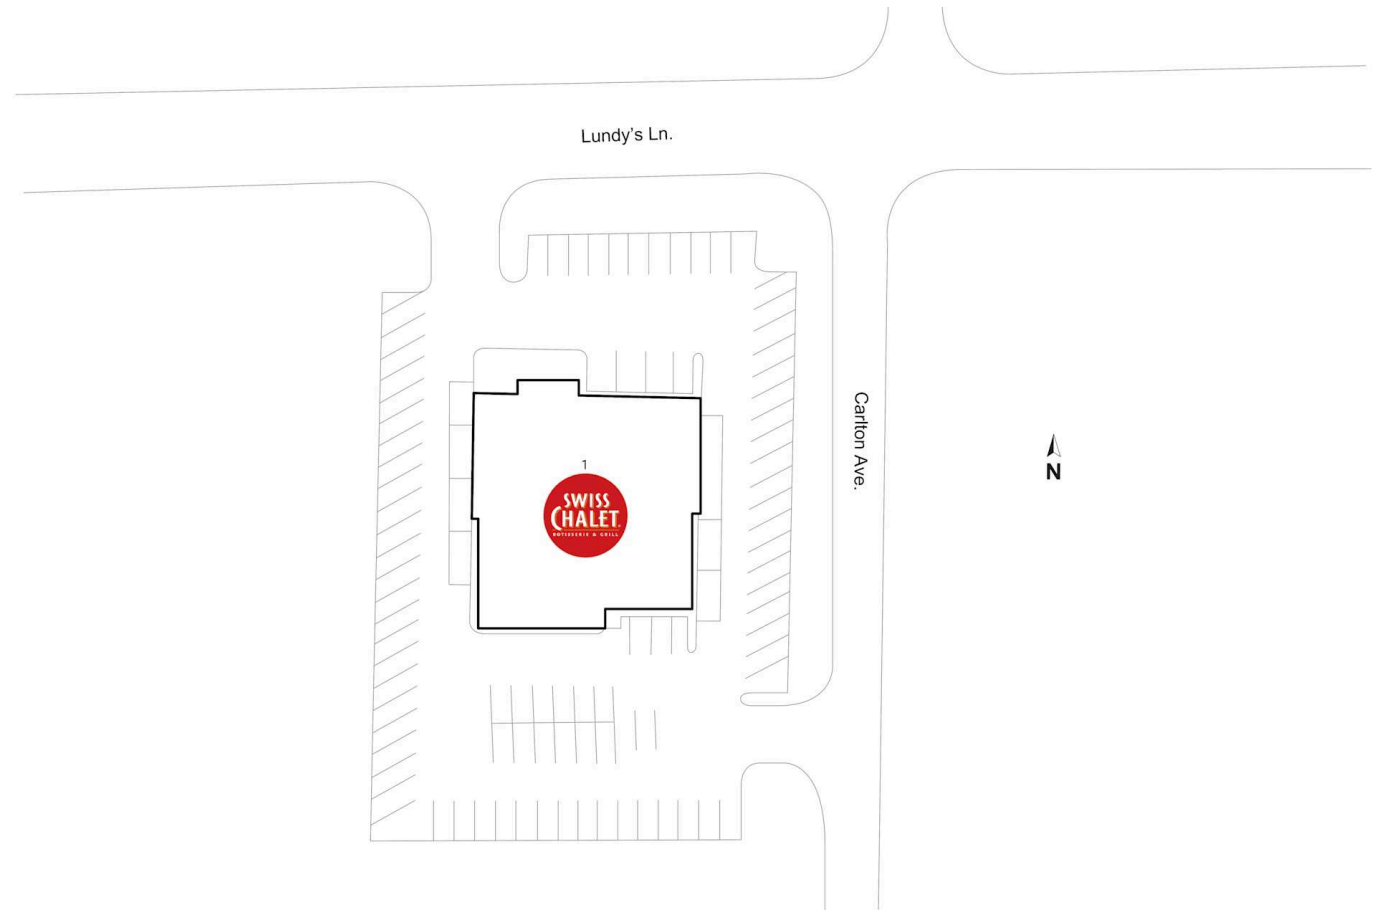

Plan du site

**6666
Lundy's
Lane**

Niagara Falls,
Ontario
6666 Lundy'S Lane

■ **Locataire pilier
fantôme**

1

Swiss Chalet

8,434 PI2