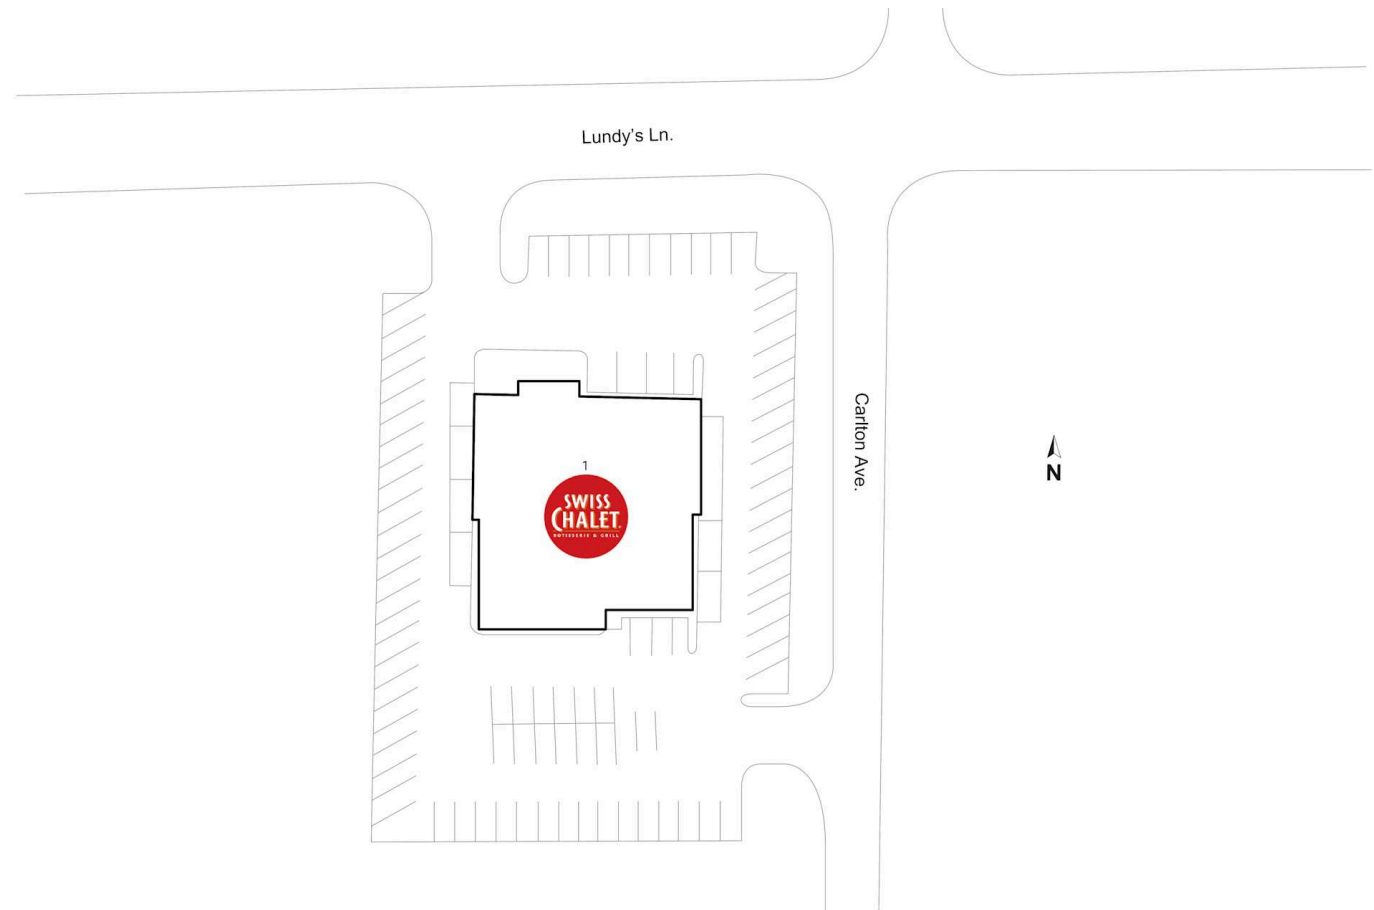

**6666
Lundy's
Lane**

Niagara Falls,
Ontario
6666 Lundy'S Lane

Lidgeia Blackburn
Lidgeia@riocan.com
416-816-5034

■ **Locataire pilier
fantôme**

1

Swiss Chalet

8,434 PI2