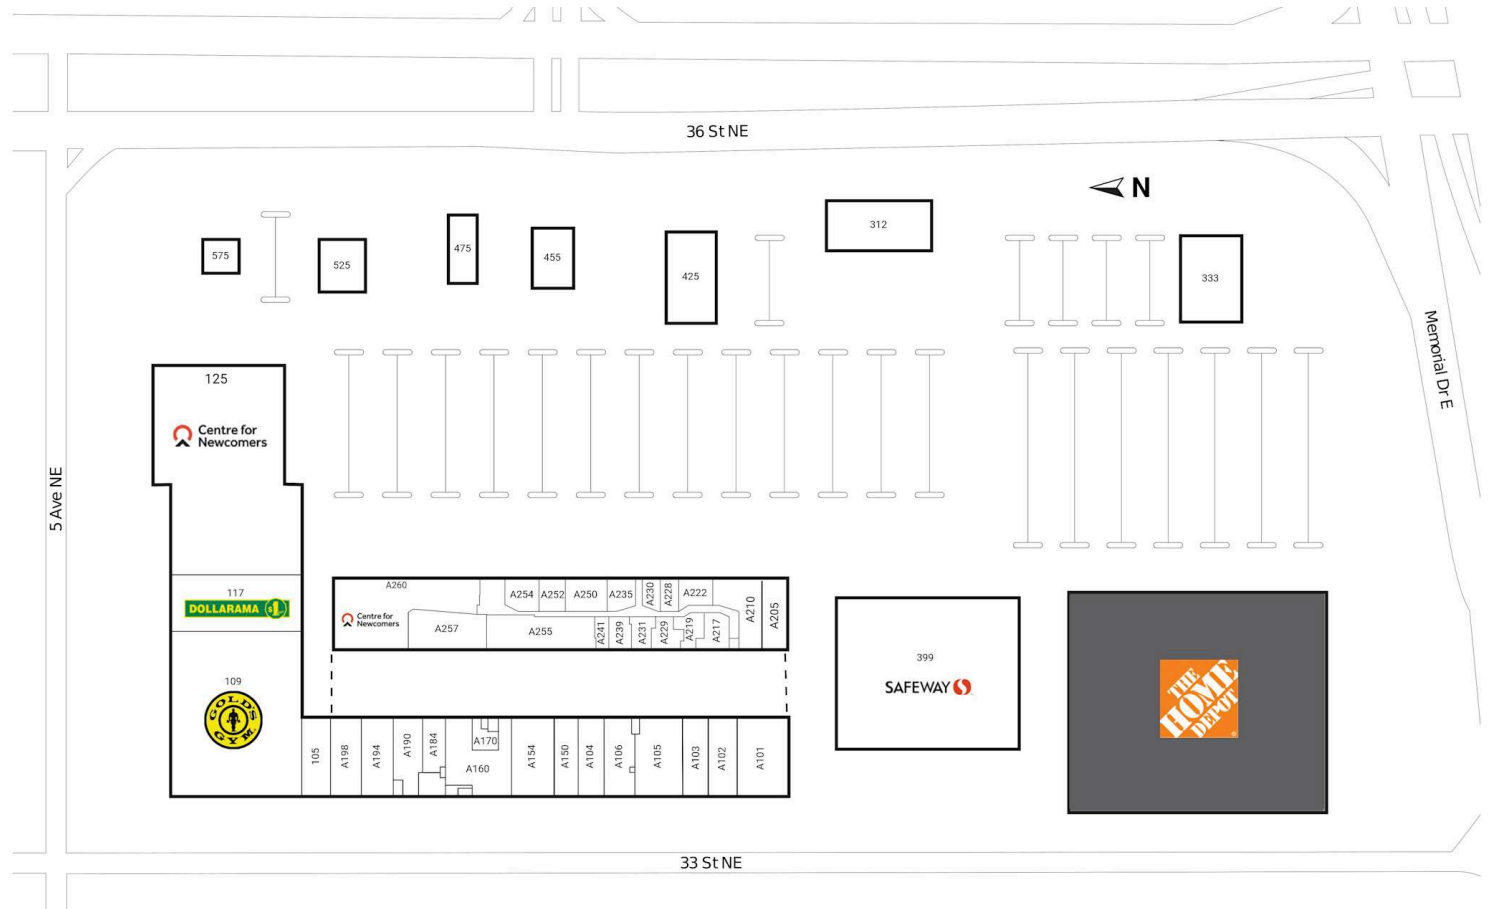

Northgate Village Shopping Centre

Calgary, Alberta
495 36 St NE

Laura Natale
lnatale@riocan.com
403-604-2946

Locataire pilier fantôme

A101	Calgary Board of Education	5,800 PI2	A194	Pho Hao Vietnamese Family Restaurant	3,050 PI2	A231	Juvy Derm	785 PI2	125	Centre for Newcomers	50,477 PI2
A102	Available	3,230 PI2	A198	Massage Heights	3,014 PI2	A235	Cragg, Richard L., Barrister & Solicitor	1,325 PI2	312	Red Lobster	8,278 PI2
A103	Dr. Bishop & Associates	3,819 PI2	A205	Available	1,584 PI2	A239	MathPro	1,214 PI2	333	Olive Garden	8,701 PI2
A104	Hera Beauty	3,022 PI2	A210	RioCan Management Office	4,440 PI2	A241	Available	808 PI2	399	Safeway	48,406 PI2
A105	Hera Beauty	4,500 PI2	A217	Action Dignity	1,959 PI2	A250	Dr. Beth Maclellan	2,183 PI2	425	Canadian Brew House	7,000 PI2
A106	Hera Beauty	3,823 PI2	A219	Alberta Association Of The Appraisal Ins	844 PI2	A252	Available	1,278 PI2	455	Servus Credit Union	5,233 PI2
A150	The Bead Store	2,532 PI2	A222	Available	1,858 PI2	A254	Available	2,268 PI2	475	Wendy's	2,849 PI2
A154	Available	4,724 PI2	A228	Hudson Management	956 PI2	A255	Available	5,348 PI2	525	Harvey's	4,067 PI2
A160	Marlborough Medical Clinic	6,386 PI2	A229	Available	1,704 PI2	A257	Available	5,992 PI2	575	Tim Hortons	2,113 PI2
A170	Gold Comb Barber Shop	856 PI2	A230	Comfortstep Comprehensive Foot & Ankle	871 PI2	A260	Centre for Newcomers	16,538 PI2			
A184	Horeb	1,792 PI2				105	In Touch Dental Spa	3,040 PI2			
A190	7 Star Liquor	3,202 PI2				109	Gold's Gym	31,022 PI2			
						117	Dollarama	9,920 PI2