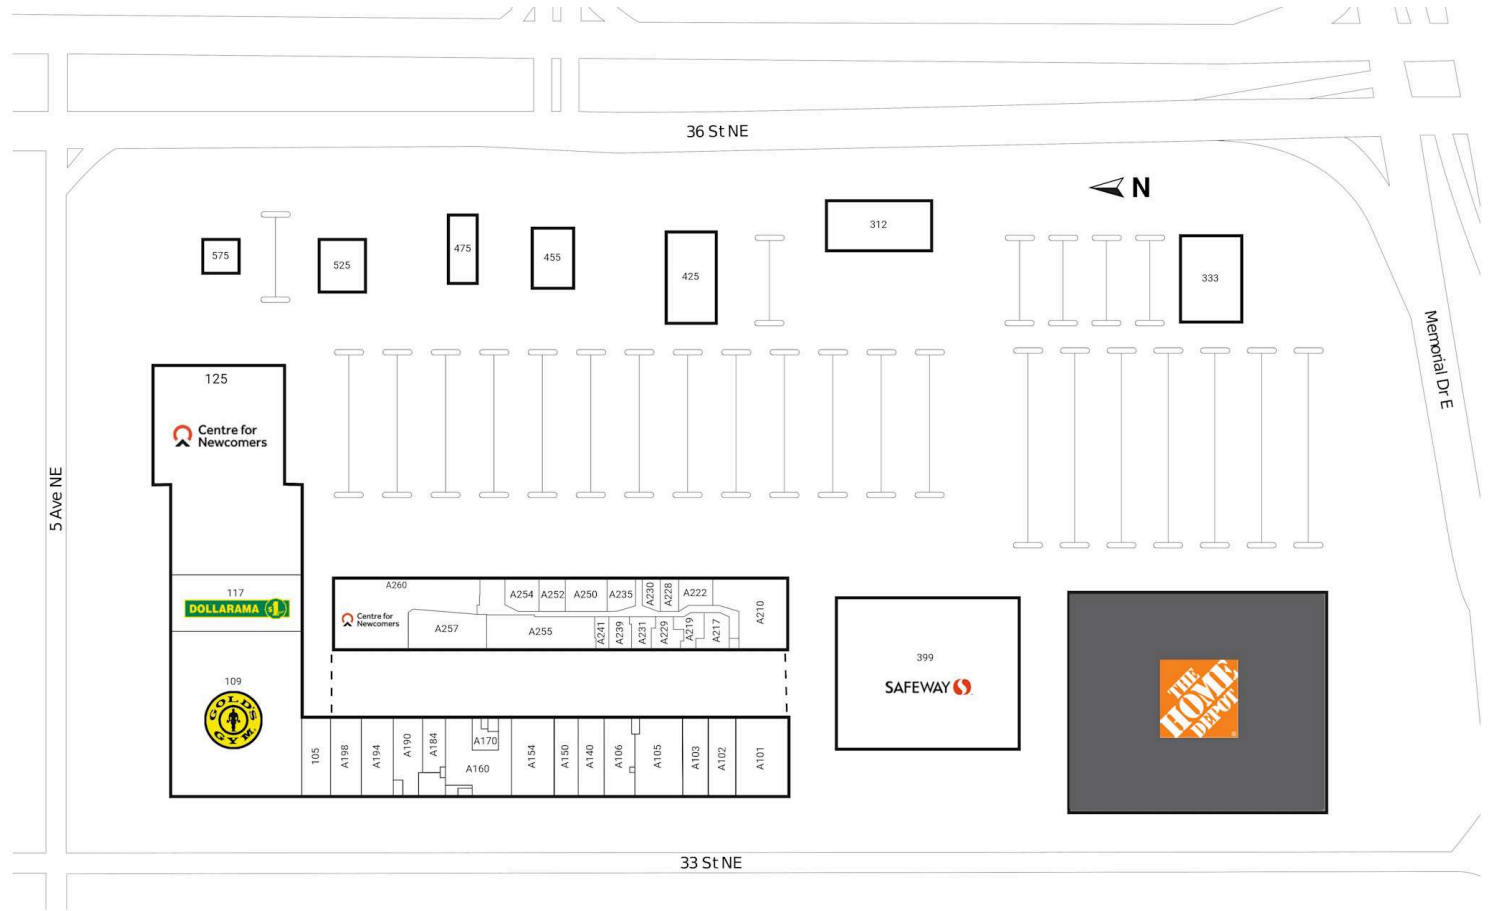

Northgate Village Shopping Centre, Calgary, Alberta

Situé à l'intersection de la promenade Memorial est et de la 36e Rue nord est à Calgary, ce centre à construction fermée comprend 42 unités totalisant 395 990 pi² et inclut des détaillants tels que Staples, JYSK, et Dollarama.

Toutes les données représentent l'information dans un rayon de 10 Km du centre.

Source: Toute l'information démographique est protégée par les droits d'auteur 2024 de Environics Analytics (EA)

Northgate Village Shopping Centre

Calgary, Alberta
495 36 St NE

Laura Natale
lnatale@riocan.com
403-444-2861

Locataire pilier fantôme

A101	Calgary Board of Education	5,800 PI2	A190	7 Star Liquor	3,202 PI2	A231	Juvy Derm	785 PI2	117	Dollarama	9,920 PI2
A102	Available	3,230 PI2	A194	Pho Hao Vietnamese Family Restaurant	3,050 PI2	A235	Cragg, Richard L., Barrister & Solicitor	1,325 PI2	125	Centre for Newcomers	50,477 PI2
A103	Dr. Bishop & Associates	3,819 PI2	A198	Massage Heights	3,014 PI2	A239	MathPro	1,214 PI2	312	Red Lobster	8,278 PI2
A105	Hera Beauty	4,500 PI2	A210	Available	6,755 PI2	A241	Available	808 PI2	333	Olive Garden	8,701 PI2
A106	Hera Beauty	3,823 PI2	A217	Action Dignity	1,959 PI2	A250	Dr. Beth Maclellan	2,183 PI2	399	Safeway	48,406 PI2
A140	Hera Beauty	3,022 PI2	A219	Alberta Association Of The Appraisal Ins	844 PI2	A252	Available	1,278 PI2	425	Canadian Brew House	7,000 PI2
A150	The Bead Store	2,532 PI2	A222	Available	1,858 PI2	A254	Available	2,268 PI2	455	Connectfirst Credit Union	5,233 PI2
A154	Available	4,724 PI2	A228	Hudson Management	956 PI2	A255	Eastside Family Centre	5,348 PI2	475	Wendy's	2,849 PI2
A160	Marlborough Medical Clinic	6,386 PI2	A229	Available	1,704 PI2	A257	RioCan Property Services	5,992 PI2	525	Harvey's	4,067 PI2
A170	Northgate Insurance Centre	856 PI2	A230	Comfortstep Comprehensive Foot & Ankle	871 PI2	A260	Centre for Newcomers	16,538 PI2	575	Tim Hortons	2,113 PI2
A184	Horeb	1,792 PI2				105	In Touch Dental Spa	3,040 PI2			
						109	Gold's Gym	31,022 PI2			