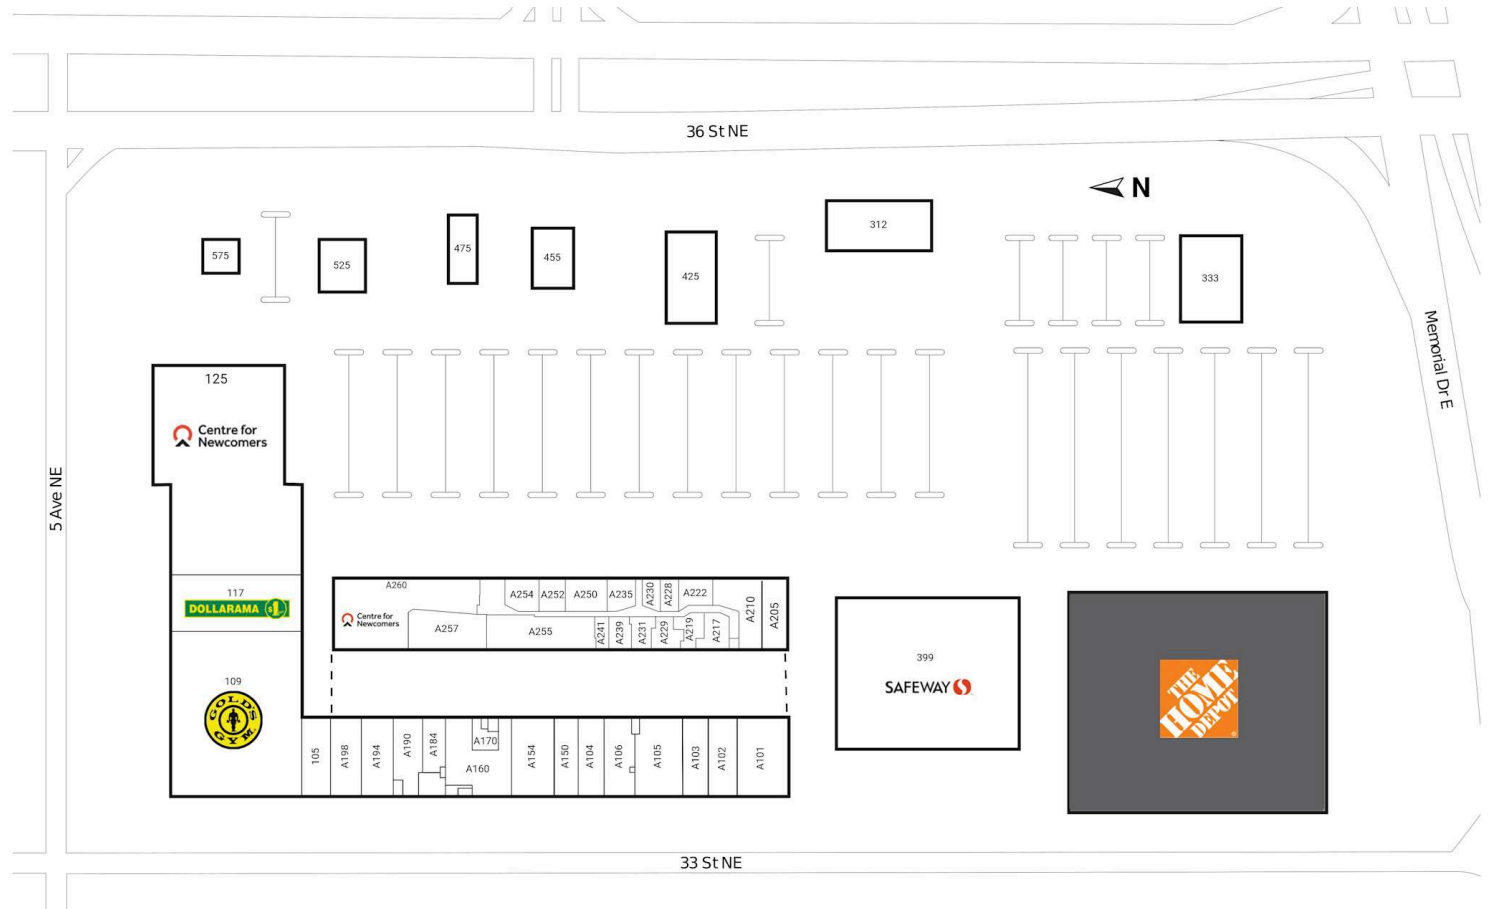

Northgate Village Shopping Centre

Calgary, Alberta
495 36 St NE

Laura Natale
lnatale@riocan.com
403-604-2946

Locataire pilier fantôme

A101	Calgary Board of Education	5,800 PI2	A194	Pho Hao Vietnamese Family Restaurant	3,050 PI2	A231	Juvy Derm	785 PI2	125	Centre for Newcomers	50,477 PI2
A102	Available	3,230 PI2	A198	Massage Heights	3,014 PI2	A235	Cragg, Richard L., Barrister & Solicitor	1,325 PI2	312	Red Lobster	8,278 PI2
A103	Dr. Bishop & Associates	3,819 PI2	A205	Available	1,584 PI2	A239	MathPro	1,214 PI2	333	Olive Garden	8,701 PI2
A104	Hera Beauty	3,022 PI2	A210	RioCan Management Office	4,440 PI2	A241	Available	808 PI2	399	Safeway	48,406 PI2
A105	Hera Beauty	4,500 PI2	A217	Action Dignity	1,959 PI2	A250	Dr. Beth Maclellan	2,183 PI2	425	Canadian Brew House	7,000 PI2
A106	Hera Beauty	3,823 PI2	A219	Alberta Association Of The Appraisal Ins	844 PI2	A252	Available	1,278 PI2	455	Connectfirst Credit Union	5,233 PI2
A150	The Bead Store	2,532 PI2	A222	Available	1,858 PI2	A254	Available	2,268 PI2	475	Wendy's	2,849 PI2
A154	Available	4,724 PI2	A228	Hudson Management	956 PI2	A255	Available	5,348 PI2	525	Harvey's	4,067 PI2
A160	Marlborough Medical Clinic	6,386 PI2	A229	Available	1,704 PI2	A257	Available	5,992 PI2	575	Tim Hortons	2,113 PI2
A170	Gold Comb Barber Shop	856 PI2	A230	Comfortstep	871 PI2	A260	Centre for Newcomers	16,538 PI2			
A184	Horeb	1,792 PI2		Comprehensive Foot & Ankle		105	In Touch Dental Spa	3,040 PI2			
A190	7 Star Liquor	3,202 PI2				109	Gold's Gym	31,022 PI2			
						117	Dollarama	9,920 PI2