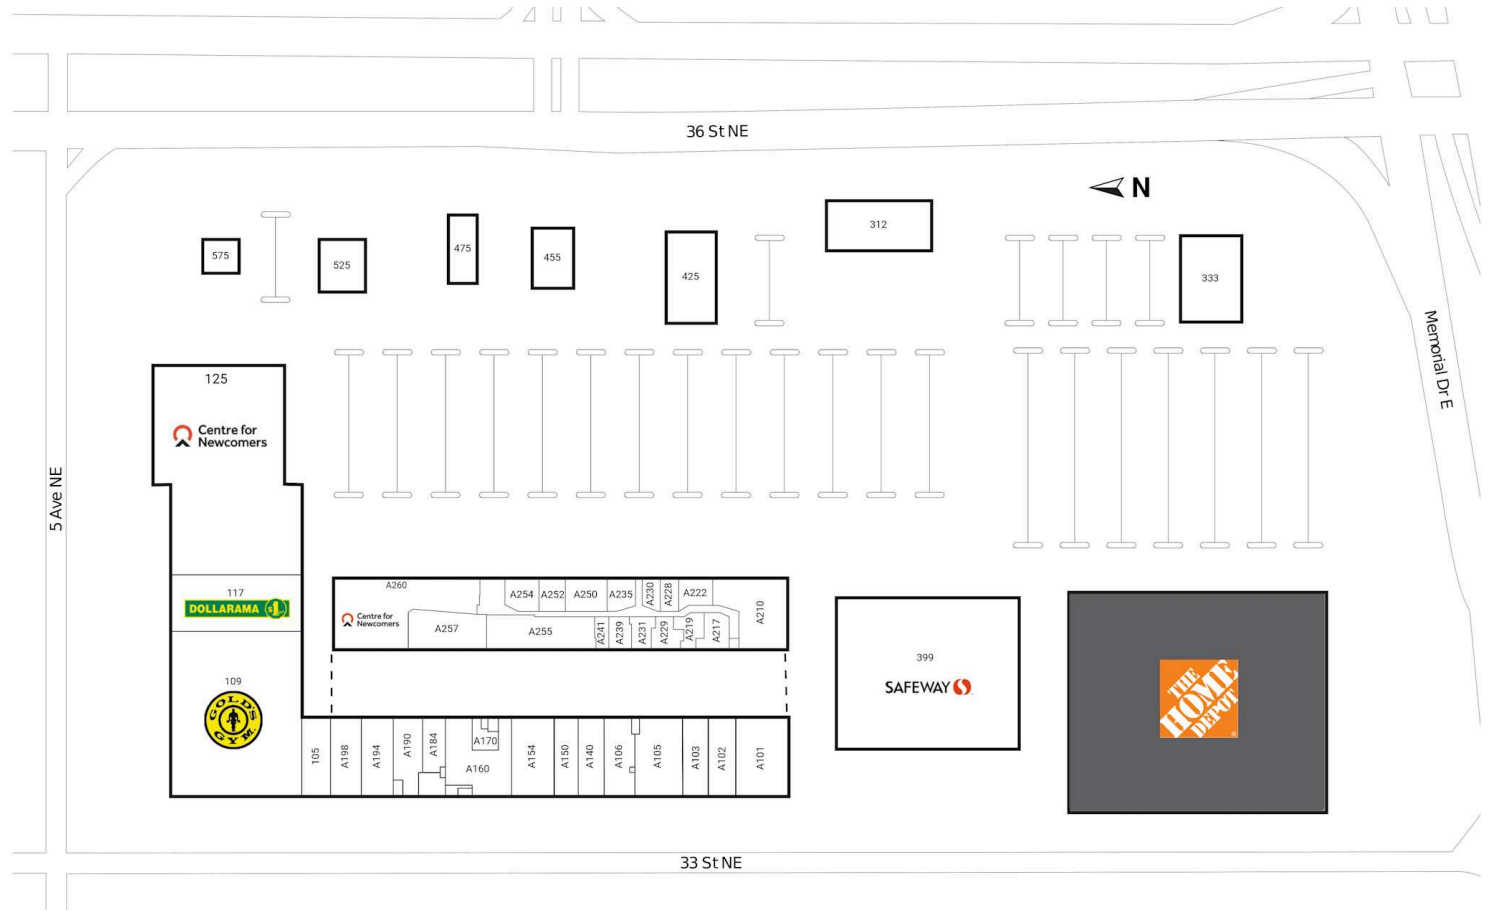

Northgate Village Shopping Centre, Calgary, Alberta

Situé à l'intersection de la promenade Memorial est et de la 36e Rue nord est à Calgary, ce centre à construction fermée comprend 42 unités totalisant 395 990 pi2 et inclut des détaillants tels que Staples, JYSK, et Dollarama.

Toutes les données représentent l'information dans un rayon de 50 Km du centre.

Source: Toute l'information démographique est protégée par les droits d'auteur 2024 de Environics Analytics (EA)

Northgate Village Shopping Centre

Calgary, Alberta
495 36 St NE

■ Locataire pilier fantôme

A101	Calgary Board of Education	5,800 PI2	A190	7 Star Liquor	3,202 PI2	A231	Juvy Derm	785 PI2	117	Dollarama	9,920 PI2
A102	Available	3,230 PI2	A194	Pho Hao Vietnamese Family Restaurant	3,050 PI2	A235	Cragg, Richard L., Barrister & Solicitor	1,325 PI2	125	Centre for Newcomers	50,477 PI2
A103	Dr. Bishop & Associates	3,819 PI2	A198	Massage Heights	3,014 PI2	A239	MathPro	1,214 PI2	312	Red Lobster	8,278 PI2
A105	Hera Beauty	4,500 PI2	A210	Available	6,755 PI2	A241	Available	808 PI2	333	Olive Garden	8,701 PI2
A106	Hera Beauty	3,823 PI2	A217	Action Dignity	1,959 PI2	A250	Dr. Beth Maclellan	2,183 PI2	399	Safeway	48,406 PI2
A140	Hera Beauty	3,022 PI2	A219	Alberta Association Of The Appraisal Ins	844 PI2	A252	Available	1,278 PI2	425	Canadian Brew House	7,000 PI2
A150	The Bead Store	2,532 PI2	A222	Available	1,858 PI2	A254	Available	2,268 PI2	455	Connectfirst Credit Union	5,233 PI2
A154	Available	4,724 PI2	A228	Hudson Management	956 PI2	A255	Eastside Family Centre	5,348 PI2	475	Wendy's	2,849 PI2
A160	Marlborough Medical Clinic	6,386 PI2	A229	Available	1,704 PI2	A257	RioCan Property Services	5,992 PI2	525	Harvey's	4,067 PI2
A170	Northgate Insurance Centre	856 PI2	A230	Comfortstep Comprehensive Foot & Ankle	871 PI2	A260	Centre for Newcomers	16,538 PI2	575	Tim Hortons	2,113 PI2
A184	Horeb	1,792 PI2				105	In Touch Dental Spa	3,040 PI2			
						109	Gold's Gym	31,022 PI2			