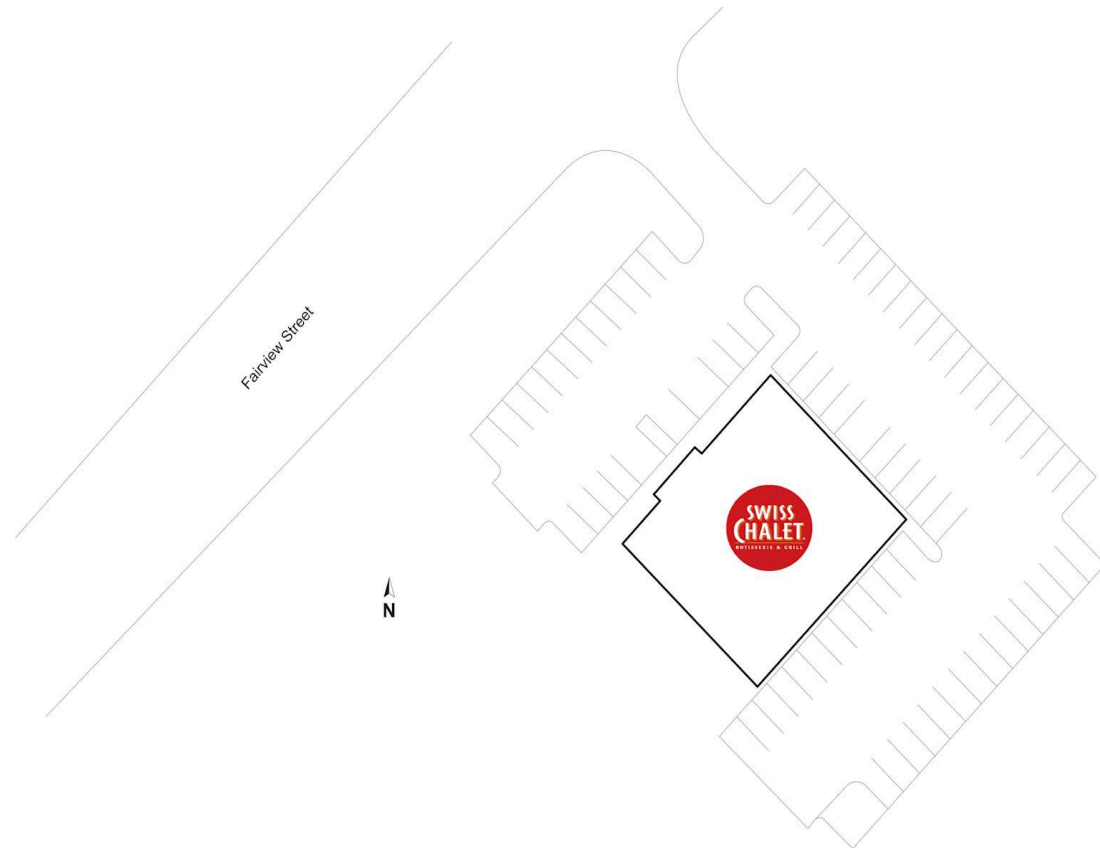

2422 Fairview Street

Burlington, Ontario
2422 Fairview Street

Howard Werger
hwerger@riocan.com
416-843-7204

■ Locataire pilier
fantôme

1

Swiss Chalet

6,221 PI2