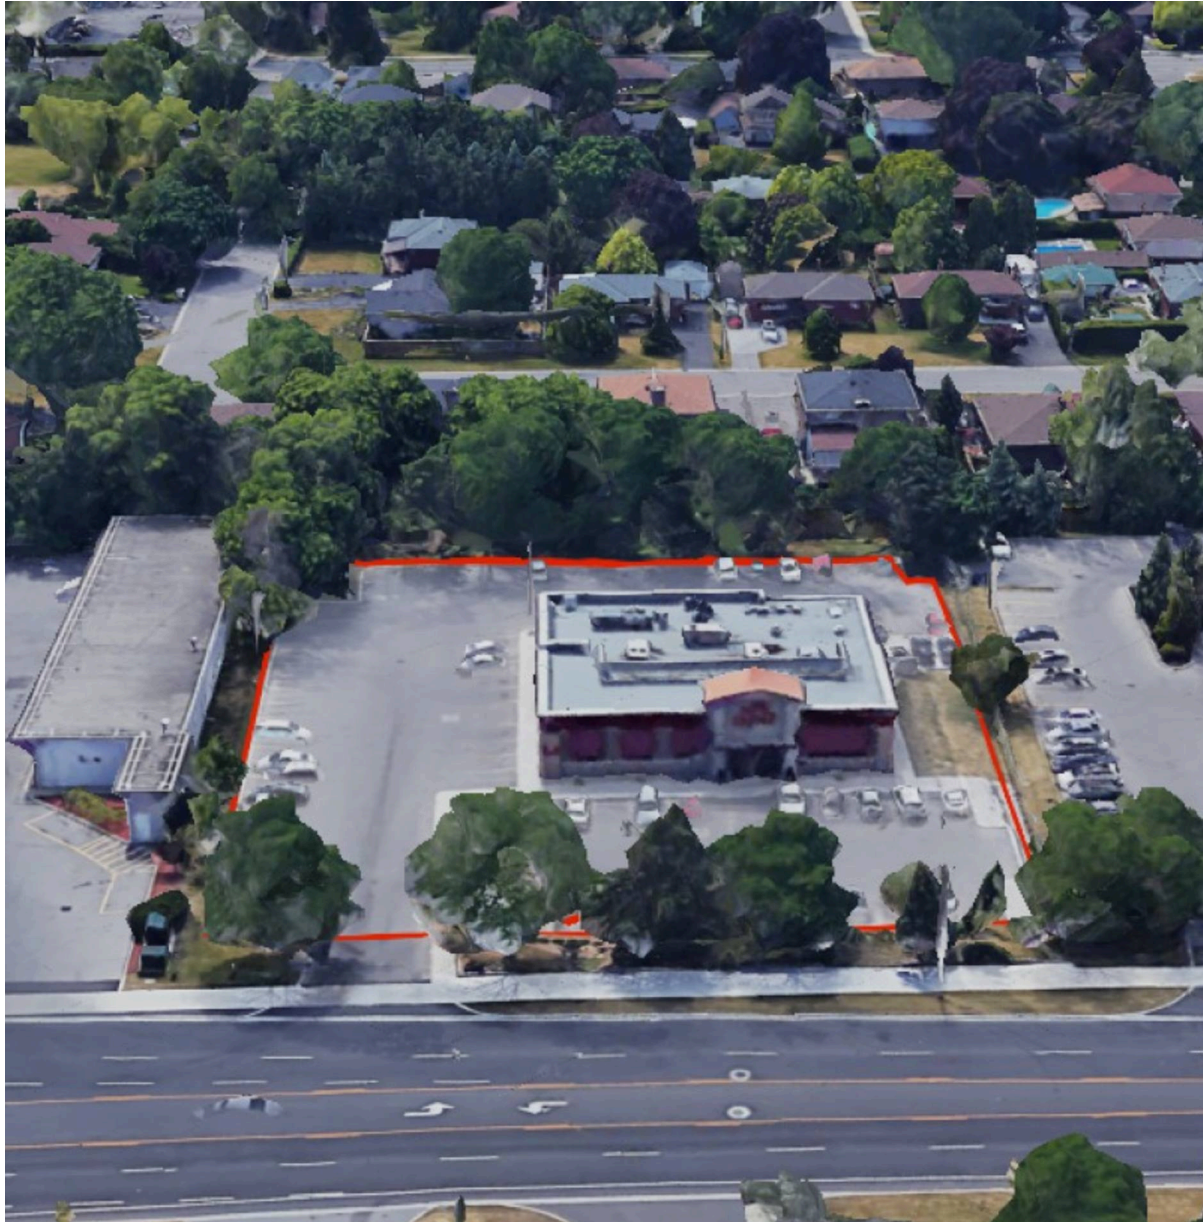

2422 Fairview Street, Burlington, Ontario

Situé à l'intersection de la rue Fairview et du chemin de canton Guelph à Burlington, ce centre à construction ouverte inclut 1 unité de 6 221 pi² qui comprend un Swiss Chalet.

Toutes les données représentent l'information dans un rayon de 10 Km du centre.

Source: Toute l'information démographique est protégée par les droits d'auteur 2024 de Environics Analytics (EA)

2422 Fairview Street