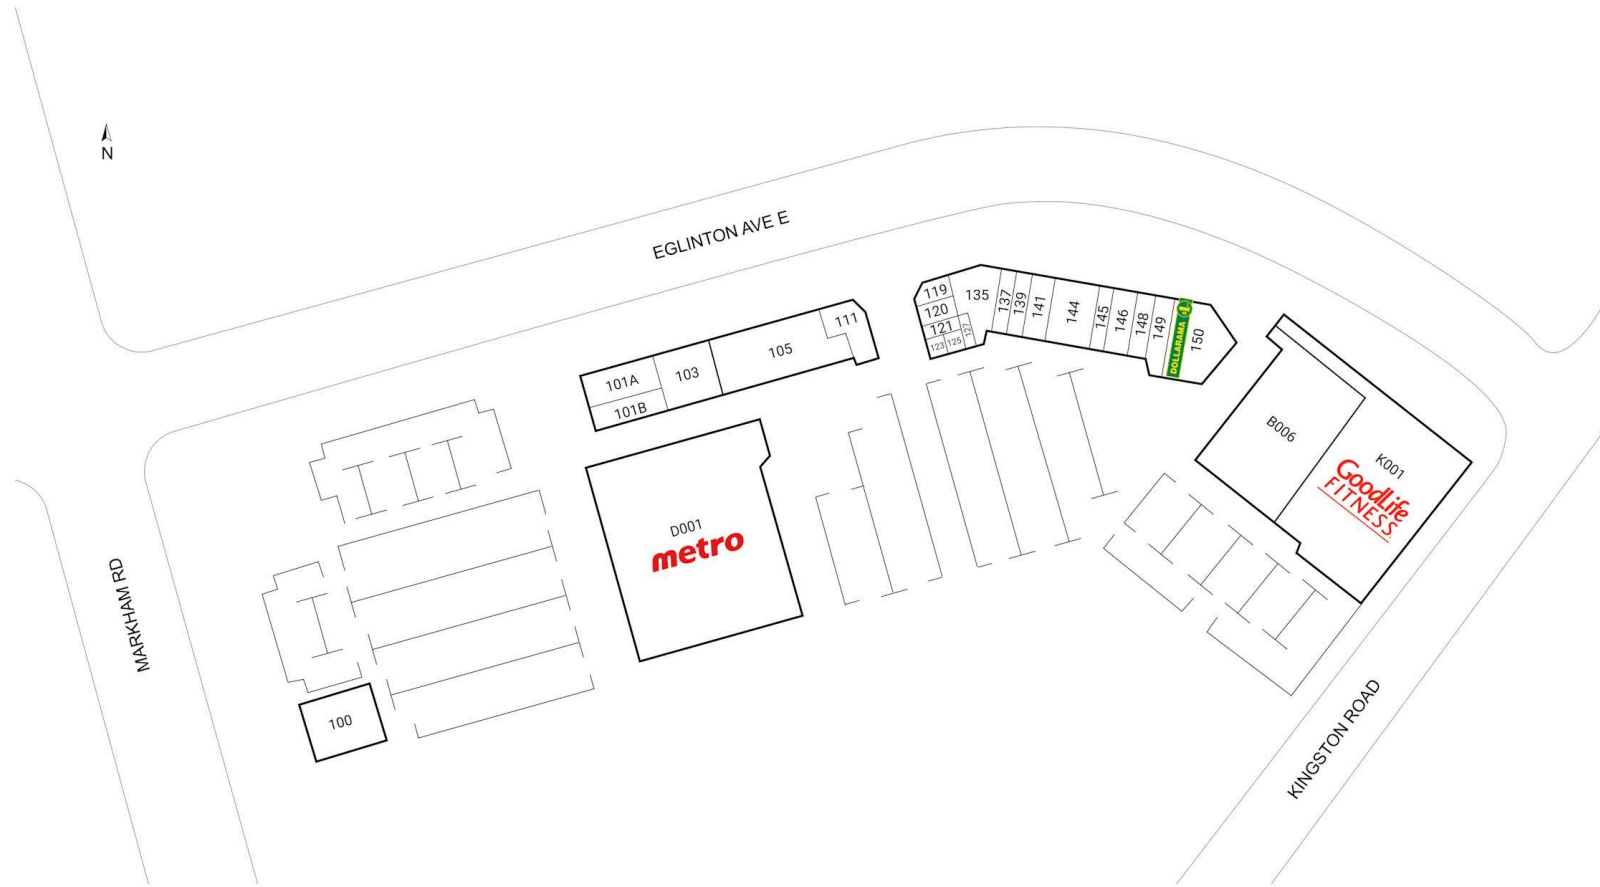

RioCan Markington

Scarborough,
Ontario
3201 - 3227
Eglinton Avenue
East

Ryan Ramlal
rramlal@riocan.com
647-253-4960

■ **Locataire pilier**
■ **fantôme**

B006	City of Toronto	24,991 PI2	125	Shawarma Zorona	462 PI2
D001	Metro	51,272 PI2	127	Cell Xperts	793 PI2
K001	GoodLife Fitness	33,068 PI2	135	Catholic Cross Cultural Services	4,863 PI2
100	Top Binz	4,570 PI2	137	Your Choice Nail & Spa	1,174 PI2
101A	Polycultural Immigrant & Community Service	5,666 PI2	139	Supplement King	1,463 PI2
101B	Easyhome	4,636 PI2	141	Easyfinancial	1,635 PI2
103	Cougar Kids Daycare	3,900 PI2	144	Markington Family Care & Walk-In	3,476 PI2
105	Cougar Court Child Care	8,042 PI2	145	Freedom Mobile	1,152 PI2
111	Polycultural Immigrant & Community Service	4,120 PI2	146	Super Discount	2,335 PI2
119	H&R Block	1,188 PI2	148	King-Mar Diagnostic Centre	1,363 PI2
120	Civil Optical	891 PI2	149	Passion Dental Group	1,239 PI2
121	Claire's Hair Salon	653 PI2	150	Dollarama	9,259 PI2
123	Sunrise Caribbean	828 PI2