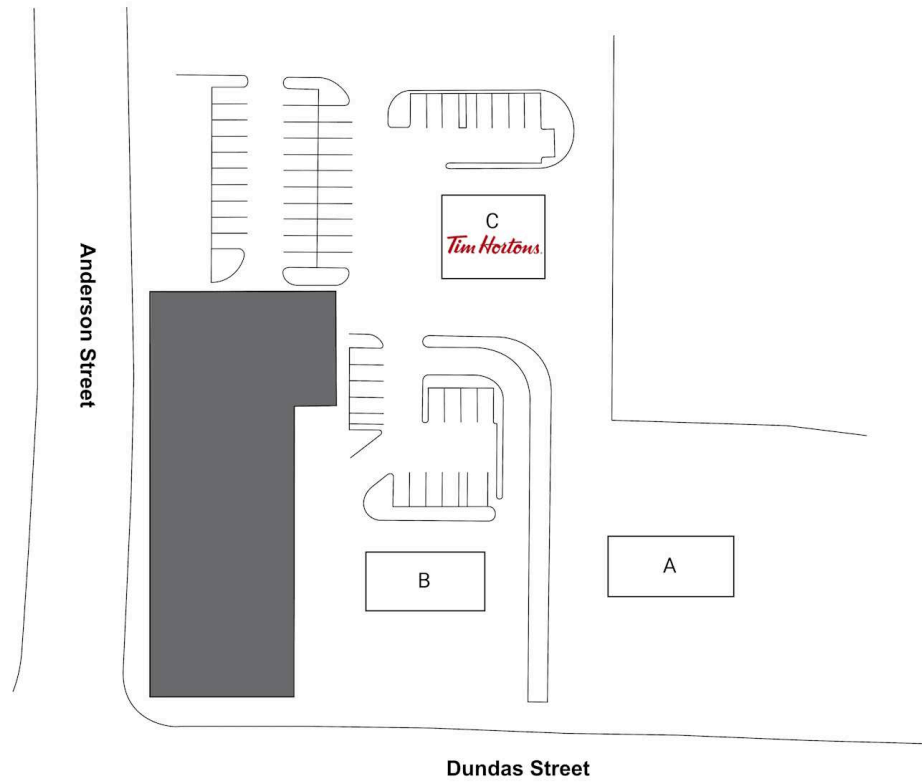

RioCan Dundas East, Whitby, Ontario

Situé sur le côté est de la rue Dundas, juste au nord de l'intersection formée par la rue Anderson à Whitby en Ontario, cette propriété comprend 3 nouvelles unités qui vont ouvrir prochainement.

Toutes les données représentent l'information dans un rayon de 10 km du centre.

Source: Toute l'information démographique est protégée par les droits d'auteur 2024 de Environics Analytics (EA)

Plan du site

RioCan Dundas East

Whitby, Ontario
1208 Dundas Street
East

■ Locataire pilier
fantôme

A	Mr. Lube	2,382 PI2	C	Tim Hortons	3,064 PI2
B	A&W	2,178 PI2			