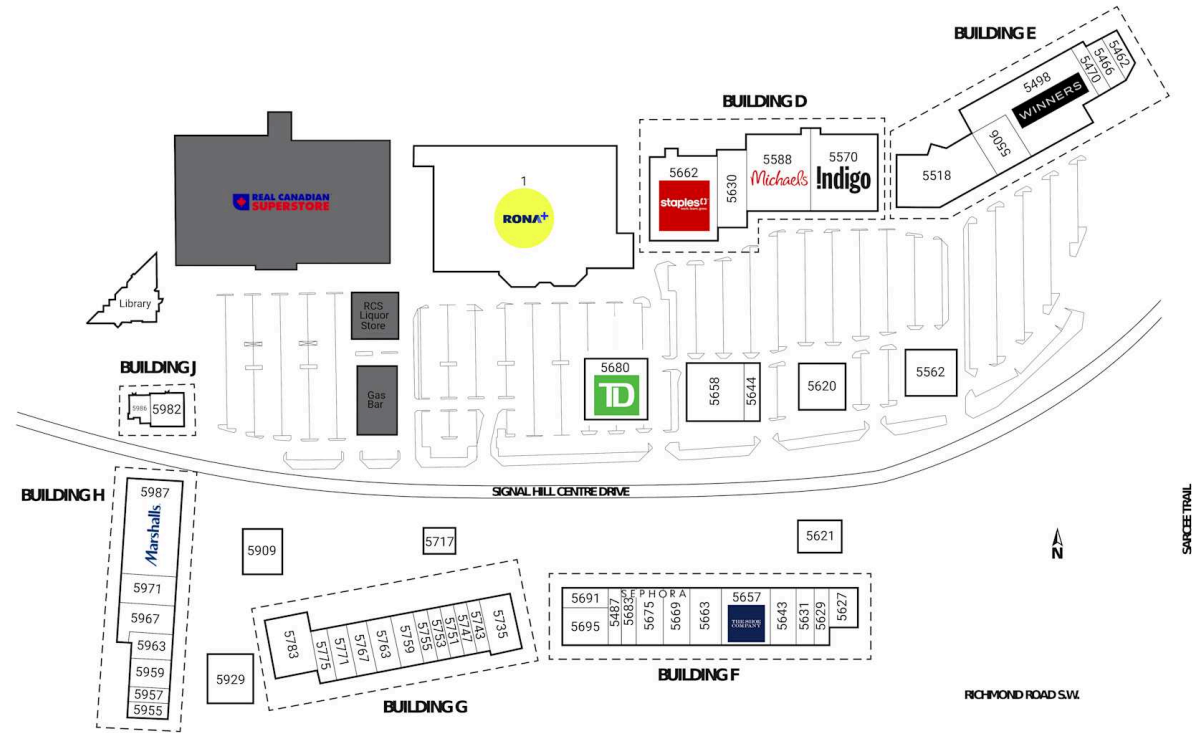

RioCan Signal Hill Centre, Calgary, Alberta

Situé à l'intersection de Sarcee Trail et de Richmond Road à Calgary, ce centre à construction fermée comprend 57 unités totalisant 592 173 pi2 et inclut des détaillants tels que Lowe's, Winners, Michaels, Indigo, et Staples.

Calgary, Alberta
5696 Signal Hill
Centre Southwest

Abby Warren
awarren@riocan.com
403-463-1376

Locataire pilier fantôme

1	RONA+	116,288 PI2	5629	Clearfloat Nordic Spa	3,937 PI2	5695	Value Budz	4,500 PI2	5909	Lennox Irish Pub	6,632 PI2
5462	Sierra Centre For Dental Wellness	3,310 PI2	5630	Adidas	9,928 PI2	5717	RBC Royal Bank	6,039 PI2	5929	Tim Hortons	5,343 PI2
5466	Golf Park	4,237 PI2	5631	Pet Valu	4,210 PI2	5735	Connectfirst Credit Union	5,386 PI2	5955	Available	2,543 PI2
5470	Chatters	4,248 PI2	5643	La Vie En Rose	6,523 PI2	5743	Signal Hill Dental Centre	1,999 PI2	5957	Massage Heights	2,601 PI2
5487	F45 Training	2,643 PI2	5644	Second Cup	1,423 PI2	5747	Morning Sun Health Foods	1,207 PI2	5959	Revolution Medical Clinic	4,398 PI2
5498	Winners	39,914 PI2	5657	The Shoe Company	8,493 PI2	5751	Evelina's Nail Bar	1,391 PI2	5963	Signal Hill Eye Care Centre	2,894 PI2
5506	Dollarama	9,915 PI2	5658	Harvey's	5,174 PI2	5753	Freshii	1,128 PI2	5967	Skechers	8,133 PI2
5518	Wine & Beyond	20,155 PI2	5662	Staples	25,642 PI2	5755	Little Caesar's	1,116 PI2	5971	Tip Top	7,768 PI2
5562	The Keg	9,000 PI2	5663	Structube	8,238 PI2	5759	Shane's Fine Drycleaning	1,383 PI2	5982	Sierra Centre For Dental Wellness	4,292 PI2
5570	Indigo	24,372 PI2	5669	Sephora	6,562 PI2	5763	Tuk Tuk Thai	1,505 PI2	5986	RBC Insurance	1,819 PI2
5588	Michaels	23,699 PI2	5675	Visions Electronics	7,990 PI2	5767	Richmond Road Registry	1,392 PI2	5987	Marshalls	25,000 PI2
5620	SUSHI & KITCHEN	4,994 PI2	5680	TD	11,110 PI2	5771	Chocolaterie Bernard	1,407 PI2			
5621	A&W	2,776 PI2	5683	Pho Pham	3,903 PI2	5775	Callebaut	1,284 PI2			
5627	The Brick Mattress Store	3,997 PI2	5691	The Bro'kin Yolk	2,517 PI2	5783	A Buck Or Two	5,030 PI2			