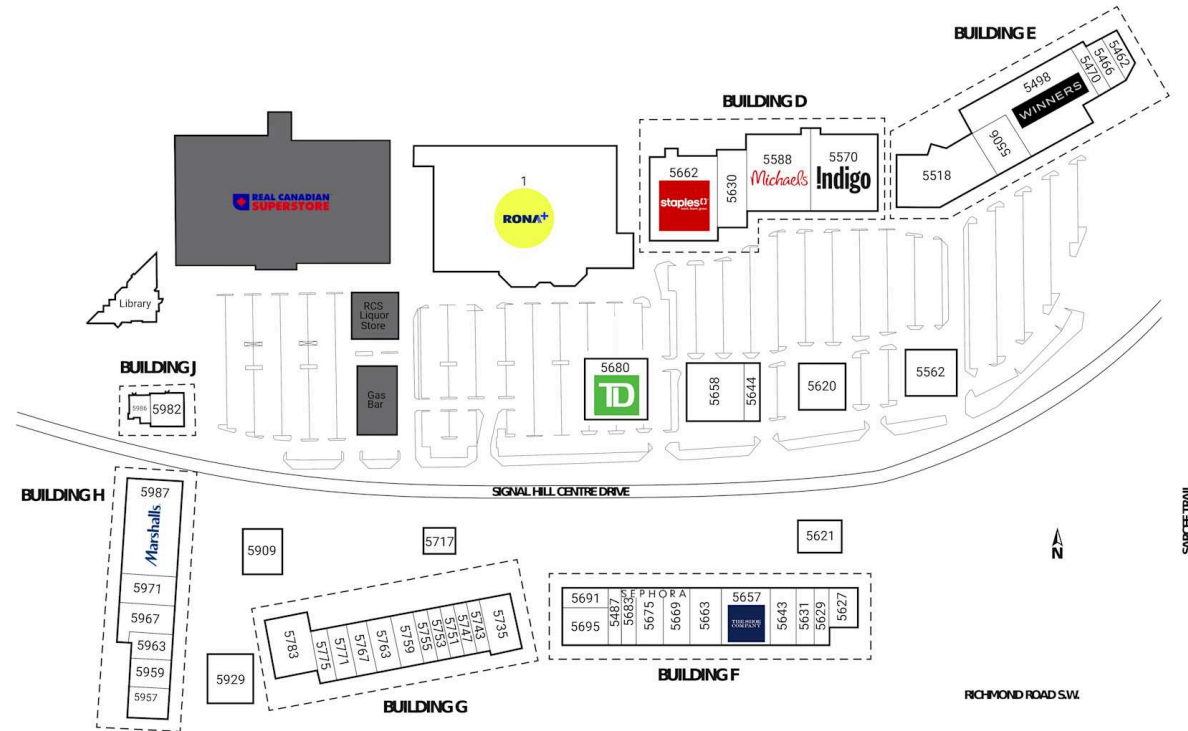

RioCan Signal Hill Centre, Calgary, Alberta

Situé à l'intersection de Sarcee Trail et de Richmond Road à Calgary, ce centre à construction fermée comprend 57 unités totalisant 592 173 pi2 et inclut des détaillants tels que Lowe's, Winners, Michaels, Indigo, et Staples.

Calgary, Alberta
5696 Signal Hill Centre
Southwest

Gordon Woodman
gwoodman@riocan.com

Locataire pilier fantôme

1	RONA+	116,288 PI2	5629	Clearfloat Nordic Spa	3,937 PI2	5695	Value Budz	4,500 PI2	5909	Lennox Irish Pub	6,632 PI2
5462	Sierra Centre For Dental Wellness	3,310 PI2	5630	Adidas	9,928 PI2	5717	RBC Royal Bank	6,039 PI2	5929	Tim Hortons	5,343 PI2
5466	Golf Park	4,237 PI2	5631	Pet Valu	4,210 PI2	5735	Connectfirst Credit Union	5,386 PI2	5957	Massage Heights	5,144 PI2
5470	Chatters	4,248 PI2	5643	La Vie En Rose	6,523 PI2	5743	Signal Hill Dental Centre	1,999 PI2	5959	Revolution Medical Clinic	4,398 PI2
5487	F45 Training	2,643 PI2	5644	Second Cup	1,423 PI2	5747	Morning Sun Health Foods	1,207 PI2	5963	Signal Hill Eye Care Centre	2,894 PI2
5498	Winners	39,914 PI2	5657	The Shoe Company	8,493 PI2	5751	Evelina's Nail Bar	1,391 PI2	5967	Skechers	8,133 PI2
5506	Dollarama	9,915 PI2	5658	Harvey's	5,174 PI2	5753	Freshii	1,128 PI2	5971	Tip Top	7,768 PI2
5518	Wine & Beyond	20,155 PI2	5662	Staples	25,642 PI2	5755	Little Caesar's	1,116 PI2	5982	Sierra Centre For Dental Wellness	4,292 PI2
5562	The Keg	9,000 PI2	5663	Structube	8,238 PI2	5759	Shane's Fine Drycleaning	1,383 PI2	5986	RBC Insurance	1,819 PI2
5570	Indigo	24,372 PI2	5669	Sephora	6,562 PI2	5763	Tuk Tuk Thai	1,505 PI2	5987	Marshalls	25,000 PI2
5588	Michaels	23,699 PI2	5675	Visions Electronics	7,990 PI2	5767	Richmond Road Registry	1,392 PI2			
5620	SUSHI & KITCHEN	4,994 PI2	5680	TD	11,110 PI2	5771	Chocolaterie Bernard Callebaut	1,407 PI2			
5621	A&W	2,776 PI2	5683	Pho Pham	3,903 PI2	5775	Great Clips	1,284 PI2			
5627	The Brick Mattress Store	3,997 PI2	5691	The Bro'kin Yolk	2,517 PI2	5783	A Buck Or Two	5,030 PI2			