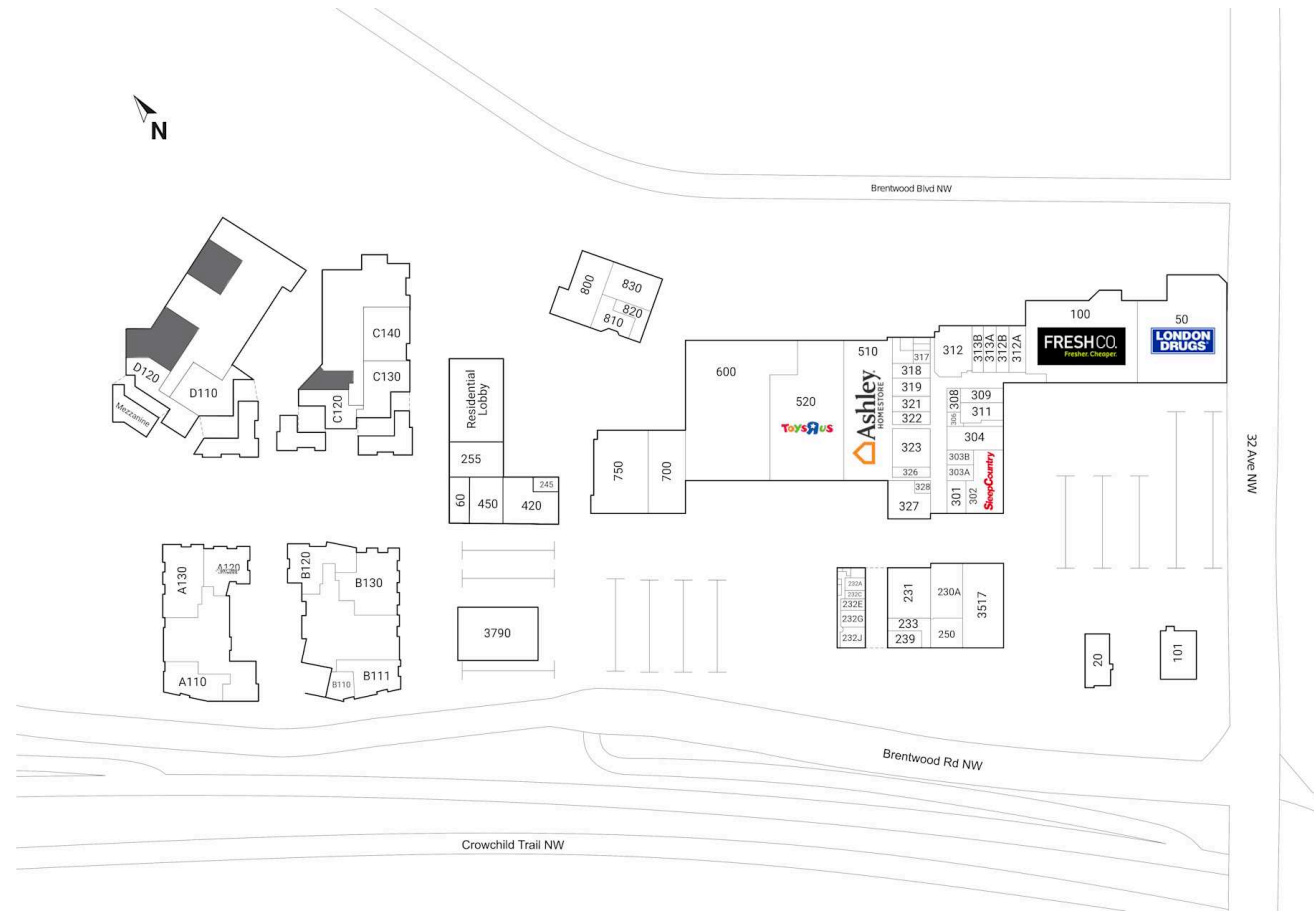

RioCan Brentwood

Calgary, Alberta
3630 Brentwood Rd
N.W.

Locataire pilier fantôme

A110	Kim Vy Vietnamese Restaurant	2,392 PI2	50	London Drugs	25,250 PI2	250	Canna Cabana	1,651 PI2	313B	Under The Mountain Games	1,700 PI2	520	Toys R Us	20,596 PI2
A120	Anytime Fitness	3,006 PI2	60	Pizza Hut	1,683 PI2	255	Piknic	1,775 PI2	317	EQ Lifestyle	384 PI2	600	HomeSense	37,809 PI2
A130	Brentwood Childcare Centre	3,631 PI2	100	FreshCo.	25,061 PI2	301	Starbucks	1,473 PI2	318	Available	1,005 PI2	700	Dollarama	9,536 PI2
B110	Brentwood Nails & Spa	934 PI2	101	TD	4,317 PI2	302	Sleep Country Canada	4,909 PI2	319	Rock U Canada	2,206 PI2	750	Liquor Depot	11,283 PI2
B111	Massage Addict	2,282 PI2	230A	LH Entertainment	4,900 PI2	303A	Edward Jones	877 PI2	321	Academy Hearing Centre	1,077 PI2	800	The Kilkenny Irish Pub	8,852 PI2
B120	Dr. For Moms Chiropractic	3,073 PI2	231	ATB Financial	5,534 PI2	303B	Northwest Vision Clinic	878 PI2	322	IFix Cellphones	745 PI2	810	Brentwood Family Medical Centre	3,174 PI2
B130	Wami Ootoya	4,416 PI2	232A	Calgary Varsity MLA Office	806 PI2	304	Angles Hair And Spa	3,602 PI2	323	Brentwood Village Dental Clinic	3,289 PI2	820	Karma Salon	2,813 PI2
C120	Cha Time	1,948 PI2	232C	Bloom Counselling and Art Therapy	532 PI2	306	Cd Trader	450 PI2	326	Lily Dermis	841 PI2	830	Mr Imaging	3,563 PI2
C130	GN Beauty Studio & Cafe	2,723 PI2	232E	Brentwood Eye Clinic	960 PI2	308	Available	974 PI2	327	University City Clinic	3,753 PI2	3517	Bank of Montreal	9,432 PI2
C140	Available	2,464 PI2	232G	Calliou Group	1,198 PI2	309	Ginger Beef Peking House	1,376 PI2	328	Booster Juice	406 PI2	3790	Jameson's Restaurant & Bar	8,170 PI2
D110	Available	3,046 PI2	232J	Brentwood Chiropractic Clinic	1,656 PI2	311	Pet Planet	2,482 PI2	420	Cora's Breakfast & Lunch	3,000 PI2			
D120	Bliss Cupcakes	2,077 PI2	233	Prograce Dentistry	2,288 PI2	312	Alberta Health Services	4,792 PI2	450	Papa's Grill	3,391 PI2			
20	Harvey's	2,885 PI2	239	Opa!	1,000 PI2	312A	Crowchild Physiotherapy	1,896 PI2	510	Ashley Furniture Homestore	23,710 PI2			
			245	Denim & Smith	750 PI2	312B	H&R Block	1,831 PI2						
						313A	Royal Denture Clinic	1,274 PI2