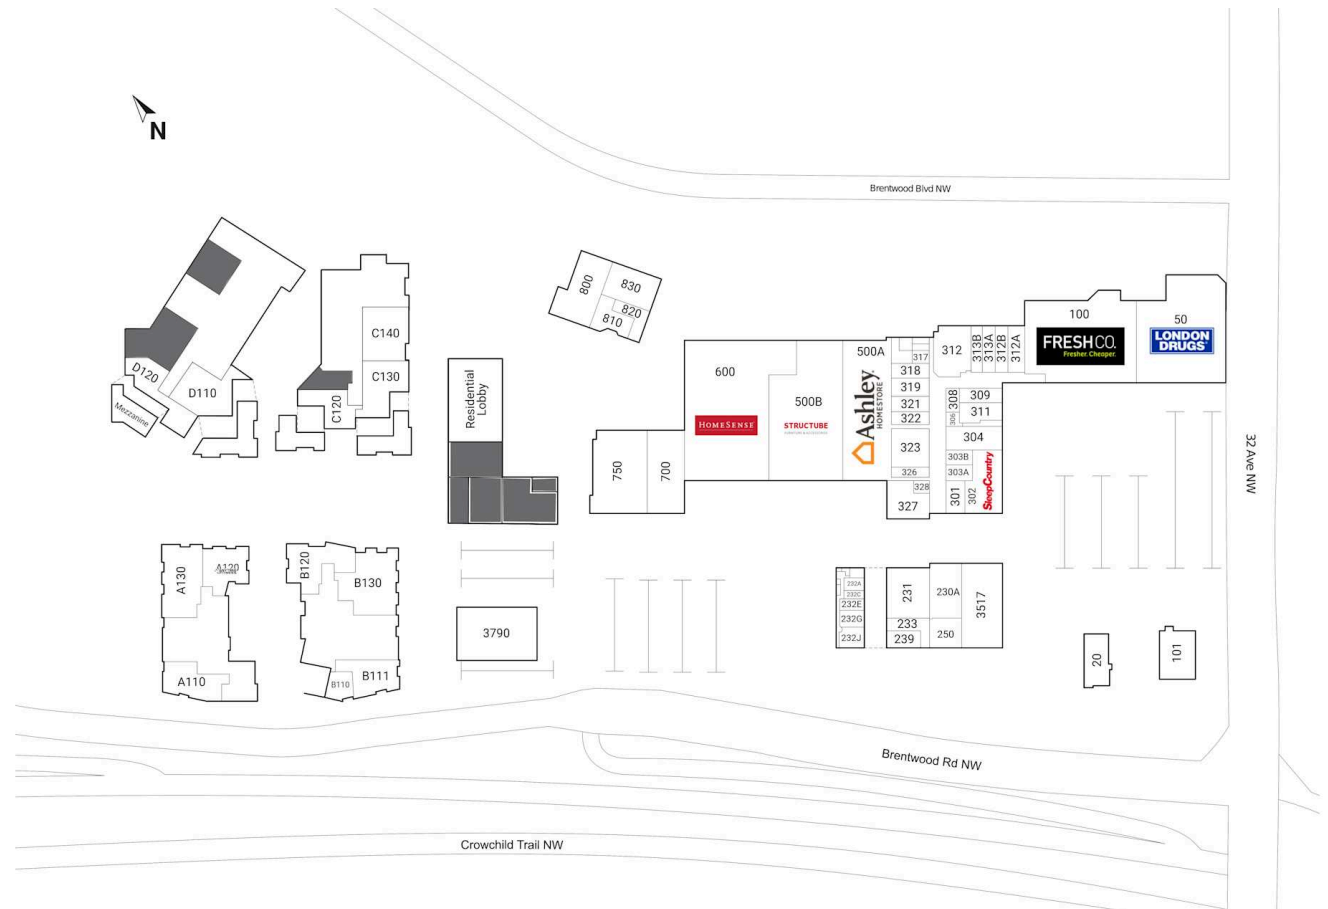

RioCan Brentwood

Calgary, Alberta
3630 Brentwood Rd
N.W.

Gordon Woodman
gwoodman@riocan.com

Locataire pilier fantôme

A110	Kim Vy Vietnamese Restaurant	2,392 PI2	20	Harvey's	2,885 PI2	250	Canna Cabana	1,651 PI2	313B	Under The Mountain Games	1,700 PI2	600	HomeSense	37,628 PI2
A120	Anytime Fitness	3,006 PI2	50	London Drugs	25,250 PI2	301	Starbucks	1,473 PI2	700	EQ Lifestyle	384 PI2	700	Dollarama	9,536 PI2
A130	Brentwood Childcare Centre	3,631 PI2	100	FreshCo.	25,061 PI2	302	Sleep Country Canada	4,909 PI2	750	Available	1,005 PI2	750	Liquor Depot	11,283 PI2
B110	Brentwood Nails & Spa	934 PI2	101	TD	4,317 PI2	303A	Edward Jones	877 PI2	800	Rock U Canada	2,206 PI2	800	Kampus Brewing Co.	8,852 PI2
B111	Massage Addict	2,282 PI2	230A	LH Entertainment	4,938 PI2	303B	Northwest Vision Clinic	878 PI2	810	Academy Hearing Centre	1,077 PI2	810	Brentwood Family Medical Centre	3,174 PI2
B120	Dr. For Moms Chiropractic	3,073 PI2	231	ATB Financial	5,534 PI2	304	Available	3,602 PI2	820	Brentwood Village Dental Clinic	3,289 PI2	820	Karma Salon	2,813 PI2
B130	Sushi Ninja	4,416 PI2	232A	Calgary Varsity MLA Office	806 PI2	306	Cd Trader	450 PI2	830	IFix Cellphones	745 PI2	830	Mr Imaging	3,563 PI2
C120	Sun Tea	1,993 PI2	232C	Bloom Counselling and Art Therapy	532 PI2	308	Angles Hair And Spa	974 PI2	3517	Brentwood Village Dental Clinic	3,289 PI2	3517	Bank of Montreal	9,432 PI2
C130	GN Beauty Studio & Cafe	3,714 PI2	232E	Brentwood Eye Clinic	960 PI2	309	Ginger Beef Peking House	1,376 PI2	3790	Lily Dermis	841 PI2	3790	Jameson's Restaurant & Bar	8,170 PI2
C140	Available	2,464 PI2	232G	Calliou Group	1,198 PI2	311	Pet Planet	2,482 PI2		University City Clinic	3,753 PI2			
D110	The Park	4,363 PI2	232J	Brentwood Chiropractic Clinic	1,656 PI2	312	Alberta Health Services	4,792 PI2		Booster Juice	406 PI2			
D120	Bliss Cupcakes	2,100 PI2	233	Prograce Dentistry	2,288 PI2	312A	Crowchild Physiotherapy	1,896 PI2		Ashley Furniture Homestore	24,036 PI2			
			239	Opa!	1,000 PI2	312B	H&R Block	1,831 PI2		Structube	20,596 PI2			
						313A	Royal Denture Clinic	1,274 PI2