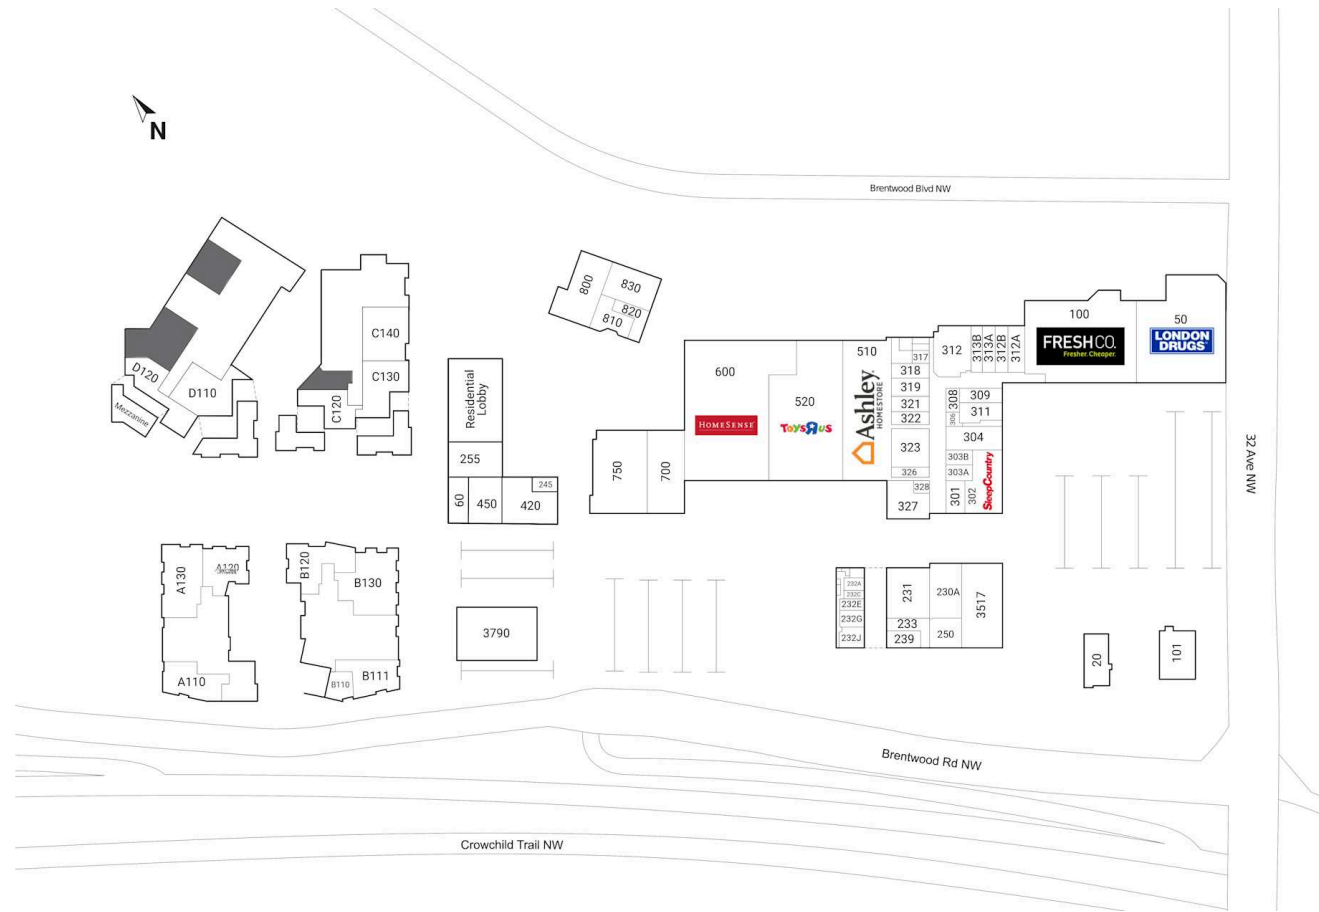

RioCan Brentwood

Calgary, Alberta
3630 Brentwood Rd
N.W.

Chris Conrod
cconrod@riocan.com
403-444-2854

Locataire pilier fantôme

A110	Kim Vy Vietnamese Restaurant	2,392 PI2	50	London Drugs	25,250 PI2	250	Canna Cabana	1,651 PI2	313B	Under The Mountain Games	1,700 PI2	520	Toys R Us	20,596 PI2
A120	Anytime Fitness	3,006 PI2	60	Pizza Hut	1,683 PI2	255	Piknic	1,775 PI2	317	EQ Lifestyle	384 PI2	600	HomeSense	37,809 PI2
A130	Brentwood Childcare Centre	3,631 PI2	100	FreshCo.	25,061 PI2	301	Starbucks	1,473 PI2	700	Dollarama	9,536 PI2	700	Dollarama	9,536 PI2
B110	Brentwood Nails & Spa	934 PI2	101	TD	4,317 PI2	302	Sleep Country Canada	4,909 PI2	750	Liquor Depot	11,283 PI2	800	The Kilkenny Irish Pub	8,852 PI2
B111	Massage Addict	2,282 PI2	230A	LH Entertainment	4,900 PI2	303A	Edward Jones	877 PI2	800	The Kilkenny Irish Pub	8,852 PI2	810	Brentwood Family Medical Centre	3,174 PI2
B120	Dr. For Moms Chiropractic	3,073 PI2	231	ATB Financial	5,534 PI2	303B	Northwest Vision Clinic	878 PI2	810	Brentwood Family Medical Centre	3,174 PI2	820	Karma Salon	2,813 PI2
B130	Wami Ootoya	4,416 PI2	232A	Calgary Varsity MLA Office	806 PI2	304	Angles Hair And Spa	3,602 PI2	820	Karma Salon	2,813 PI2	830	Mr Imaging	3,563 PI2
C120	Cha Time	1,948 PI2	232C	Bloom Counselling and Art Therapy	532 PI2	306	Cd Trader	450 PI2	3517	Bank of Montreal	9,432 PI2	3790	Jameson's Restaurant & Bar	8,170 PI2
C130	GN Beauty Studio & Cafe	2,723 PI2	232E	Brentwood Eye Clinic	960 PI2	308	Available	974 PI2						
C140	Available	2,464 PI2	232G	Calliou Group	1,198 PI2	309	Ginger Beef Peking House	1,376 PI2						
D110	Dogtopia	3,046 PI2	232J	Brentwood Chiropractic Clinic	1,656 PI2	311	Pet Planet	2,482 PI2						
D120	Bliss Cupcakes	2,077 PI2	233	Prograce Dentistry	2,288 PI2	312	Alberta Health Services	4,792 PI2						
20	Harvey's	2,885 PI2	239	Opa!	1,000 PI2	312A	Crowchild Physiotherapy	1,896 PI2						
			245	Denim & Smith	750 PI2	312B	H&R Block	1,831 PI2						
						313A	Royal Denture Clinic	1,274 PI2						
									510	Ashley Furniture Homestore	23,710 PI2