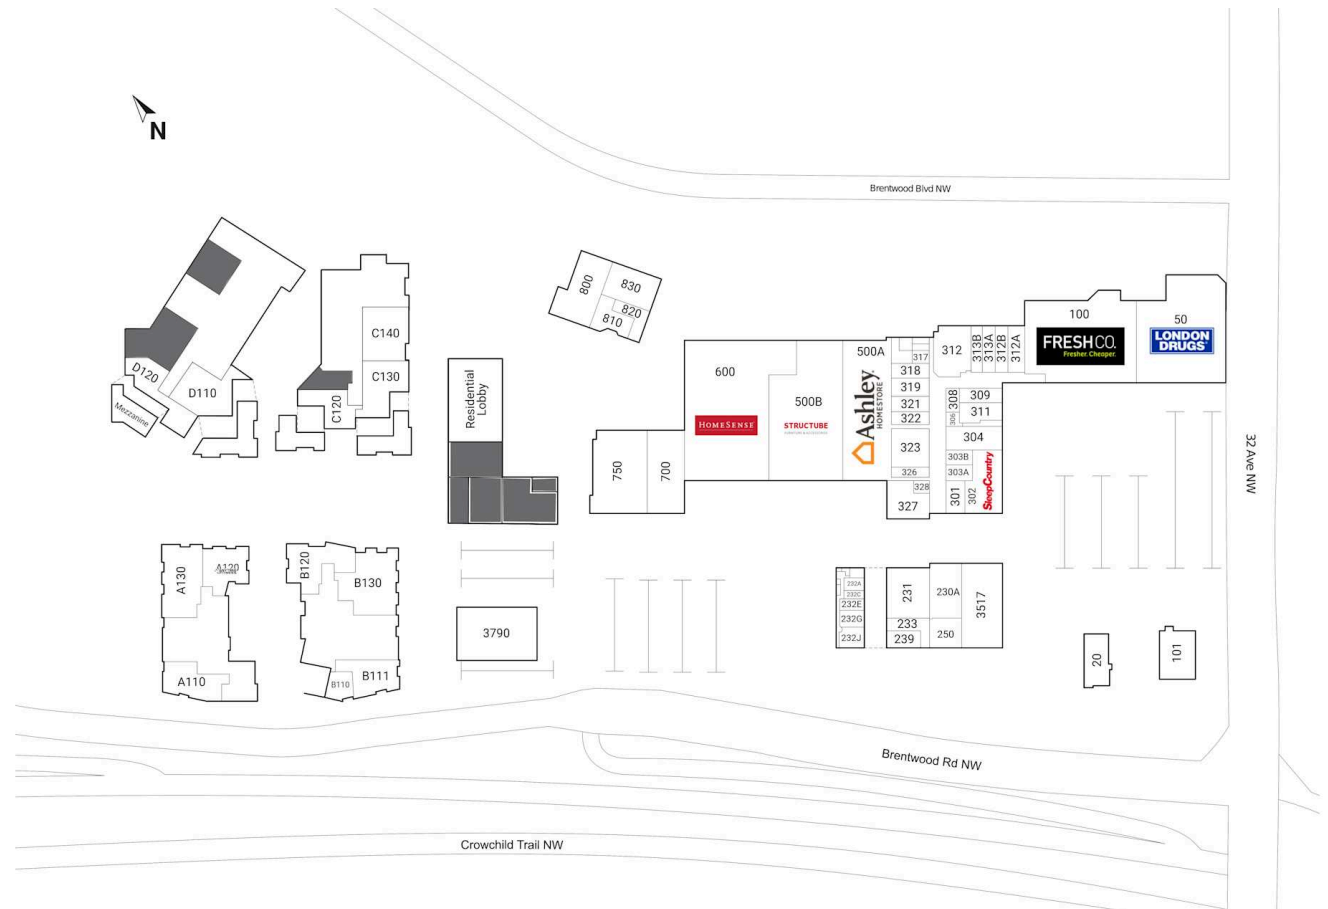

RioCan Brentwood

Calgary, Alberta
3630 Brentwood Rd
N.W.

Gordon Woodman
gwoodman@riocan.com
1-587-436-4028

Locataire pilier fantôme

A110	Kim Vy Vietnamese Restaurant	2,392 PI2	20	Harvey's	2,885 PI2	250	Canna Cabana	1,651 PI2	313B	Under The Mountain Games	1,700 PI2	600	HomeSense	37,628 PI2
A120	Anytime Fitness	3,006 PI2	50	London Drugs	25,250 PI2	301	Starbucks	1,473 PI2	700	EQ Lifestyle	384 PI2	700	Dollarama	9,536 PI2
A130	Brentwood Childcare Centre	3,631 PI2	100	FreshCo.	25,061 PI2	302	Sleep Country Canada	4,909 PI2	750	Available	1,005 PI2	750	Liquor Depot	11,283 PI2
B110	Brentwood Nails & Spa	934 PI2	101	TD	4,317 PI2	303A	Edward Jones	877 PI2	800	Rock U Canada	2,206 PI2	800	Kampus Brewing Co.	8,852 PI2
B111	Massage Addict	2,282 PI2	230A	LH Entertainment	4,938 PI2	303B	Northwest Vision Clinic	878 PI2	810	Academy Hearing Centre	1,077 PI2	810	Brentwood Family Medical Centre	3,174 PI2
B120	Dr. For Moms Chiropractic	3,073 PI2	231	ATB Financial	5,534 PI2	304	Available	3,602 PI2	820	YYC Mobile Expert	745 PI2	820	Karma Salon	2,813 PI2
B130	Sushi Ninja	4,416 PI2	232A	Calgary Varsity MLA Office	806 PI2	306	Cd Trader	450 PI2	830	Brentwood Village Dental Clinic	3,289 PI2	830	Mr Imaging	3,563 PI2
C120	Sun Tea	1,993 PI2	232C	Bloom Counselling and Art Therapy	532 PI2	308	Angles Hair And Spa	974 PI2	3517	Yyc Mobile Expert	745 PI2	3517	Bank of Montreal	9,432 PI2
C130	GN Beauty Studio & Cafe	3,714 PI2	232E	Brentwood Eye Clinic	960 PI2	309	Ginger Beef Peking House	1,376 PI2	3790	Brentwood Village Dental Clinic	3,289 PI2	3790	Jameson's Restaurant & Bar	8,170 PI2
C140	Available	2,464 PI2	232G	Calliou Group	1,198 PI2	311	Pet Planet	2,482 PI2		Lily Dermis	841 PI2			
D110	The Park	4,363 PI2	232J	Brentwood Chiropractic Clinic	1,656 PI2	312	Alberta Health Services	4,792 PI2		University City Clinic	3,753 PI2			
D120	Bliss Cupcakes	2,100 PI2	233	Prograce Dentistry	2,288 PI2	312A	Crowchild Physiotherapy	1,896 PI2		Booster Juice	406 PI2			
			239	Opa!	1,000 PI2	312B	H&R Block	1,831 PI2		Ashley Furniture Homestore	24,036 PI2			
						313A	Royal Denture Clinic	1,274 PI2		Structube	20,596 PI2