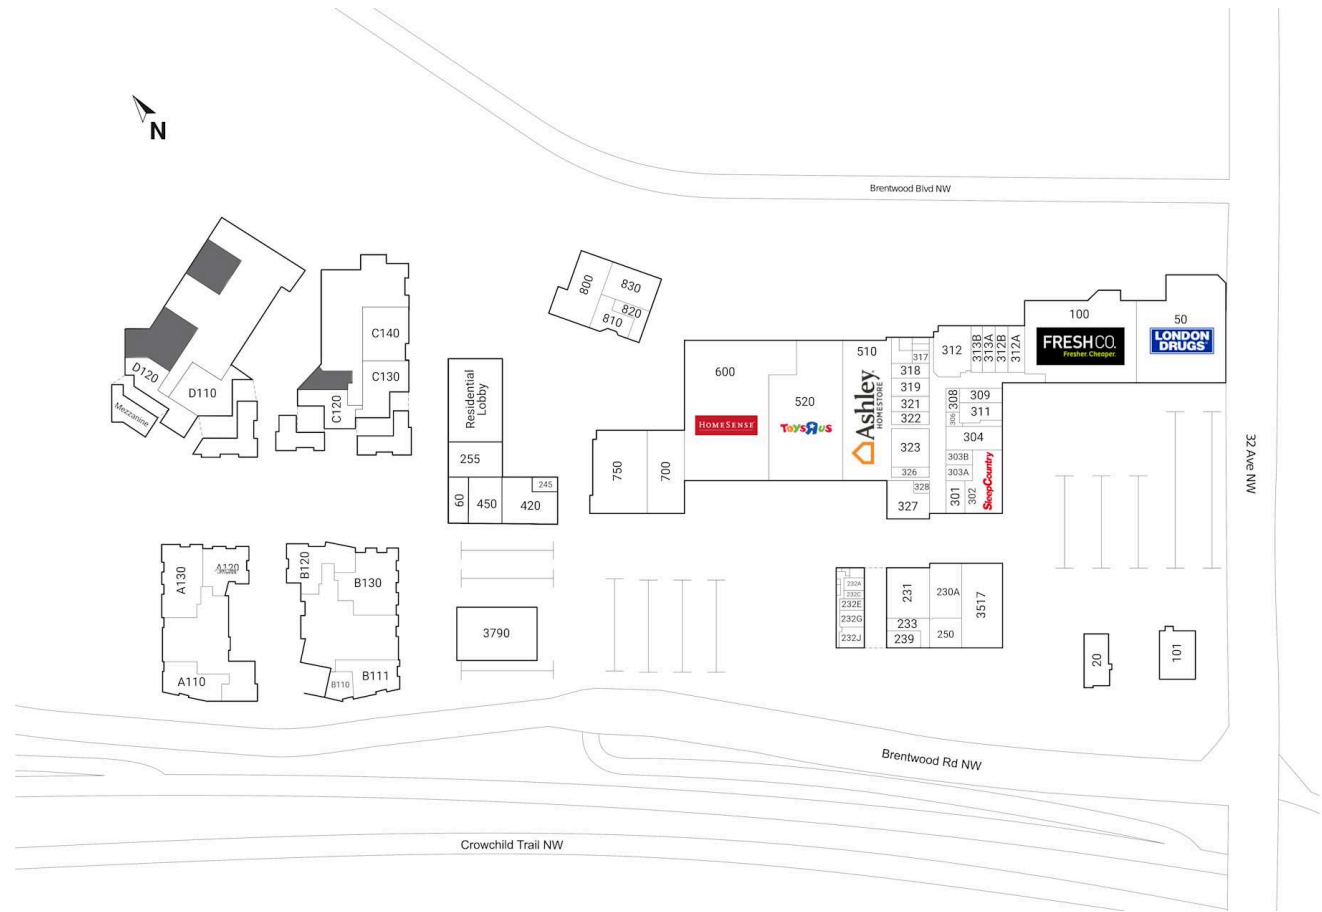

RioCan Brentwood

Calgary, Alberta
3630 Brentwood Rd
N.W.

Chris Conrod
cconrod@riocan.com
403-444-2854

Locataire pilier fantôme

A110	Kim Vy Vietnamese Restaurant	2,392 PI2	50	London Drugs	25,250 PI2	250	Canna Cabana	1,651 PI2	313B	Under The Mountain Games	1,700 PI2	520	Toys R Us	20,596 PI2
A120	Anytime Fitness	3,006 PI2	60	Pizza Hut	1,683 PI2	255	Piknic	1,775 PI2	317	EQ Lifestyle	384 PI2	600	HomeSense	37,809 PI2
A130	Brentwood Childcare Centre	3,631 PI2	100	FreshCo.	25,061 PI2	301	Starbucks	1,473 PI2	318	Available	1,005 PI2	700	Dollarama	9,536 PI2
B110	Brentwood Nails & Spa	934 PI2	101	TD	4,317 PI2	302	Sleep Country Canada	4,909 PI2	319	Rock U Canada	2,206 PI2	750	Liquor Depot	11,283 PI2
B111	Massage Addict	2,282 PI2	230A	LH Entertainment	4,900 PI2	303A	Edward Jones	877 PI2	321	Academy Hearing Centre	1,077 PI2	800	The Kilkenny Irish Pub	8,852 PI2
B120	Dr. For Moms Chiropractic	3,073 PI2	231	ATB Financial	5,534 PI2	303B	Northwest Vision Clinic	878 PI2	322	iFix Cellphones	745 PI2	810	Brentwood Family Medical Centre	3,174 PI2
B130	Wami Ootoya	4,416 PI2	232A	Calgary Varsity MLA Office	806 PI2	304	Available	3,602 PI2	323	Brentwood Village Dental Clinic	3,289 PI2	820	Karma Salon	2,813 PI2
C120	Cha Time	1,948 PI2	232C	Bloom Counselling and Art Therapy	532 PI2	306	Cd Trader	450 PI2	326	Lily Dermis	841 PI2	830	Mr Imaging	3,563 PI2
C130	GN Beauty Studio & Cafe	2,723 PI2	232E	Brentwood Eye Clinic	960 PI2	308	Angles Hair And Spa	974 PI2	327	University City Clinic	3,753 PI2	3517	Bank of Montreal	9,432 PI2
C140	Available	2,464 PI2	232G	Calliou Group	1,198 PI2	309	Ginger Beef Peking House	1,376 PI2	328	Booster Juice	406 PI2	3790	Jameson's Restaurant & Bar	8,170 PI2
D110	Dogtopia	3,046 PI2	232J	Brentwood Chiropractic Clinic	1,656 PI2	311	Pet Planet	2,482 PI2	420	Cora's Breakfast & Lunch	3,000 PI2			
D120	Bliss Cupcakes	2,077 PI2	233	Prograce Dentistry	2,288 PI2	312	Alberta Health Services	4,792 PI2	450	Papa's Grill	3,391 PI2			
20	Harvey's	2,885 PI2	239	Opa!	1,000 PI2	312A	Crowchild Physiotherapy	1,896 PI2	510	Ashley Furniture Homestore	23,710 PI2			
			245	Denim & Smith	750 PI2	312B	H&R Block	1,831 PI2						
						313A	Royal Denture Clinic	1,274 PI2