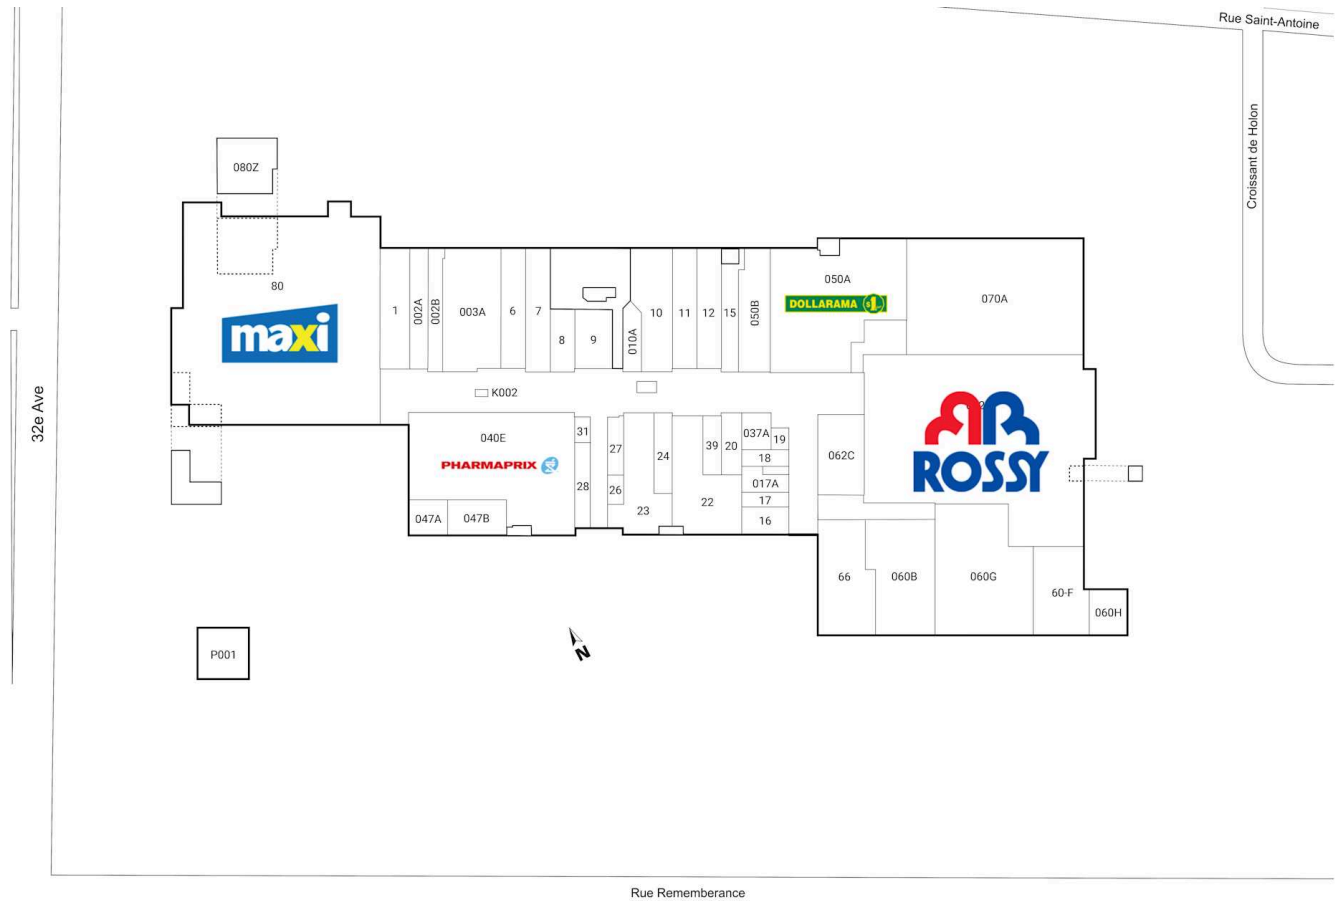

Les Galeries Lachine, Montreal, Quebec

Situé à l'intersection de la 32e avenue et de la rue Remembrance à Lachine, ce centre commercial à construction fermée comprend 45 unités totalisant une superficie de 167 383 pi² et inclut des détaillants tels que Maxi, Pharmaprix, Dollarama, et Rossy.

Toutes les données représentent l'information dans un rayon de 10 Km du centre.

Source: Toute l'information démographique est protégée par les droits d'auteur 2026 de Environics Analytics (EA)

Les Galeries Lachine

Montreal, Quebec
2760-3510 Remembrance Street

Patrizia Ramundo
patrizia.ramundo@harden.ca
438-342-3806

Locataire pilier fantôme

K002	Loto Quebec	88 PI2	11	Available	1,968 PI2	27	Cellplus	627 PI2	60-F	F. Amir	2,988 PI2
P001	Banque Nationale	4,362 PI2	12	Available	2,022 PI2	28	Pizza Hut	785 PI2	062B	Rossy	25,000 PI2
1	Clinique Physioversal de Lachine	2,450 PI2	15	Escompte Apex	1,334 PI2	31	Fleuriste Coin Vert	409 PI2	062C	Available	2,418 PI2
002A	Clinique Dentaire Express	1,487 PI2	16	Joulia Coiffure	936 PI2	037A	Modalie	684 PI2	66	Eggsquis	4,000 PI2
002B	Available	1,266 PI2	017A	Ongles Top Ten	670 PI2	39	La Douce Beauty	723 PI2	070A	Pickleverse	13,507 PI2
003A	Mode Gaz Inn	4,739 PI2	17	Coiffure Monsieur	468 PI2	040E	Pharmaprix	11,128 PI2	080Z	Maxi	1,183 PI2
6	Available	1,968 PI2	18	Cordonnerie	541 PI2	047A	Subway	1,000 PI2	80	Maxi	35,253 PI2
7	Ongles Spa Katie	817 PI2	19	Beau Jeans	295 PI2	047B	Available	1,424 PI2			
8	Mode Naya	1,022 PI2	20	L'Eclat D'Or	858 PI2	050A	Dollarama	12,358 PI2			
9	Accessoires de Voyage	1,504 PI2	22	Restaurant Queberac	3,990 PI2	050B	Escompte Apex	2,540 PI2			
010A	Available	825 PI2	23	TD	3,086 PI2	060B	Available	4,979 PI2			
10	Available	2,971 PI2	24	Chaussures Cocci	958 PI2	060G	Crunch Fitness	8,000 PI2			
			26	Patties R Crust	314 PI2	060H	Betonel	1,369 PI2			