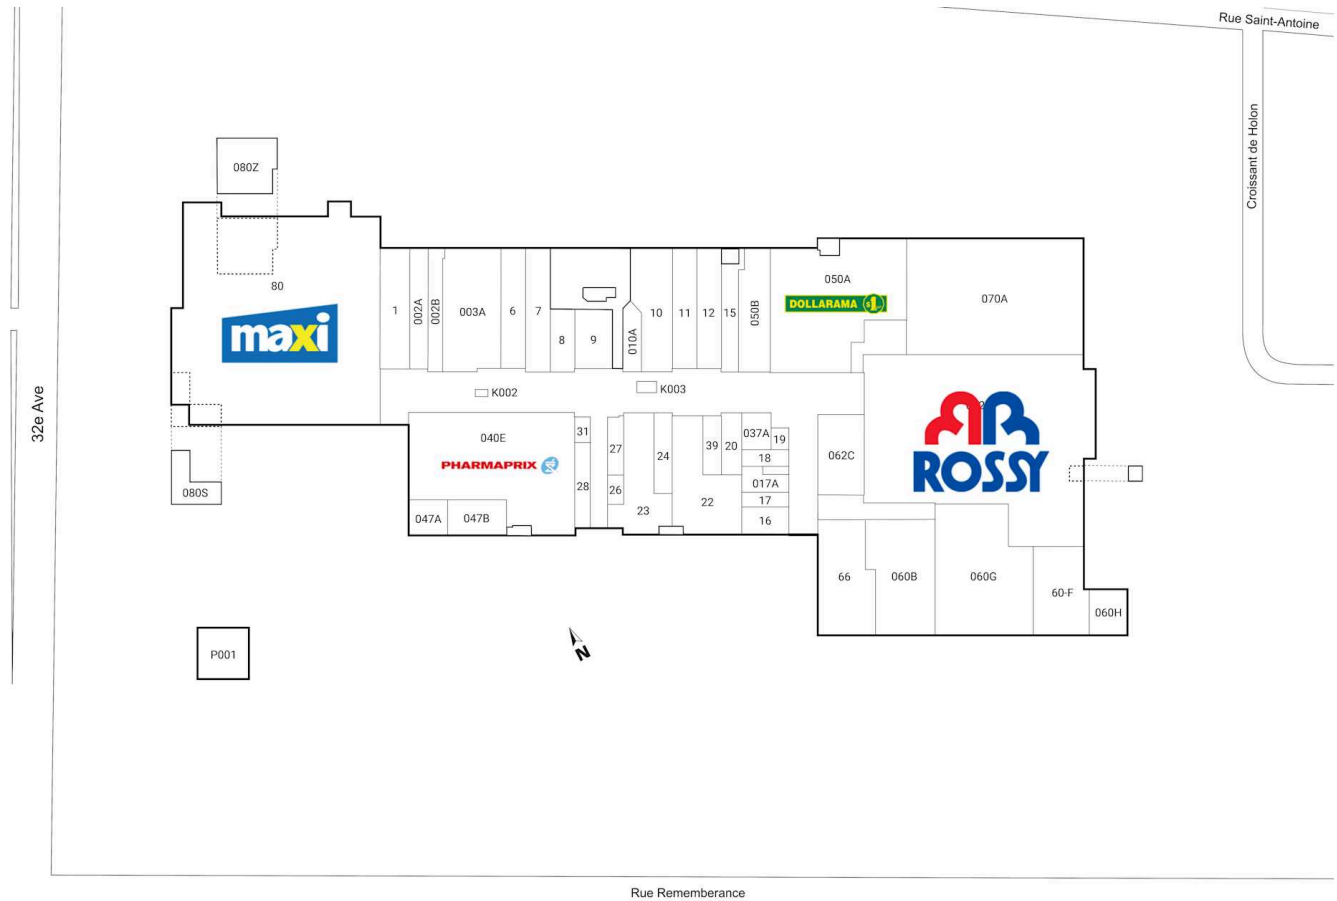

Plan du site

Les Galeries Lachine

Montreal, Quebec
2760-3510 Remembrance Street

Patrizia Ramundo
patrizia.ramundo@harden.ca
438-342-3806

Locataire pilier fantôme

K002	Loto Quebec	88 PI2	11	Available	1,968 PI2	27	Phone Accessories (TBD)	627 PI2	60-F	Amir	2,988 PI2
K003	Bell	150 PI2	12	Centre de Liquidation	2,022 PI2	28	Galeries Lachine	785 PI2	062B	Rossy	25,000 PI2
P001	Banque Nationale	4,362 PI2	15	Georgina	1,334 PI2	31	Double Pizza	409 PI2	062C	Tabagie (Tbd) Galeries Lachine	2,418 PI2
1	Medical Clinic	2,450 PI2	16	Available	936 PI2	037A	Fleuriste Coin Vert	684 PI2	66	Eggsquis	4,000 PI2
002A	Clinique Dentaire Express	1,487 PI2	017A	Joy Coiffure	670 PI2	39	Modalie	723 PI2	070A	Employ Quebec	13,507 PI2
002B	Des Gal Lachine	1,266 PI2	17	Ongles Top Ten	468 PI2	040E	Available	11,128 PI2	080S	Maxi	2,248 PI2
003A	Mode Gaz Inn	4,739 PI2	18	Coiffure Monsieur	541 PI2	047A	Pharmaprix	1,000 PI2	080Z	Maxi	1,183 PI2
6	Available	1,968 PI2	19	Cordonnerie	295 PI2	047B	Subway	1,424 PI2	80	Maxi	35,253 PI2
7	Ongles Spa Katie	817 PI2	20	Beau Jeans	858 PI2	050A	Available	2,540 PI2			
8	Available	1,022 PI2	22	L'Eclat D'Or	3,990 PI2	050B	Dollarama	4,979 PI2			
9	Available	1,504 PI2	23	Restaurant Queberac	958 PI2	060B	Escompte Apex	8,000 PI2			
010A	Available	825 PI2	24	TD	314 PI2	060G	Available	1,369 PI2			
10	Available	2,971 PI2	26	Cocci		060H	O'Gym				
				Cafe De Liu			Betonel