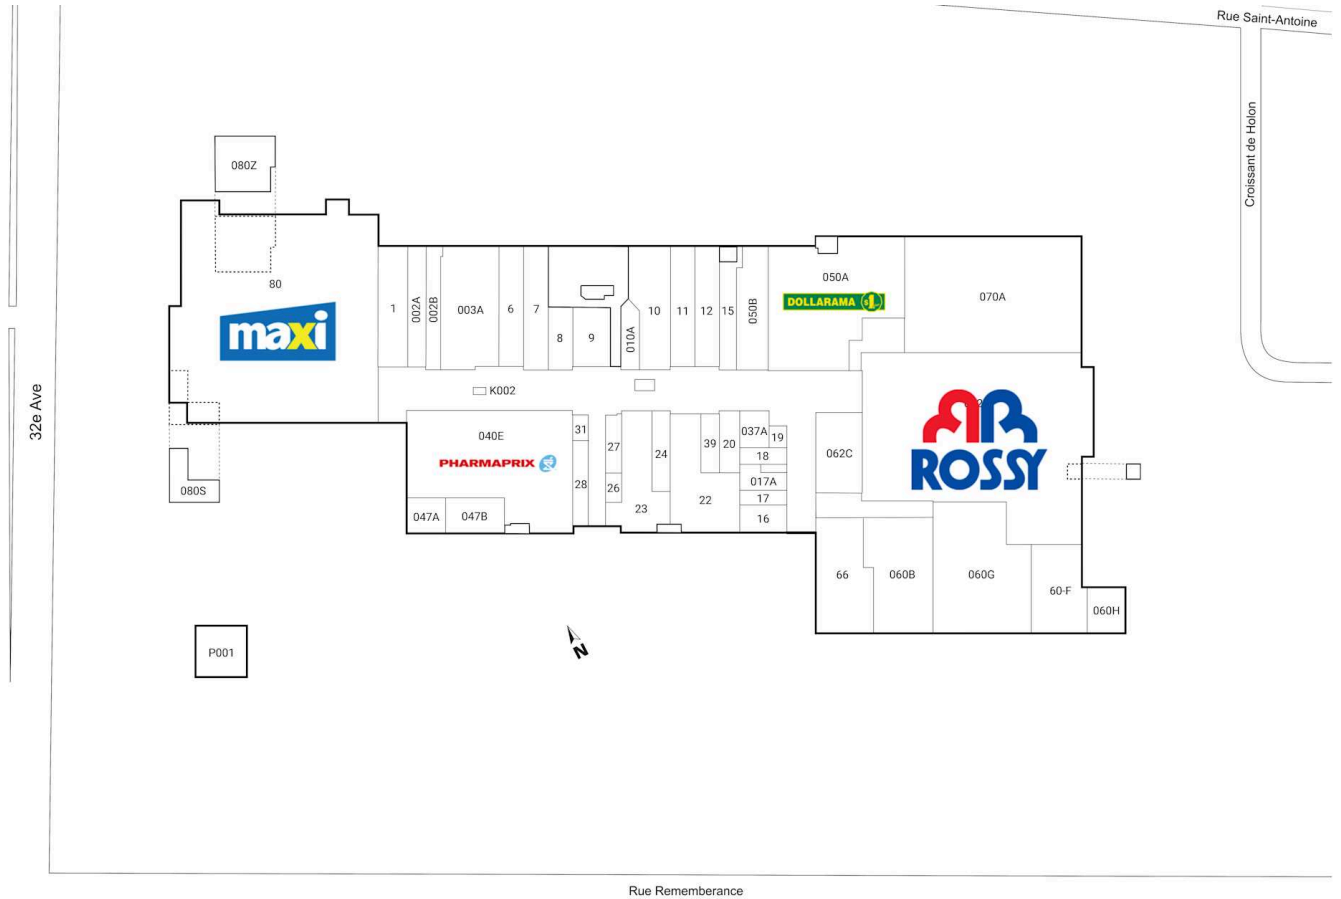

Les Galeries Lachine, Montreal, Quebec

Situé à l'intersection de la 32e avenue et de la rue Remembrance à Lachine, ce centre commercial à construction fermée comprend 45 unités totalisant une superficie de 167 383 pi² et inclut des détaillants tels que Maxi, Pharmaprix, Dollarama, et Rossy.

Les Galeries Lachine

Montreal, Quebec
2760-3510 Remembrance Street

Patrizia Ramundo
patrizia.ramundo@harden.ca
438-342-3806

Locataire pilier fantôme

K002	Loto Quebec	88 PI2	11	Available	1,968 PI2	26	Patties R Crust	314 PI2	060G	Crunch Fitness	8,000 PI2
P001	Banque Nationale	4,362 PI2	12	Available	2,022 PI2	27	Cellplus	627 PI2	060H	Betonel	1,369 PI2
1	Available	2,450 PI2	15	Escompte Apex	1,334 PI2	28	Pizza Hut	785 PI2	60-F	F. Amir	2,988 PI2
002A	Clinique Dentaire Express	1,487 PI2	16	Joulia Coiffure	936 PI2	31	Fleuriste Coin Vert	409 PI2	062B	Rossy	25,000 PI2
002B	Available	1,266 PI2	017A	Ongles Top Ten	670 PI2	037A	Modalie	684 PI2	062C	Available	2,418 PI2
003A	Mode Gaz Inn	4,739 PI2	17	Coiffure Monsieur	468 PI2	39	La Douce Beauty	723 PI2	66	Eggsquis	4,000 PI2
6	Available	1,968 PI2	18	Cordonnerie	541 PI2	040E	Pharmaprix	11,128 PI2	070A	Pickleverse	13,507 PI2
7	Ongles Spa Katie	817 PI2	19	Beau Jeans	295 PI2	047A	Subway	1,000 PI2	080S	Maxi	2,450 PI2
8	Mode Naya	1,022 PI2	20	L'Eclat D'Or	858 PI2	047B	Available	1,424 PI2	080Z	Maxi	1,183 PI2
9	Accessoires de Voyage	1,504 PI2	22	Restaurant Queberac	3,990 PI2	050A	Dollarama	12,358 PI2	80	Maxi	35,253 PI2
010A	Available	825 PI2	23	TD	3,086 PI2	050B	Escompte Apex	2,540 PI2			
10	Available	2,971 PI2	24	Chaussures Cocci	958 PI2	060B	Liquidation BinMax	4,979 PI2			