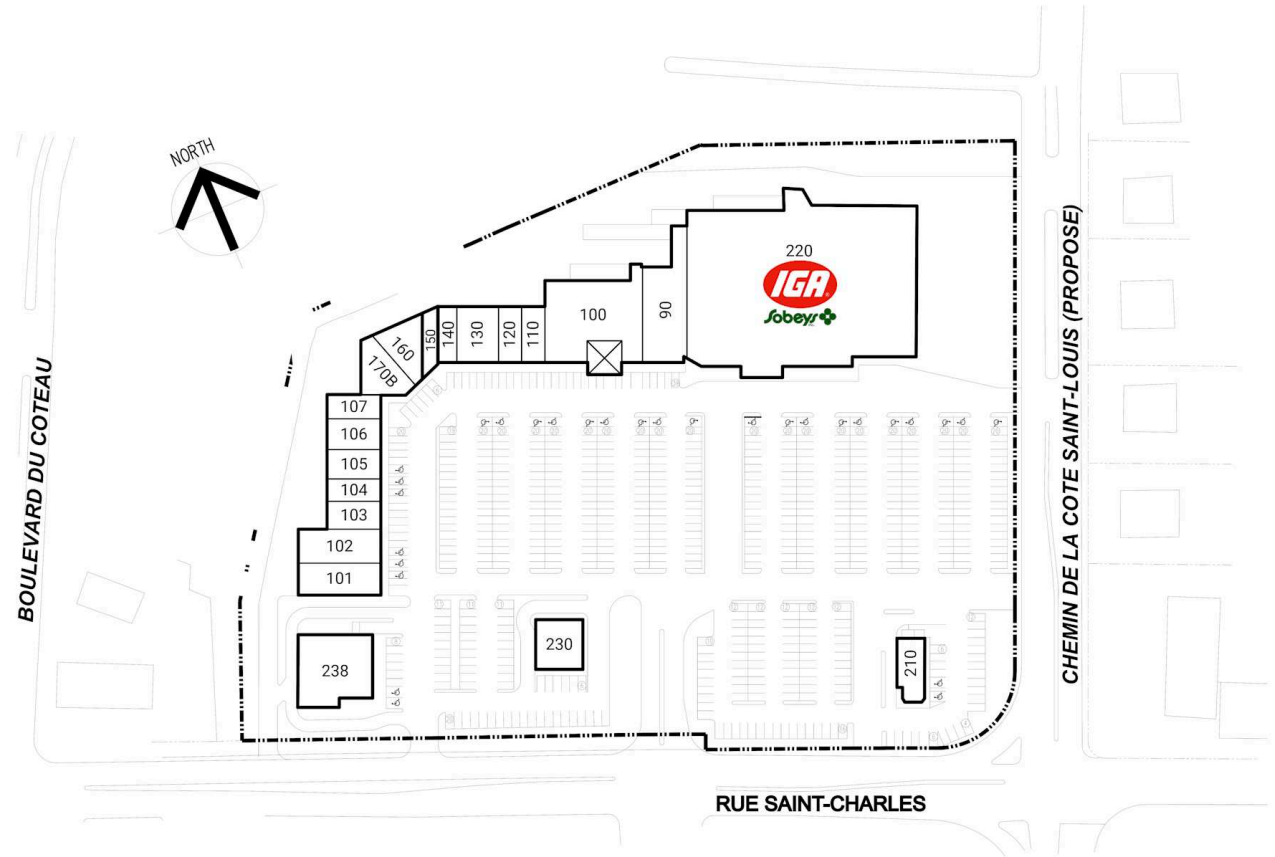

Centre Sicard

Sainte-Thérèse, Quebec
210 Rue St-Charles

Gina Mastromonaco
gina.mastromonaco@harden.ca
514-232-7570

Locataire pilier fantôme

90	Les Bicycles Quilicot	5,108 PI2	120	Subway	1,221 PI2
100	Jean Coutu	10,000 PI2	130	Expert Au Travail	5,157 PI2
101	Eggsquis	3,243 PI2	140	Le Bloom Salon	1,188 PI2
102	Maison De La Course	2,804 PI2	150	Poke Station	737 PI2
103	Mode Le Grenier	3,500 PI2	160	Partenaire Canin	2,718 PI2
104	Vape Nicotine Plus	2,231 PI2	170B	Mega Vente D'Entrepot	3,122 PI2
105	Death's Inc Tattoo	1,204 PI2	210	Tim Hortons	2,400 PI2
106	Vision Optiker	1,200 PI2	220	IGA / Sobeys	46,703 PI2
107	ONGLES ROSELINE	1,563 PI2	230	TD	3,000 PI2
110	SAQ	2,480 PI2	238	Scores	6,750 PI2