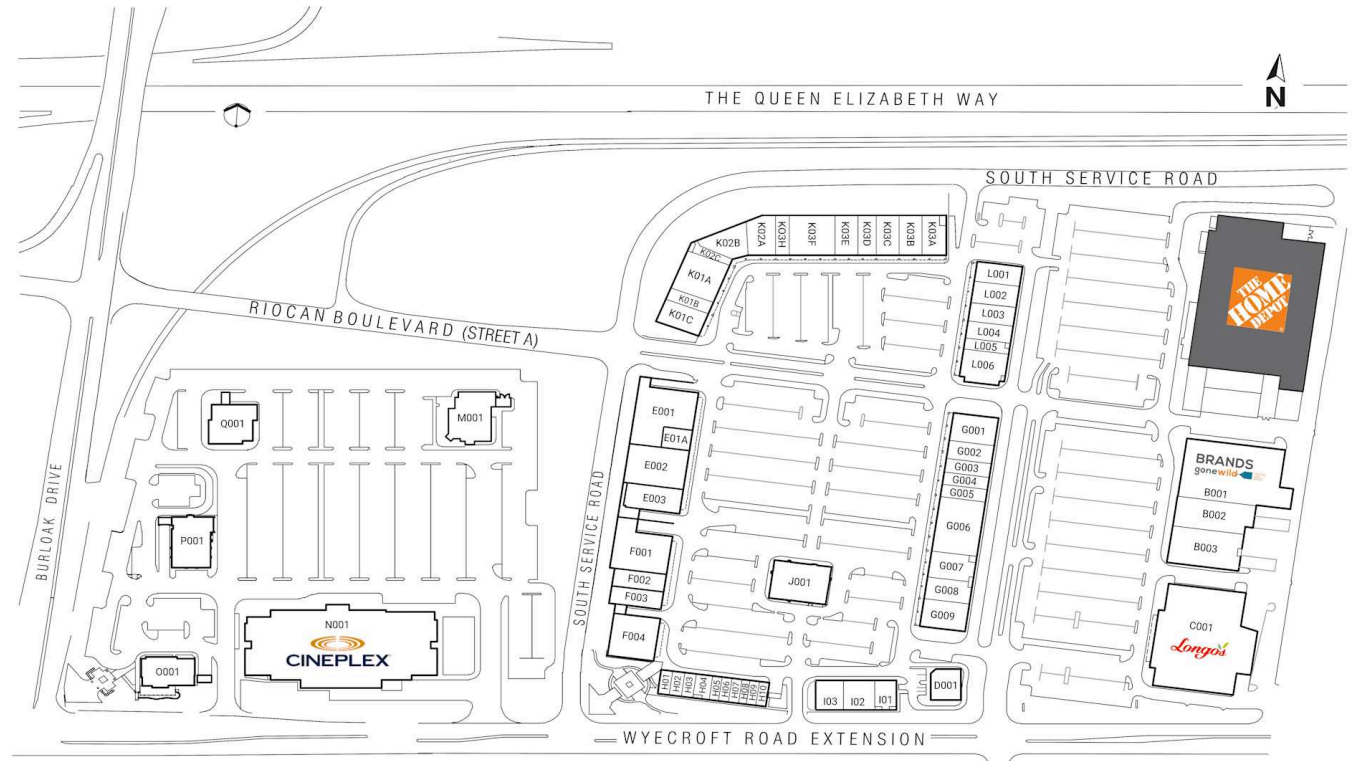

RioCan Centre Burloak

Oakville, Ontario
3509 Wycroft Road

Ryan Ramlal
rramlal@riocan.com
647-253-4960

Locataire pilier fantôme

B001	Brands Gone Wild	34,431 PI2	F004	Available	10,989 PI2	H04	Available	2,001 PI2	K01B	Burloak Centre Dentistry	3,001 PI2	L002	Available	5,000 PI2
B002	Dollarama	9,672 PI2	G001	Available	7,003 PI2	H05	MK Nails & Spa	1,240 PI2	K01C	Sleep Country Canada	6,002 PI2	L003	Available	5,001 PI2
B003	Crunch Fitness	17,620 PI2	G002	Lindt	3,001 PI2	H06	Available	1,300 PI2	K02A	Available	6,000 PI2	L004	Furniture Ville	5,005 PI2
C001	Longo's	50,000 PI2	G003	Available	5,001 PI2	H07	Osmow's	1,437 PI2	K02B	Ardene	6,169 PI2	L005	Rockwood Kitchens	2,001 PI2
D001	Kids & Company	5,132 PI2	G004	Available	3,000 PI2	H08	Booster Juice	967 PI2	K02C	Available	1,800 PI2	L006	Tommy Hilfiger	7,696 PI2
E001	Old Navy	13,121 PI2	G005	Walking On A Cloud	3,001 PI2	H09	Sunrise Caribbean	1,235 PI2	K03A	Bain Depot	5,000 PI2	M001	Milestone's Restaurant	6,751 PI2
E002	Available	13,004 PI2	G006	Available	14,002 PI2	H10	Sunrise Caribbean	1,235 PI2	K03B	Skechers	5,000 PI2	N001	Cineplex	45,404 PI2
E003	Structube	7,551 PI2	G007	Canadian Appliance Source	6,177 PI2	I01	Available	3,254 PI2	K03C	Canada's Boss Leather	5,001 PI2	O001	Kelsey's	5,036 PI2
E01A	Brands Gone Wild Storage	4,000 PI2	G008	Carter's Osh Kosh	5,370 PI2	I02	Still Dynamics Classical Osteopathy	5,059 PI2	K03D	Guess	4,001 PI2	P001	Swiss Chalet	6,701 PI2
F001	Kitchen Stuff Plus	13,476 PI2	G009	Urban Barn	7,004 PI2	I03	RED DOT CAFE & LOUNGE	4,558 PI2	K03E	Suzy Shier	5,001 PI2	Q001	Montana's	5,840 PI2
F002	George Richards Big & Tall	5,070 PI2	H01	Pottery n Paint Cafe	1,522 PI2	J001	Available	12,074 PI2	K03F	Burloak Indoor Golf	10,002 PI2			
F003	Omac Martial Arts	5,059 PI2	H02	Available	1,620 PI2	K01A	Laura	10,009 PI2	K03H	Burloak Indoor Golf	3,001 PI2			
			H03	Available	1,506 PI2				L001	La Vie En Rose	5,003 PI2