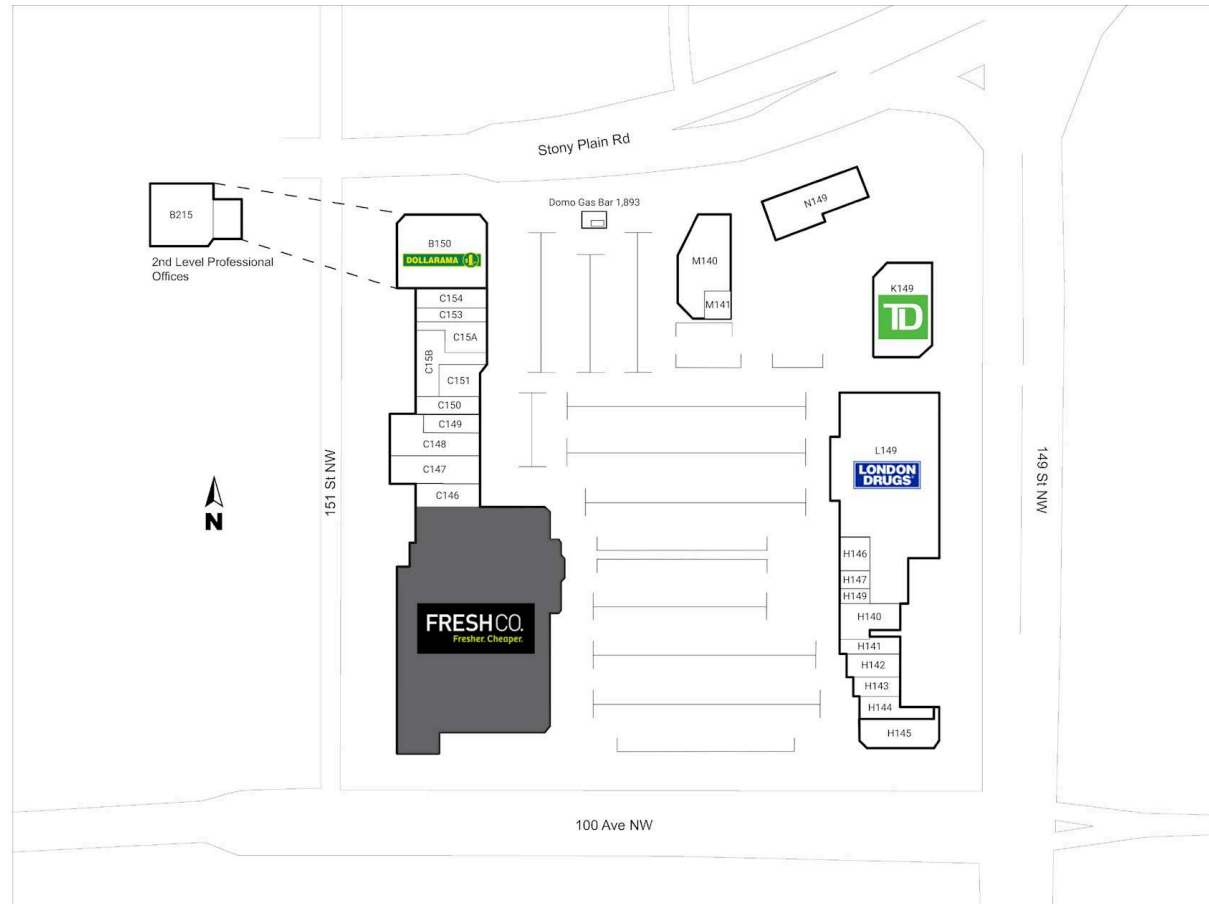

37 years

Toutes les données représentent l'information dans un rayon de 10 Km du centre.

Source: Toute l'information démographique est protégée par les droits d'auteur 2024 de Environics Analytics (EA)

Jasper Gates Shopping Centre

Edmonton, Alberta
15047A Stony Plain Road Nw

Chris Conrod
cconrod@riocan.com
403-444-2854

■ Locataire pilier fantôme

| | | | | | |
|------|-----------------------|-----------|------|--------------------------|------------|
| B150 | Dollarama | 8,954 PI2 | H142 | Nova Cannabis | 1,837 PI2 |
| B215 | Available | 6,740 PI2 | H143 | Fabutan | 1,388 PI2 |
| C146 | Specsavers | 2,164 PI2 | H144 | Pet Planet | 2,023 PI2 |
| C147 | ACE Liquor Discounter | 3,458 PI2 | H145 | Panini's Italian Cucina | 3,451 PI2 |
| C148 | Jamaican Delight | 4,108 PI2 | H146 | Starbucks | 1,563 PI2 |
| C149 | Best Donair | 1,250 PI2 | H147 | Ultracuts | 860 PI2 |
| C150 | Little Caesar's | 1,326 PI2 | H149 | Vitality Health Foods | 705 PI2 |
| C151 | Beltona Canada | 1,268 PI2 | K149 | TD | 8,032 PI2 |
| C153 | Subway | 1,365 PI2 | L149 | London Drugs | 26,606 PI2 |
| C154 | Pho Binh | 2,053 PI2 | M140 | Easyhome | 5,382 PI2 |
| C15A | Orangetheory Fitness | 3,606 PI2 | M141 | Jasmine Nails & Lash Bar | 1,378 PI2 |
| C15B | Available | 2,634 PI2 | N149 | Available | 5,680 PI2 |
| H140 | Summit Dental | 2,902 PI2 | | | |
| H141 | Bar Burrito | 1,309 PI2 | | | |