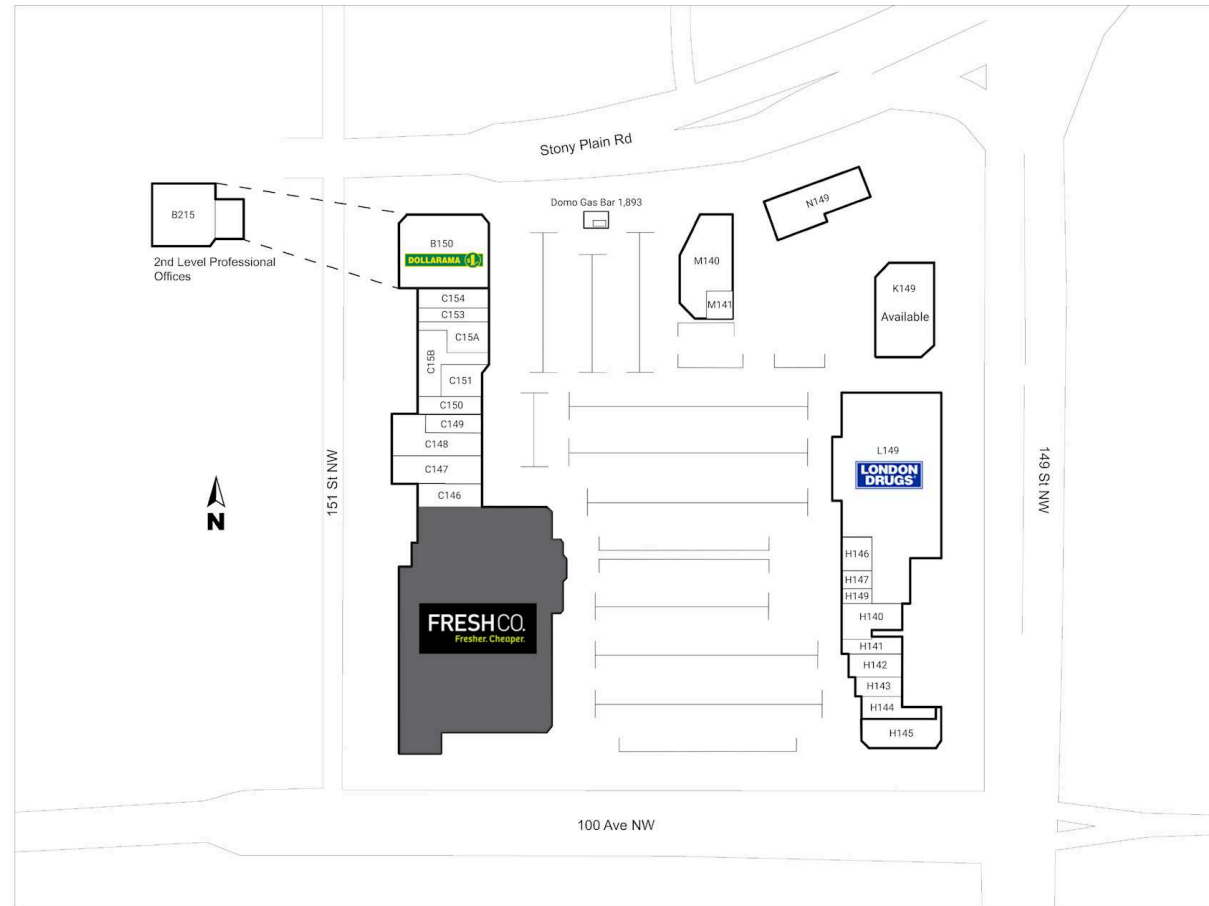

40 years

Toutes les données représentent l'information dans un rayon de 10 Km du centre.

Source: Toute l'information démographique est protégée par les droits d'auteur 2026 de Environics Analytics (EA)

Jasper Gates Shopping Centre

Edmonton, Alberta
15047A Stony Plain Road Nw

Cody Perza
cperza@riocan.com
647-388-9036

■ Locataire pilier fantôme

B150	Dollarama	8,954 PI2	H142	Nova Cannabis	1,837 PI2
B215	Available	6,740 PI2	H143	Fabutan	1,388 PI2
C146	Specsavers	2,164 PI2	H144	Pet Planet	2,023 PI2
C147	ACE Liquor Discounter	3,458 PI2	H145	Panini's Italian Cucina	3,451 PI2
C148	Jamaican Delight	4,108 PI2	H146	Starbucks	1,563 PI2
C149	Best Donair	1,250 PI2	H147	Mr. Barber	860 PI2
C150	Little Caesar's	1,326 PI2	H149	Vitality Health Foods	705 PI2
C151	Beltona Canada	1,268 PI2	K149	Available	8,032 PI2
C153	Subway	1,365 PI2	L149	London Drugs	26,606 PI2
C154	Pho Binh	2,053 PI2	M140	Easyhome	5,382 PI2
C15A	Orangetheory Fitness	3,606 PI2	M141	Jasmine Nails & Lash Bar	1,378 PI2
C15B	Available	2,634 PI2	N149	Jasper Gates Daycare	5,680 PI2
H140	Summit Dental	2,902 PI2			
H141	Bar Burrito	1,309 PI2			