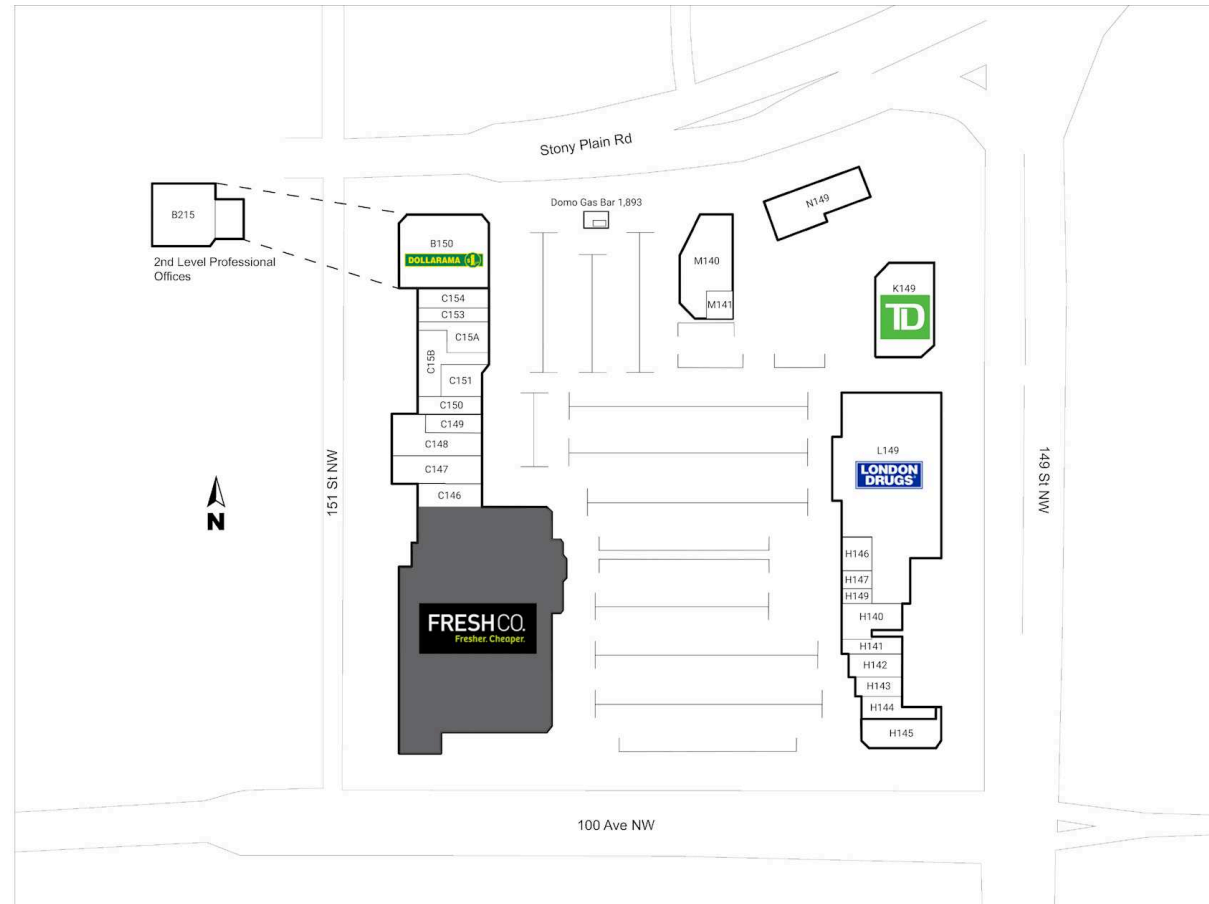

37 years

Toutes les données représentent l'information dans un rayon de 10 Km du centre.

Source: Toute l'information démographique est protégée par les droits d'auteur 2024 de Environics Analytics (EA)

Jasper Gates Shopping Centre

Edmonton, Alberta
15047A Stony Plain Road Nw

■ Locataire pilier fantôme

B150	Dollarama	8,954 PI2	H142	Nova Cannabis	1,837 PI2
B215	Available	6,740 PI2	H143	Fabutan	1,388 PI2
C146	Specsavers	2,164 PI2	H144	Pet Planet	2,023 PI2
C147	ACE Liquor Discounter	3,458 PI2	H145	Panini's Italian Cucina	3,451 PI2
C148	Jamaican Delight	4,108 PI2	H146	Starbucks	1,563 PI2
C149	Best Donair	1,250 PI2	H147	Ultracuts	860 PI2
C150	Little Caesar's	1,326 PI2	H149	Vitality Health Foods	705 PI2
C151	Beltone Canada	1,268 PI2	K149	TD	8,032 PI2
C153	Subway	1,365 PI2	L149	London Drugs	26,606 PI2
C154	Pho Binh	2,053 PI2	M140	Easyhome	5,382 PI2
C15A	Orangetheory Fitness	3,606 PI2	M141	Jasmine Nails & Lash Bar	1,378 PI2
C15B	Available	2,634 PI2	N149	Available	5,680 PI2
H140	Summit Dental	2,902 PI2			
H141	Bar Burrito	1,309 PI2			