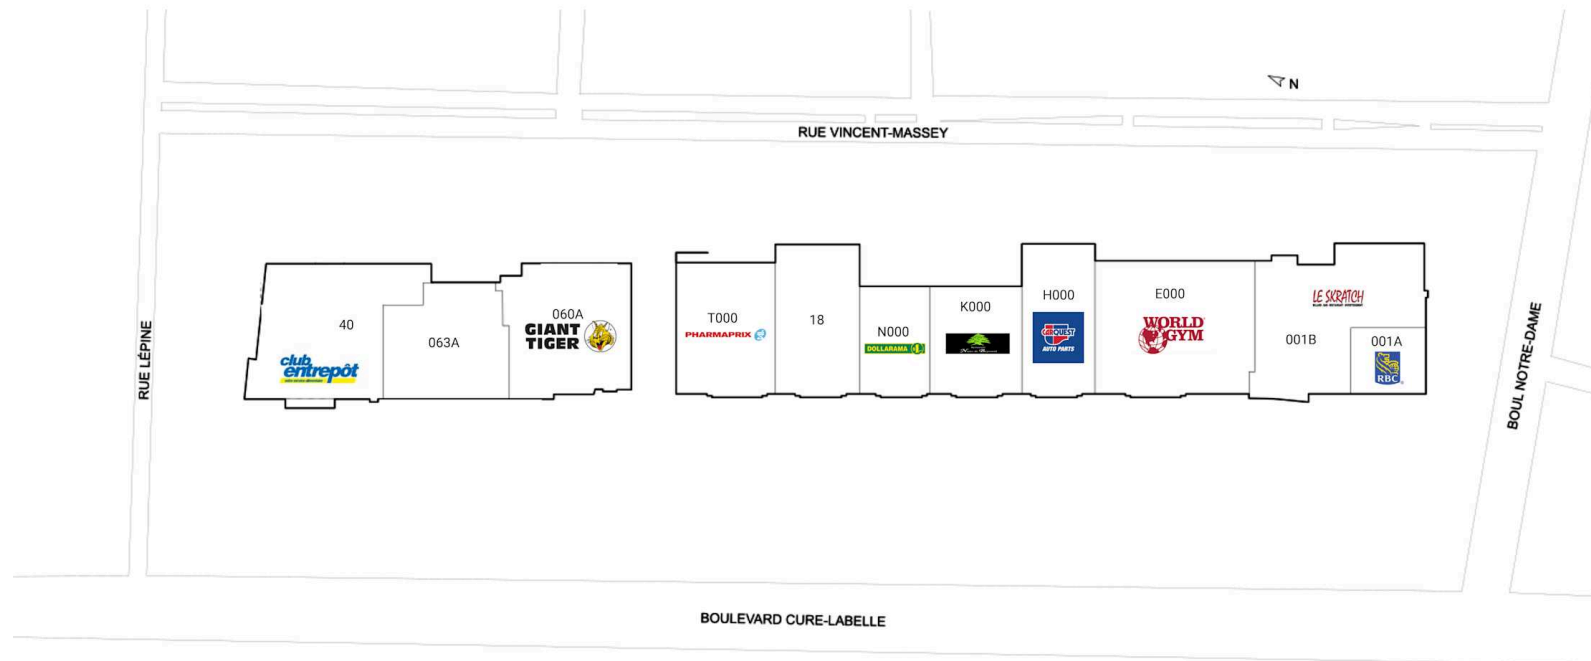

Centre St. Martin, Laval, Quebec

Situé à l'intersection du boulevard Curé-Labelle et du boulevard Notre-Dame à Laval, ce centre à construction fermée comprend 11 unités totalisant une superficie de 248 974 pi² et inclut des détaillants tels que Pharmaprix, World Gym, Giant Tiger et L'Aubainerie.

Toutes les données représentent l'information dans un rayon de 10 Km du centre.

Source: Toute l'information démographique est protégée par les droits d'auteur 2024 de Environics Analytics (EA)

Centre St. Martin

Laval, Quebec
901-1101 Cure
Labelle

■ Locataire pilier fantôme

E000	World Gym	29,372 PI2	001B	Bar Billard Le Skcratch	24,051 PI2
H000	Carquest	14,481 PI2	18	Renaissance	17,643 PI2
K000	Restaurant Nuits De Beyrouth	12,000 PI2	40	Club Entrepot, Provigo	45,131 PI2
N000	Dollarama	10,495 PI2	060A	Giant Tiger	39,821 PI2
T000	Pharmaprix	15,700 PI2	063A	Embassy Plaza	31,956 PI2
001A	RBC Royal Bank	6,525 PI2			