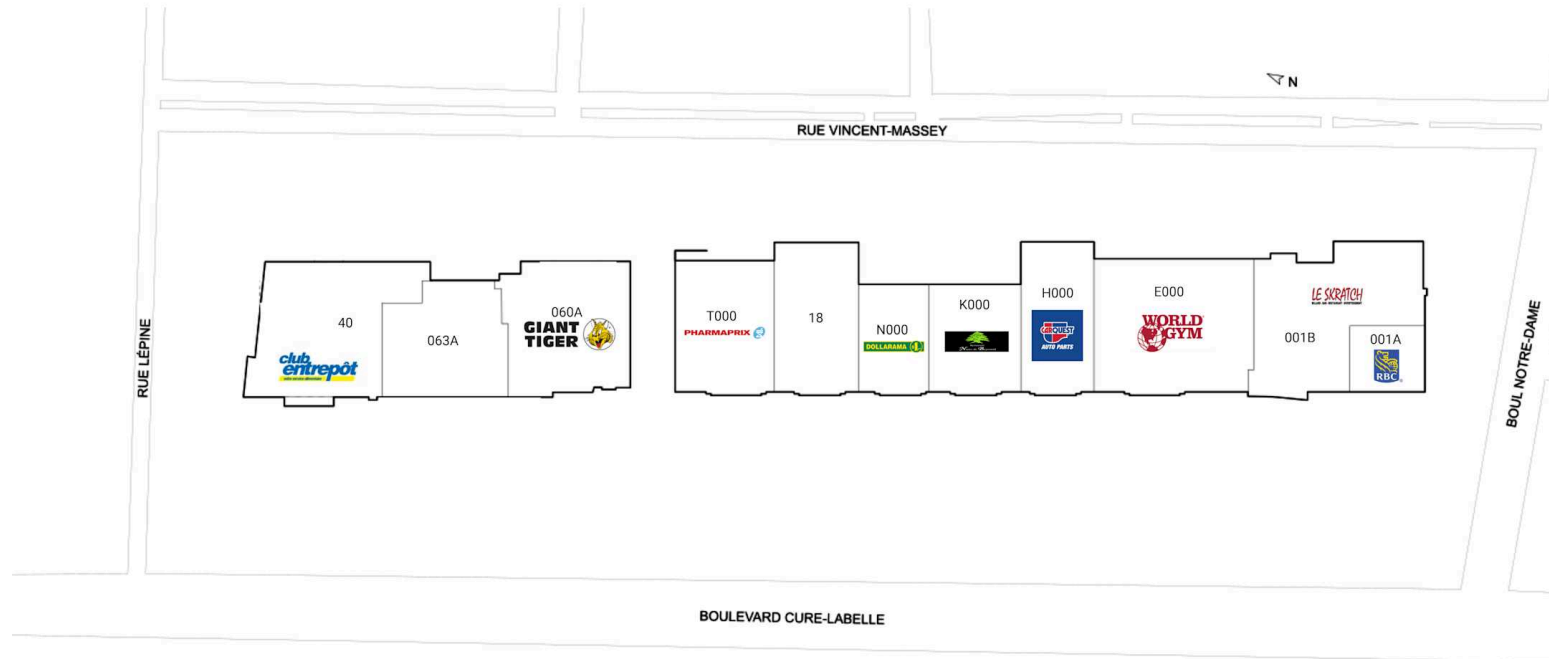

# Centre St. Martin, Laval, Quebec

Situé à l'intersection du boulevard Curé-Labelle et du boulevard Notre-Dame à Laval, ce centre à construction fermée comprend 11 unités totalisant une superficie de 248 974 pi<sup>2</sup> et inclut des détaillants tels que Pharmaprix, World Gym, Giant Tiger et L'Aubainerie.

### Locataire pilier fantôme

E000	World Gym	29,372 PI2	001B	Bar Billard Le Skratch	24,051 PI2
H000	Carquest	14,481 PI2	18	Renaissance	17,643 PI2
K000	Restaurant Nuits De Beyrouth	12,000 PI2	40	Club Entrepot, Provigo	45,131 PI2
N000	Dollarama	10,495 PI2	060A	Giant Tiger	39,821 PI2
T000	Pharmaprix	15,700 PI2	063A	Embassy Plaza	31,956 PI2
001A	RBC Royal Bank	6,525 PI2			