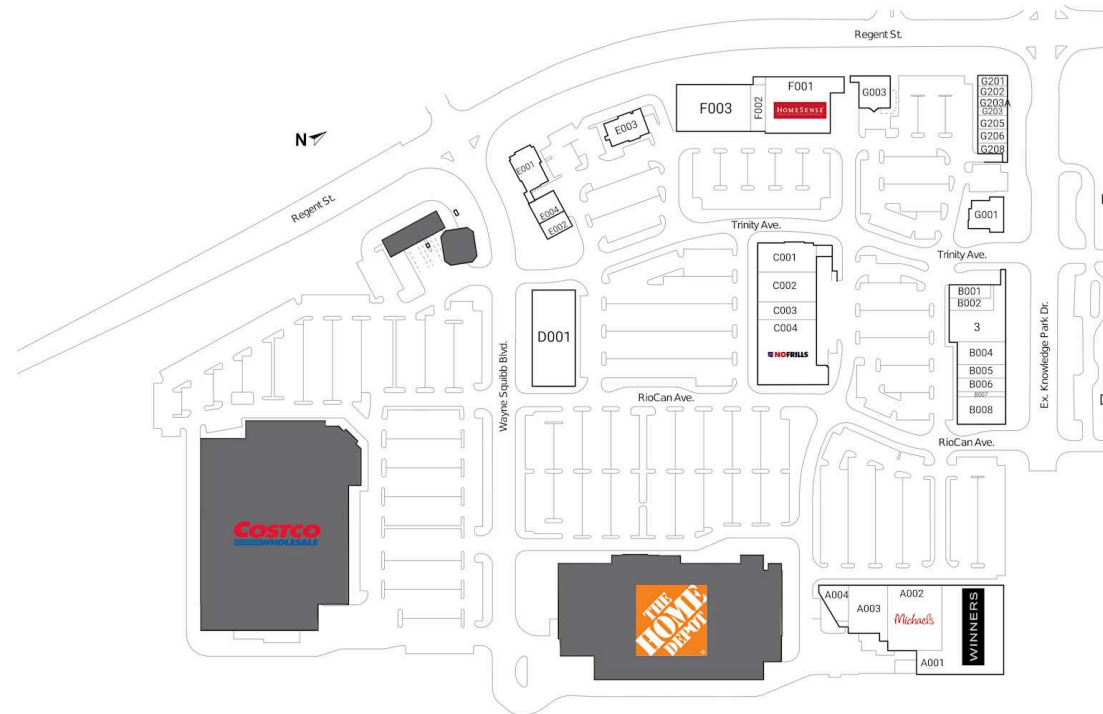

Corbett Centre, Fredericton, New Brunswick

Situé à l'intersection de la rue Regent et de la promenade Knowledge Park à Fredericton, ce centre à construction fermée comprend 35 unités totalisant 457 457 pi2 et inclut des détaillants tels que Costco, Canadian Tire, Winners, HomeSense, et Princess Auto.

Toutes les données représentent l'information dans un rayon de 10 Km du centre.

Source: Toute l'information démographique est protégée par les droits d'auteur 2024 de Environics Analytics (EA)

Corbett Centre

Fredericton, New Brunswick
5 Trinity Avenue - 9
RioCan Avenue

■ Locataire pilier fantôme

A001	Winners	29,948 PI2	C002	Gap	8,075 PI2	G003	East Side Mario's	5,015 PI2
A002	Michaels	17,439 PI2	C003	Carter's Osh Kosh	5,356 PI2	G201	Vapacity	1,508 PI2
A003	Save Way	9,589 PI2	C004	No Frills	20,080 PI2	G202	H&R Block	1,492 PI2
A004	The Shoe Company	4,128 PI2	D001	Princess Auto	24,849 PI2	G203	Available	1,199 PI2
B001	Wheaton's	2,701 PI2	E001	Sleep Country Canada	5,052 PI2	G203A	Taco Boyz	1,502 PI2
B002	CAA	2,831 PI2	E002	Available	2,010 PI2	G205	Thai Manao	2,004 PI2
B004	Easyhome	4,596 PI2	E003	Rotisserie St-Hubert	5,133 PI2	G206	Easyfinancial	2,003 PI2
B005	All Smiles Orthodontic and Periodontic	3,072 PI2	E004	Dr. Douglas Demmings Dental Clinic	5,200 PI2	G208	Philthy Philly's	1,252 PI2
B006	My Home Consignment	3,487 PI2	F001	HomeSense	19,092 PI2	3	Dollarama	10,300 PI2
B007	Sally Beauty	1,710 PI2	F002	Hallmark	3,439 PI2			
B008	Avalon Salonspa	5,825 PI2	F003	Nb Liquor	14,360 PI2			
C001	Ren's Pets	8,036 PI2	G001	Montana's	5,194 PI2			