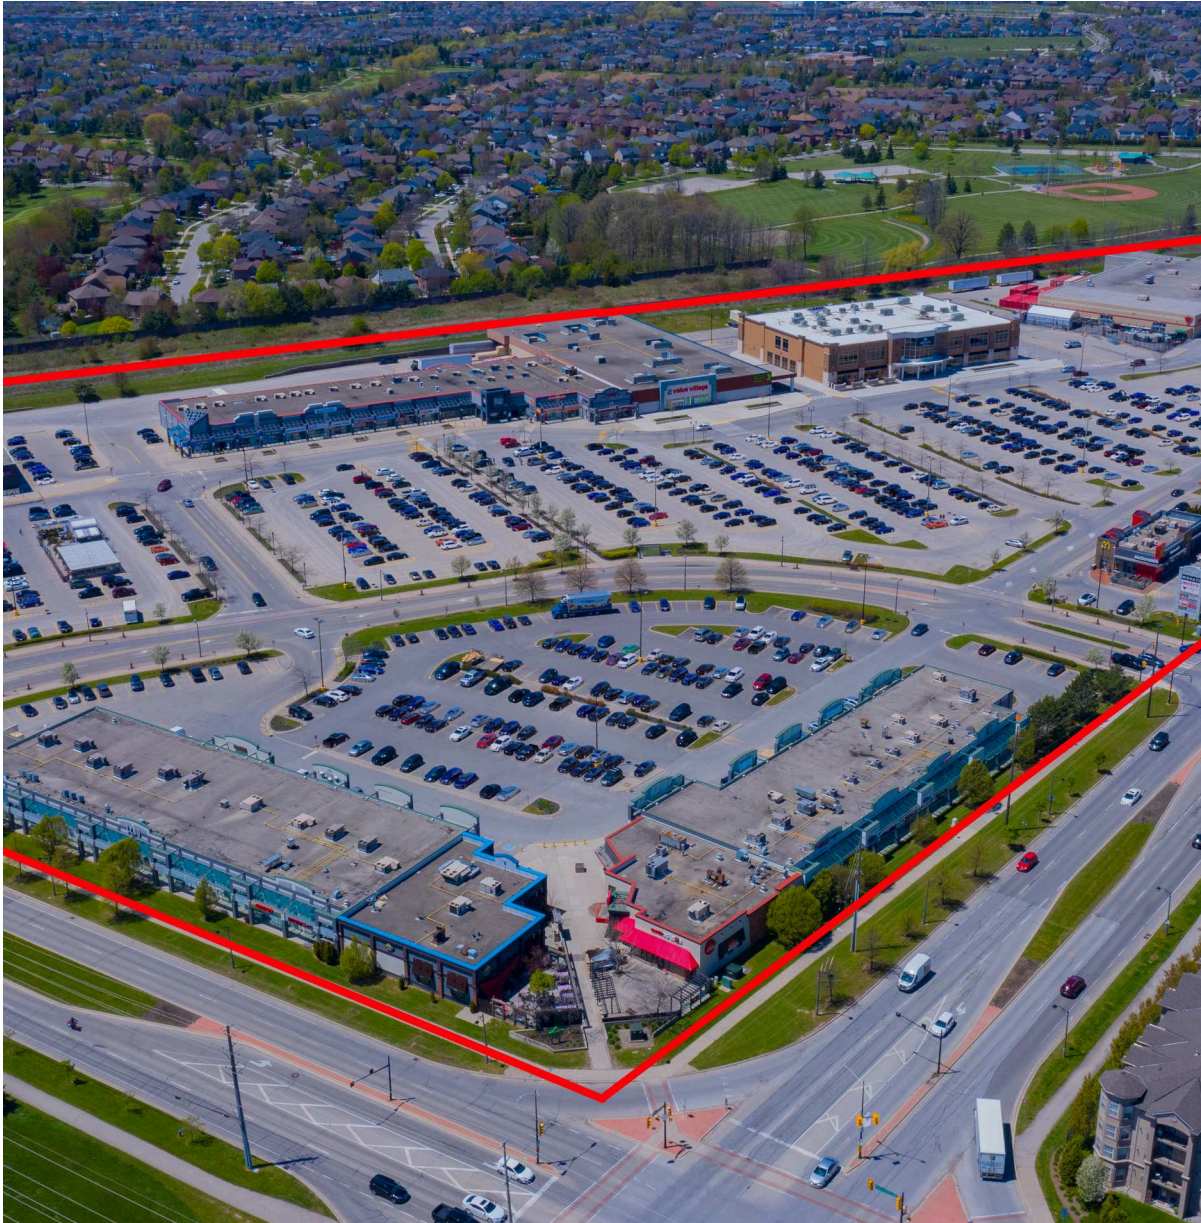

Millcroft Shopping Centre, Burlington, Ontario

Situé à l'intersection d'Appleby Line et du chemin Upper Middle à Burlington, ce centre à construction fermée comprend 42 unités totalisant 357 360 pi2 et des locataires tels Shoppers Drug Mart, LCBO et Movati Fitness.

Toutes les données représentent l'information dans un rayon de 10 Km du centre.

Source: Toute l'information démographique est protégée par les droits d'auteur 2024 de Environics Analytics (EA)

Millcroft Shopping Centre

Burlington, Ontario
2000 - 2080
Appleby Line

Bryan Kolle
BKolle@riocan.com
416-866-8401

■ Locataire pilier fantôme

A001	Metro	59,981 PI2	D01B	Movati Fitness	68,876 PI2	E10A	Optometrist Prof. Corp		G005	Coco Fresh Tea & Juice	1,400 PI2
B002	Canada Computers	8,107 PI2	D01C	Activate	11,621 PI2	F001	Dulux Paints	3,024 PI2	G006	MONTFORT	2,026 PI2
B003	Centre for Skills Development & Training	5,500 PI2	E001	Pho Ben Thanh Viet-Thai Restaurant	5,000 PI2	F002	LCBO	11,987 PI2	G007	MEDITERRANEAN GRILL	780 PI2
B004	Orchard Animal Hospital	1,500 PI2	E002	Spotless Dry Cleaners	2,832 PI2	F003	Sundance Spas	2,500 PI2	G008	VapouRevelution	1,700 PI2
B005	Mathnasium	1,105 PI2	E003	Shoppers Drug Mart	9,168 PI2	F004	The Hunny Pot Cannabis Co.	2,075 PI2	G009	Salon Venere	1,469 PI2
B006	PET O PETS	2,000 PI2	E005	Mark's	10,004 PI2	F006	Bombay Vintage	3,407 PI2	G010	Quesada Burritos - Tacos	5,494 PI2
B008	The Beer Store	8,806 PI2	E006	Optometry & Eyeglass Store	2,813 PI2	F007	Supercuts	1,563 PI2	G02A	Republik Asian Eatery and Bar	697 PI2
B009	Lot 80	6,416 PI2	E007	Fairstone Financial	1,916 PI2	G001	Anchor Bar	5,180 PI2	H001	Cigars Etc.	3,970 PI2
B04A	Dr. Mauro Fattore (Dentist)	2,898 PI2	E008	Style Encore	3,000 PI2	G002	TD	4,064 PI2	K001	McDonald's	5,979 PI2
B08A	Dogtopia	5,924 PI2	E009	Daylight Grill	3,000 PI2	G003	Toppers Pizza	1,386 PI2		Beertown	
D01A	Value Village	30,624 PI2	E010	Dr. Patricia Fink	3,000 PI2	G004	Nails For You	1,400 PI2			
							G004	Framing & Art Centre	1,400 PI2		