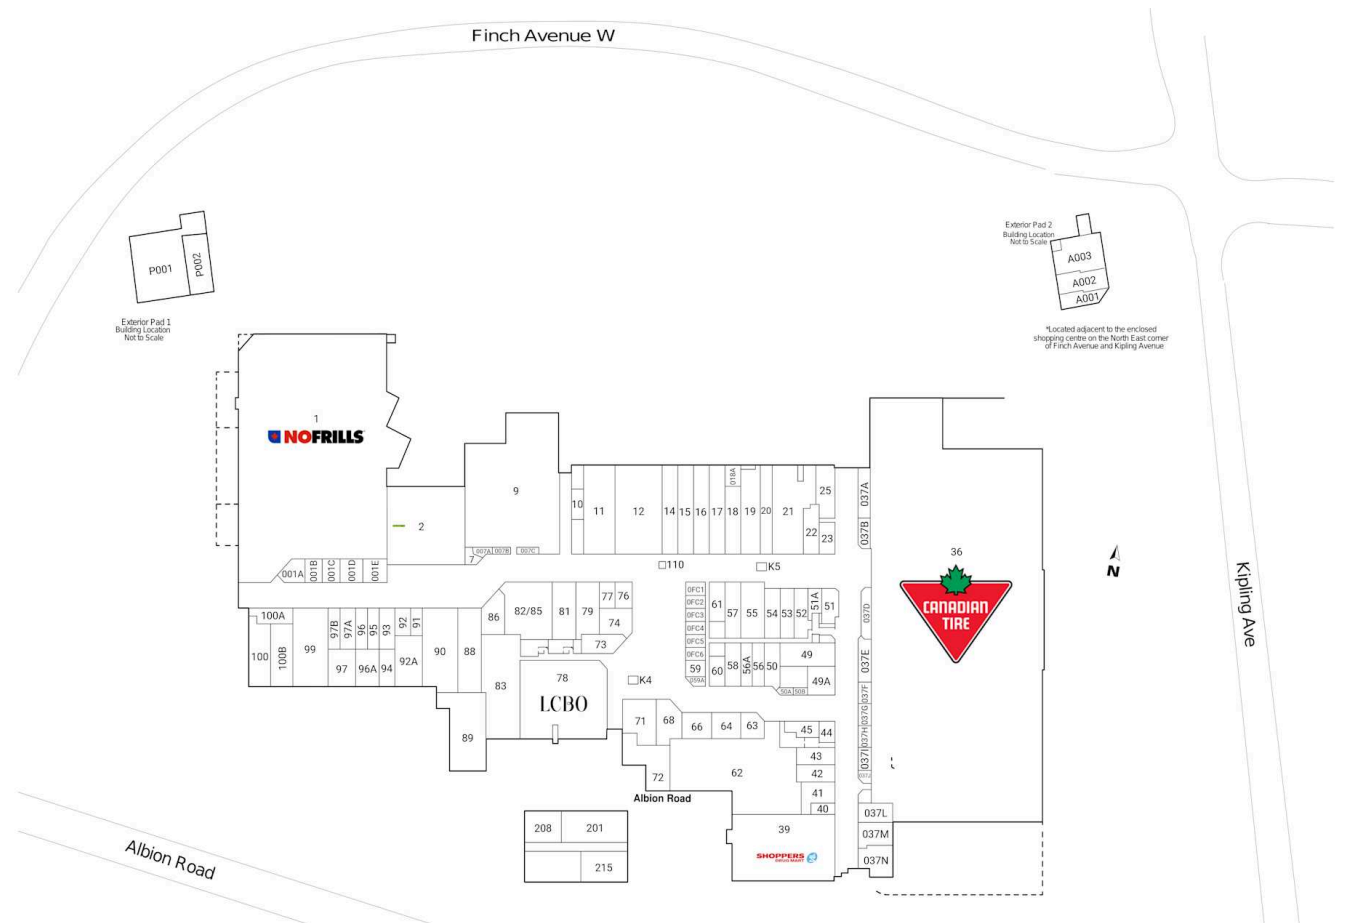

Plan du site

Albion Centre

Toronto, Ontario
1530 Albion Rd
Kipling Ave & Finch
Ave West

Leeza Pourmoslemi
lpourmos@riocan.com
437-425-3013

■ Locataire pilier
fantôme

0FC1	Freshly Squeezed	392 PI2	16	Sara Lee Fashions	2,077 PI2	44	Gateway Newstands	746 PI2	77	Albion Digital 1 Hour Photo & Camera	600 PI2
0FC2	Momo 2 Go	374 PI2	17	Max Fashion	2,077 PI2	45	Available	816 PI2	78	LCBO	9,200 PI2
0FC3	Asian Gourmet	385 PI2	018A	Kashmir Curry & Biryani House	563 PI2	49	Rogers	1,995 PI2	79	Albion Mall Dental Centre	1,875 PI2
0FC4	Subway	385 PI2	18	I Visioneers	1,501 PI2	49A	Professional Book Fairs	1,081 PI2	81	Mega Children's Wear	1,970 PI2
0FC5	El Greeko	385 PI2	19	Available	2,450 PI2	50	Virgin Plus	1,057 PI2	82/85	Urban Depot	3,960 PI2
0FC6	Travellers Caribbean Cuisine	385 PI2	20	Ryan's Beauty Salon	1,561 PI2	50A	Express Shoe Repair	184 PI2	83	YMCA	5,843 PI2
A001	Usolve Financial	989 PI2	21	Caribbean Heat	4,700 PI2	50B	Phone Cards Plus	224 PI2	86	Specsavers	1,253 PI2
A002	Ryna's Nails	1,460 PI2	22	Lingerie Studio	1,101 PI2	51	Daniel Watches & Jewellery	850 PI2	88	Lucky Kitchen Plus	2,808 PI2
A003	Avo Convenience	2,460 PI2	23	Bijou	898 PI2	51A	180 Smoke	497 PI2	89	Home Essentials	4,417 PI2
K4	Cellular Point	150 PI2	25	Pizza Pizza	1,704 PI2	52	Hope Collectables	1,088 PI2	90	Easyhome	4,111 PI2
K5	Cellular Point	150 PI2	36	Canadian Tire	114,577 PI2	53	Value Mobile	1,036 PI2	91	Tech Connection	513 PI2
P001	The Beer Store	6,417 PI2	037A	Goodies Convenience	979 PI2	54	Miss Rose	1,102 PI2	92	Sparks	667 PI2
P002	A&W	2,010 PI2	037B	Cellular Point	507 PI2	55	Shoe Club	1,853 PI2	92A	H&R Block	2,016 PI2
001A	Top Nails	760 PI2	037D	Fido	751 PI2	56	Nano's Beauty Salon	781 PI2	93	May's Leather	894 PI2
001B	A.D. Copy	574 PI2	037E	Family Leather	906 PI2	56A	SURYA	781 PI2	94	Value Mobile	858 PI2
001C	Magnet Hill	576 PI2	037F	Available	438 PI2	57	Society	1,102 PI2	95	California Fashions	722 PI2
001D	Nature's Health Food	778 PI2	037G	Samir's Rugs	446 PI2	58	Available	1,022 PI2	96	Albion Eight Bells Beauty Salon	726 PI2
001E	Leela's	801 PI2	037H	Sew Right	441 PI2	059A	SweetNuthin's Dessert Bar	260 PI2	96A	Bar Burrito	1,313 PI2
1	No Frills	51,965 PI2	037I	Rocchetti's	449 PI2	59	Sunrise Bagel	522 PI2	97	Shambu's Coffee Bar	1,555 PI2
2	Dollarama	9,403 PI2	037J	Century 21 People's Choice Realty	253 PI2	60	Real Fruit Bubble Tea	721 PI2	97A	Mike's Smoke Shop	948 PI2
007A	Koodo	311 PI2	037K	TechMechanic	269 PI2	61	Tim Hortons	887 PI2	97B	Karibu Fashion	724 PI2
007B	7 Jewelry	230 PI2	037L	Albion Foot Clinic	965 PI2	62	Toronto District School Board	12,700 PI2	99	Bank of Montreal	4,050 PI2
007C	Hi Fi City	231 PI2	037M	Kumon Math And Reading Centre	1,205 PI2	63	La'Fair Home Decor	854 PI2	100	Cash Money	2,062 PI2
7	Tranzia Collections	306 PI2	037N	Promed Rehab	1,480 PI2	64	Aura Fragrances	1,089 PI2	100A	Tridont Dental	927 PI2
9	I.C.U. Theatres / Albion Cinemas	16,774 PI2	39	Shoppers Drug Mart	9,820 PI2	66	As Seen On Tv	1,150 PI2	100B	Sessions Cannabis	2,121 PI2
10	Skyway Vacations	350 PI2	40	Doctor's Office	418 PI2	68	Torbo Shoes	1,531 PI2	110	Albion Lotto Centre	100 PI2
11	Fruugo The Go Between Store	4,166 PI2	41	Available	1,314 PI2	71	Glamx	2,047 PI2	201	Available	3,033 PI2
12	CIBC	6,077 PI2	42	Optical Palace	983 PI2	72	Popeyes Louisiana Kitchen	2,575 PI2	208	Ontario Conservatory of Music	1,800 PI2
14	Lemar Men's Wear Fashion	2,040 PI2	43	Albion Mall Hairstyling	976 PI2	73	Liz Jewellery & Gifts	1,047 PI2	215	RioCan Property Services	2,083 PI2
15	Best Buy Express	2,077 PI2				74	Bell	1,249 PI2			
						76	Available	641 PI2