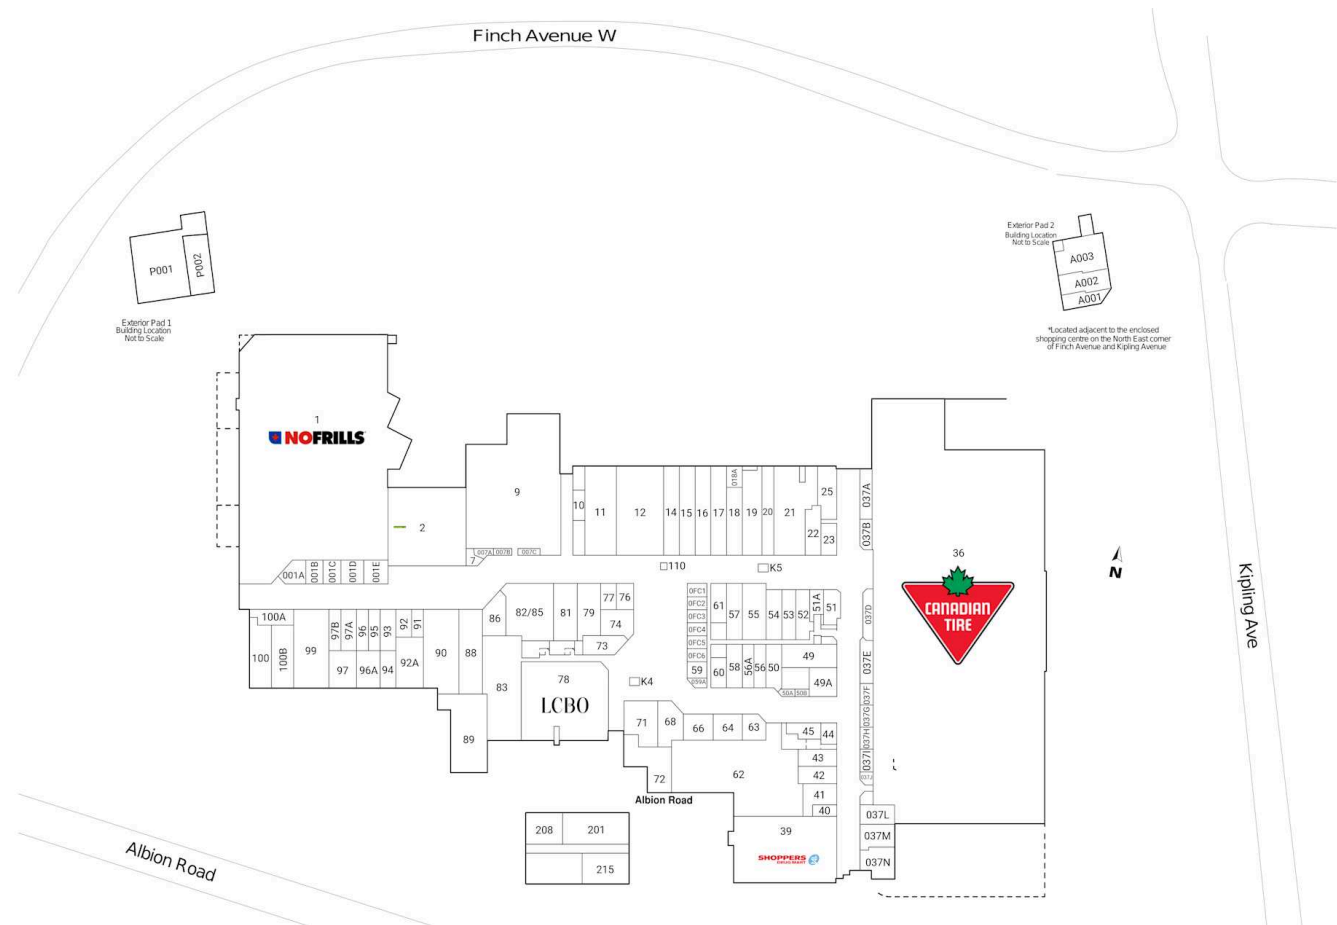

Plan du site

Albion Centre

Toronto, Ontario
1530 Albion Rd
Kipling Ave & Finch
Ave West

Justyn Wood
JWood@riocan.com
416-843-9184

■ Locataire pilier
fantôme

Plan du site

0FC1	Freshly Squeezed	392 PI2	17	Max Fashion	2,077 PI2	49A	Wirelesswave	1,081 PI2	79	Excel Beauty Supply	1,875 PI2
0FC2	Momo 2 Go	374 PI2	018A	Kashmir Curry & Biryani House	563 PI2	50	Virgin Plus	1,057 PI2	81	Mega Children's Wear	1,970 PI2
0FC3	Asian Gourmet	385 PI2	18	I Visioneers	1,501 PI2	50A	Express Shoe Repair	184 PI2	82/85	Urban Depot	3,960 PI2
0FC4	Subway	385 PI2	19	Available	2,450 PI2	50B	Phone Cards Plus	224 PI2	83	YMCA	5,843 PI2
0FC5	El Greeko	385 PI2	20	Ryan's Beauty Salon	1,561 PI2	51	Daniel Watches & Jewellery	850 PI2	86	Specsavers	1,253 PI2
0FC6	Caribbean Heat	385 PI2	21	Caribbean Heat	4,700 PI2	51A	180 Smoke	497 PI2	88	Available	2,808 PI2
A001	Cash Shop	989 PI2	22	Lingerie Studio	1,101 PI2	52	Hope Collectables	1,088 PI2	89	Julianna Family Furniture	4,417 PI2
A002	Ryna's Nails	1,460 PI2	23	Bijou	898 PI2	53	Value Mobile	1,036 PI2	90	Easyhome	4,111 PI2
A003	Avo Convenience	2,460 PI2	25	Pizza Pizza	1,704 PI2	54	XTC Designs	1,102 PI2	91	Tech Connection	513 PI2
K4	Cellular Point	150 PI2	36	Canadian Tire	114,577 PI2	55	Shoe Club	1,853 PI2	92	Sparks	667 PI2
K5	Cellular Point	150 PI2	037A	Goodies Convenience	979 PI2	56	NAVEAH'S HEALTH AND BEAUTY PARLOUR	781 PI2	92A	H&R Block	2,016 PI2
P001	The Beer Store	6,417 PI2	037B	Cellular Point	507 PI2	56A	SURYA	781 PI2	93	May's Leather	894 PI2
P002	A&W	2,010 PI2	037D	Fido	751 PI2	57	Society	1,102 PI2	94	Value Mobile	858 PI2
001A	V&Q NAILS	760 PI2	037E	Family Leather	906 PI2	58	Tek Klinik	1,022 PI2	95	California Fashions	722 PI2
001B	Instant Photocopy	574 PI2	037F	Albion Brace Place	438 PI2	059A	Available	260 PI2	96	Albion Eight Bells Beauty Salon	726 PI2
001C	Karibu Fashion	576 PI2	037G	Samir's Rugs	446 PI2	59	Sunrise Bagel	522 PI2	96A	Available	1,313 PI2
001D	Nature's Health Food	778 PI2	037H	Sew Right	441 PI2	60	Real Fruit Bubble Tea	721 PI2	97	Tropical Joe's	1,555 PI2
001E	Leela's	801 PI2	037I	Rocchetti's	449 PI2	61	Tim Hortons	887 PI2	97A	Mike's Smoke Shop	948 PI2
1	No Frills	51,965 PI2	037J	Century 21 People's Choice Realty	253 PI2	62	Toronto District School Board	12,700 PI2	97B	Karibu Fashion	724 PI2
2	Dollarama	9,403 PI2	037K	TechMechanic	269 PI2	63	La'Fair Home Decor	854 PI2	99	Bank of Montreal	4,050 PI2
007A	Koodo	311 PI2	037L	Albion Foot Clinic	965 PI2	64	Professional Book Fairs	1,089 PI2	100	Cash Money	2,062 PI2
007B	7 Jewelry	230 PI2	037M	Kumon Math And Reading Centre	1,205 PI2	66	As Seen On Tv	1,150 PI2	100A	Raheja and Kumar Dentistry	927 PI2
007C	Blackbox TV	231 PI2	037N	Promed Rehab	1,480 PI2	68	Torbo Shoes	1,531 PI2	100B	Sessions Cannabis	2,121 PI2
7	Tranzia Collections	306 PI2	39	Shoppers Drug Mart	9,820 PI2	71	Hollywood Fashion	2,047 PI2	110	Albion Lotto Centre	100 PI2
9	I.C.U. Theatres / Albion Cinemas	16,774 PI2	40	Doctor's Office	418 PI2	72	Popeyes Louisiana Kitchen	2,575 PI2	201	Albion Dental Clinic	3,033 PI2
10	Skyway Vacations	350 PI2	41	Jvs Toronto	1,314 PI2	73	Liz Jewellery & Gifts	1,047 PI2	208	Ontario Conservatory of Music	1,800 PI2
11	Fruugo The Go Between Store	4,166 PI2	42	Optical Palace	983 PI2	74	Bell	1,249 PI2	215	RioCan Property Services	2,083 PI2
12	CIBC	6,077 PI2	43	Albion Mall Hairstyling	976 PI2	76	The Flavours Express Indian Cuisine	641 PI2			
14	Lemar Men's Wear Fashion	2,040 PI2	44	Gateway Newstands	746 PI2	77	Albion Digital 1 Hour Photo & Camera	600 PI2			
15	Best Buy Express	2,077 PI2	45	Connects Hearing	816 PI2	78	LCBO	9,200 PI2			
16	Sara Lee Fashions	2,077 PI2	49	Rogers	1,995 PI2