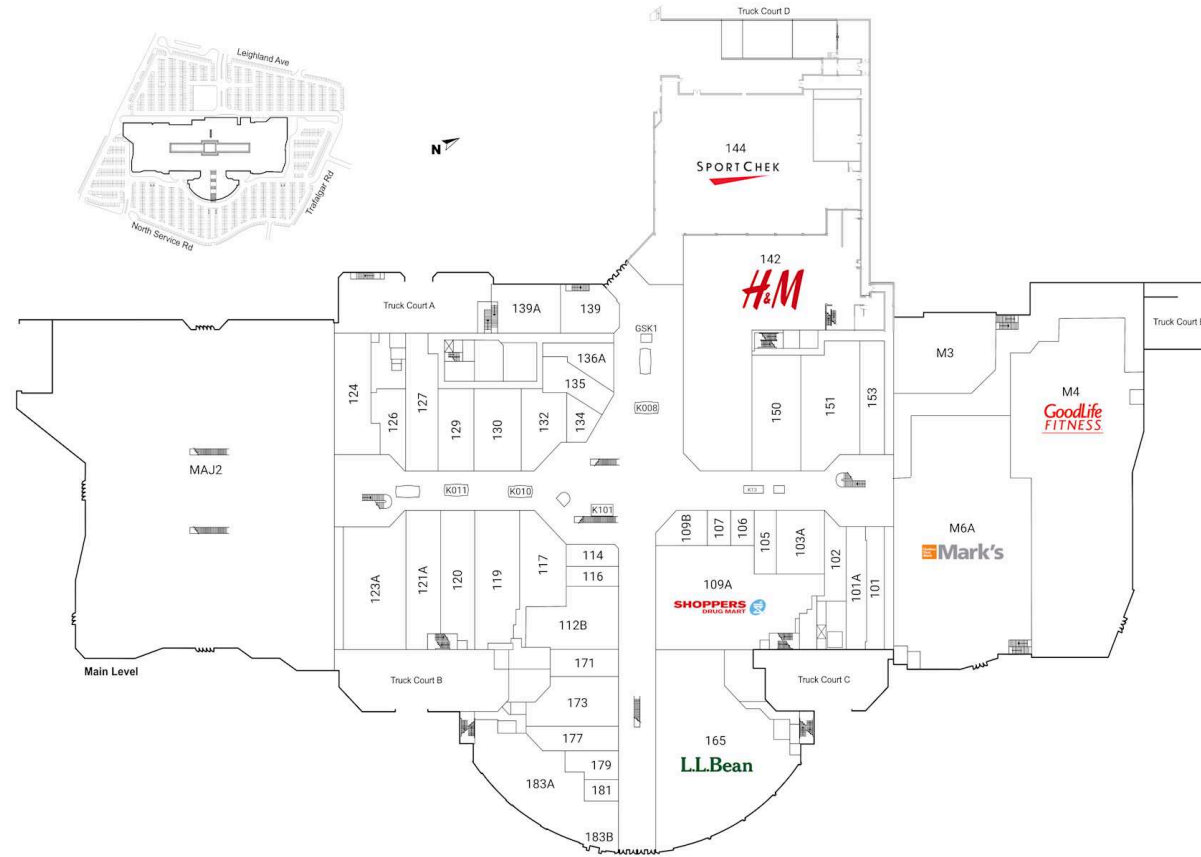

Oakville Place

Oakville, Ontario
240 Leighland Ave
Queen Elizabeth
Way and Trafalgar

Bryan Kolle
BKolle@riocan.com
416-866-8401

Locataire pilier fantôme

GSK1	Concierge		101A	The Shoe Medic	1,738 PI2	121A	Boathouse	3,191 PI2	142	H&M	20,891 PI2
K008	Virgin Plus	150 PI2	102	Liv Nail Bliss	1,255 PI2	123A	Bluenotes	5,450 PI2	144	SportChek	18,920 PI2
K010	TBooth	200 PI2	103A	Telus	2,235 PI2	124	Lenscrafters	3,347 PI2	150	Urban Kids	3,751 PI2
K011	Cellicon	150 PI2	105	EYECONCEPT	980 PI2	126	Change	1,498 PI2	151	Sportcentre	4,774 PI2
K101	Danish Pastry House	225 PI2	106	Wirelesswave	562 PI2	127	Tip Top	3,030 PI2	153	Best Buy Express	1,938 PI2
K13	Mobile Care	150 PI2	107	Freshly Squeezed	562 PI2	129	Bentley	2,032 PI2	165	L.L. Bean	14,205 PI2
K202	Available	192 PI2	109A	Shoppers Drug Mart	9,403 PI2	130	Soft Moc	2,675 PI2	171	Herc's Nutrition	1,300 PI2
K203	Available	150 PI2	109B	Pandora	1,085 PI2	132	Roots	2,149 PI2	173	Riders Gear Spot	2,886 PI2
M3	Global Medic	2,319 PI2	112B	Bank of Montreal	3,394 PI2	134	Purdy's Chocolates	816 PI2	177	Bell	1,484 PI2
M4	GoodLife Fitness	26,341 PI2	114	Body Shop	866 PI2	135	Specsavers	1,470 PI2	179	Clip	952 PI2
M6A	Mark's	24,115 PI2	116	Wireless Fix	712 PI2	136A	Available	1,356 PI2	181	Kernels And Baskin-Robbins	499 PI2
MAJ2	Nation's Fresh Food / Forever Young	119,428 PI2	117	Garage Clothing Co.	2,918 PI2	139	Total Beauty Essentials	1,789 PI2	183A	The Pearl Oakville	6,281 PI2
101	Tailor's Choice	1,530 PI2	119	Carter's Osh Kosh	4,149 PI2	139A	Oakville Place Dental Office	2,236 PI2	183B	Bank of Montreal	377 PI2
			120	Bath & Body Works	3,018 PI2