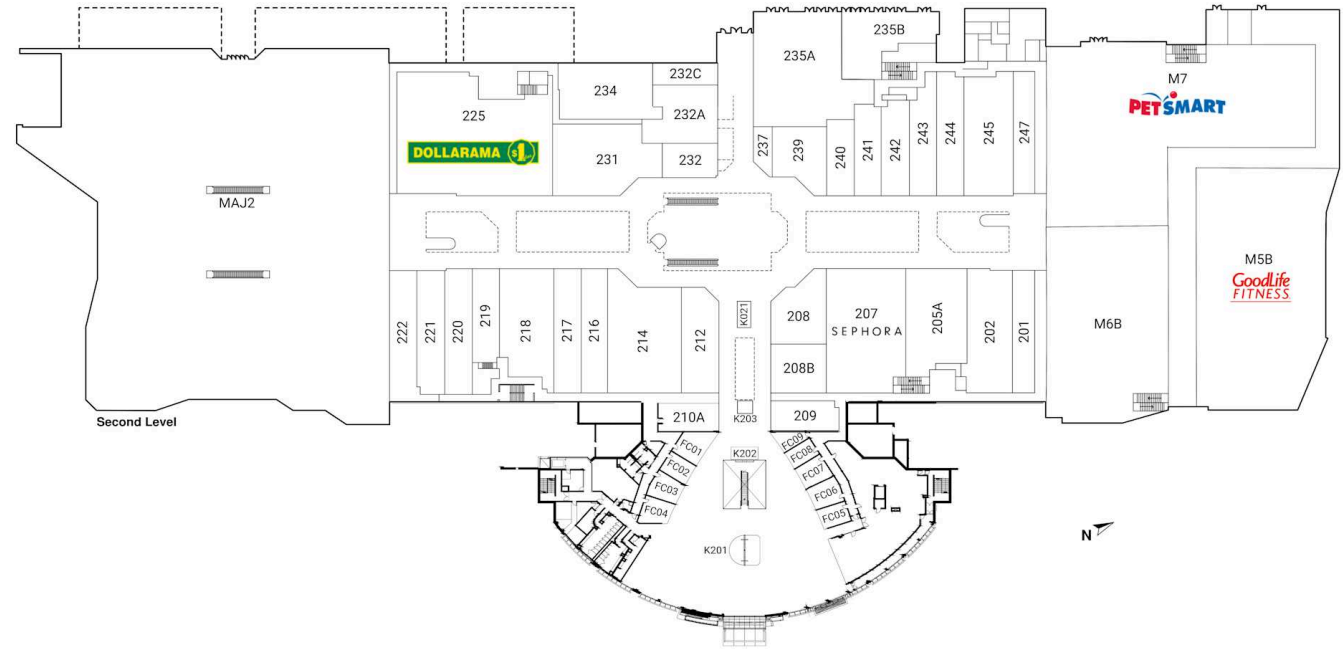

Oakville Place

Oakville, Ontario
240 Leighland Ave
Queen Elizabeth
Way and Trafalgar

Bryan Kolle
BKolle@riocan.com
416-866-8401

Locataire pilier fantôme

FC01	Tim Hortons	530 PI2	K008	Virgin Plus	150 PI2	205A	Miniso	3,192 PI2	220	Zacks	1,909 PI2	239	Peoples Jewellers	1,736 PI2
FC02	Jimmy The Greek	375 PI2	K010	TBooth	200 PI2	207	Sephora	5,398 PI2	221	Available	1,886 PI2	240	Freedom Mobile	1,169 PI2
FC03	Bar Burrito	400 PI2	K011	Cellicon	150 PI2	208	Mariani Watch Boutique	1,904 PI2	222	Available	2,156 PI2	241	Olsen	1,353 PI2
FC04	Manchu Wok	418 PI2	K021	Fido	150 PI2	208B	Rogers	1,501 PI2	225	Dollarama	9,609 PI2	242	Sara Sakina	1,459 PI2
FC05	A&W	354 PI2	K201	649 Place	202 PI2	209	Cellular Point	1,115 PI2	231	La Vie En Rose	3,791 PI2	243	Available	1,674 PI2
FC06	The Joy of Pho	450 PI2	K202	Mac's Sushi	192 PI2	210A	Best Buy	1,017 PI2	232	Michael Hill Jeweller	1,058 PI2	244	Conspiracy Comics	1,810 PI2
FC07	Popeyes Louisiana Kitchen	418 PI2	K203	Wow	150 PI2	212	Mariani Jewellers	2,138 PI2	232A	Beauty First	2,088 PI2	245	Available	3,282 PI2
FC08	New York Fries	317 PI2	M5B	GoodLife Fitness	16,308 PI2	214	RW & Co.	4,505 PI2	232C	Real Fruit Bubble Tea	748 PI2	247	UniClaw	1,489 PI2
FC09	Pita Lite	278 PI2	M6B	Laura Petites	15,003 PI2	216	Available	1,808 PI2	234	RioCan Property Services	3,028 PI2			
K002	Sunglass Hut International	200 PI2	M7	PetSmart	20,814 PI2	217	Bikini Village	1,878 PI2	235A	STACK	5,850 PI2			
K005	Available	120 PI2	MAJ2	Available	119,428 PI2	218	Torrid	3,270 PI2	235B	Available	2,842 PI2			
			201	Total Image	1,523 PI2	219	Foot Trendz	1,397 PI2	237	Swarovski	428 PI2			
			202	Amica Senior Lifestyles	3,135 PI2