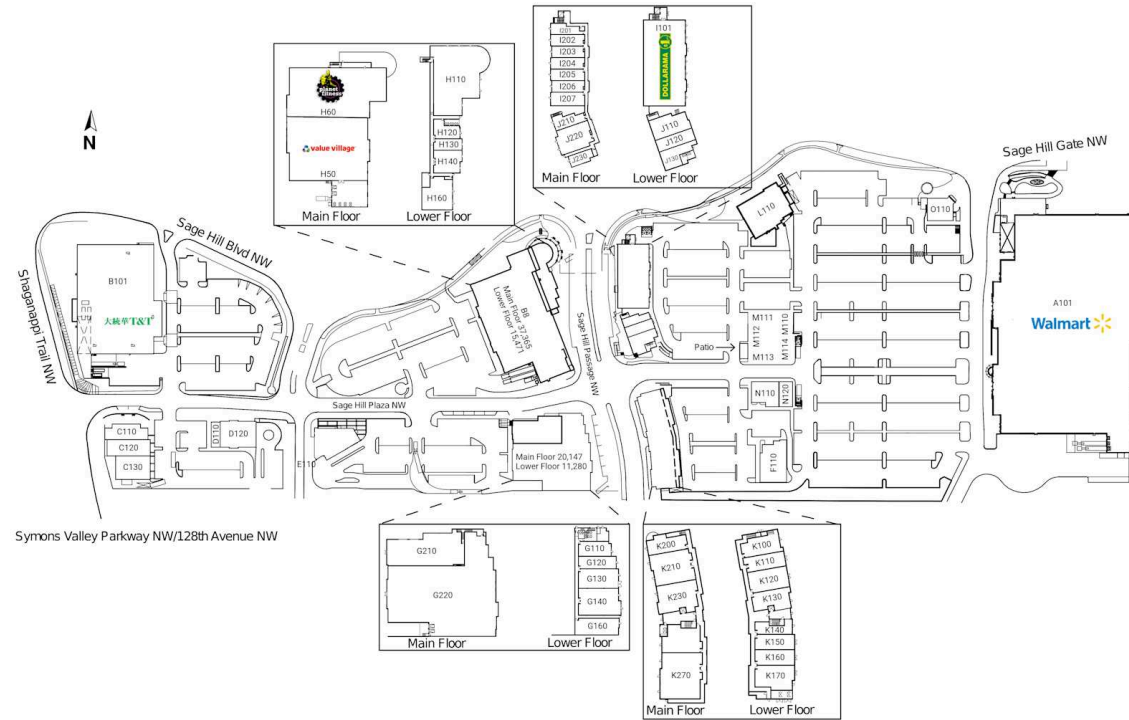

Sage Hill Crossing

Calgary, Alberta
35 Sage Hill Gate
NW & 3655 Sage Hill Dr

Locataire pilier fantôme

A101	Walmart	153,035 PI2	G140	Calgary Public Library	2,856 PI2	I201	Reflex Supplements	790 PI2	Market		K210	Oxygen Yoga	2,040 PI2	
B101	T & T Supermarket	44,639 PI2	G160	Available	1,938 PI2	I202	Alt. Vape	1,170 PI2	J230	Iphix Cell Phone Repair Centre	871 PI2	K230	Massage Addict	1,830 PI2
C110	Tim Hortons	3,000 PI2	G210	Bulk Barn	5,952 PI2	I203	Easyfinancial	1,119 PI2	K100	Baladna Shawarma & Grill	900 PI2	K270	Pediatric Dentist	4,941 PI2
C120	Pet Valu	3,469 PI2	G220	Liquor Depot	20,273 PI2	I204	Meltwich Food Co.	1,173 PI2	K110	Great Clips	1,000 PI2	L110	Bottle Depot	6,300 PI2
C130	ATB Financial	4,156 PI2	H110	Brightpath	10,202 PI2	I205	Great Canadian Pizza	1,195 PI2	K120	Sally Beauty Supply	1,500 PI2	M110	Mucho Burrito	1,600 PI2
D110	H&R Block	1,020 PI2	H120	Vision Optical	1,038 PI2	I206	Kingwell Roasted BBQ	1,119 PI2	K130	Vet Clinic	1,496 PI2	M111	Pho Hoan Pasteur	1,610 PI2
D120	RBC Royal Bank	4,657 PI2	H130	Denim & Smith	840 PI2	I207	Halal Meat Shop	1,389 PI2	K140	Ami Tea	771 PI2	M112	Jugo Juice	800 PI2
E110	McDonald's	5,044 PI2	H140	Sage Hill Smiles	1,975 PI2	J110	Essence Wellness Clinic	2,228 PI2	K150	Cobs Bread	1,034 PI2	M113	Royal Pizza	2,300 PI2
F110	Scotiabank	5,090 PI2	H160	Coco Skin and Laser Centre	3,550 PI2	J120	Billoos Cuisine	1,528 PI2	K160	Subway	1,100 PI2	M114	F45 Training	2,160 PI2
G110	RS Music	1,257 PI2	H50	Value Village	18,500 PI2	J130	Nail Spa Canada	1,410 PI2	K170	Accentric Salon & Spa	1,544 PI2	N110	Barcelo's Flame Grilled Chicken	2,764 PI2
G120	Nail Spa Canada	1,208 PI2	H60	Planet Fitness	18,000 PI2	J210	Available	1,355 PI2	K200	Fabutan Sun Tan Studio	1,039 PI2	N120	D Spot Dessert Café	2,058 PI2
G130	Sage Hill Physiotherapy	1,986 PI2	I101	Dollarama	10,317 PI2	J220	Four20 Premium	2,402 PI2				O110	Sunset Grill	3,000 PI2