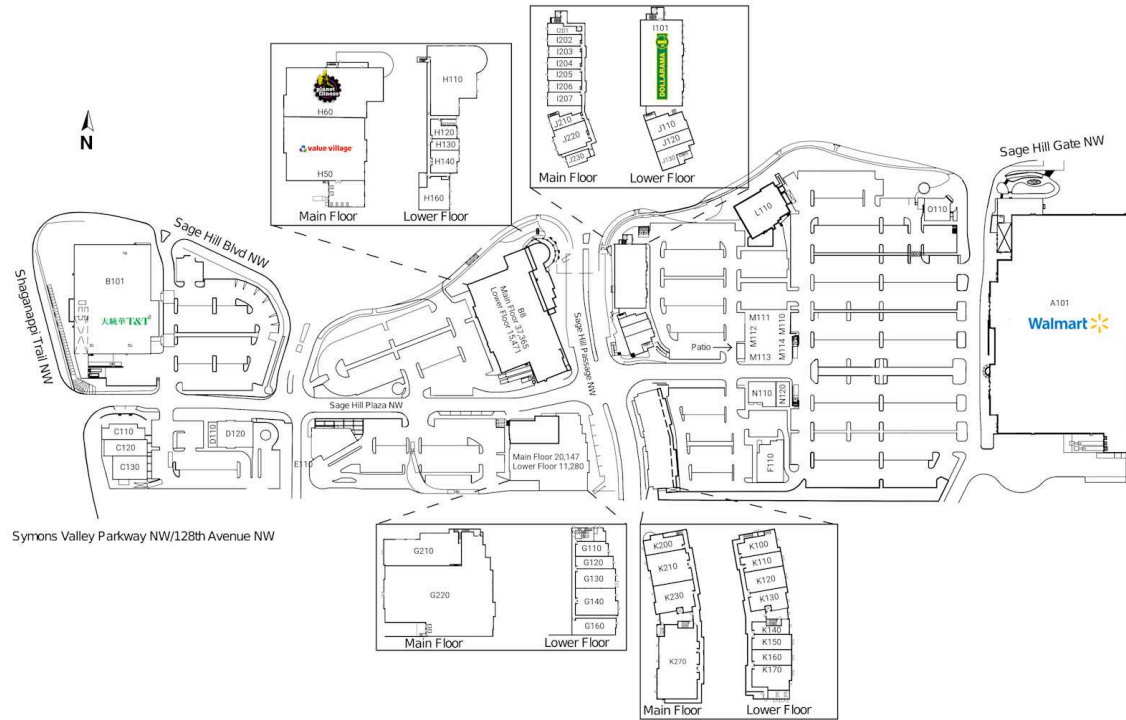

Sage Hill Crossing

Calgary, Alberta
35 Sage Hill Gate NW &
3655 Sage Hill Dr

Gordon Woodman
gwoodman@riocan.com

Locataire pilier fantôme

A101	Walmart	153,035 PI2	G210	Bulk Barn	5,952 PI2	I205	Great Canadian Pizza	1,195 PI2	K120	Sally Beauty Supply	1,500 PI2	M113	Royal Pizza	2,300 PI2
B101	T & T Supermarket	44,639 PI2	G220	Liquor Depot	20,273 PI2	I206	Kingwell Roasted BBQ	1,119 PI2	K130	Vet Clinic	1,496 PI2	M114	F45 Training	2,160 PI2
C110	Tim Hortons	3,000 PI2	H110	Brightpath	10,202 PI2	I207	Halal Meat Shop	1,389 PI2	K140	Available	771 PI2	N110	Barcelo's Flame Grilled Chicken	2,764 PI2
C120	Pet Valu	3,469 PI2	H120	Vision Optical	1,038 PI2	J110	Essence Wellness Clinic	2,228 PI2	K150	Cobs Bread	1,034 PI2	N120	D Spot Dessert Café	2,058 PI2
C130	ATB Financial	4,156 PI2	H130	Denim & Smith	840 PI2	J120	Billoos Cuisine	1,528 PI2	K160	Subway	1,100 PI2	O110	Sunset Grill	3,000 PI2
D110	H&R Block	1,020 PI2	H140	Sage Hill Smiles	2,205 PI2	J130	Nail Spa Canada	1,410 PI2	K170	Accentric Salon & Spa	1,544 PI2			
D120	RBC Royal Bank	4,657 PI2	H160	Coco Skin and Laser Centre	3,550 PI2	J210	Cluck Cluck Chicken & Waffles	1,355 PI2	K200	Fabutan Sun Tan Studio	1,039 PI2			
E110	McDonald's	5,044 PI2	H50	Value Village	18,500 PI2	J220	Four20 Premium Market	2,402 PI2	K210	Oxygen Yoga	2,040 PI2			
F110	Scotiabank	5,090 PI2	H60	Planet Fitness	18,000 PI2	J230	Iphix Cell Phone Repair Centre	871 PI2	K230	Massage Addict	1,830 PI2			
G110	Available	1,257 PI2	I101	Dollarama	10,317 PI2	K100	Baladna Shawarma & Grill	900 PI2	K270	Children's Dental Health Ctr	4,941 PI2			
G120	Nail Spa Canada	1,208 PI2	I201	Reflex Supplements	790 PI2	K110	Great Clips	1,000 PI2	L110	Bottle Depot	6,300 PI2			
G130	Sage Hill Physiotherapy	1,986 PI2	I202	Alt. Vape	1,170 PI2				M110	Mucho Burrito	1,600 PI2			
G140	Calgary Public Library	2,856 PI2	I203	Easyfinancial	1,119 PI2				M111	Pho Hoan Pasteur	1,610 PI2			
G160	Available	1,938 PI2	I204	Foodyard	1,173 PI2				M112	Jugo Juice	800 PI2