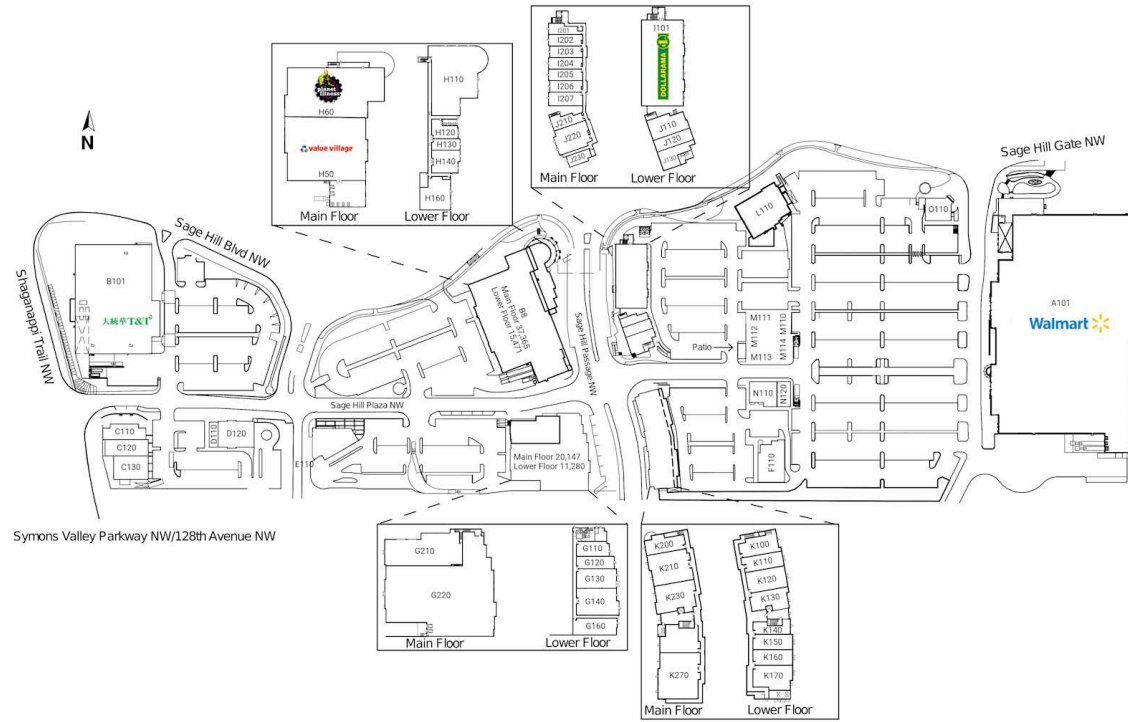

Sage Hill Crossing

Calgary, Alberta
35 Sage Hill Gate
NW & 3655 Sage Hill Dr

Abby Billard
abillard@riocan.com
403-463-1376

Locataire pilier fantôme

A101	Walmart	153,035 PI2	G140	Calgary Public Library	2,856 PI2	I201	Reflex Supplements	790 PI2		Market		K230	Massage Addict	1,830 PI2	
B101	T & T Supermarket	44,639 PI2	G160	Available	1,938 PI2	I202	Alt. Vape	1,170 PI2		J230	Iphix Cell Phone Repair Centre	871 PI2	K270	Pediatric Dentist	4,941 PI2
C110	Tim Hortons	3,000 PI2	G210	Bulk Barn	5,952 PI2	I203	Easyfinancial	1,119 PI2		K100	Baladna Shawarma & Grill	900 PI2	L110	Bottle Depot	6,300 PI2
C120	Pet Valu	3,469 PI2	G220	Liquor Depot	20,273 PI2	I204	Meltwich Food Co.	1,173 PI2		K110	Great Clips	1,000 PI2	M110	Mucho Burrito	1,600 PI2
C130	ATB Financial	4,156 PI2	H110	Brightpath	10,202 PI2	I205	Great Canadian Pizza	1,195 PI2		K120	Sally Beauty Supply	1,500 PI2	M111	Pho Hoan Pasteur	1,610 PI2
D110	H&R Block	1,020 PI2	H120	Vision Optical	1,038 PI2	I206	Kingwell Roasted BBQ	1,119 PI2		K130	Vet Clinic	1,496 PI2	M112	Jugo Juice	800 PI2
D120	RBC Royal Bank	4,657 PI2	H130	Denim & Smith	840 PI2	I207	Halal Meat Shop	1,389 PI2		K140	Ami Tea	771 PI2	M113	Royal Pizza	2,300 PI2
E110	McDonald's	5,044 PI2	H140	Sage Hill Smiles	1,975 PI2	J110	Essence Wellness Clinic	2,228 PI2		K150	Cobs Bread	1,034 PI2	M114	F45 Training	2,160 PI2
F110	Scotiabank	5,090 PI2	H160	Coco Skin and Laser Centre	3,550 PI2	J120	Billoos Cuisine	1,528 PI2		K160	Subway	1,100 PI2	N110	Barcelo's Flame Grilled Chicken	2,764 PI2
G110	RS Music	1,257 PI2	H50	Value Village	18,500 PI2	J130	Nail Spa Canada	1,410 PI2		K170	Accentric Salon & Spa	1,544 PI2	N120	D Spot Dessert Café	2,058 PI2
G120	Nail Spa Canada	1,208 PI2	H60	Planet Fitness	18,000 PI2	J210	Cluck Cluck Chicken & Waffles	1,355 PI2		K200	Fabutan Sun Tan Studio	1,039 PI2	O110	Sunset Grill	3,000 PI2
G130	Sage Hill Physiotherapy	1,986 PI2	I101	Dollarama	10,317 PI2	J220	Four20 Premium	2,402 PI2		K210	Oxygen Yoga	2,040 PI2