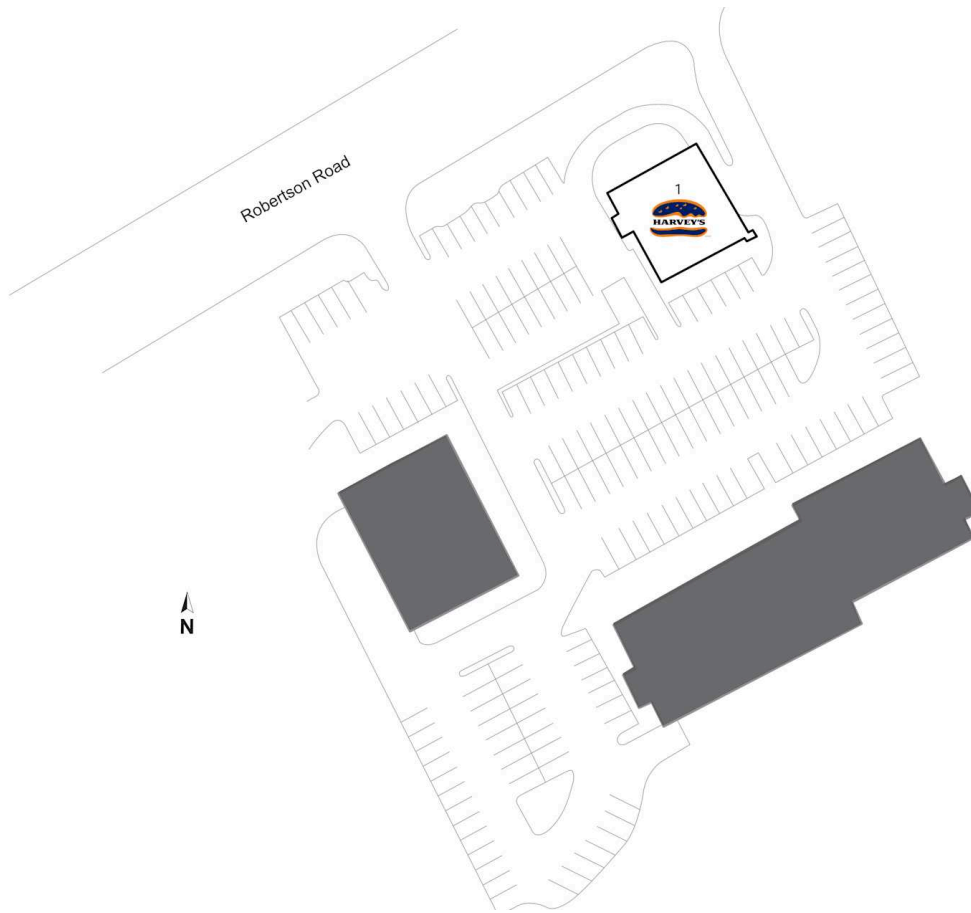

1946 Robertson Road

Ottawa, Ontario
1946 Robertson
Road

■ Locataire pilier
fantôme

1

Harvey's

2,938 PI2