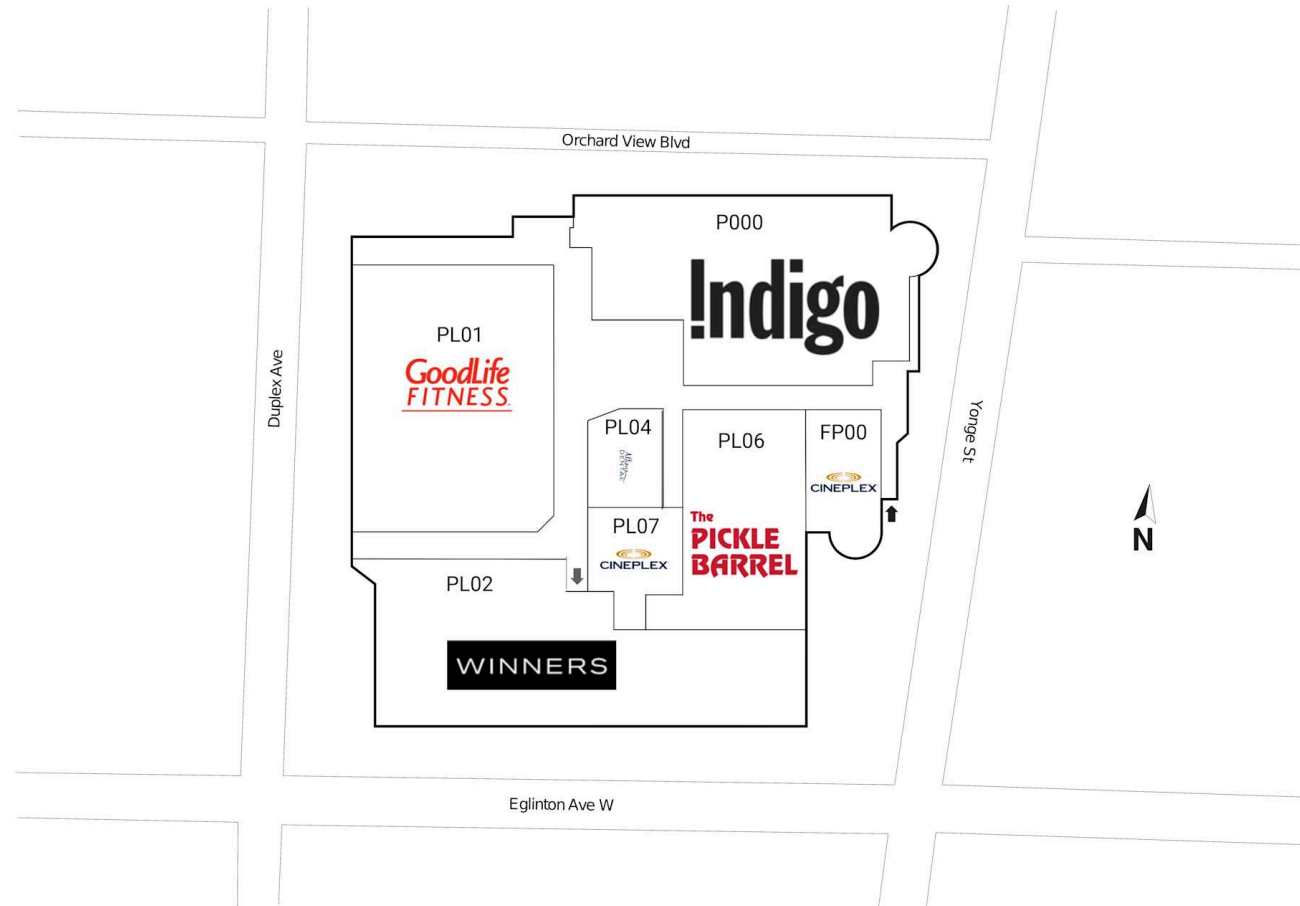

### Locataire pilier fantôme

C001	Aroma	2,142 PI2	C020	Available	1,558 PI2	C040	Rexall	7,729 PI2
C002	Available	1,235 PI2	C021	LCBO Coming Soon	6,577 PI2	C041	Reitmans	3,718 PI2
C003	Optika	700 PI2	C023	Best Buy Express	3,220 PI2	C046	Print Three	1,258 PI2
C005	Kiokii and...	2,724 PI2	C024	Carter's Osh Kosh	3,673 PI2	C14A	Centre Shoe Clinic	318 PI2
C006	RBC Royal Bank	6,323 PI2	C025	La Vie En Rose	2,825 PI2	C14B	Available	480 PI2
C008	Metro	20,893 PI2	C026	Freedom Mobile	1,887 PI2	K001	Mobile Klinik	100 PI2
C013	LCBO	10,248 PI2	C027	Beauty First	1,227 PI2	K002	Zaza Espresso Bar	150 PI2
C015	Available	615 PI2	C028	Nails For You	2,000 PI2	K003	Telus	120 PI2
C016	Available	1,401 PI2	C029	60 Minute Photo Lab	1,474 PI2	M013	Leased Space	12,980 PI2
C019	Available	2,577 PI2	C033	Jump Plus	2,768 PI2	100	Sephora	10,459 PI2