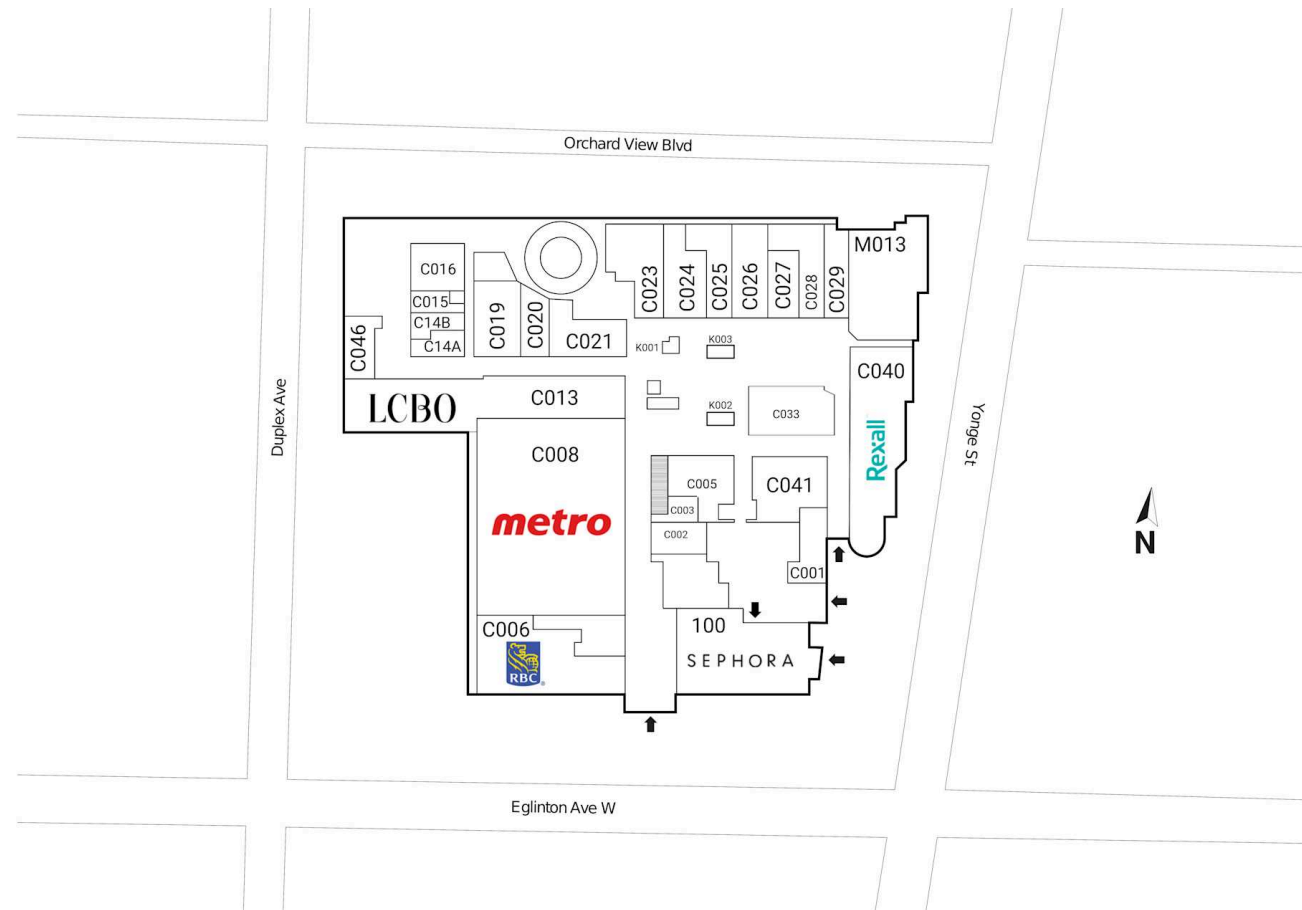

Yonge Eglinton Centre, Toronto, Ontario

Situé à l'intersection de la rue Yonge et de l'avenue Eglinton à Toronto, ce centre à usage mixte comprend 210 unités totalisant 1 059 136 pi² et inclut des détaillants tels que Indigo, Sephora, Metro, Toys R Us, Winners et Goodlife Fitness.

Yonge Eglinton Centre

Toronto, Ontario
20 Eglinton Ave.
West Yonge St. &
Eglinton Ave.

Ethan Yaphe
eyaphe@riocan.com
416-697-9623

Locataire pilier fantôme

C001	Aroma	2,142 PI2	C020	Available	1,558 PI2	C040	Rexall	7,729 PI2
C002	Available	1,235 PI2	C021	Available	2,643 PI2	C041	Reitmans	3,718 PI2
C003	Optika	700 PI2	C023	Best Buy Express	3,220 PI2	C046	Print Three	1,258 PI2
C005	Kiokii and...	2,724 PI2	C024	Carter's Osh Kosh	3,673 PI2	C14A	Centre Shoe Clinic	318 PI2
C006	RBC Royal Bank	6,323 PI2	C025	La Vie En Rose	2,825 PI2	C14B	Available	480 PI2
C008	Metro	20,893 PI2	C026	Freedom Mobile	1,887 PI2	K001	Mobile Klinik	100 PI2
C013	LCBO	10,248 PI2	C027	Beauty First	1,227 PI2	K002	Zaza Espresso Bar	150 PI2
C015	Available	615 PI2	C028	Nails For You	2,000 PI2	K003	Telus	120 PI2
C016	Available	1,401 PI2	C029	60 Minute Photo Lab	1,474 PI2	M013	Leased Space	12,980 PI2
C019	Available	2,577 PI2	C033	Jump Plus	2,768 PI2	100	Sephora	10,459 PI2

Yonge Eglinton Centre

Toronto, Ontario
20 Eglinton Ave.
West Yonge St. &
Eglinton Ave.

Ethan Yaphe
eyaphe@riocan.com
416-697-9623

Locataire pilier fantôme

S001	TD	532 PI2	S101	Subway	349 PI2
S002	Isabella's Mochi Donut Boutique	250 PI2	S102	Jimmy The Greek	319 PI2
S003	Tim Hortons	1,097 PI2	S103	Jerk King	315 PI2
S004	Bun Appetit	880 PI2	S104	A&W	315 PI2
S01A	Real Fruit Bubble Tea	642 PI2	S105	Pita Land	315 PI2
S022	Ray Daniel Salon & Spa	498 PI2	S106	Bourbon Street Grill	346 PI2
S02A	Sushi Shop	243 PI2	S107	California Thai	325 PI2
S04A	Uncle Tetsu's Japanese Cheesecake	1,305 PI2	S108	KFC	250 PI2