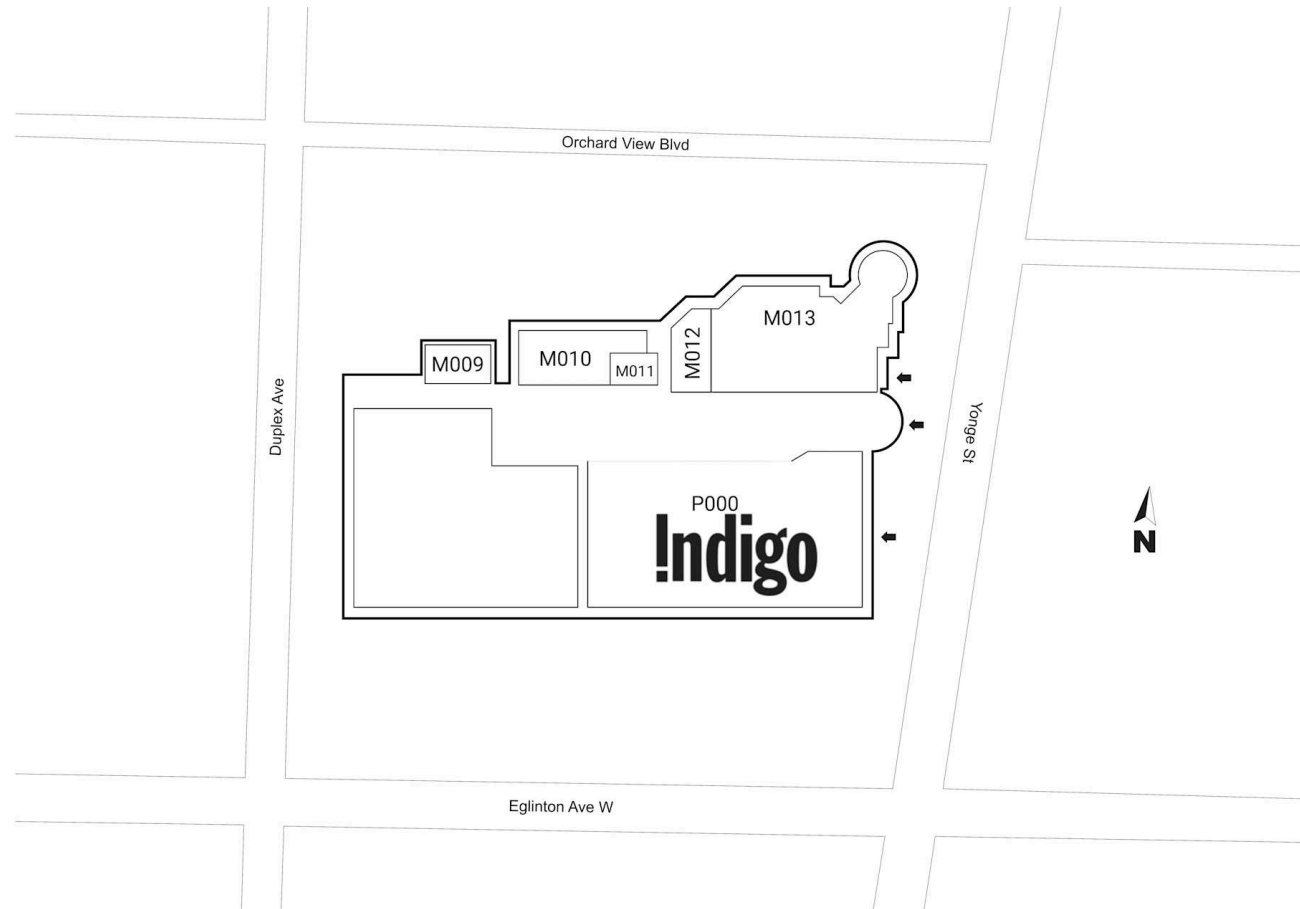

Yonge Eglinton Centre

Toronto, Ontario
20 Eglinton Ave.
West Yonge St. &
Eglinton Ave.

Ethan Yaphe
eyaphe@riocan.com
416-697-9623

■ **Locataire pilier
fantôme**

M009	Softron Tax	882 PI2	M012	Fido	795 PI2
M010	Available	1,850 PI2	M013	Available	12,980 PI2
M011	Booster Juice	183 PI2	P000	Indigo	33,067 PI2