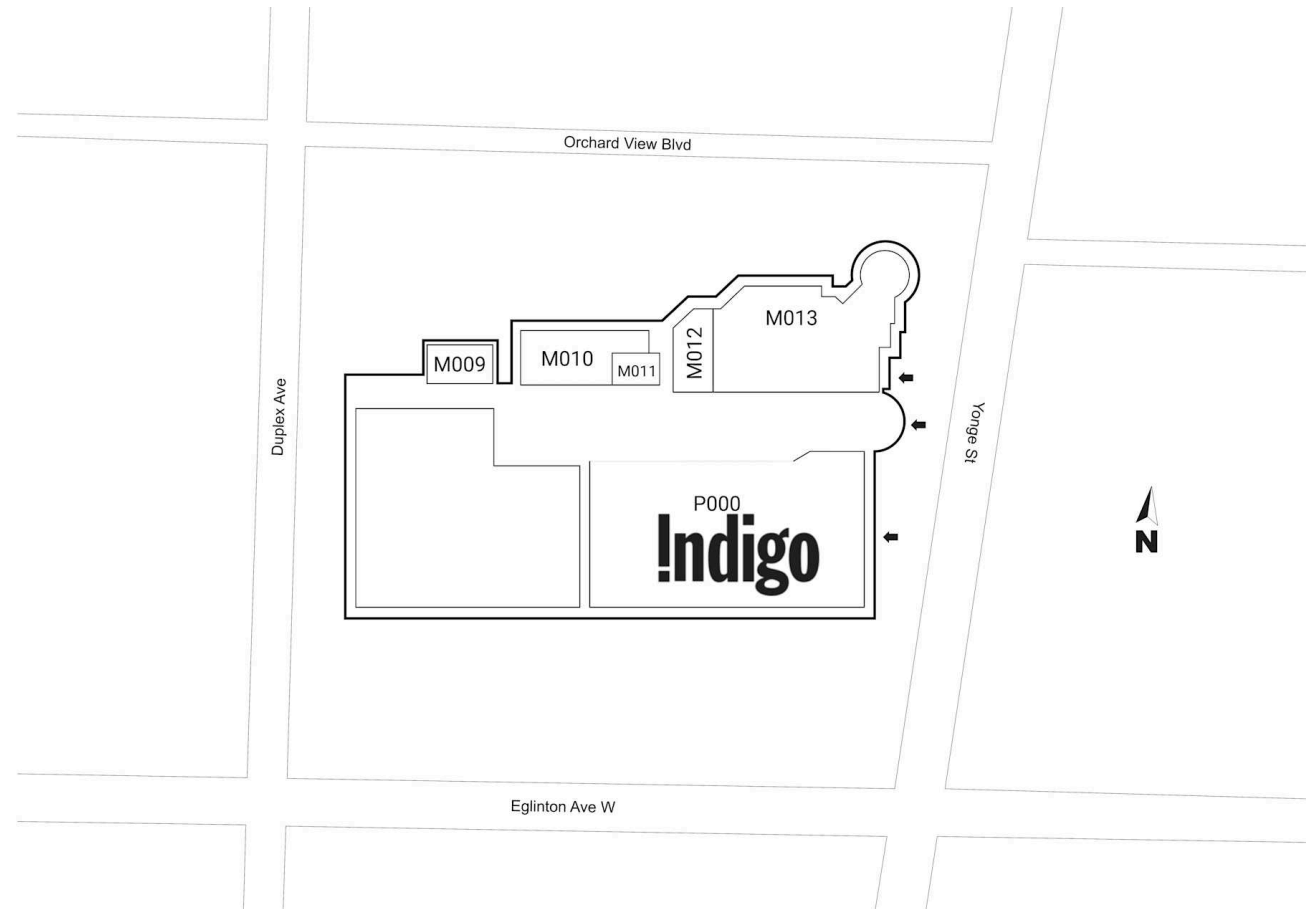

Yonge Eglinton Centre, Toronto, Ontario

Situé à l'intersection de la rue Yonge et de l'avenue Eglinton à Toronto, ce centre à usage mixte comprend 210 unités totalisant 1 059 136 pi² et inclut des détaillants tels que Indigo, Sephora, Metro, Toys R Us, Winners et Goodlife Fitness.

Toutes les données représentent l'information dans un rayon de 3 Km du centre.

Source: Toute l'information démographique est protégée par les droits d'auteur 2024 de Environics Analytics (EA)

Yonge Eglinton Centre

Toronto, Ontario
20 Eglinton Ave.
West Yonge St. &
Eglinton Ave.

■ Locataire pilier
fantôme

C001	Aroma	2,142 PI2	C024	Carter's Osh Kosh	3,673 PI2	C040	Rexall	7,729 PI2
C002	YEC Postal Service	1,200 PI2	C025	La Vie En Rose	2,825 PI2	C041	Reitmans	3,718 PI2
C003	Optika	700 PI2	C026	Available	1,887 PI2	C043	Available	64 PI2
C004	Michael Hill Jeweller	796 PI2	C027	Beauty First	1,227 PI2	C046	Print Three	1,258 PI2
C005	Blue Marine	1,928 PI2	C028	Nails For You	2,000 PI2	C14A	Centre Shoe Clinic	318 PI2
C006	RBC Royal Bank	6,323 PI2	C029	60 Minute Photo Lab	1,474 PI2	C14B	Available	480 PI2
C008	Metro	20,893 PI2	C02B	Available	1,235 PI2	C33A	Available	657 PI2
C013	LCBO	10,248 PI2	C033	Available	668 PI2	CM013	Available	12,980 PI2
C015	Available	615 PI2	C034	Available	1,895 PI2	K001	Mobile Klinik	100 PI2
C016	Available	1,401 PI2	C035	Trade Secrets	595 PI2	K002	Zaza Espresso Bar	150 PI2
C019	Available	2,577 PI2	C036	Laura Secord	887 PI2	K003	Telus	120 PI2
C020	Freedom Mobile	1,558 PI2	C037	Rococo Bags and Accessories	603 PI2	100	Sephora	10,459 PI2
C021	Mumuso	2,643 PI2	C038	Cellular Point	400 PI2			
C023	Best Buy Express	3,220 PI2	C039	Nutrition Village	637 PI2			

Yonge Eglinton Centre

Toronto, Ontario
20 Eglinton Ave.
West Yonge St. &
Eglinton Ave.

■ Locataire pilier
fantôme

M009	Softron Tax	882 PI2	M012	Fido	795 PI2
M010	Available	1,850 PI2	M013	Available	12,980 PI2
M011	Booster Juice	183 PI2	P000	Indigo	33,067 PI2