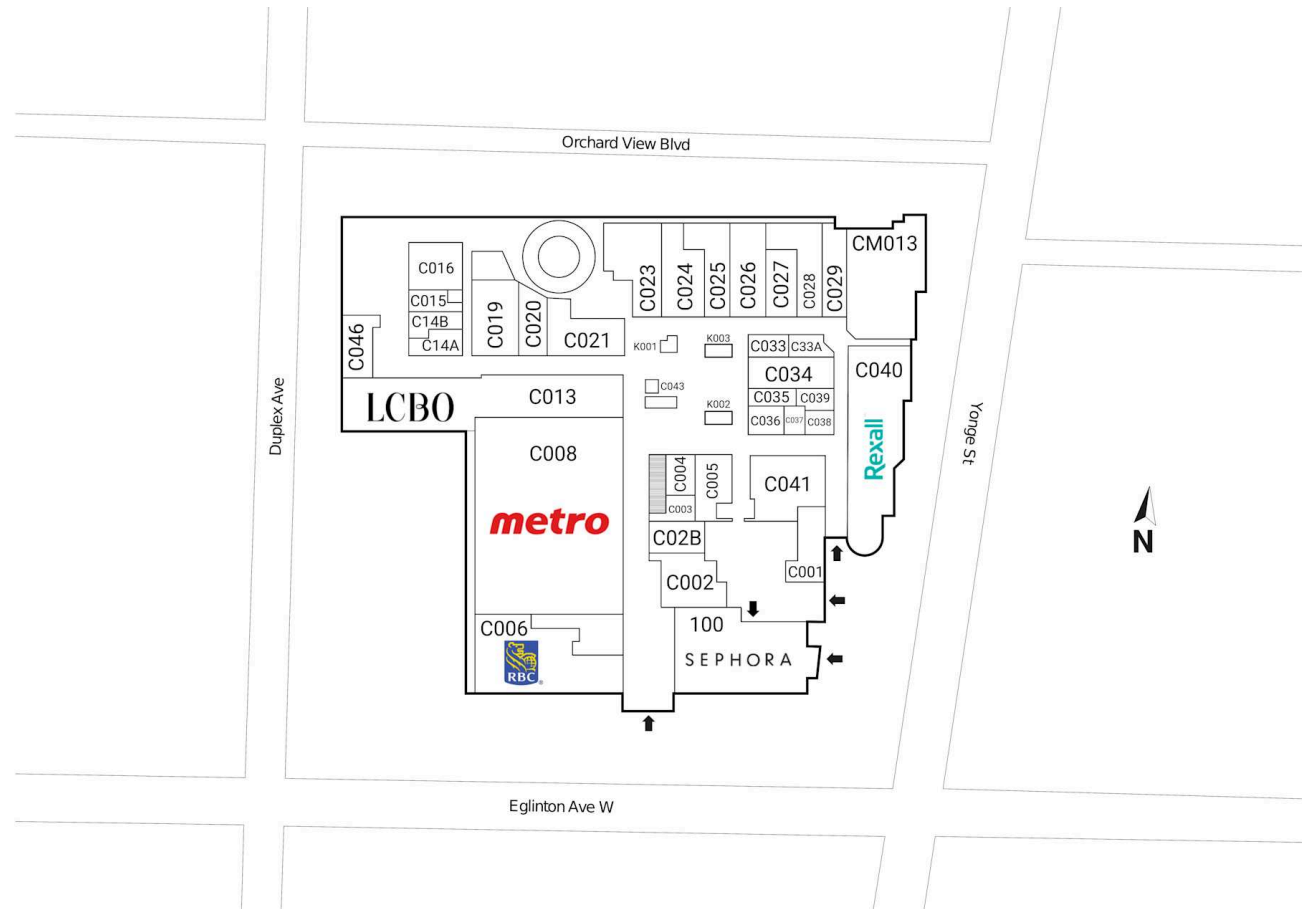

Yonge Eglinton Centre, Toronto, Ontario

Situé à l'intersection de la rue Yonge et de l'avenue Eglinton à Toronto, ce centre à usage mixte comprend 210 unités totalisant 1 059 136 pi² et inclut des détaillants tels que Indigo, Sephora, Metro, Toys R Us, Winners et Goodlife Fitness.

Toronto, Ontario
20 Eglinton Ave.
West Yonge St. &
Eglinton Ave.

■ Locataire pilier
fantôme

C001	Aroma	2,142 PI2	C024	Carter's Osh Kosh	3,673 PI2	C040	Rexall	7,729 PI2
C002	YEC Postal Service	1,200 PI2	C025	La Vie En Rose	2,825 PI2	C041	Reitmans	3,718 PI2
C003	Optika	700 PI2	C026	Available	1,887 PI2	C043	Available	64 PI2
C004	Michael Hill Jeweller	796 PI2	C027	Beauty First	1,227 PI2	C046	Print Three	1,258 PI2
C005	Blue Marine	1,928 PI2	C028	Nails For You	2,000 PI2	C14A	Centre Shoe Clinic	318 PI2
C006	RBC Royal Bank	6,323 PI2	C029	60 Minute Photo Lab	1,474 PI2	C14B	Available	480 PI2
C008	Metro	20,893 PI2	C02B	Available	1,235 PI2	C33A	Available	657 PI2
C013	LCBO	10,248 PI2	C033	Available	668 PI2	CM013	Available	12,980 PI2
C015	Available	615 PI2	C034	Available	1,895 PI2	K001	Mobile Klinik	100 PI2
C016	Available	1,401 PI2	C035	Trade Secrets	595 PI2	K002	Zaza Espresso Bar	150 PI2
C019	Available	2,577 PI2	C036	Laura Secord	887 PI2	K003	Telus	120 PI2
C020	Freedom Mobile	1,558 PI2	C037	Rococo Bags and Accessories	603 PI2	100	Sephora	10,459 PI2
C021	Mumuso	2,643 PI2	C038	Cellular Point	400 PI2			
C023	Best Buy Express	3,220 PI2	C039	Nutrition Village	637 PI2			