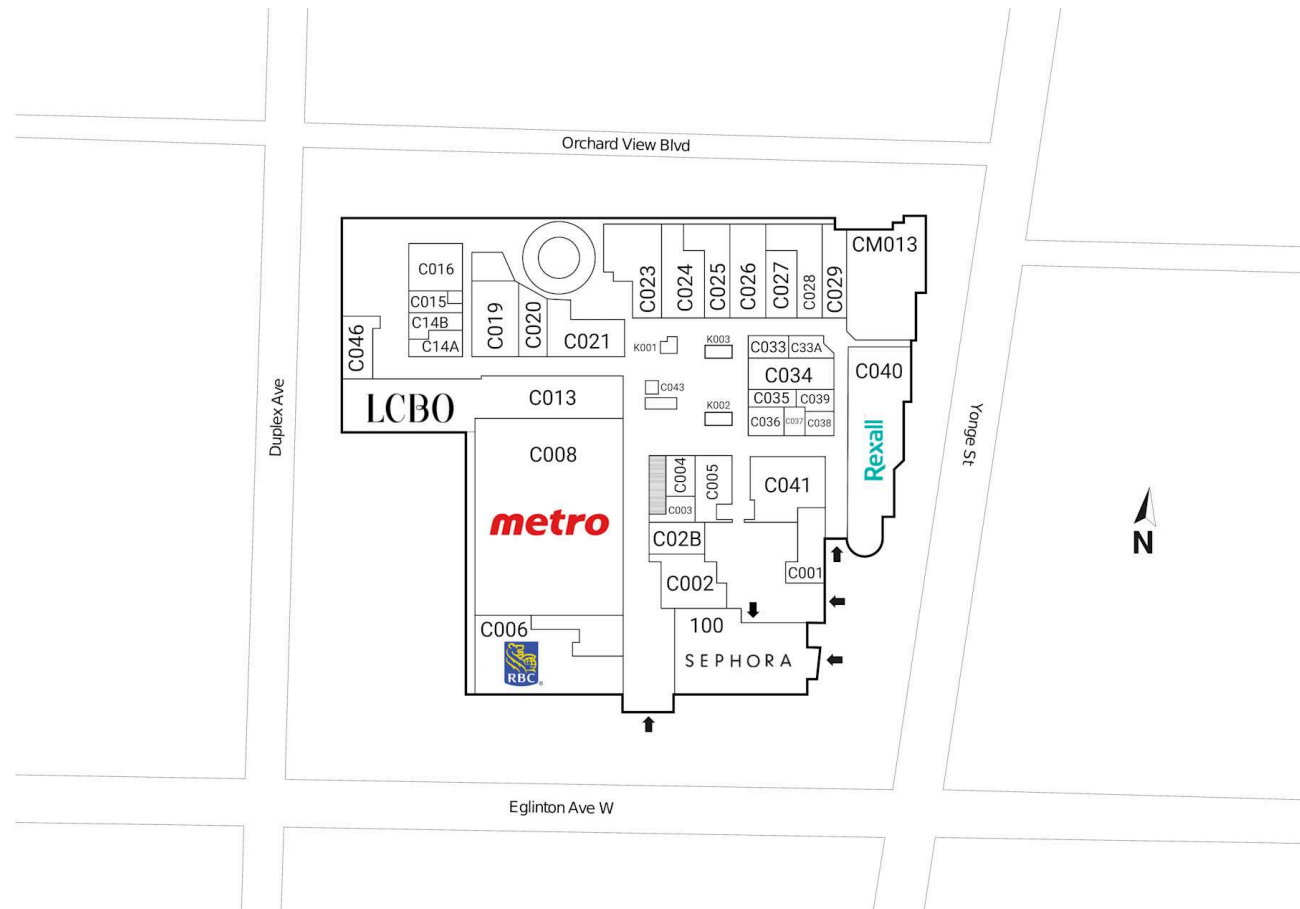

Yonge Eglinton Centre, Toronto, Ontario

Situé à l'intersection de la rue Yonge et de l'avenue Eglinton à Toronto, ce centre à usage mixte comprend 210 unités totalisant 1 059 136 pi² et inclut des détaillants tels que Indigo, Sephora, Metro, Toys R Us, Winners et Goodlife Fitness.

Toutes les données représentent l'information dans un rayon de 3 Km du centre.

Source: Toute l'information démographique est protégée par les droits d'auteur 2024 de Environics Analytics (EA)

Yonge Eglinton Centre

Toronto, Ontario
20 Eglinton Ave.
West Yonge St. &
Eglinton Ave.

Ethan Yaphe
eyaphe@riocan.com
416-697-9623

Locataire pilier fantôme

C001	Aroma	2,142 PI2	C024	Carter's Osh Kosh	3,673 PI2	C040	Rexall	7,729 PI2
C002	YEC Postal Service	1,200 PI2	C025	La Vie En Rose	2,825 PI2	C041	Reitmans	3,718 PI2
C003	Optika	700 PI2	C026	Available	1,887 PI2	C043	Available	64 PI2
C004	Michael Hill Jeweller	796 PI2	C027	Beauty First	1,227 PI2	C046	Print Three	1,258 PI2
C005	Blue Marine	1,928 PI2	C028	Nails For You	2,000 PI2	C14A	Centre Shoe Clinic	318 PI2
C006	RBC Royal Bank	6,323 PI2	C029	60 Minute Photo Lab	1,474 PI2	C14B	Available	480 PI2
C008	Metro	20,893 PI2	C02B	Available	1,235 PI2	C33A	Available	657 PI2
C013	LCBO	10,248 PI2	C033	Available	668 PI2	CM013	Available	12,980 PI2
C015	Available	615 PI2	C034	Available	1,895 PI2	K001	Mobile Klinik	100 PI2
C016	Available	1,401 PI2	C035	Trade Secrets	595 PI2	K002	Zaza Espresso Bar	150 PI2
C019	Available	2,577 PI2	C036	Laura Secord	887 PI2	K003	Telus	120 PI2
C020	Freedom Mobile	1,558 PI2	C037	Rococo Bags and Accessories	603 PI2	100	Sephora	10,459 PI2
C021	Mumuso	2,643 PI2	C038	Cellular Point	400 PI2			
C023	Best Buy Express	3,220 PI2	C039	Nutrition Village	637 PI2			