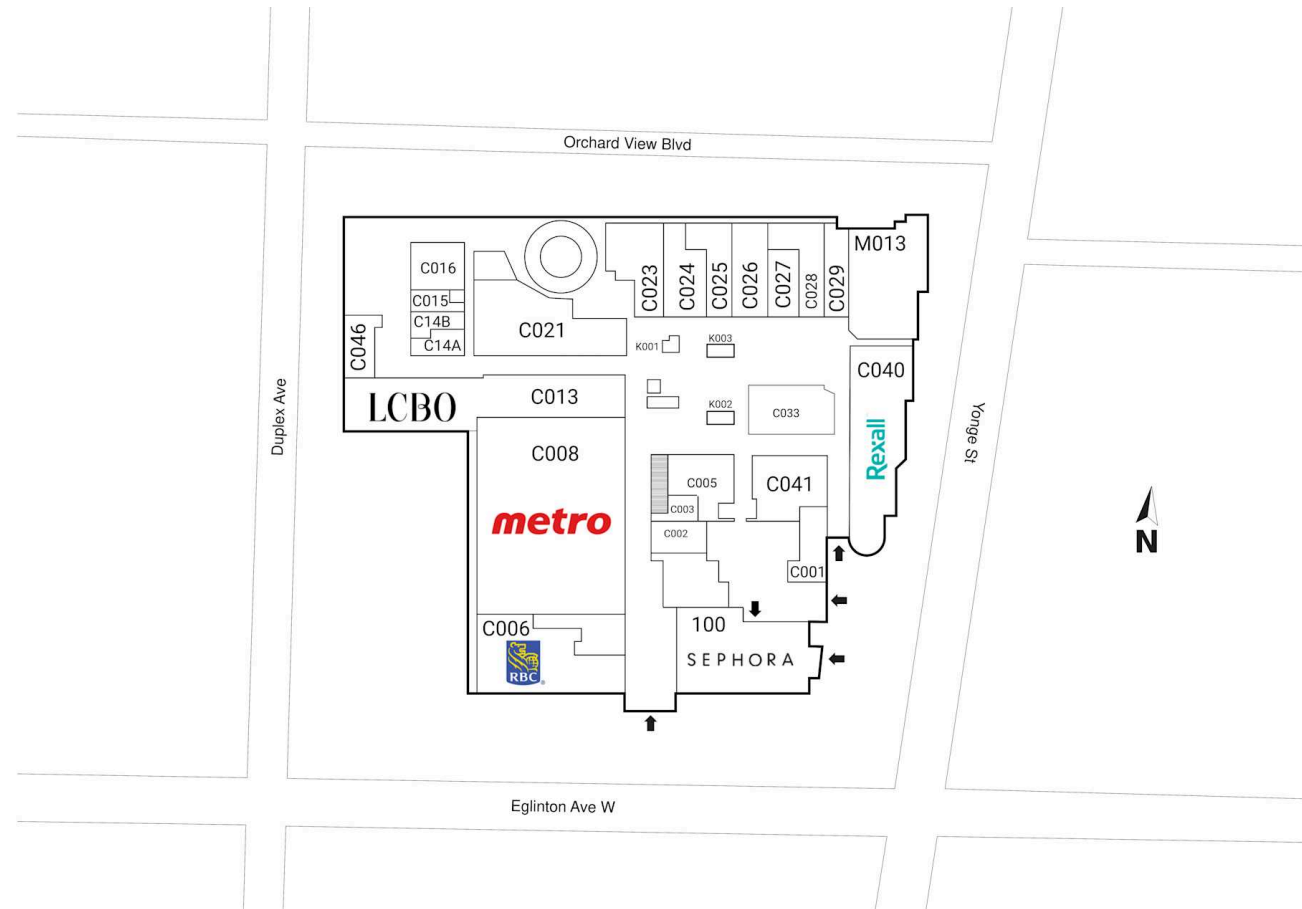

# Yonge Eglinton Centre, Toronto, Ontario

Situé à l'intersection de la rue Yonge et de l'avenue Eglinton à Toronto, ce centre à usage mixte comprend 210 unités totalisant 1 059 136 pi<sup>2</sup> et inclut des détaillants tels que Indigo, Sephora, Metro, Toys R Us, Winners et Goodlife Fitness.

### Locataire pilier fantôme

C001	Aroma	2,142 PI2	C020	Available	1,558 PI2	C040	Rexall	7,729 PI2
C002	Available	1,235 PI2	C021	LCBO Coming Soon	6,577 PI2	C041	Reitmans	3,718 PI2
C003	Optika	700 PI2	C023	Best Buy Express	3,220 PI2	C046	Print Three	1,258 PI2
C005	Kiokii and...	2,724 PI2	C024	Carter's Osh Kosh	3,673 PI2	C14A	Centre Shoe Clinic	318 PI2
C006	RBC Royal Bank	6,323 PI2	C025	La Vie En Rose	2,825 PI2	C14B	Available	480 PI2
C008	Metro	20,893 PI2	C026	Freedom Mobile	1,887 PI2	K001	Mobile Klinik	100 PI2
C013	LCBO	10,248 PI2	C027	Beauty First	1,227 PI2	K002	Zaza Espresso Bar	150 PI2
C015	Available	615 PI2	C028	Nails For You	2,000 PI2	K003	Telus	120 PI2
C016	Available	1,401 PI2	C029	60 Minute Photo Lab	1,474 PI2	M013	Leased Space	12,980 PI2
C019	Available	2,577 PI2	C033	Jump Plus	2,768 PI2	100	Sephora	10,459 PI2

### Locataire pilier fantôme

S001	TD	532 PI2	S101	Subway	349 PI2
S002	Isabella's Mochi Donut Boutique	250 PI2	S102	Jimmy The Greek	319 PI2
S003	Tim Hortons	1,097 PI2	S103	Jerk King	315 PI2
S004	Bun Appetit	880 PI2	S104	A&W	315 PI2
S01A	Real Fruit Bubble Tea	642 PI2	S105	Pita Land	315 PI2
S022	Ray Daniel Salon & Spa	498 PI2	S106	Bourbon Street Grill	346 PI2
S02A	Sushi Shop	243 PI2	S107	California Thai	325 PI2
S04A	Uncle Tetsu's Japanese Cheesecake	1,305 PI2	S108	KFC	250 PI2