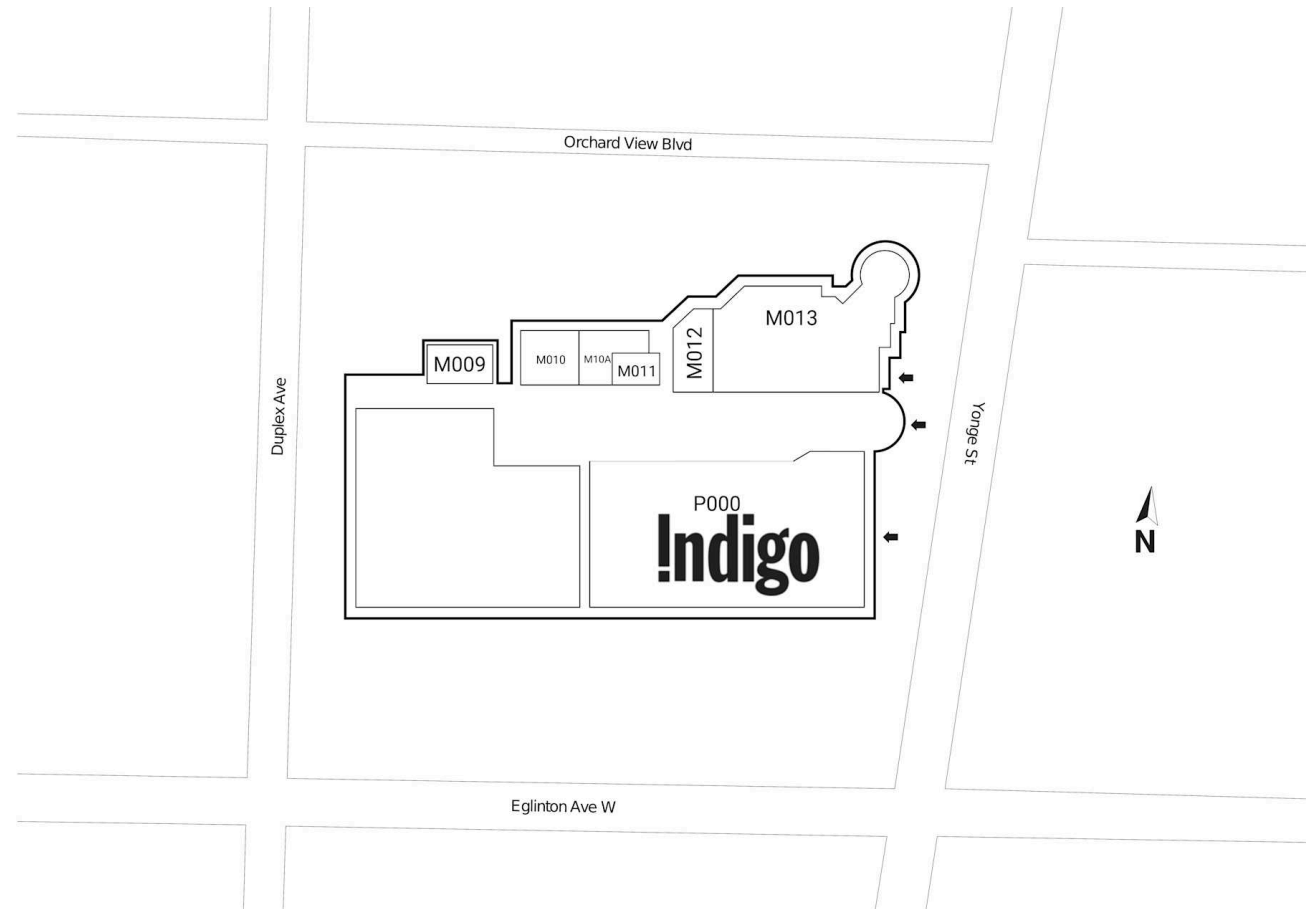

Yonge Eglinton Centre

Toronto, Ontario
20 Eglinton Ave.
West Yonge St. &
Eglinton Ave.

Ethan Yaphe
eyaphe@riocan.com
416-697-9623

■ **Locataire pilier
fantôme**

M009	Softron Tax	882 PI2	M013	Available	12,980 PI2
M010	Leased	967 PI2	M10A	Available	883 PI2
M011	Booster Juice	183 PI2	P000	Indigo	33,067 PI2
M012	Fido	795 PI2