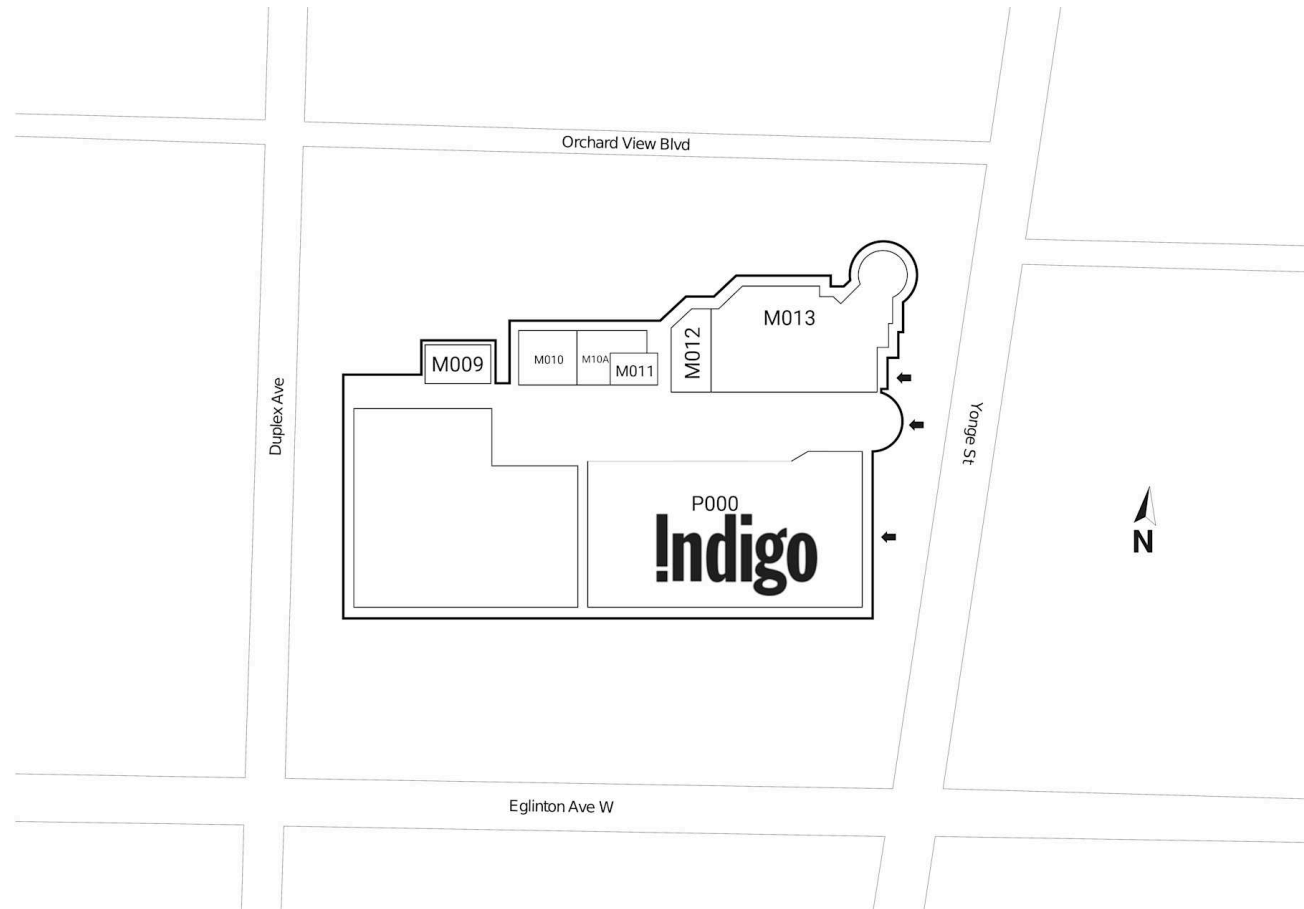

Yonge Eglinton Centre

Toronto, Ontario
20 Eglinton Ave.
West Yonge St. &
Eglinton Ave.

Ethan Yaphe
eyaphe@riocan.com
416-697-9623

■ **Locataire pilier
fantôme**

M009	Softron Tax	882 PI2	M013	Available	12,980 PI2
M010	Leased	967 PI2	M10A	One Plant	883 PI2
M011	Booster Juice	183 PI2	P000	Indigo	33,067 PI2
M012	Fido	795 PI2