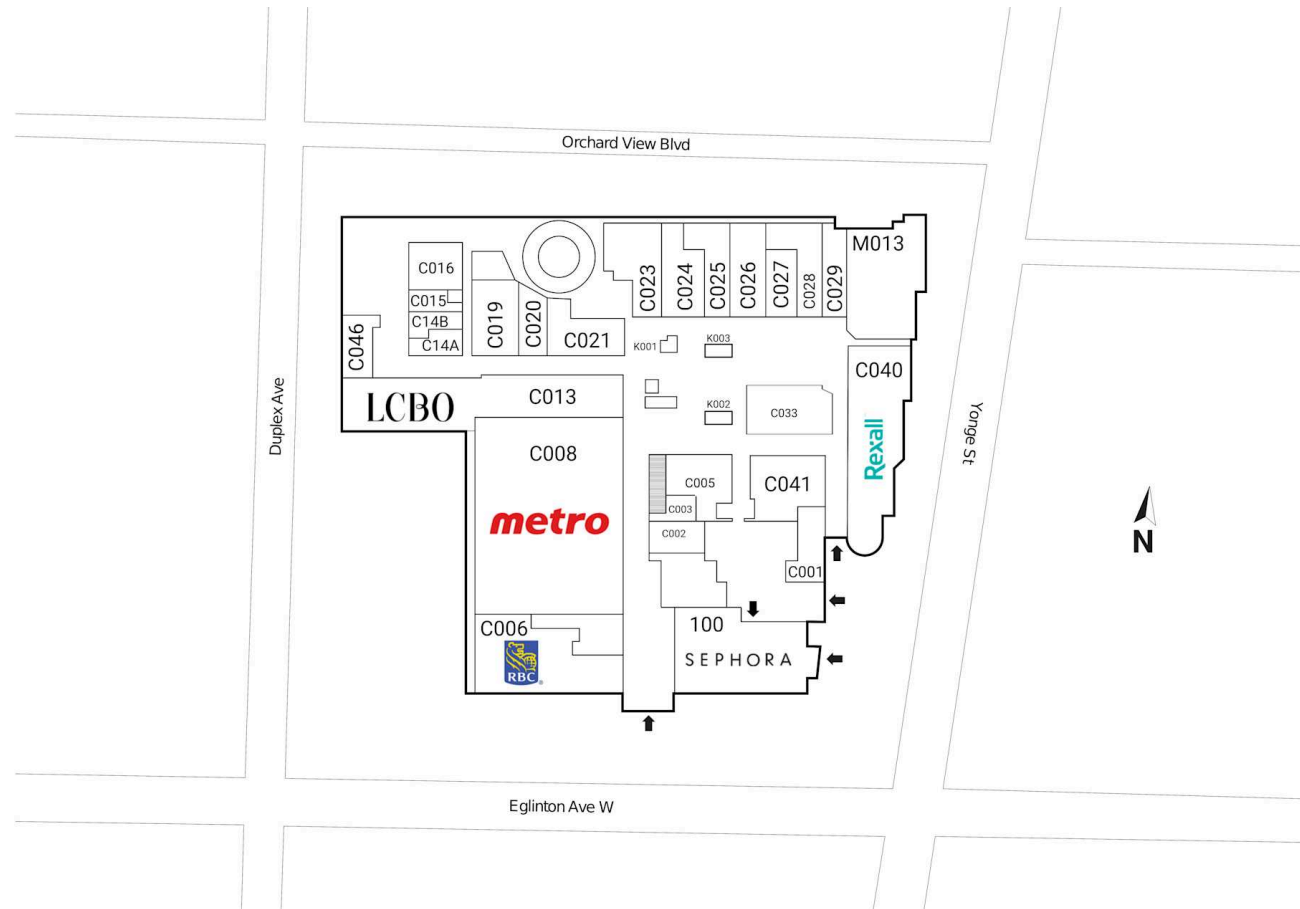

# Yonge Eglinton Centre, Toronto, Ontario

Situé à l'intersection de la rue Yonge et de l'avenue Eglinton à Toronto, ce centre à usage mixte comprend 210 unités totalisant 1 059 136 pi<sup>2</sup> et inclut des détaillants tels que Indigo, Sephora, Metro, Toys R Us, Winners et Goodlife Fitness.

### Locataire pilier fantôme

C001	Aroma	2,142 PI2	C020	Available	1,558 PI2	C040	Rexall	7,729 PI2
C002	Available	1,235 PI2	C021	Available	2,643 PI2	C041	Reitmans	3,718 PI2
C003	Optika	700 PI2	C023	Best Buy Express	3,220 PI2	C046	Print Three	1,258 PI2
C005	Kiokii and...	2,724 PI2	C024	Carter's Osh Kosh	3,673 PI2	C14A	Centre Shoe Clinic	318 PI2
C006	RBC Royal Bank	6,323 PI2	C025	La Vie En Rose	2,825 PI2	C14B	Available	480 PI2
C008	Metro	20,893 PI2	C026	Freedom Mobile	1,887 PI2	K001	Mobile Klinik	100 PI2
C013	LCBO	10,248 PI2	C027	Beauty First	1,227 PI2	K002	Zaza Espresso Bar	150 PI2
C015	Available	615 PI2	C028	Nails For You	2,000 PI2	K003	Telus	120 PI2
C016	Available	1,401 PI2	C029	60 Minute Photo Lab	1,474 PI2	M013	Leased Space	12,980 PI2
C019	Available	2,577 PI2	C033	Jump Plus	2,768 PI2	100	Sephora	10,459 PI2

### Locataire pilier fantôme

S001	TD	532 PI2	S101	Subway	349 PI2
S002	Isabella's Mochi Donut Boutique	250 PI2	S102	Jimmy The Greek	319 PI2
S003	Tim Hortons	1,097 PI2	S103	Jerk King	315 PI2
S004	Bun Appetit	880 PI2	S104	A&W	315 PI2
S01A	Real Fruit Bubble Tea	642 PI2	S105	Pita Land	315 PI2
S022	Ray Daniel Salon & Spa	498 PI2	S106	Bourbon Street Grill	346 PI2
S02A	Sushi Shop	243 PI2	S107	California Thai	325 PI2
S04A	Uncle Tetsu's Japanese Cheesecake	1,305 PI2	S108	KFC	250 PI2