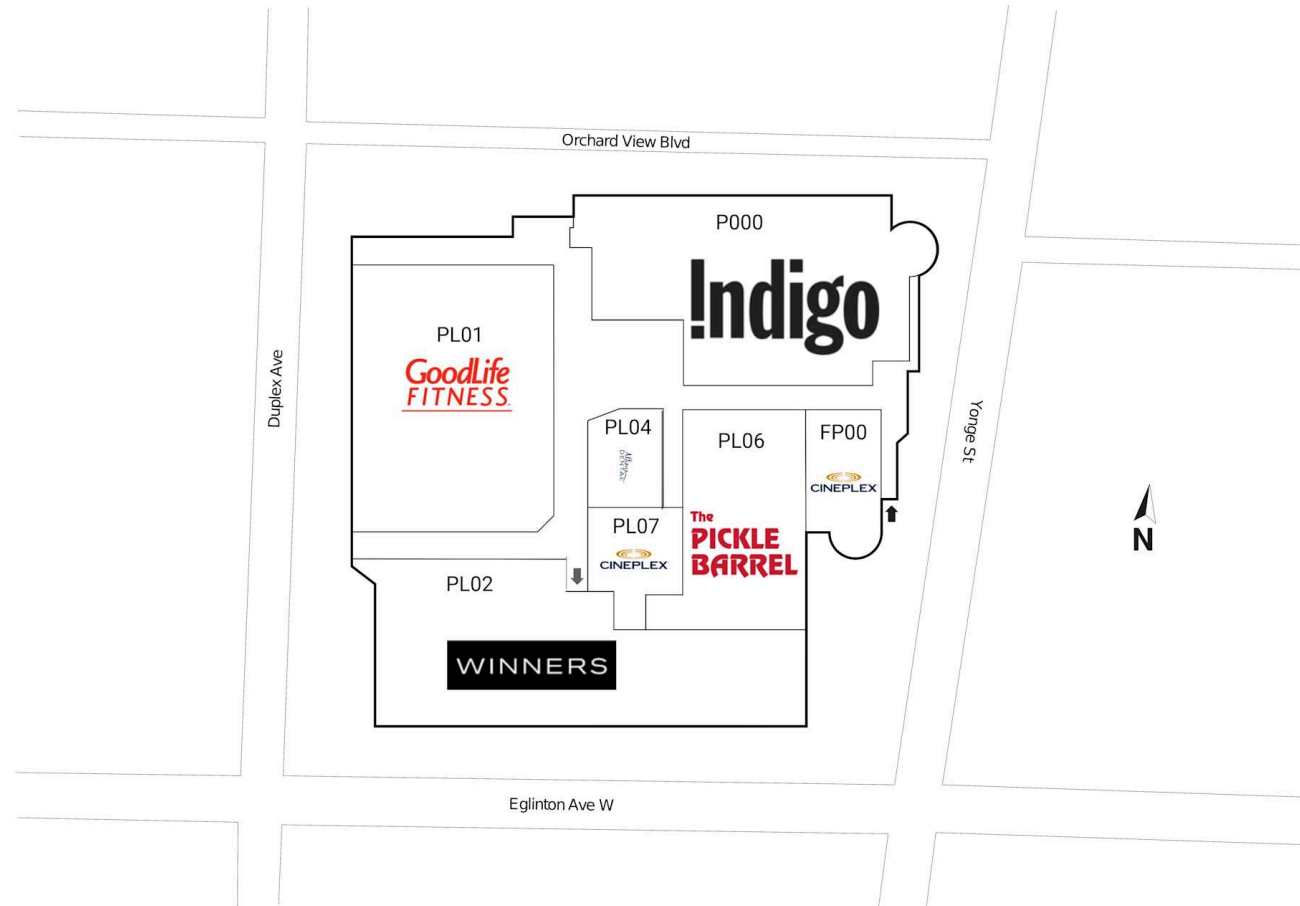

### Locataire pilier fantôme

C001	Aroma	2,142 PI2	C020	Available	1,558 PI2	C040	Rexall	7,729 PI2
C002	Available	1,235 PI2	C021	Available	2,643 PI2	C041	Reitmans	3,718 PI2
C003	Optika	700 PI2	C023	Best Buy Express	3,220 PI2	C046	Print Three	1,258 PI2
C005	Kiokii and...	2,724 PI2	C024	Carter's Osh Kosh	3,673 PI2	C14A	Centre Shoe Clinic	318 PI2
C006	RBC Royal Bank	6,323 PI2	C025	La Vie En Rose	2,825 PI2	C14B	Available	480 PI2
C008	Metro	20,893 PI2	C026	Freedom Mobile	1,887 PI2	K001	Mobile Klinik	100 PI2
C013	LCBO	10,248 PI2	C027	Beauty First	1,227 PI2	K002	Zaza Espresso Bar	150 PI2
C015	Available	615 PI2	C028	Nails For You	2,000 PI2	K003	Telus	120 PI2
C016	Available	1,401 PI2	C029	60 Minute Photo Lab	1,474 PI2	M013	Leased Space	12,980 PI2
C019	Available	2,577 PI2	C033	Jump Plus	2,768 PI2	100	Sephora	10,459 PI2