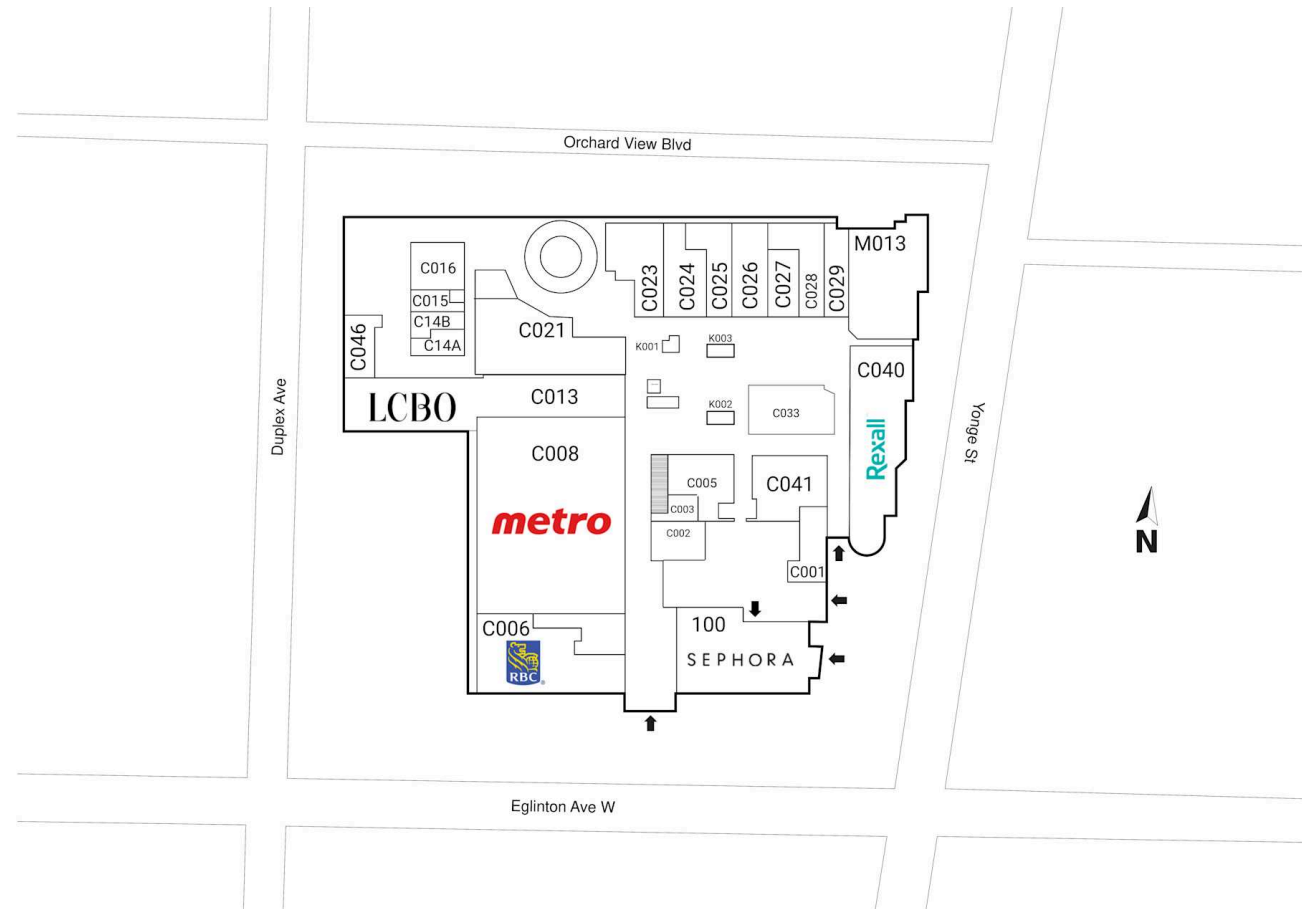

Yonge Eglinton Centre, Toronto, Ontario

Situé à l'intersection de la rue Yonge et de l'avenue Eglinton à Toronto, ce centre à usage mixte comprend 210 unités totalisant 1 059 136 pi² et inclut des détaillants tels que Indigo, Sephora, Metro, Toys R Us, Winners et Goodlife Fitness.

LCBO

Rexall

Reitmans

carter's OSHKOSH
Bgoat

Yonge Eglinton Centre

Toronto, Ontario
20 Eglinton Ave.
West Yonge St. &
Eglinton Ave.

Ethan Yaphe
eyaphe@riocan.com
416-697-9623

Locataire pilier fantôme

C001	Aroma	2,142 PI2	C024	Carter's Osh Kosh	3,673 PI2	C14B	Available	480 PI2
C002	Available	1,900 PI2	C025	La Vie En Rose	2,825 PI2	K001	Mobile Klinik	100 PI2
C003	Optika	700 PI2	C026	Freedom Mobile	1,887 PI2	K002	Zaza Espresso Bar	150 PI2
C005	Kiokii	2,724 PI2	C027	Beauty First	1,227 PI2	K003	Telus	120 PI2
C006	RBC Royal Bank	6,323 PI2	C028	Nails For You	2,000 PI2	K004	Lotto Centre	64 PI2
C008	Metro	20,893 PI2	C029	60 Minute Photo Lab	1,474 PI2	M013	Leased Space	12,980 PI2
C013	LCBO	10,248 PI2	C033	Jump Plus	2,768 PI2	100	Sephora	10,459 PI2
C015	Available	615 PI2	C040	Rexall	7,729 PI2			
C016	Available	1,401 PI2	C041	Reitmans	3,718 PI2			
C021	LCBO Coming Soon	6,577 PI2	C046	Print Three	1,258 PI2			
C023	Best Buy Express	3,220 PI2	C14A	Centre Shoe Clinic	318 PI2			