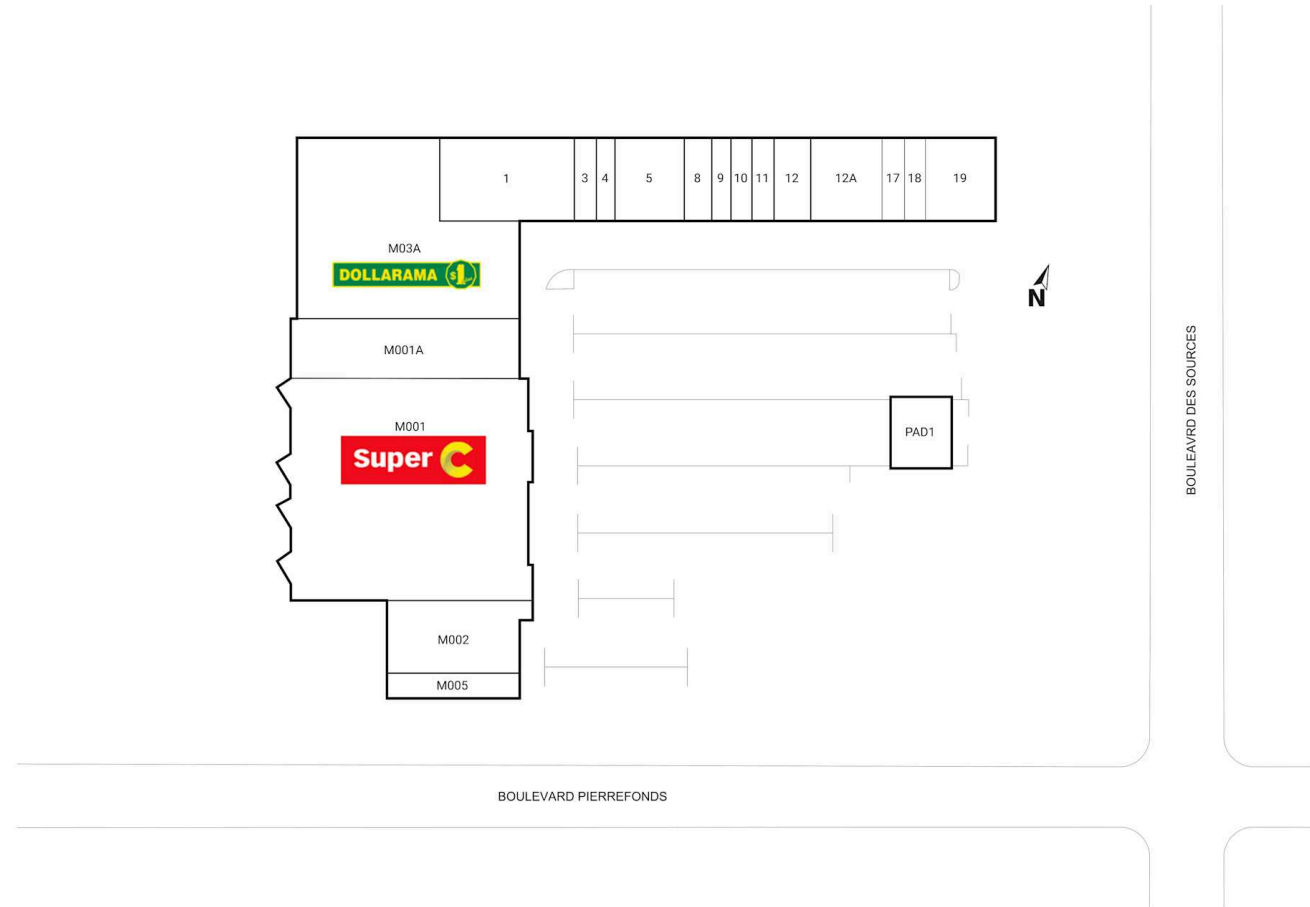

Centre Carnaval Pierrefonds

Montreal, Quebec
11701-11863
Pierrefonds Blvd

**Locataire pilier
fantôme**

M001	Super C	43,000 PI2	9	École Lumière	1,060 PI2
M001A	Le Skratch	12,000 PI2	10	Sushi Sama	1,236 PI2
M002	Available	7,668 PI2	11	Dr. Tibor Katz	1,400 PI2
M005	Pascal Aoude Opticien	4,363 PI2	12	H&R Block	1,372 PI2
M03A	Dollarama	22,314 PI2	12A	Johnny Bar	5,800 PI2
PAD1	SAQ	2,999 PI2	17	Subway	1,400 PI2
1	Canada Moulures	10,796 PI2	18	Mory's Pizza	1,400 PI2
3	Kodo	1,438 PI2	19	TD	4,133 PI2
4	Broadway Cleaners	1,009 PI2			
5	Beauty Hera	4,559 PI2			
8	Maison Kam	1,725 PI2