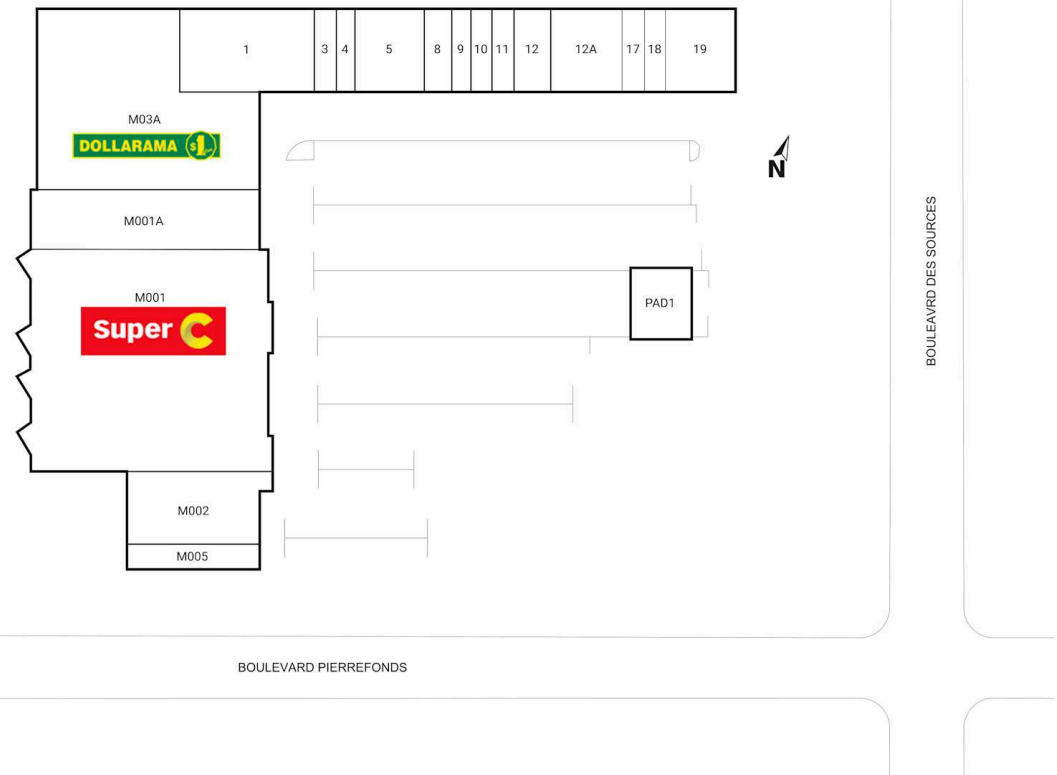

# Centre Carnaval Pierrefonds, Montreal, Quebec

Situé à l'intersection du boulevard Pierrefonds et du boulevard des Sources à Pierrefonds, ce centre commercial avec un magasin d'alimentation comme locataire principal comprend 18 unités totalisant 129 589 pi<sup>2</sup> et inclut des détaillants tels que Super C et Dollarama.

### Locataire pilier fantôme

M001	Super C	43,000 PI2	9	École Lumière	1,060 PI2
M001A	Le Skratch	12,000 PI2	10	Sushi Sama	1,236 PI2
M002	Available	7,668 PI2	11	Dr. Tibor Katz	1,400 PI2
M005	Pascal Aoude Opticien	4,363 PI2	12	H&R Block	1,372 PI2
M03A	Dollarama	22,314 PI2	12A	Johnny Bar	5,800 PI2
PAD1	SAQ	2,999 PI2	17	Subway	1,400 PI2
1	Canada Moulures	10,796 PI2	18	Mory's Pizza	1,400 PI2
3	Koodo	1,438 PI2	19	TD	4,133 PI2
4	Broadway Cleaners	1,009 PI2			
5	Beauty Hera	4,559 PI2			
8	Maison Kam	1,725 PI2			